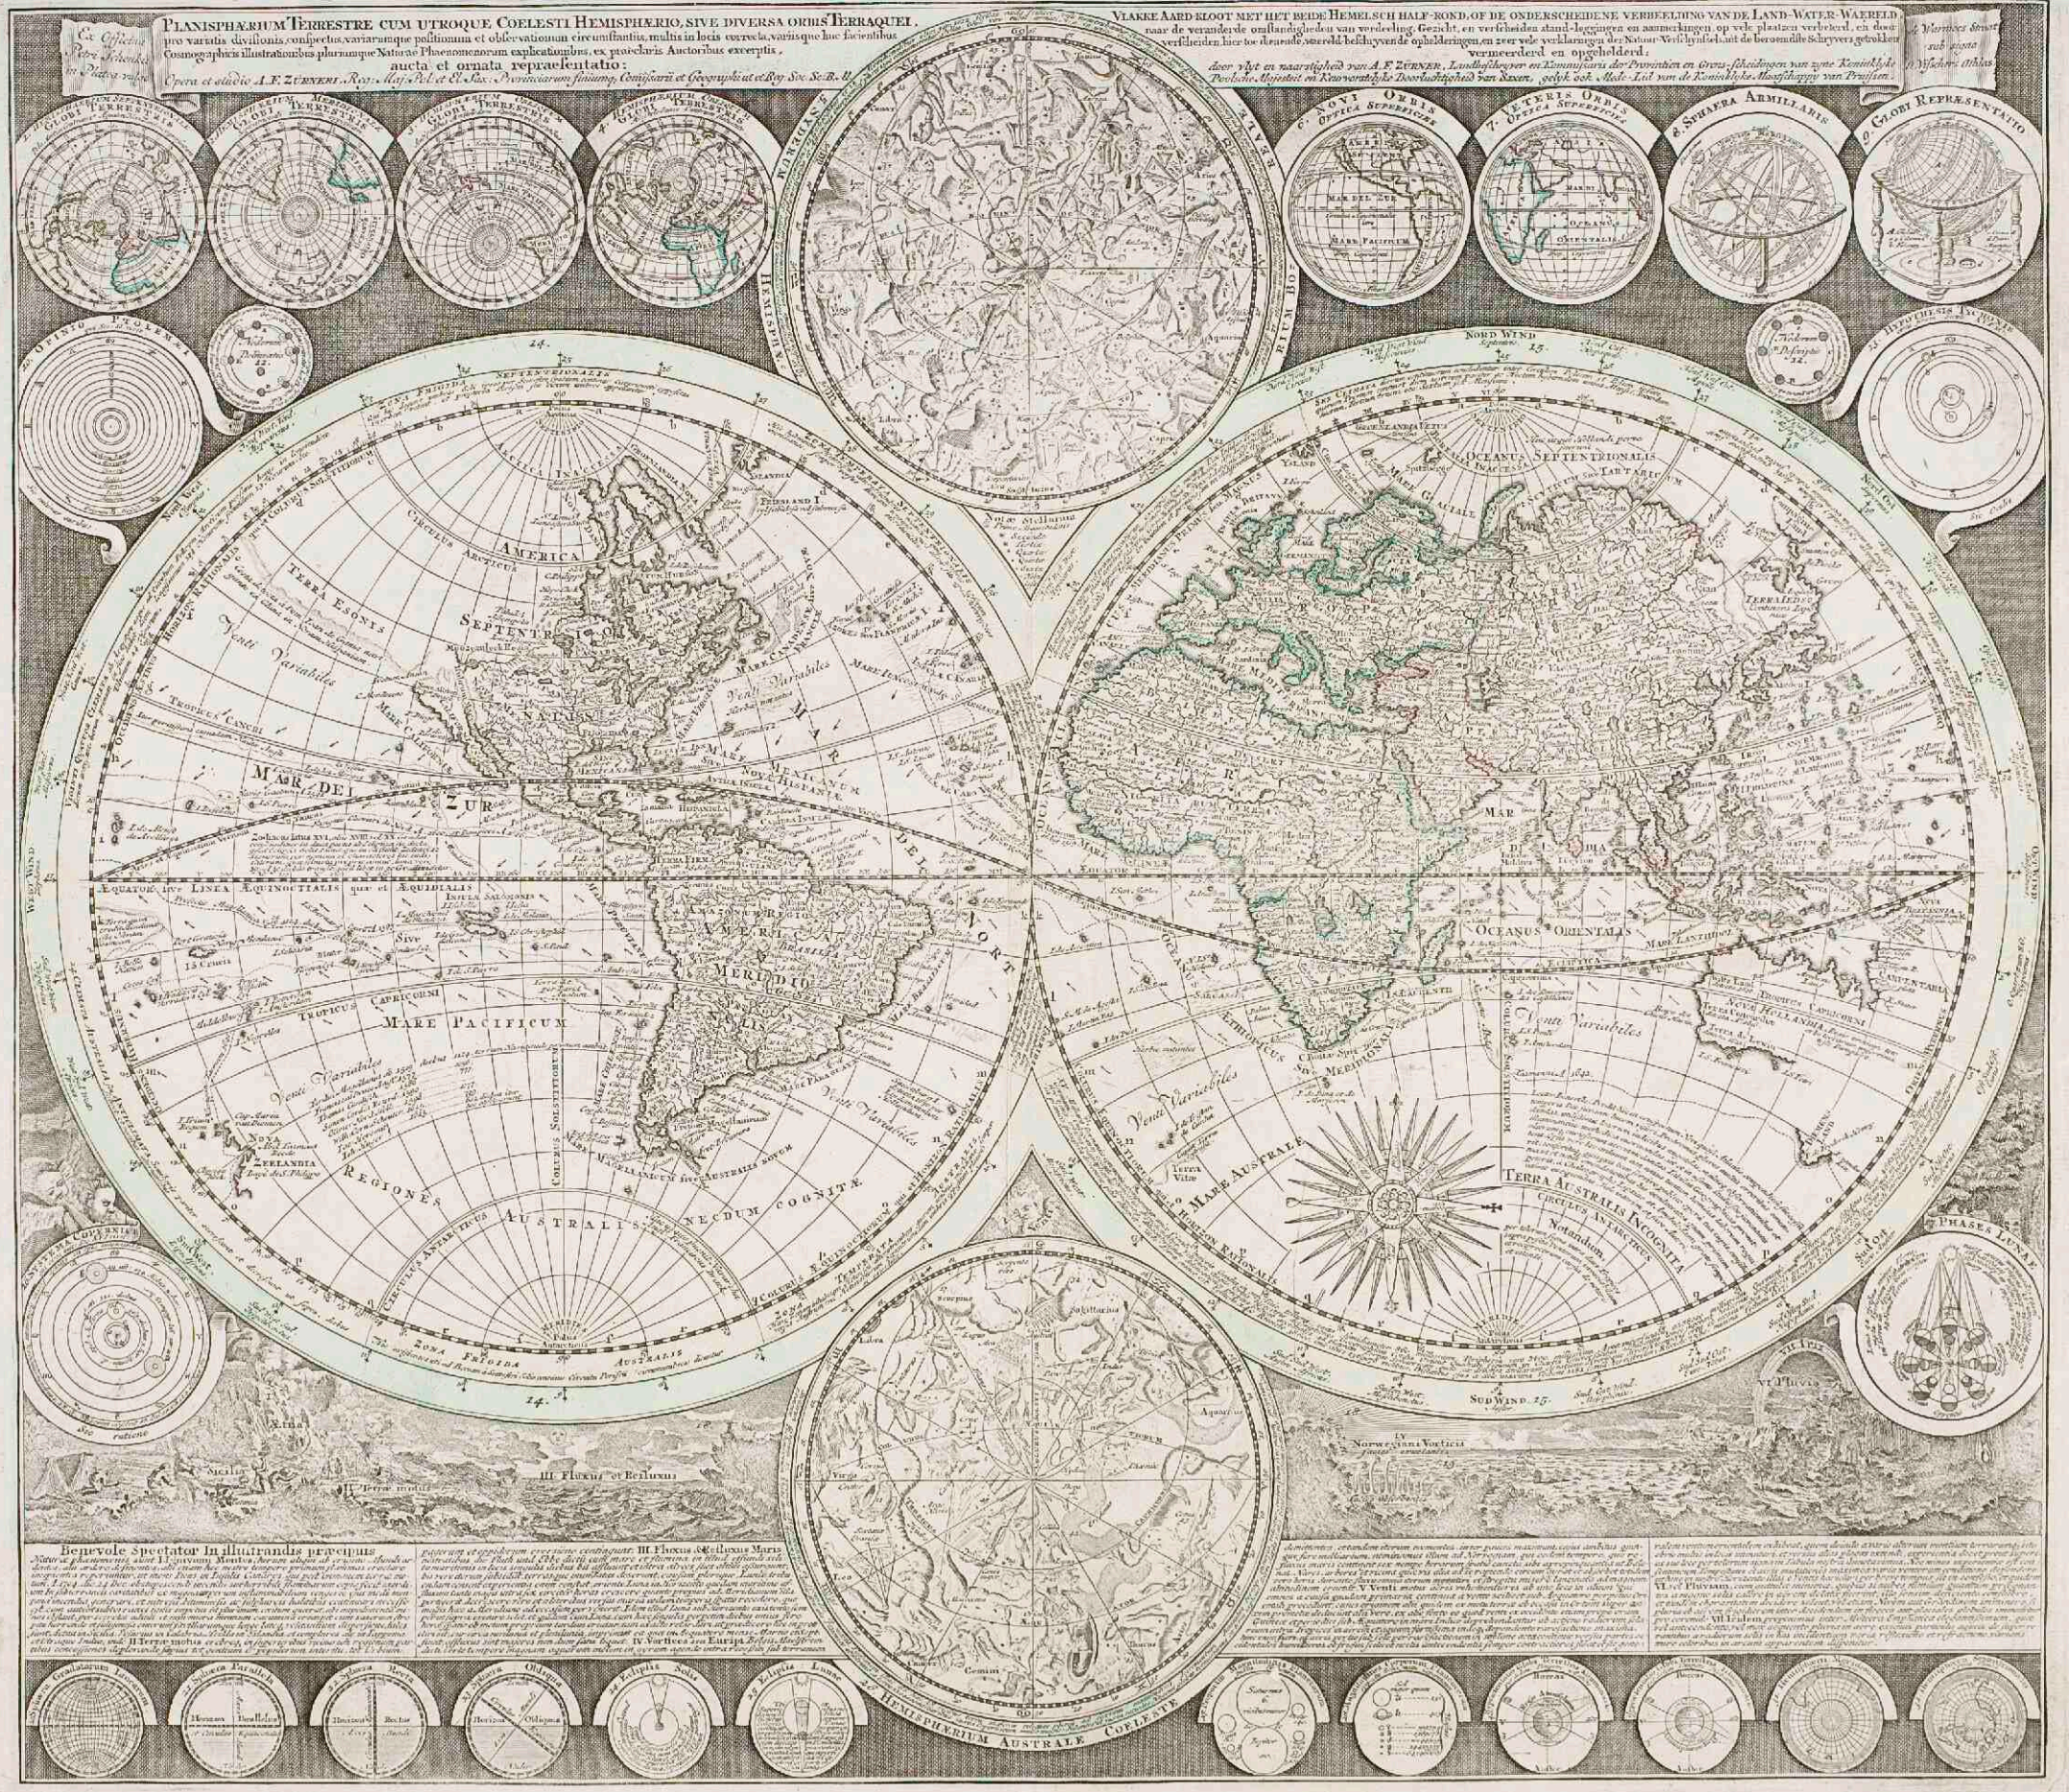

**Planisphaerium terrestre cum utroque coelesti hemisphaerio,  
sive diversa orbis terraquei, pro variatis divisionis,  
conspectus, variarumque positionum et observationum  
circumstantiis, multis in locis correcta, variisque huc  
facientibus cosmographicis illustrationibus, pluriumque  
naturae phaenomenorum explicationibus, ex praèclaris  
auctoribus excerptis, aucta et ornata repraesentatio:**

Wereldkaart in twee halfronden met diverse kosmografische diagrammen, [1730]

<https://hdl.handle.net/1874/33148>

**PLANISPHÆRUM TERRESTRE CUM UTROQUE COELESTI HEMISPHERIO, SIVE DIVERSA ORBIS TERRARUM**  
 pro variis divisionibus, conspectibus, variationibus positionum et observationum circumstantiis, multis in locis, variisque huc facientibus  
 Cosmographicis illustratibus planisque Naturæ Phænomenorum explicationibus, ex præclaris Auctoribus excerptis,  
 aucta et ornata representatione.

**VLAKE AARD KROON MET HET WIDE HEEMELSCH HALF-ROND, OF DE ONDERSCHIEDENE VERBEELTING VAN DE LAND-WATER-WERELD**  
 naar de veranderde omstandigheden van verdeling, Geacht, en verheiden stand-leggenen, en assenkingen, op vele plaatsen verheldert, en door  
 verhelden hier toe dienende, verheldende ophelderingen, en zeer vele verklaringen der Natuur, Verheldend, uit de beroemde Schryvers getrokken  
 vermeerderd en opgheldert.

Mortuus dicitur  
 sub ægea  
 Machone altiss

**Benevole Spectator In Illustrandis peregrinis**

III Fluxus et Refluxus  
 III Fluxus et Refluxus  
 III Fluxus et Refluxus

IV Norvegiae Vortices  
 IV Norvegiae Vortices  
 IV Norvegiae Vortices