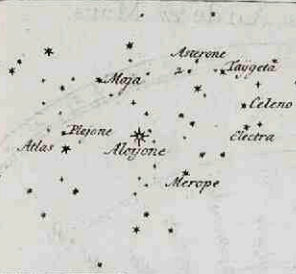

Het zonne-stelzel

Verskillende diagrammen ter verklaring van het zonnestelsel en nevelvlekken, [1779]

<https://hdl.handle.net/1874/33180>

Het Leven-gesternte.

De Myaden

De Praesepe.

Nebel-plek in Orion.

Loopbaanen van Mercurius, Venus, Aarde en Mars.

Schaal van 55 millioenen Mylen.

HET ZONNE-STELZEL.

Loopbaanen van de Aarde, Jupiter en Saturnus.

Schaal van 240 millioenen Mylen.

Nebel-plekken.

De Veranderl. Ster. in den Walrusch.

De Veranderlijke Ster. X in den Zwaan.

Zonne Vlekken

Schijngestalten van den Ring van Saturnus.

Schijngestalten van Venus.

met het begin van elk Teeken.