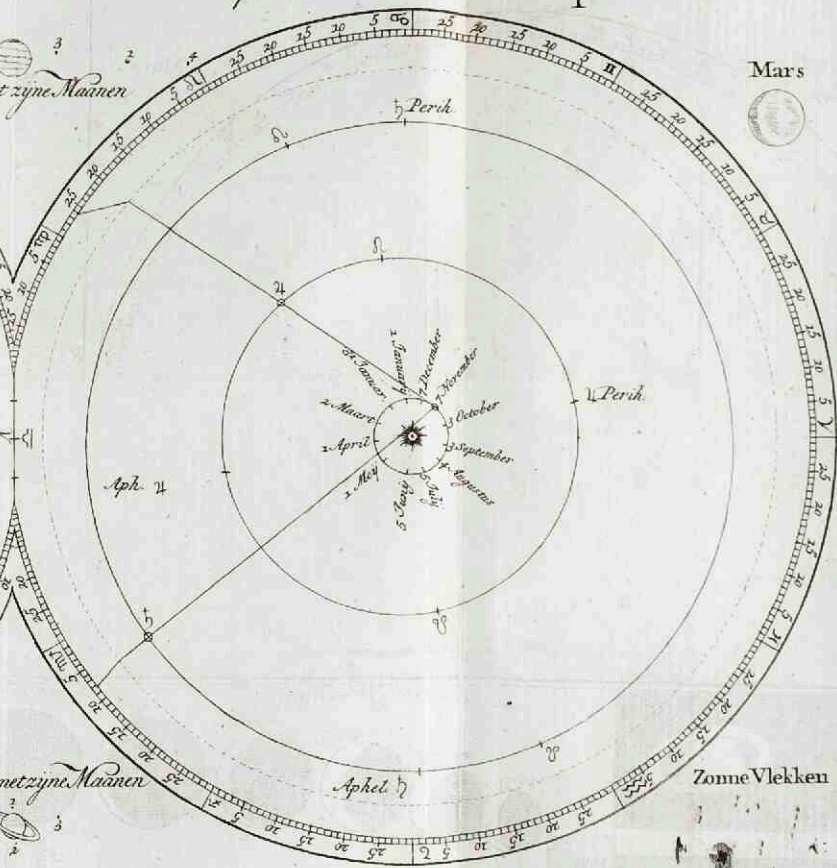

Het zonne-stelzel

Verskillende diagrammen ter verklaring van het zonnestelsel en nevelvlekken, [1779]

<https://hdl.handle.net/1874/33180>

Het Leven-gesternte.

De Myaden

De Praesepe.

Nebel-plek in Orion.

Loopbaanen van Mercurius, Venus, Aarde en Mars.

Schaal van 55 millioenen Mylen.

HET ZONNE-STELZEL.

Loopbaanen van de Aarde, Jupiter en Saturnus.

Schaal van 240 millioenen Mylen.

Nebel-plekken.

De Veranderl. Ster. in den Walrusch.

De Veranderlijke Ster. X in den Zwaan.

Zonne Vlekken

Schijngestalten van den Ring van Saturnus.

Schijngestalten van Venus.

met het begin van elk Teeken.