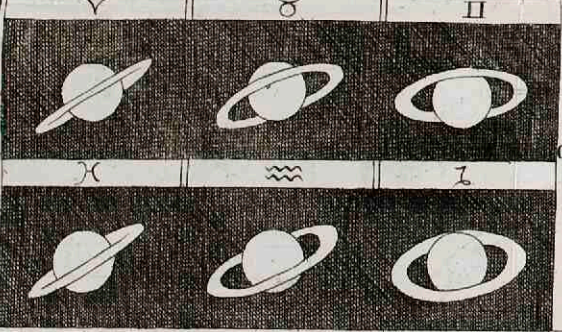

Het zonne-stelzel

Verskillende diagrammen ter verklaring van het zonnestelsel en nevelvlekken, [1779]

<https://hdl.handle.net/1874/33180>

Het Leven-gesternte.

De Myaden

De Praesepe.

Nebel-plek in Orion.

Loopbaanen van Mercurius, Venus, Aarde en Mars.

Schaal van 55 millioenen Mylen.

HET ZONNE-STELZEL.

Loopbaanen van de Aarde, Jupiter en Saturnus.

Schaal van 240 millioenen Mylen.

Nebel-plekken.

De Veranderl. Ster. in den Walrusch.

De Veranderlijke Ster. X in den Zwaan.

Zonne Vlekken

Schijngestalten van den Ring van Saturnus.

Schijngestalten van Venus.

met het begin van elk Teeken.