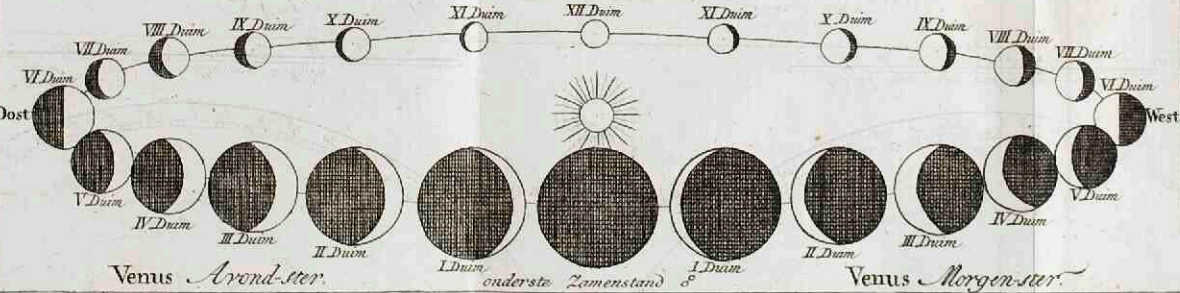

Het zonne-stelzel

Verskillende diagrammen ter verklaring van het zonnestelsel en nevelvlekken, [1779]

<https://hdl.handle.net/1874/33180>

Het Leven-gesternte.

De Myaden

De Praesepe.

Nebel-plek in Orion.

Loopbaanen van Mercurius, Venus, Aarde en Mars.

Schaal van 55 millioenen Mylen.

HET ZONNE-STELZEL.

Loopbaanen van de Aarde, Jupiter en Saturnus.

Schaal van 240 millioenen Mylen.

Nebel-plekken.

De Veranderl. Ster. in den Walrusch.

De Veranderlijke Ster. X in den Zwaan.

Zonne Vlekken

Schijngestalten van den Ring van Saturnus.

Schijngestalten van Venus.

met het begin van elk Teeken.