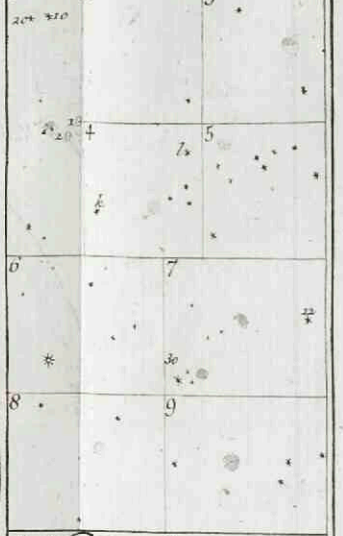

Het zonne-stelzel

Verskillende diagrammen ter verklaring van het zonnestelsel en nevelvlekken, [1779]

<https://hdl.handle.net/1874/33180>

Het Leven-gesternte.

De Myaden

De Praesepe.

Nebel-plek in Orion.

Loopbaanen van Mercurius, Venus, Aarde en Mars.

Schaal van 55 millioenen Mylen.

HET ZONNE-STELZEL.

Loopbaanen van de Aarde, Jupiter en Saturnus.

Schaal van 240 millioenen Mylen.

Nebel-plekken.

De Veranderl. Ster. in den Walrusch.

De Veranderlijke Ster. X in den Zwaan.

Zonne Vlekken

Schijngestalten van den Ring van Saturnus.

Schijngestalten van Venus.

met het begin van elk Teeken.