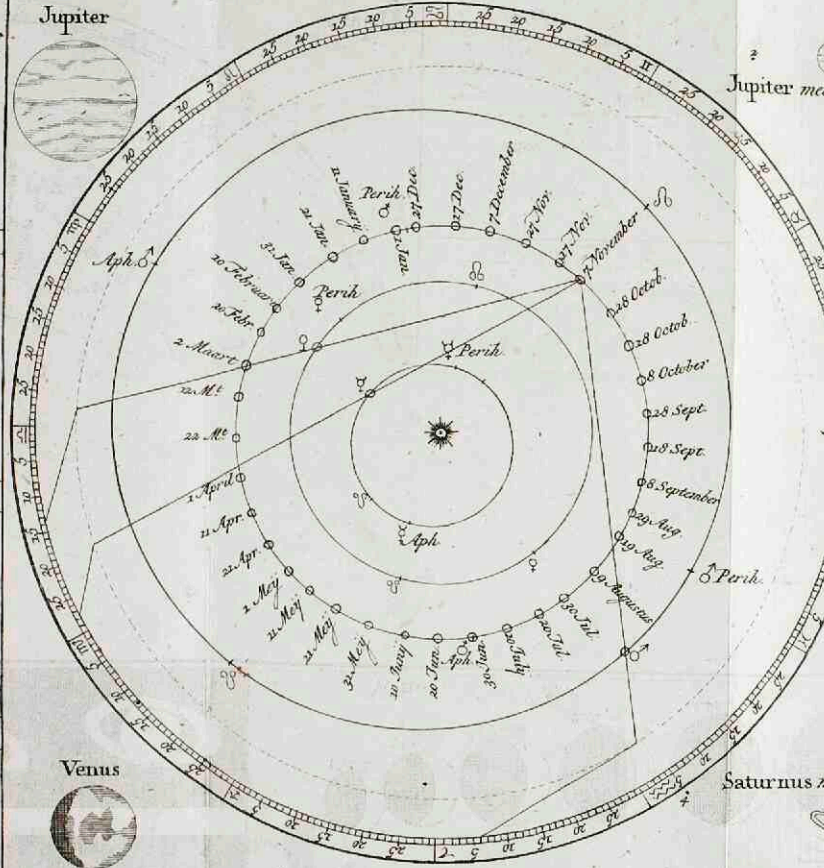

Het zonne-stelzel

Verskillende diagrammen ter verklaring van het zonnestelsel en nevelvlekken, [1779]

<https://hdl.handle.net/1874/33180>

Het Leven-gesternte.

De Myaden

De Praesepe.

Nebel-plek in Orion.

Loopbaanen van Mercurius, Venus, Aarde en Mars.

Schaal van 55 millioenen Mylen.

HET ZONNE-STELZEL.

Loopbaanen van de Aarde, Jupiter en Saturnus.

Schaal van 240 millioenen Mylen.

Nebel-plekken.

De Veranderl. Ster. in den Walrusch.

De Veranderlijke Ster. X in den Zwaan.

Zonne Vlekken

Schijngestalten van den Ring van Saturnus.

Schijngestalten van Venus.

met het begin van elk Teeken.