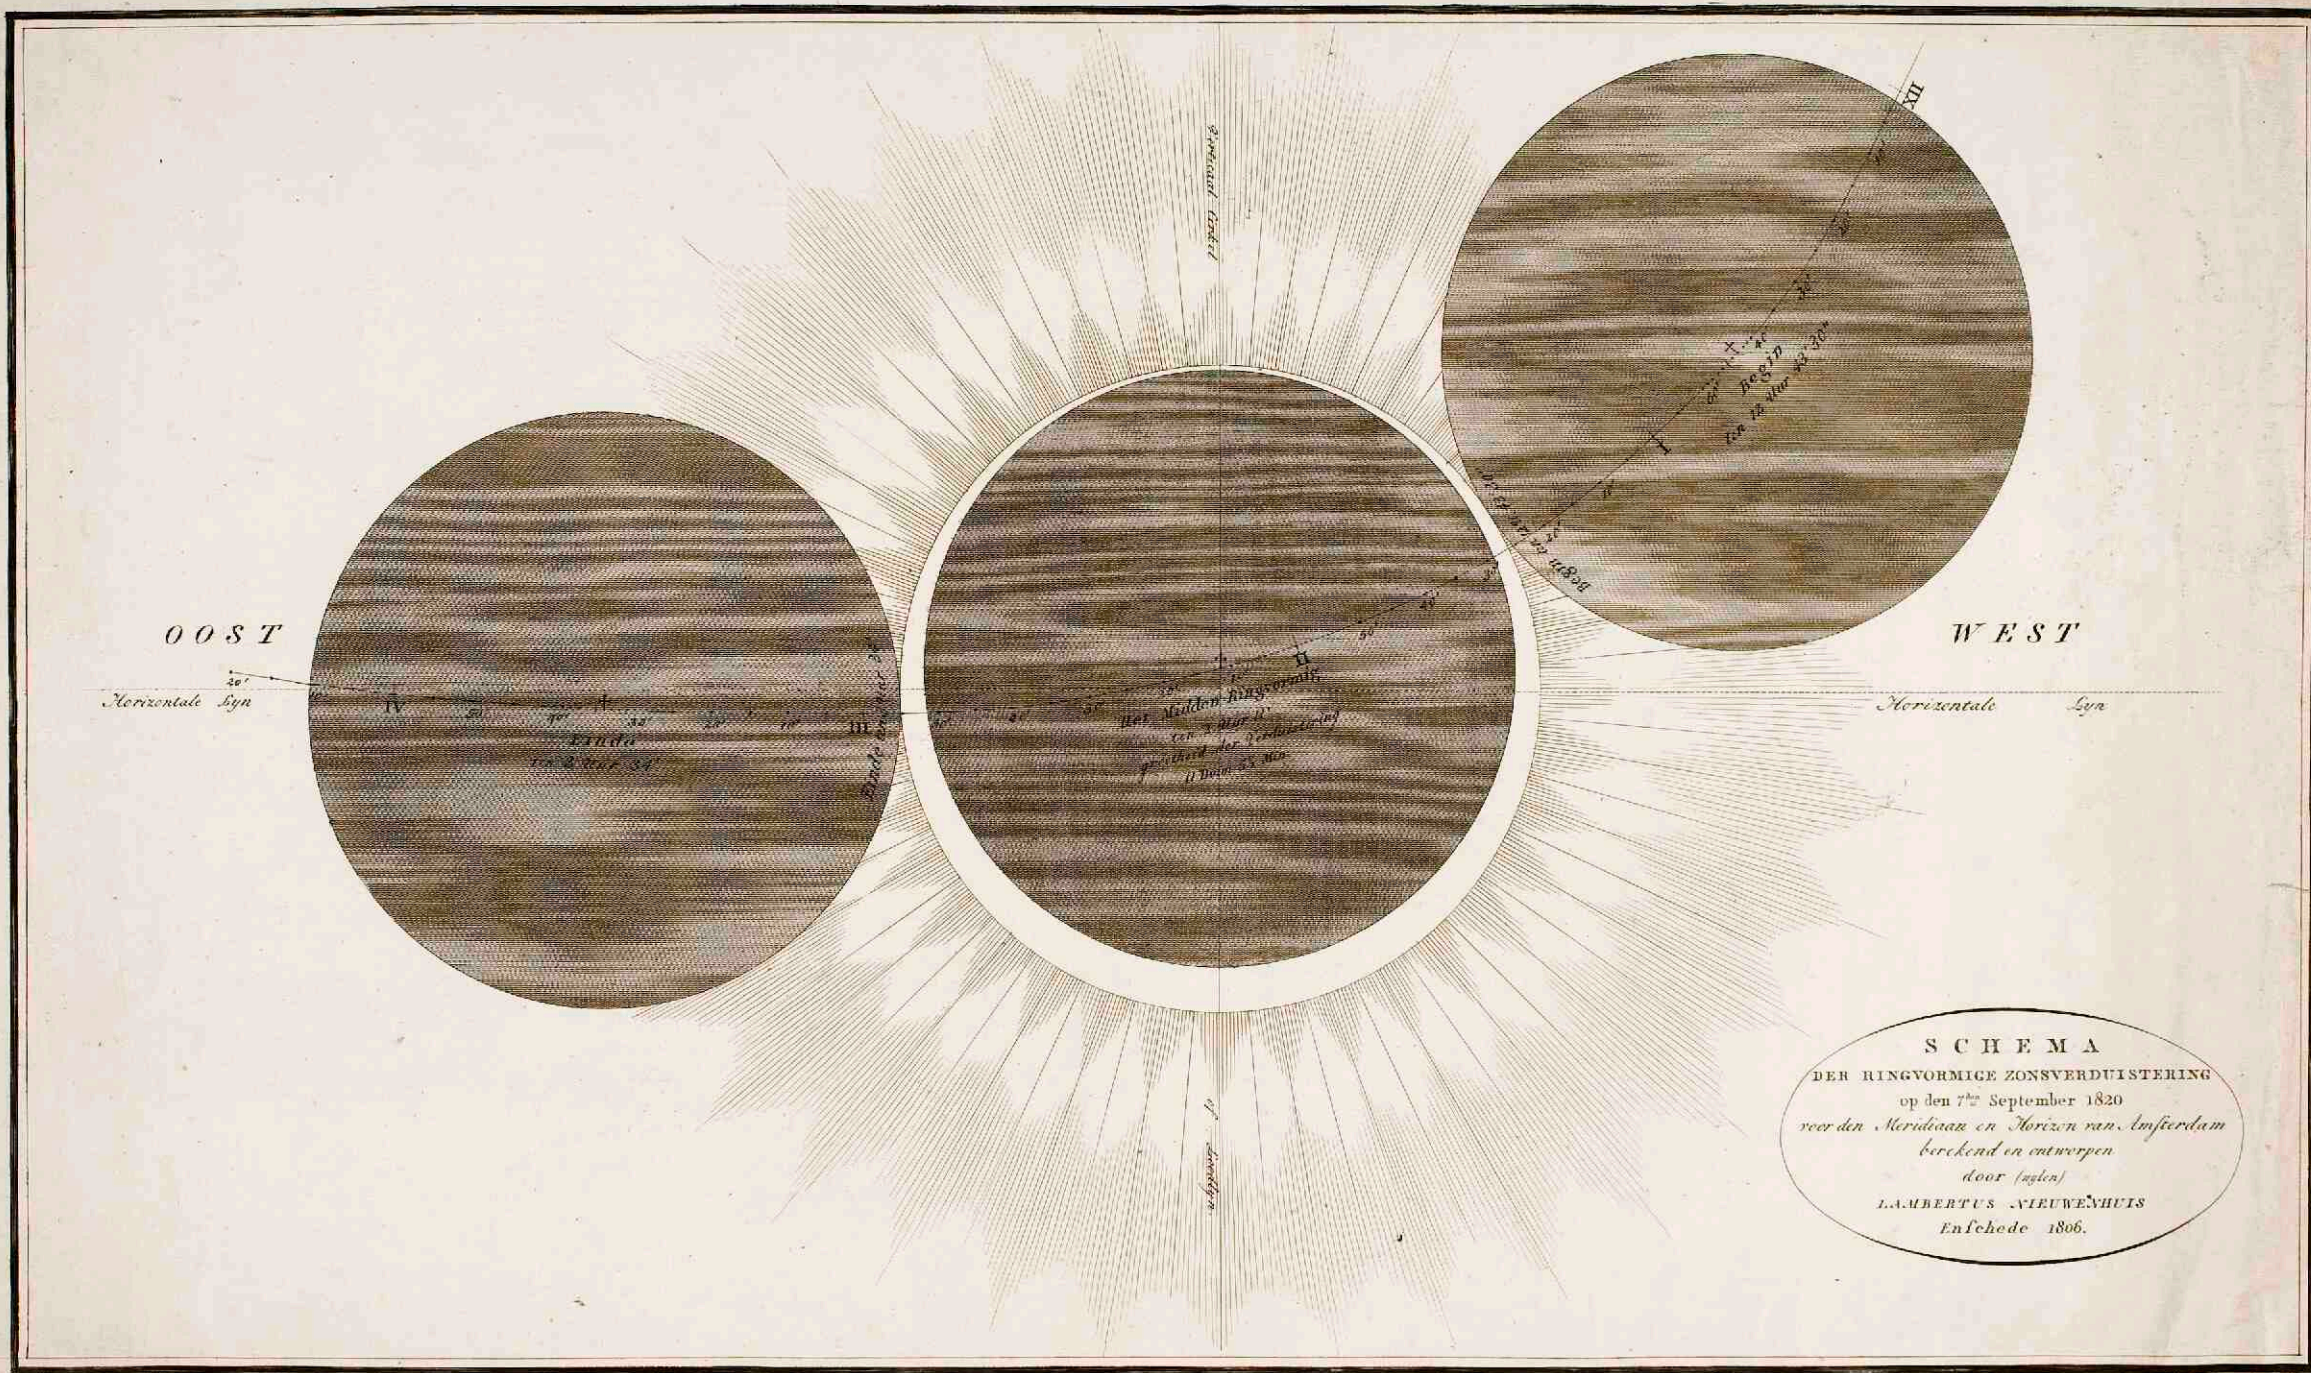

Schema der ringvormige zonsverduistering op den 7den september 1820 voor den meridiaan en horizon van Amsterdam

Schema voor de ringvormige zonsverduistering van 7 september 1820

<https://hdl.handle.net/1874/33190>

S C H E M A
 DER RINGVORMIGE ZONSVERDUISTERING
 op den 7^{ten} September 1820
 voor den Meridiaan en Horizon van Amsterdams
 berekend en ontworpen
 door (zgn.)
 LAMBERTUS NIEUWENHUIS
 Enschede 1806.

L. Nieuwenhuis fecit.