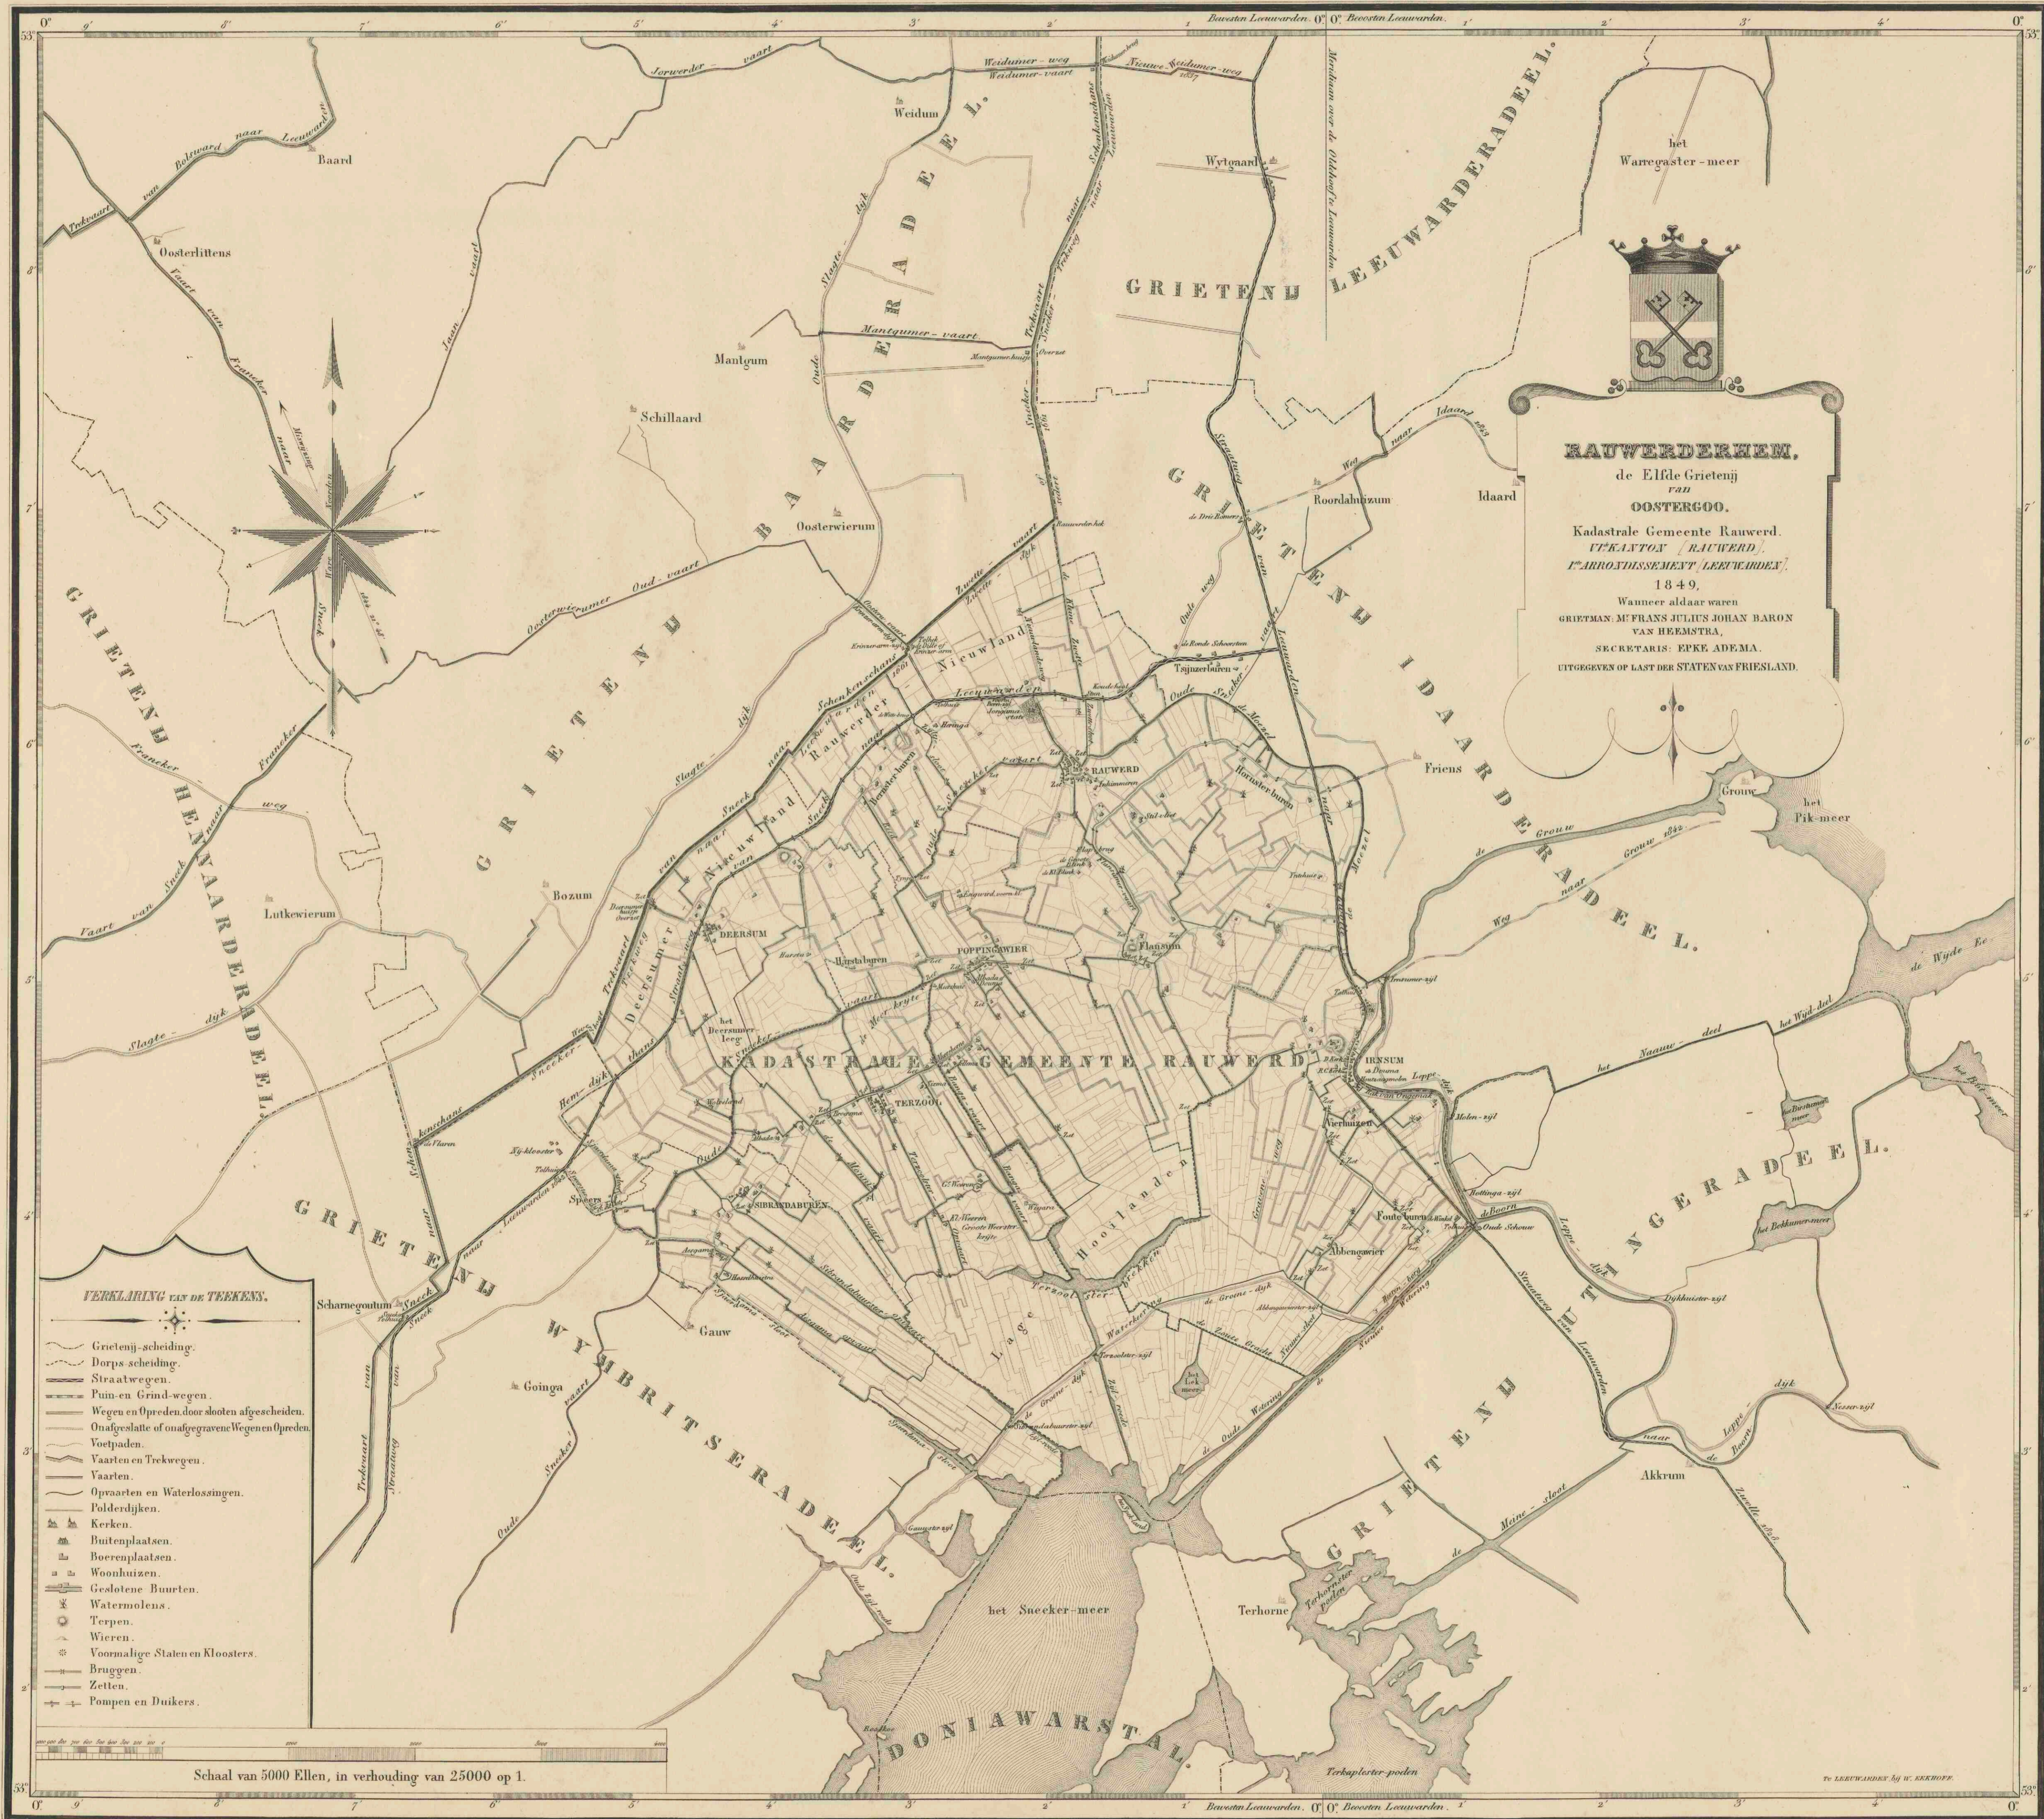

Rauwerderhem, de elfde grietenij van Oostergoo : Kadastrale gemeente Rauwerd, Vle kanton (Rauwerd), Ie arrondissement (Leeuwarden) 1849 ...

<https://hdl.handle.net/1874/348602>

RAUWERDERHEM.
 de Elfde Grietenij
 van
OOSTERGOO.
 Kadastrale Gemeente Rauwerd.
 (TIKANTON RAUWERD)
 (PARROCHIESEMINT LEEUWARDE).
 1849.
 Wanneer aldaar waren
 GRIETMAN: M^rFRANS JULIUS JOHAN BARON
 VAN HEEMSTRA.
 SECRETARIS: EPKE ADEMA.
 UITGEGEVEN OP LAST DER STATEN VAN FRIESLAND.

VERKLARING VAN DE TEEKENS.

- Grietenij-scheiding.
- Dorps scheiding.
- Straatwegen.
- Punt- en Grind-wegen.
- Wegen en Opreden door sloten afgescheiden.
- Onafgeslatte of onafgegraven Wegen en Opreden.
- Voetpaden.
- Vaarten en Trekwegen.
- Vaarten.
- Opvaarten en Waterlossingen.
- Polderdijken.
- Kerken.
- Buitenplaatsen.
- Boerenplaatsen.
- Woonhuizen.
- Gesloten Buurten.
- Watermolens.
- Terpen.
- Wieren.
- Voormalige Staten en Kloosters.
- Bruggen.
- Zetten.
- Pompen en Duikers.