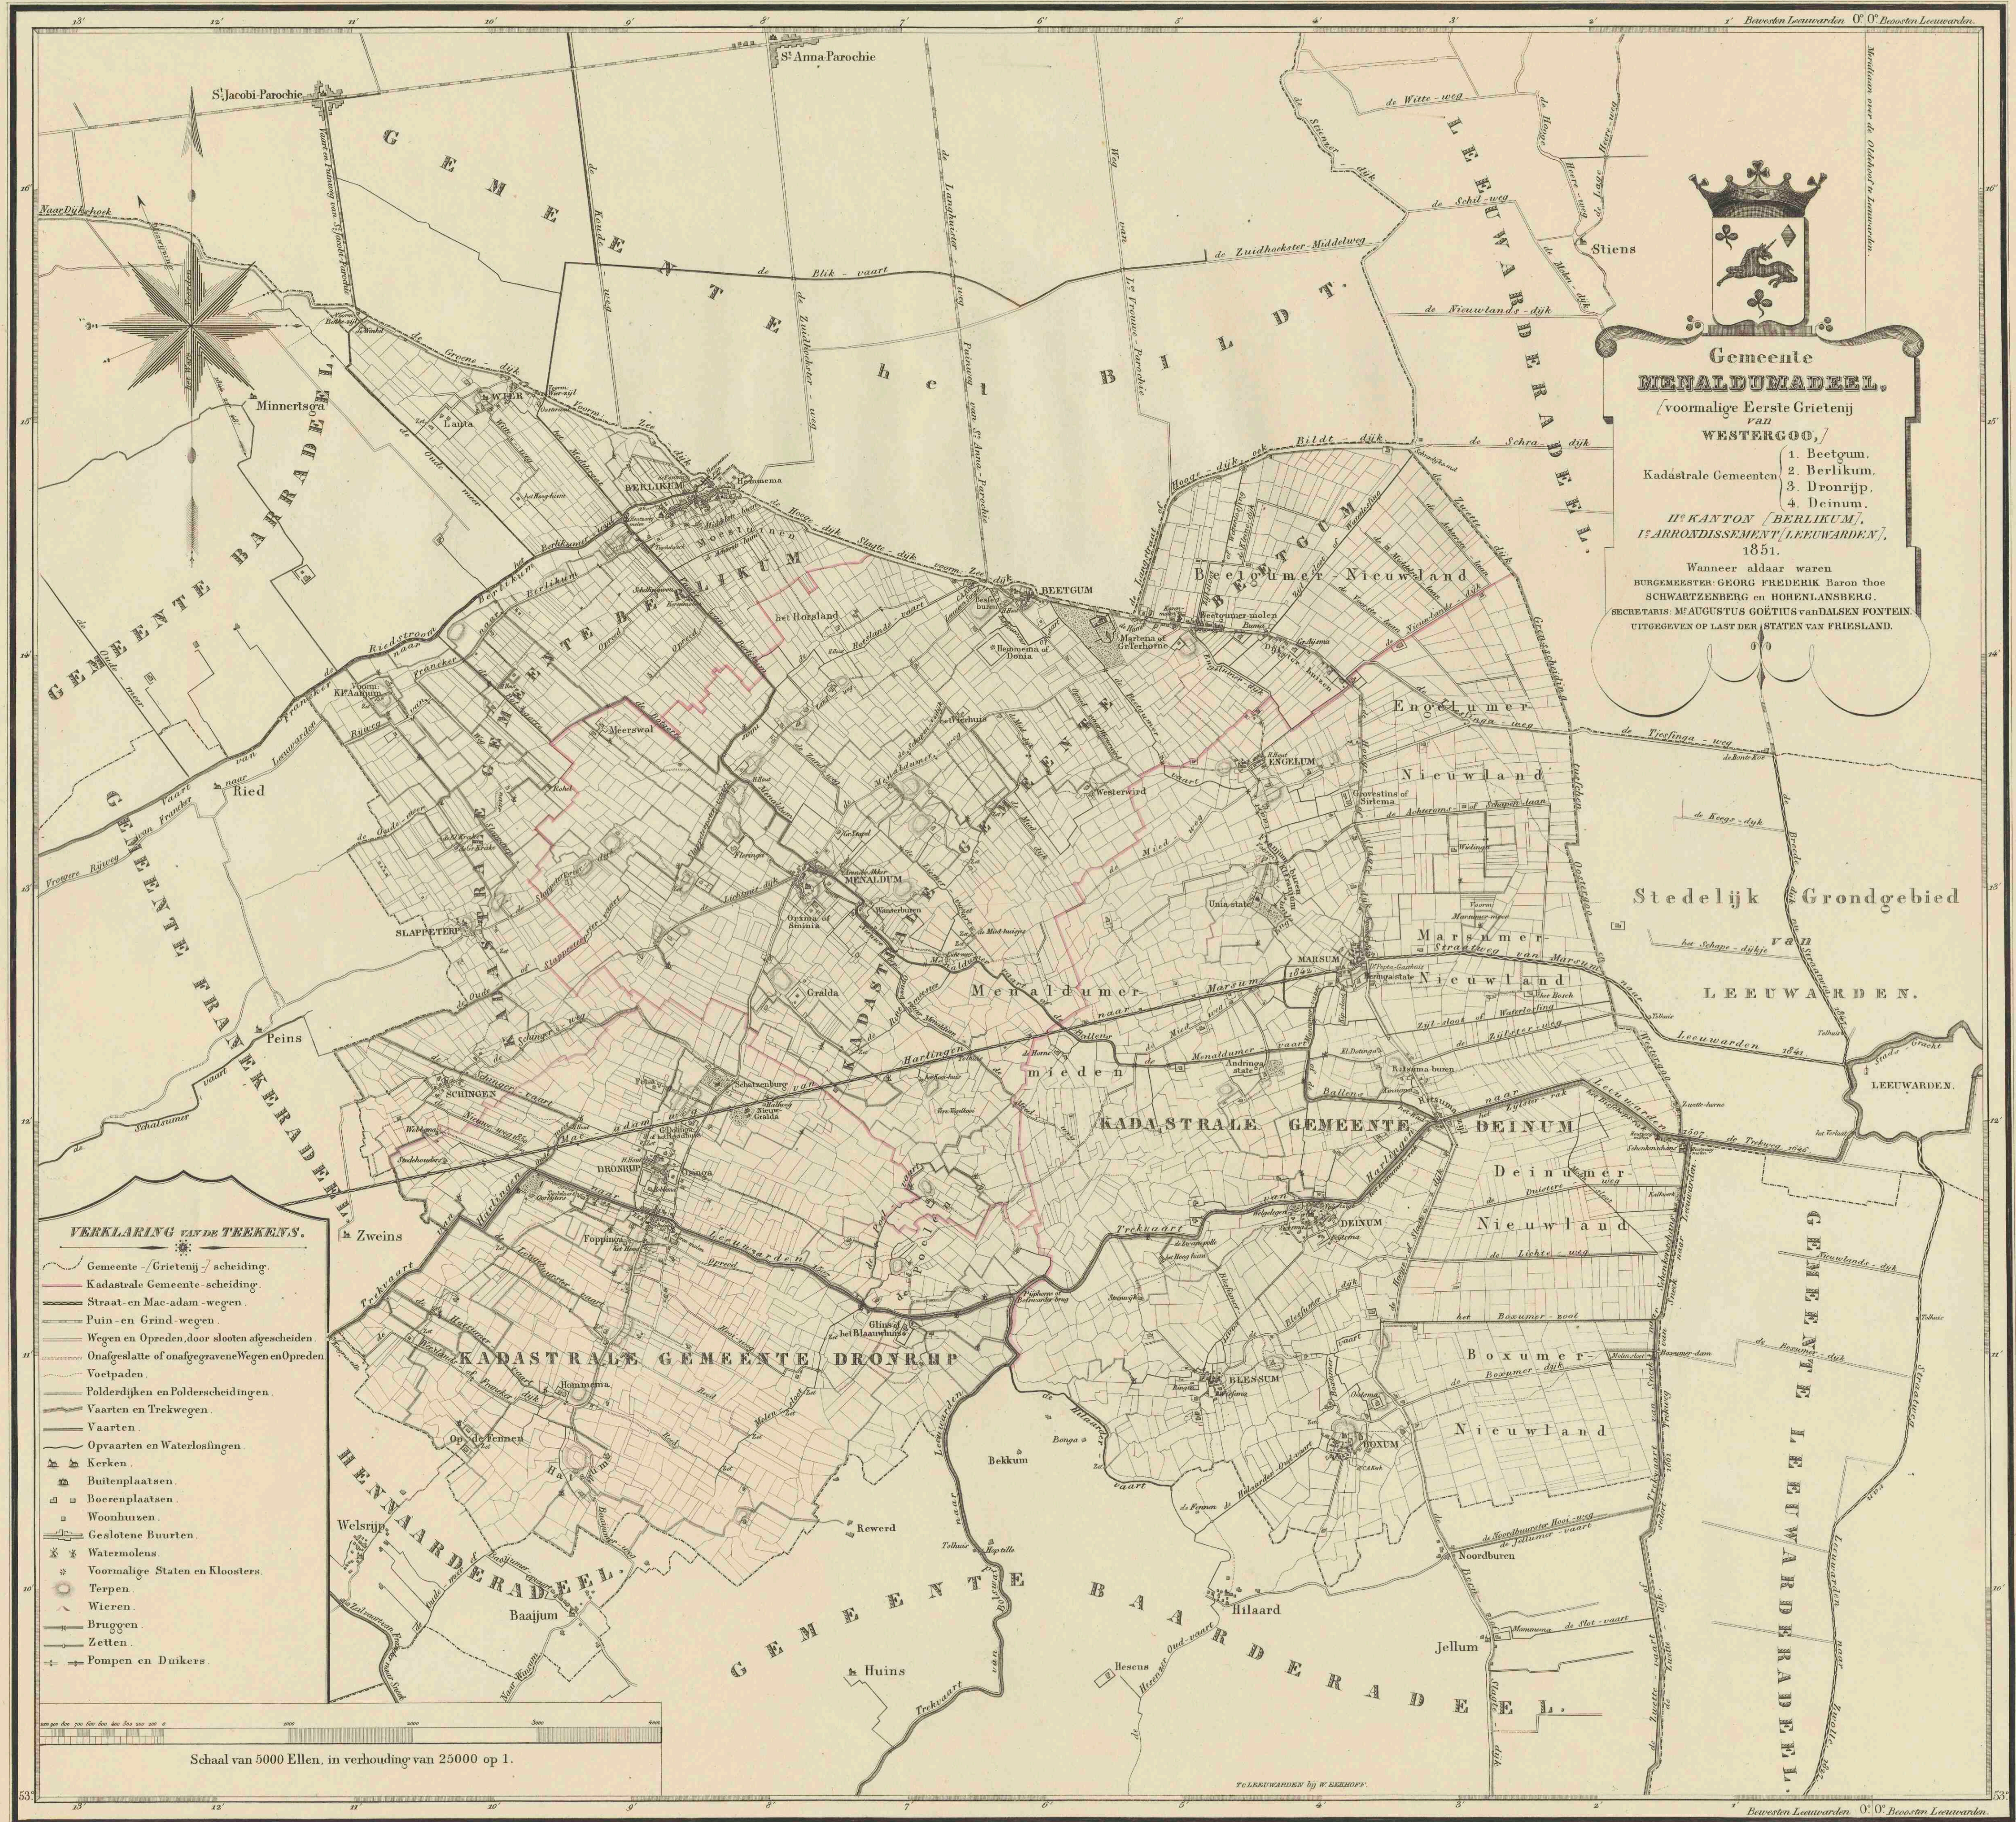

Gemeente
MENALDUMADEEL.
(voormalige Eerste Grietenij
van
WESTERGOO.)
1. Beetgum.
2. Berlikum.
3. Dronrijp.
4. Deinum.
II KANTON (BERLIKUM).
I^o ARRONDISSEMENT (LEEUWARDEN).
1851.
Wanneer aldaar waren
BURGEMEESTER GEORG FREDERIK Baron thoe
SCHWARTZENBERG en HOEHLANSBERG.
SECRETARIS M^o AUGUSTUS GOETIUS van DALSEN FONTEIN.
UITGEGEVEN OP LAST DER STATEN VAN FRIESLAND.
99

VERKLARING VAN DE TEEKENS.

- Gemeente / Grietenij / scheidings.
- Kadastrale Gemeente scheidings.
- Straat en Mac-adam wegen.
- Puin- en Grind wegen.
- Wegen en Opreden, door slooten afgescheiden.
- Onafgeslatte of onafgegraven Wegen en Opreden.
- Voetpaden.
- Polderdijken en Polderscheidings.
- Vaarten en Trekwegen.
- Vaarten.
- Opraarten en Waterlosingsen.
- ⊠ Kerken.
- ⊠ Buitenplaatsen.
- ⊠ Boerenplaatsen.
- ⊠ Woonhuizen.
- ⊠ Gesloten Buurten.
- ⊠ Watermolens.
- ⊠ Voormalige Staten en Kloosters.
- ⊠ Terpen.
- ⊠ Wieren.
- ⊠ Bruggen.
- ⊠ Zetten.
- ⊠ Pompen en Duikers.

Schaal van 5000 Ellen, in verhouding van 25000 op 1.