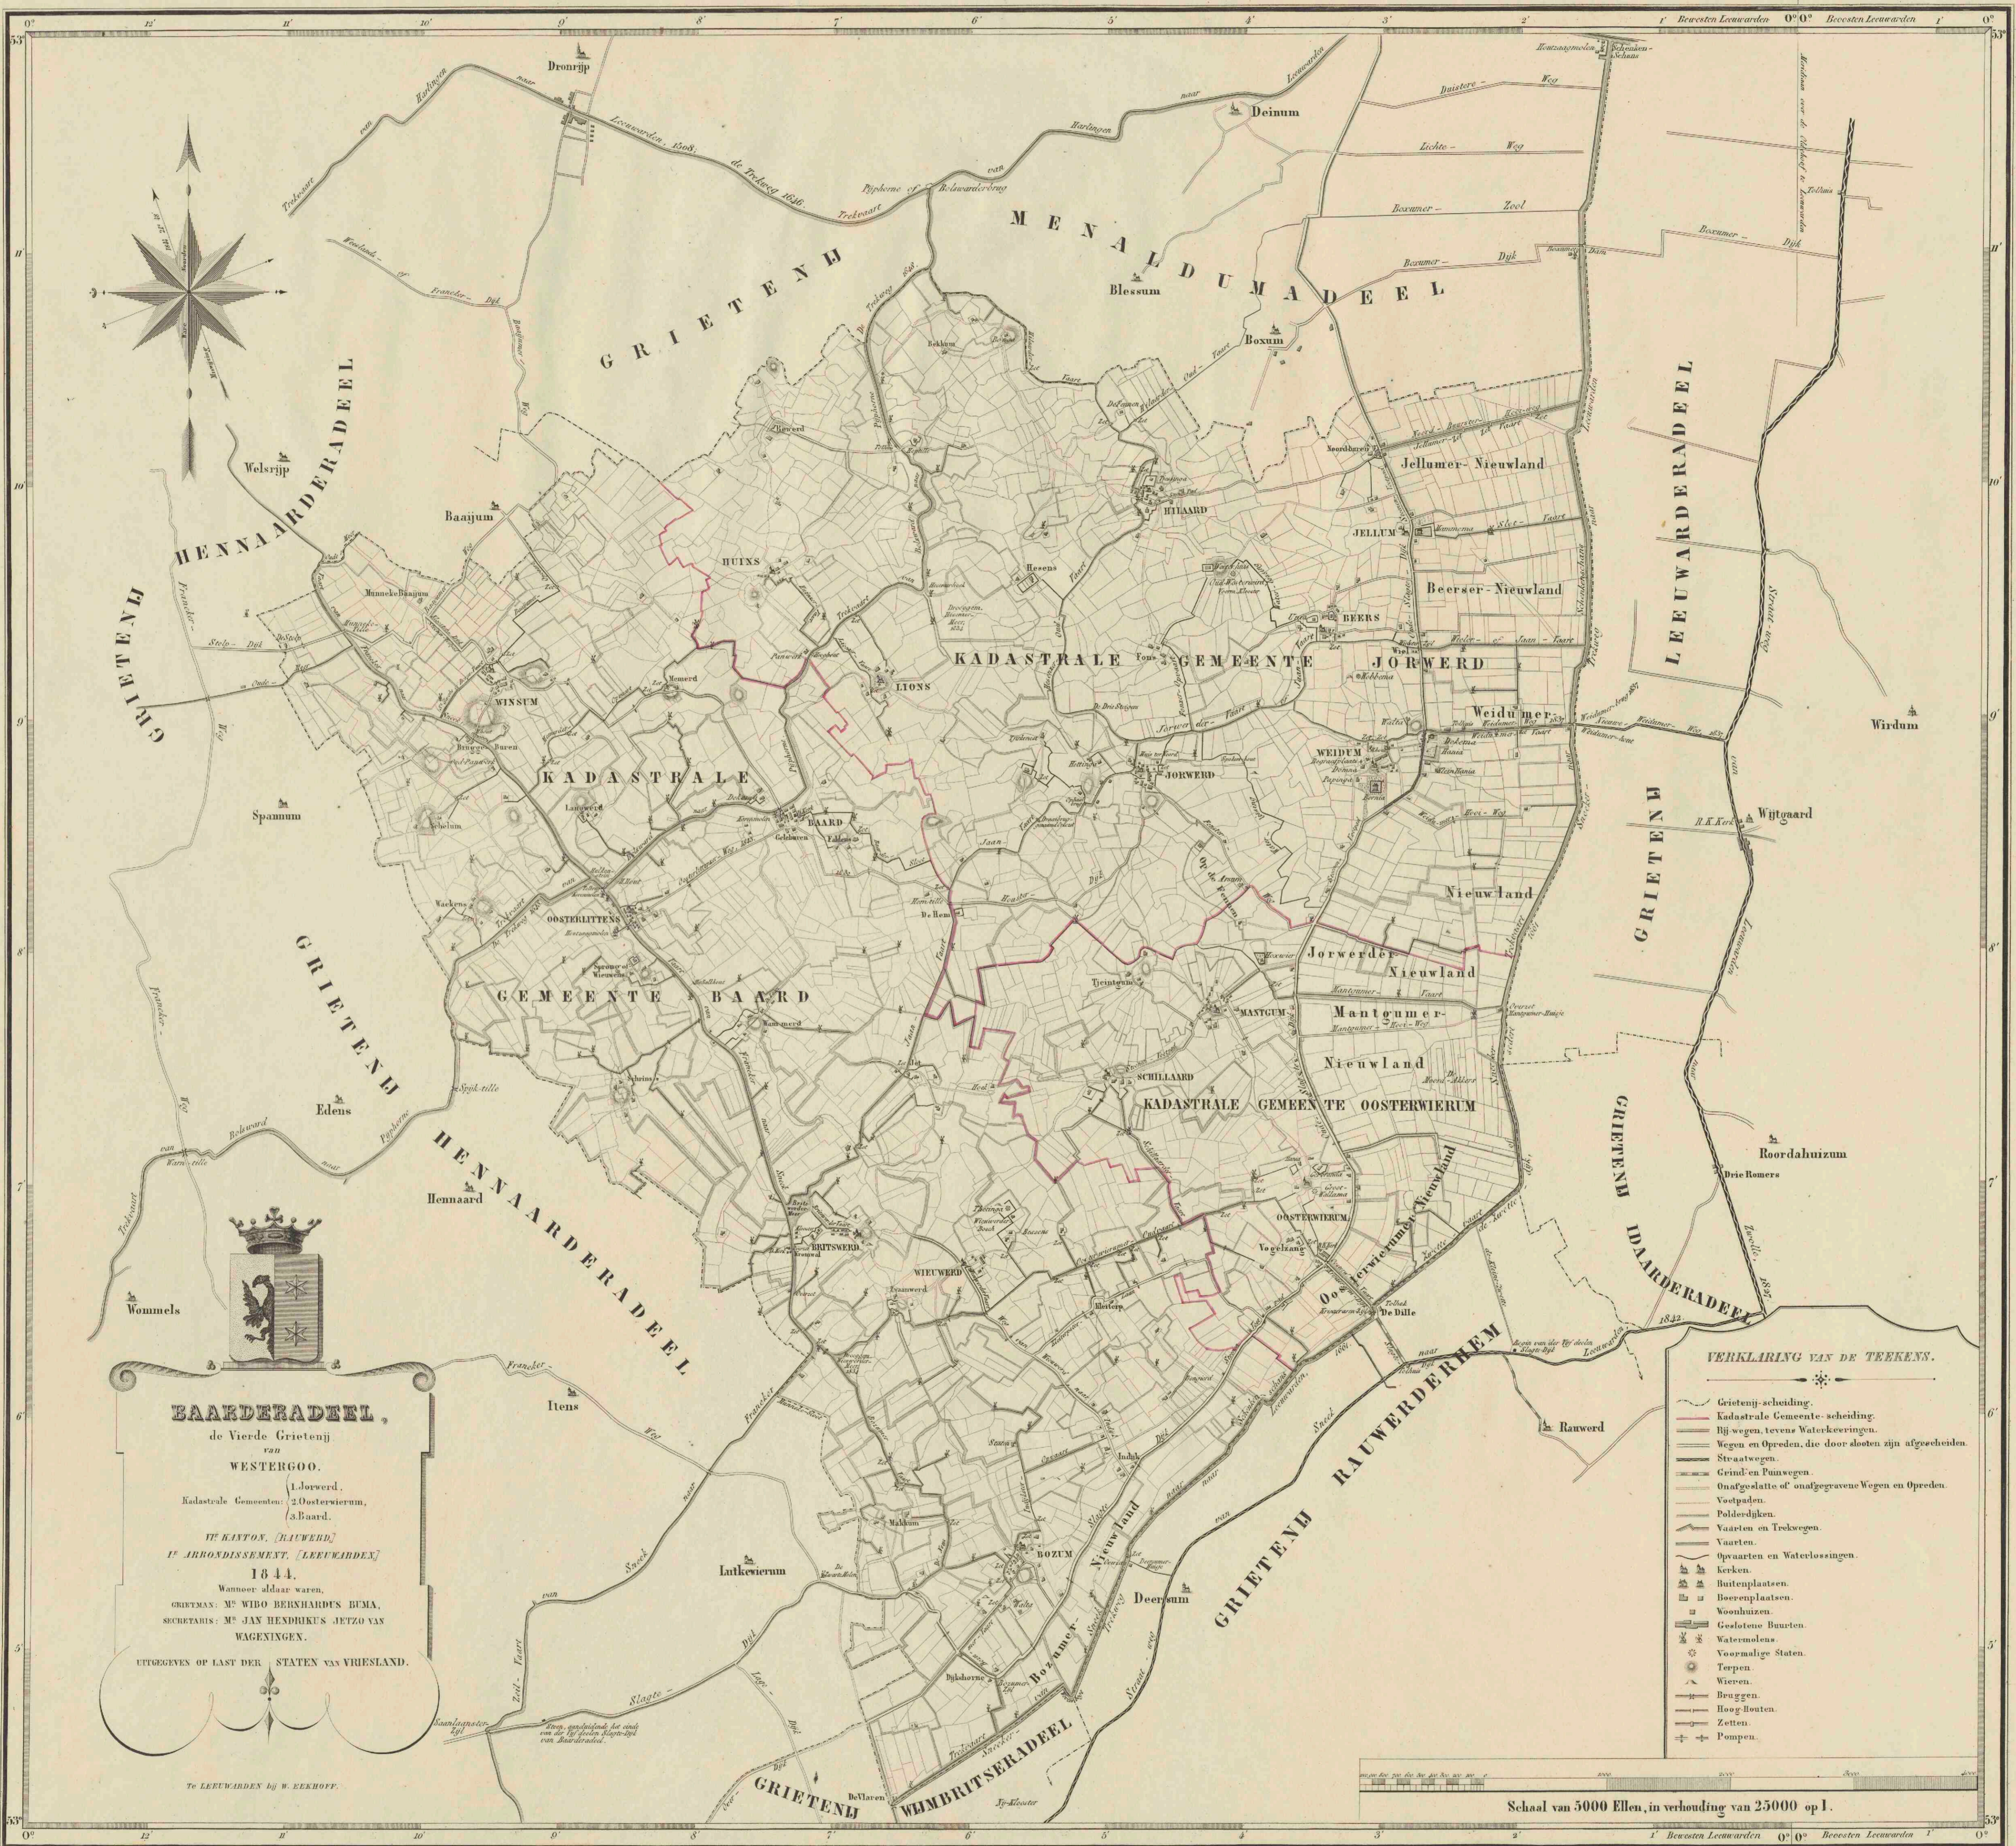

Baarderadeel, de vierde grietenij van Westergoo : kadastrale gemeenten 1. Jorwerd 2. Oostwierum 3. Baard, Vle kanton (Rauwerd), le arrondissement (Leeuwarden) 1844 ...

<https://hdl.handle.net/1874/348655>

UITGEGEVEN OP LAST DER STATEN VAN VRIESLAND.

VERKLARING VAN DE TEEKENS.

- Grietenij-scheiding.
- Kadastrale Gemeente-scheiding.
- Bij wegen, tevens Waterkeeringen.
- Wegen en Opreden, die door slooten zijn afgescheiden.
- Straatwegen.
- Grind- en Pannwegen.
- Onafgeslachte of onafgegraven Wegen en Opreden.
- Voetpaden.
- Polderdijken.
- Vaarten en Trekwegen.
- Vaarten en Waterlossingen.
- Kerken.
- Buitenplaatsen.
- Boerenplaatsen.
- Woonhuizen.
- Gesloten Bauuten.
- Watermolens.
- Voormalige Staten.
- Terpen.
- Wieren.
- Beuggen.
- Hoog-Buuten.
- Zetten.
- Pempu.