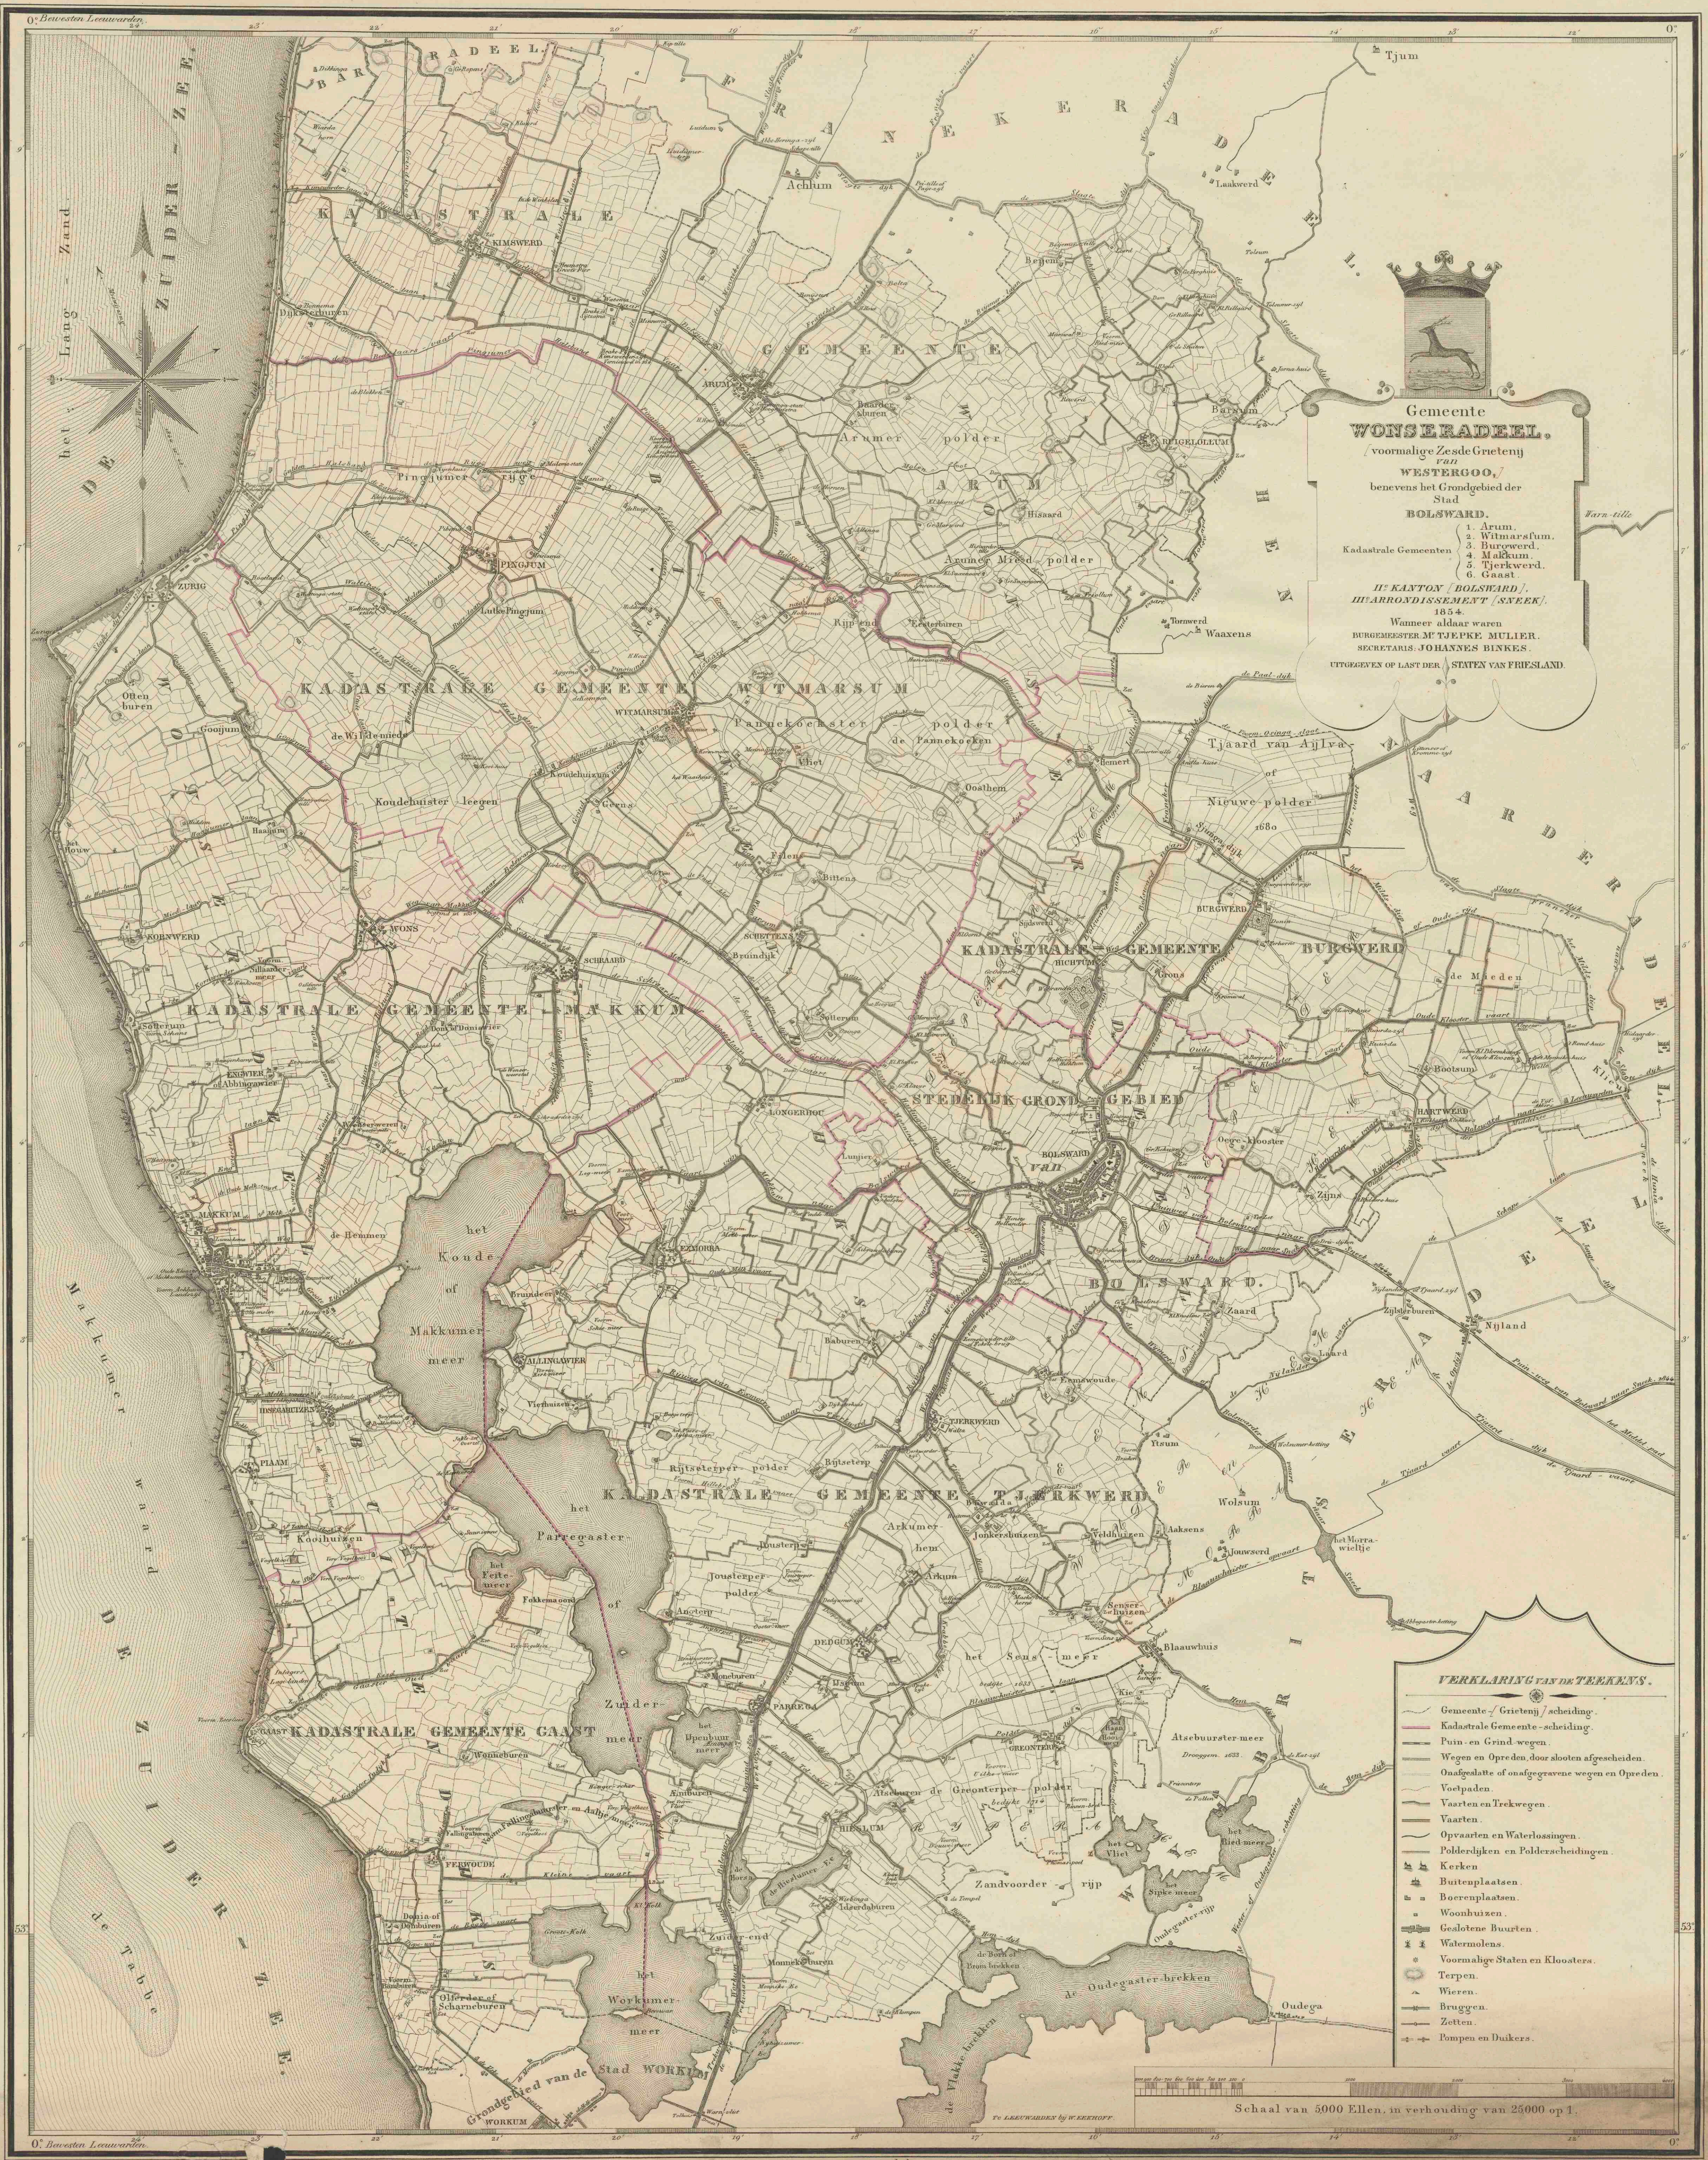

**Gemeente Wonseradeel, (voormalige zesde grietenij van Westergoo) benevens het grondgebied der stad Bolsward : kadastrale gemeenten 1. Arum 2. Witmarsum 3. Burgwerd 4. Makkum 5. Tjerkwerd 6 Gaast, Ite kanton (Bolsward), IIIe arrondissement (Sneek) 1854 ... Uitgegeven op last der Staten van Friesland**

<https://hdl.handle.net/1874/348657>

  
**Gemeente**  
**WONSERADEEL.**  
 (voormalige Zesde Grietenij  
 WESTERGOO,  
 benevens het Grondgebied der  
 Stad  
**BOLSWARD.**

Kadastrale Gemeenten  
 1. Arum.  
 2. Wierumsum.  
 3. Burewerd.  
 4. Makkum.  
 5. Tjerkwerd.  
 6. Gaast.