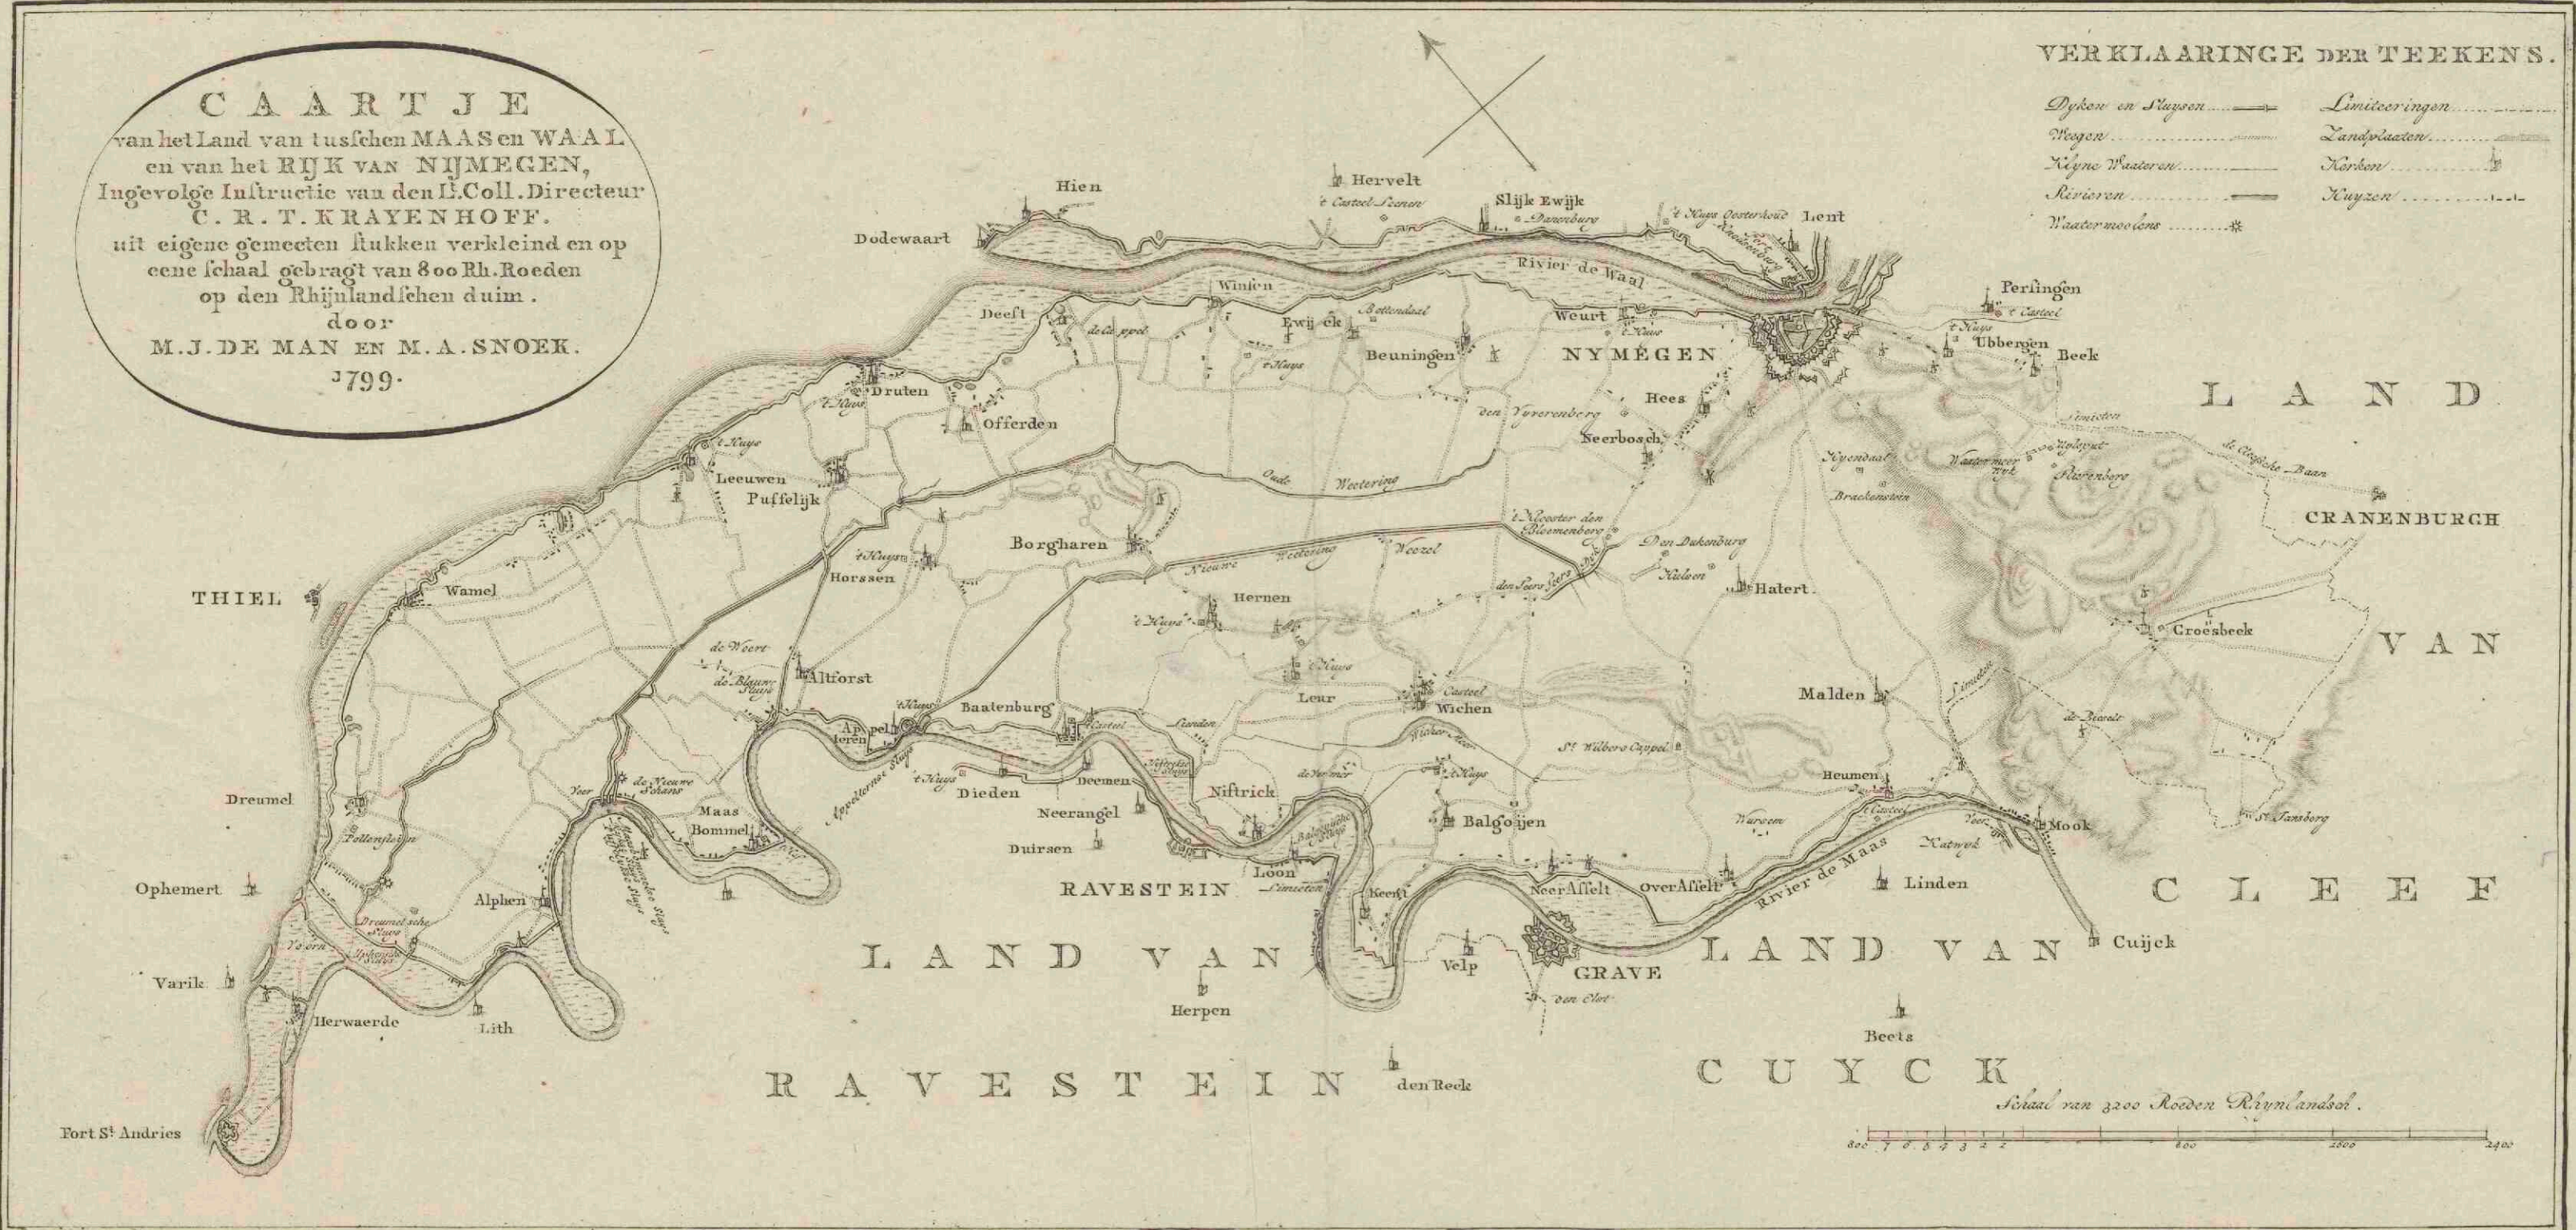

CAARTJE
van het Land van tusſchen MAAS en WAAL
en van het RIJK VAN NIJMEGEN,
Ingevolge Inſtructie van den H. Coll. Directeur
C. R. T. KRAYENHOFF.
uit eigene gemeeten ſtukken verkleind en op
eene ſchaal gebragt van 800 Rh. Roeden
op den Rhijlandſchen duim.
door
M. J. DE MAN EN M. A. SNOEK.
1799.

VERKLAARINGE DER TEEKENS.

Dyken en Sluizen	Limietingen
Wegen	Landpluaten
Wegne Wateren	Wijken
Rivieren	Kuizen
Watermoedens	

P. van Daarvel, pieter. Auct.

6720027

VIII. B. g. 1