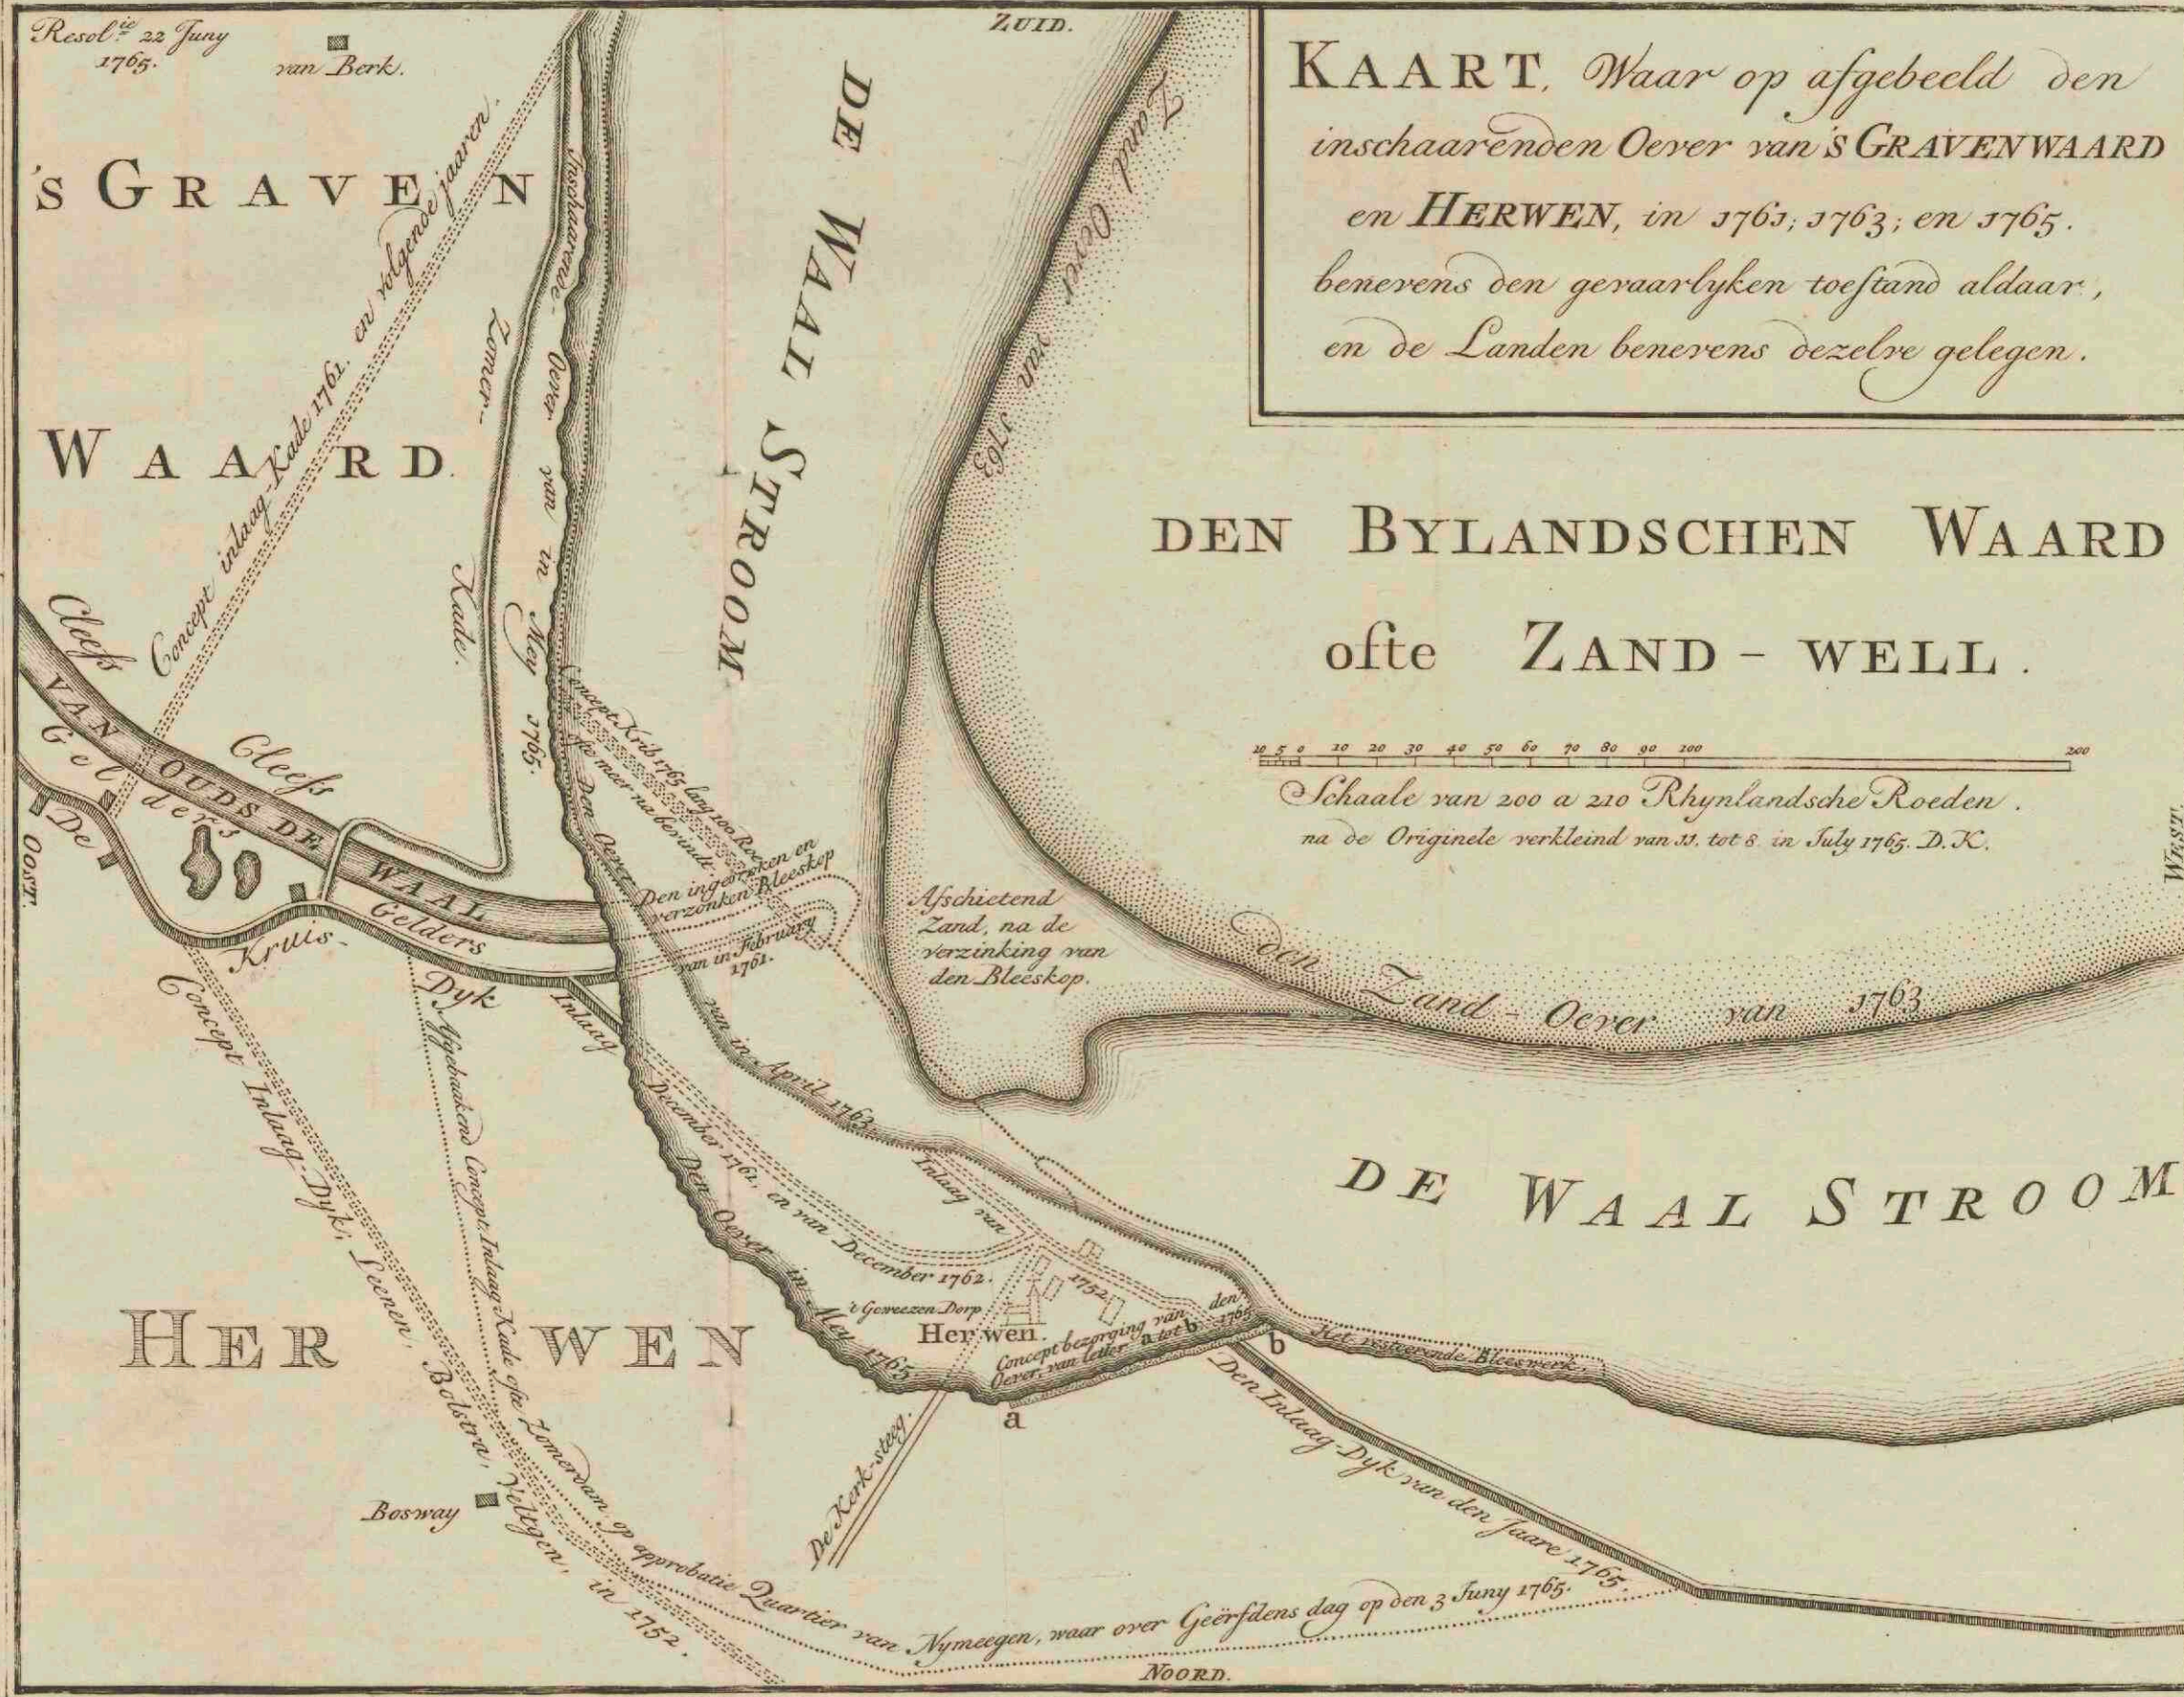

**Kaart, waar op afgebeeld den inschaarenden oever van 's Gravenwaard en Herwen, in 1761, 1763, en 1765, benevens den gevaarlijken toestand aldaar, en de landen benevens dezelve gelegen.**

<https://hdl.handle.net/1874/348694>

Resol. 22 Juny 1765. van Berk.

'S GRAVEN

WAARD.

HER

WEN

ZUID.

KAART, Waar op afgebeeld den inschaarenden Oever van 'S GRAVENWAARD en HERWEN, in 1763, 1763; en 1765. benevens den gevaarlyken toestand aldaar, en de Landen benevens dezelve gelegen.

DEN BYLANDSCHEN WAARD ofte ZAND - WELL.

10 20 30 40 50 60 70 80 90 100 200

Schaale van 200 a 210 Rhylandsche Roeden, na de Originele verkleind van 11. tot 8. in July 1765. D.K.

G7300872 VIII.B.g.4