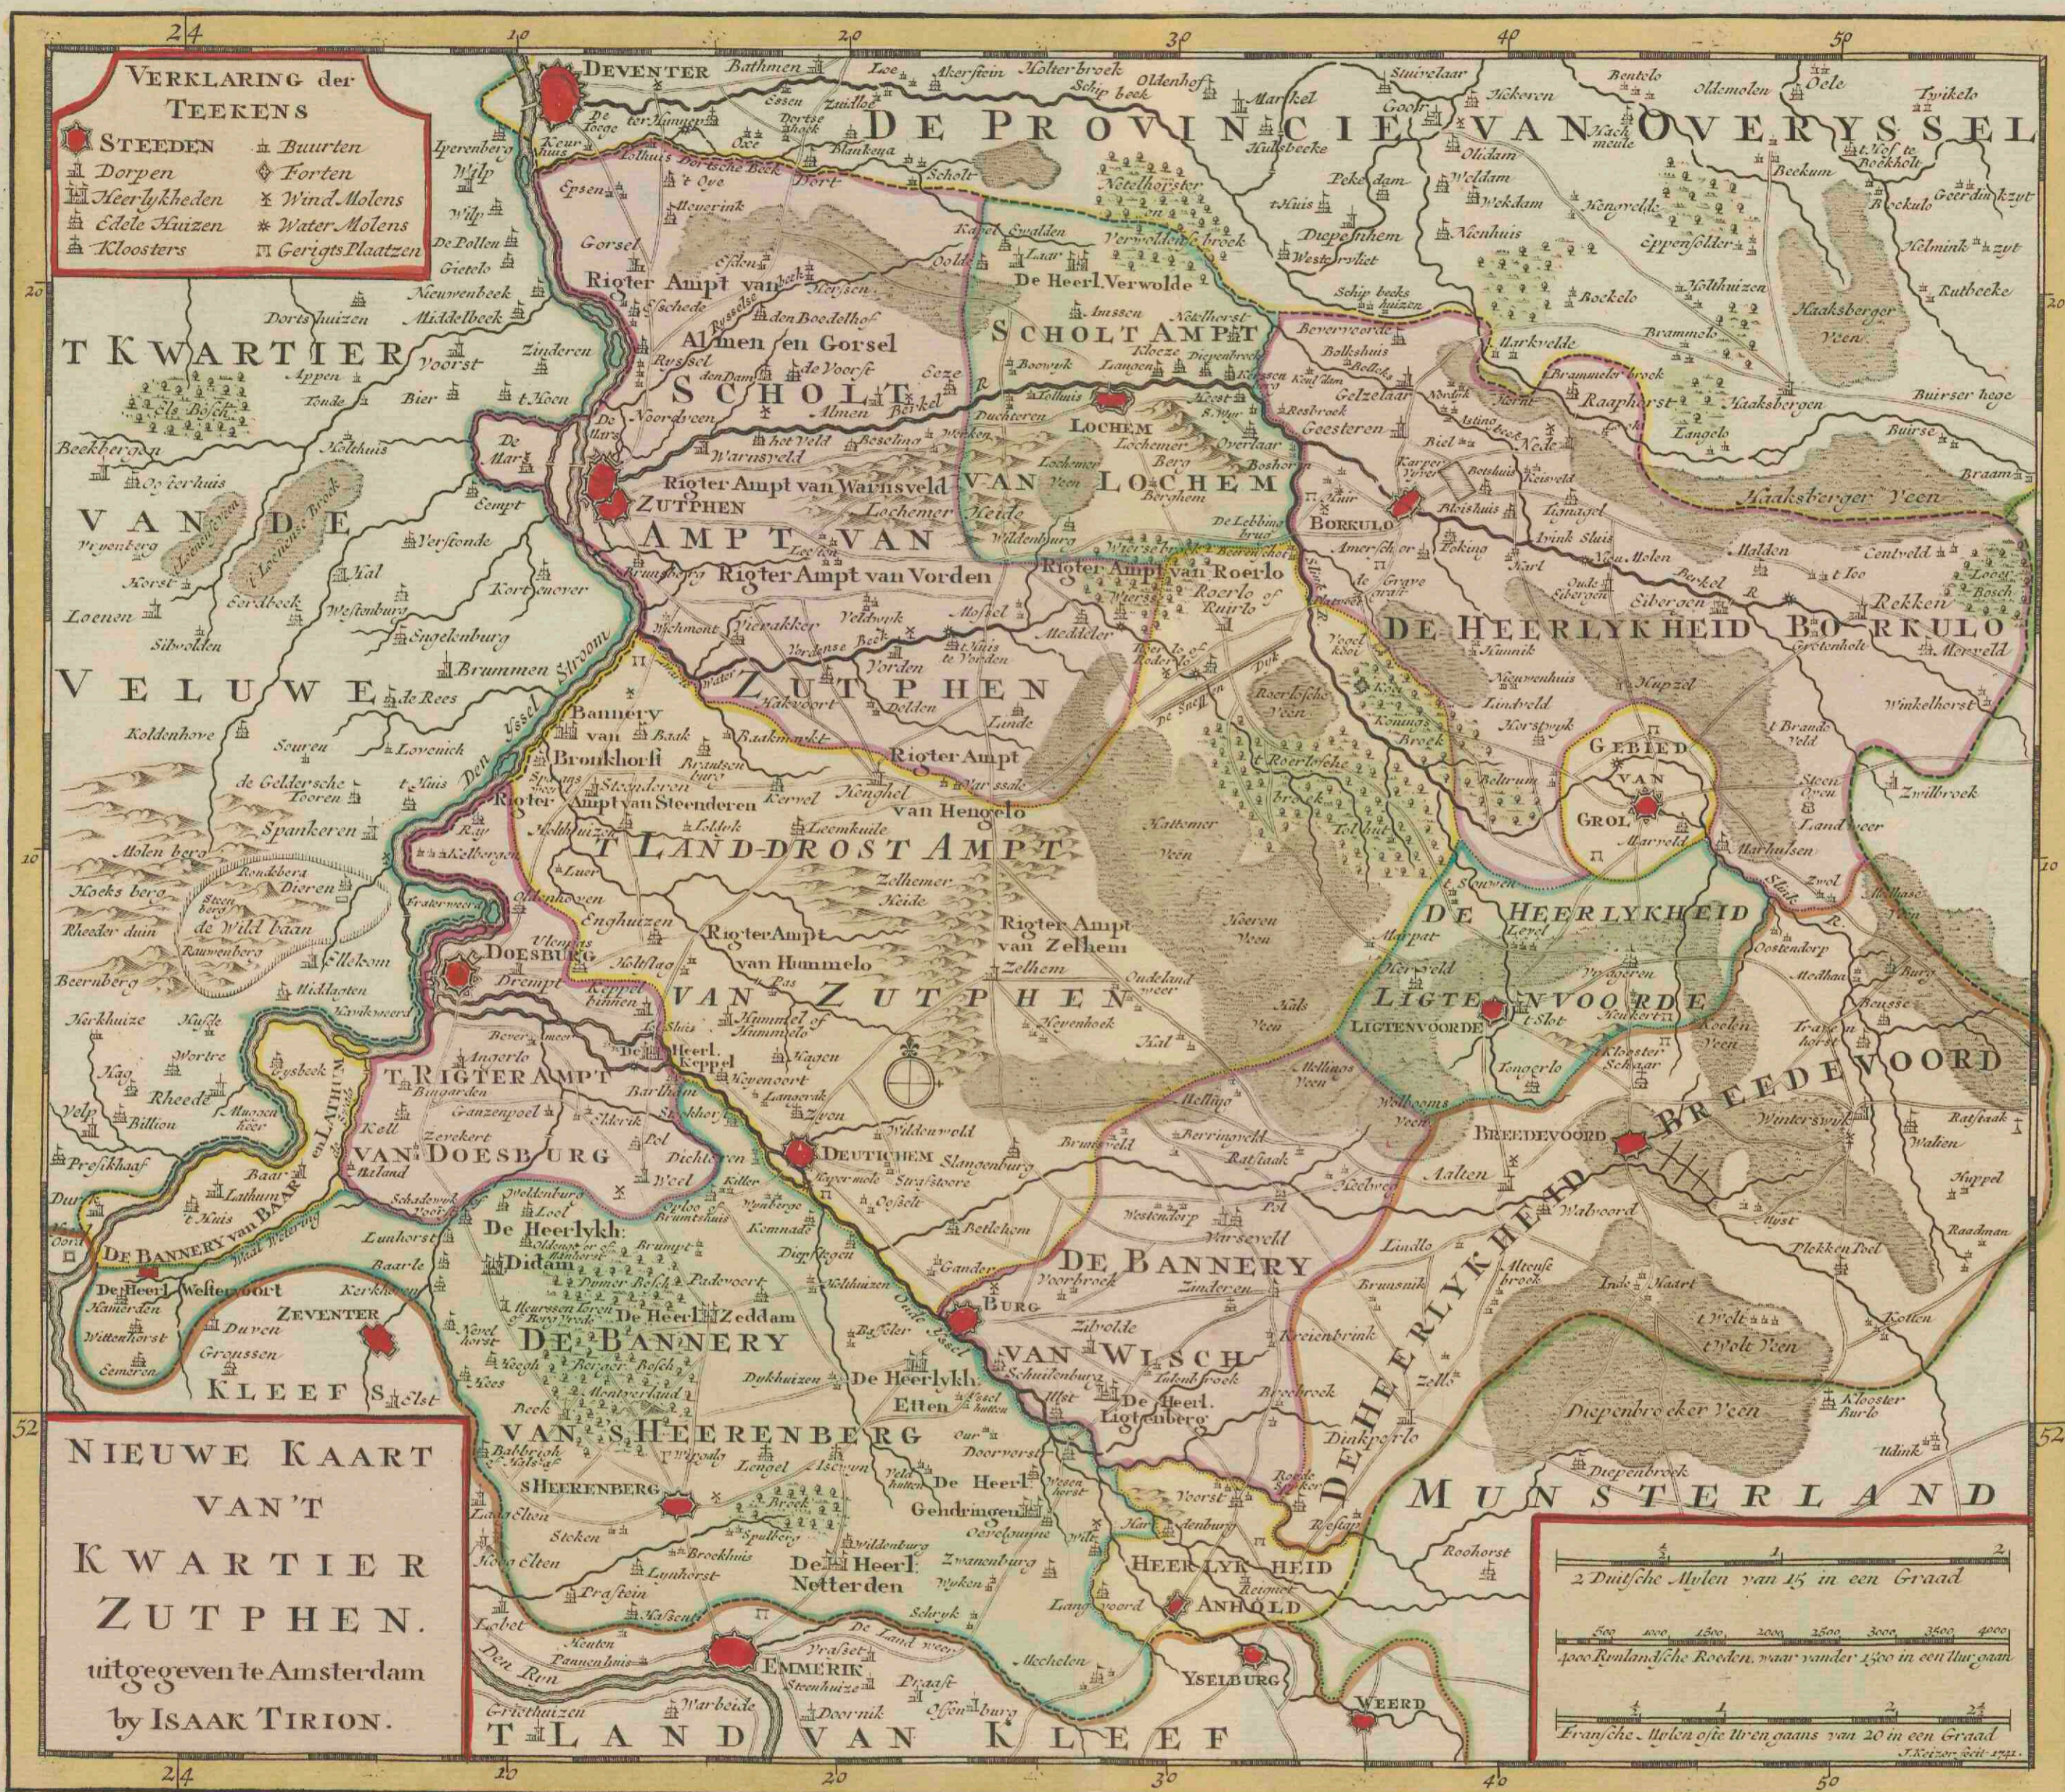

# Nieuwe kaart van 't kwartier Zutphen

<https://hdl.handle.net/1874/348714>

**VERKLARING der TEEKENS**

STEEDEN	Buurtten
Dorpen	Forten
Heerlykheden	Wind Molens
Edele Huizen	Water Molens
Kloosters	Gerigts Plaatzten

**NIEUWE KAART VAN 'T KWARTIER ZUTPHEN.**  
 uitgegeven te Amsterdam  
 by ISAAC TIRION.

2 Duitche Mylen van 15 in een Graad  
 1000 Rynlandsche Roeden, waar vander 1200 in een uur gaan  
 Franche. Mylen ofc Wren gaans van 20 in een Graad  
 T. Tirion. Scit. 1721.