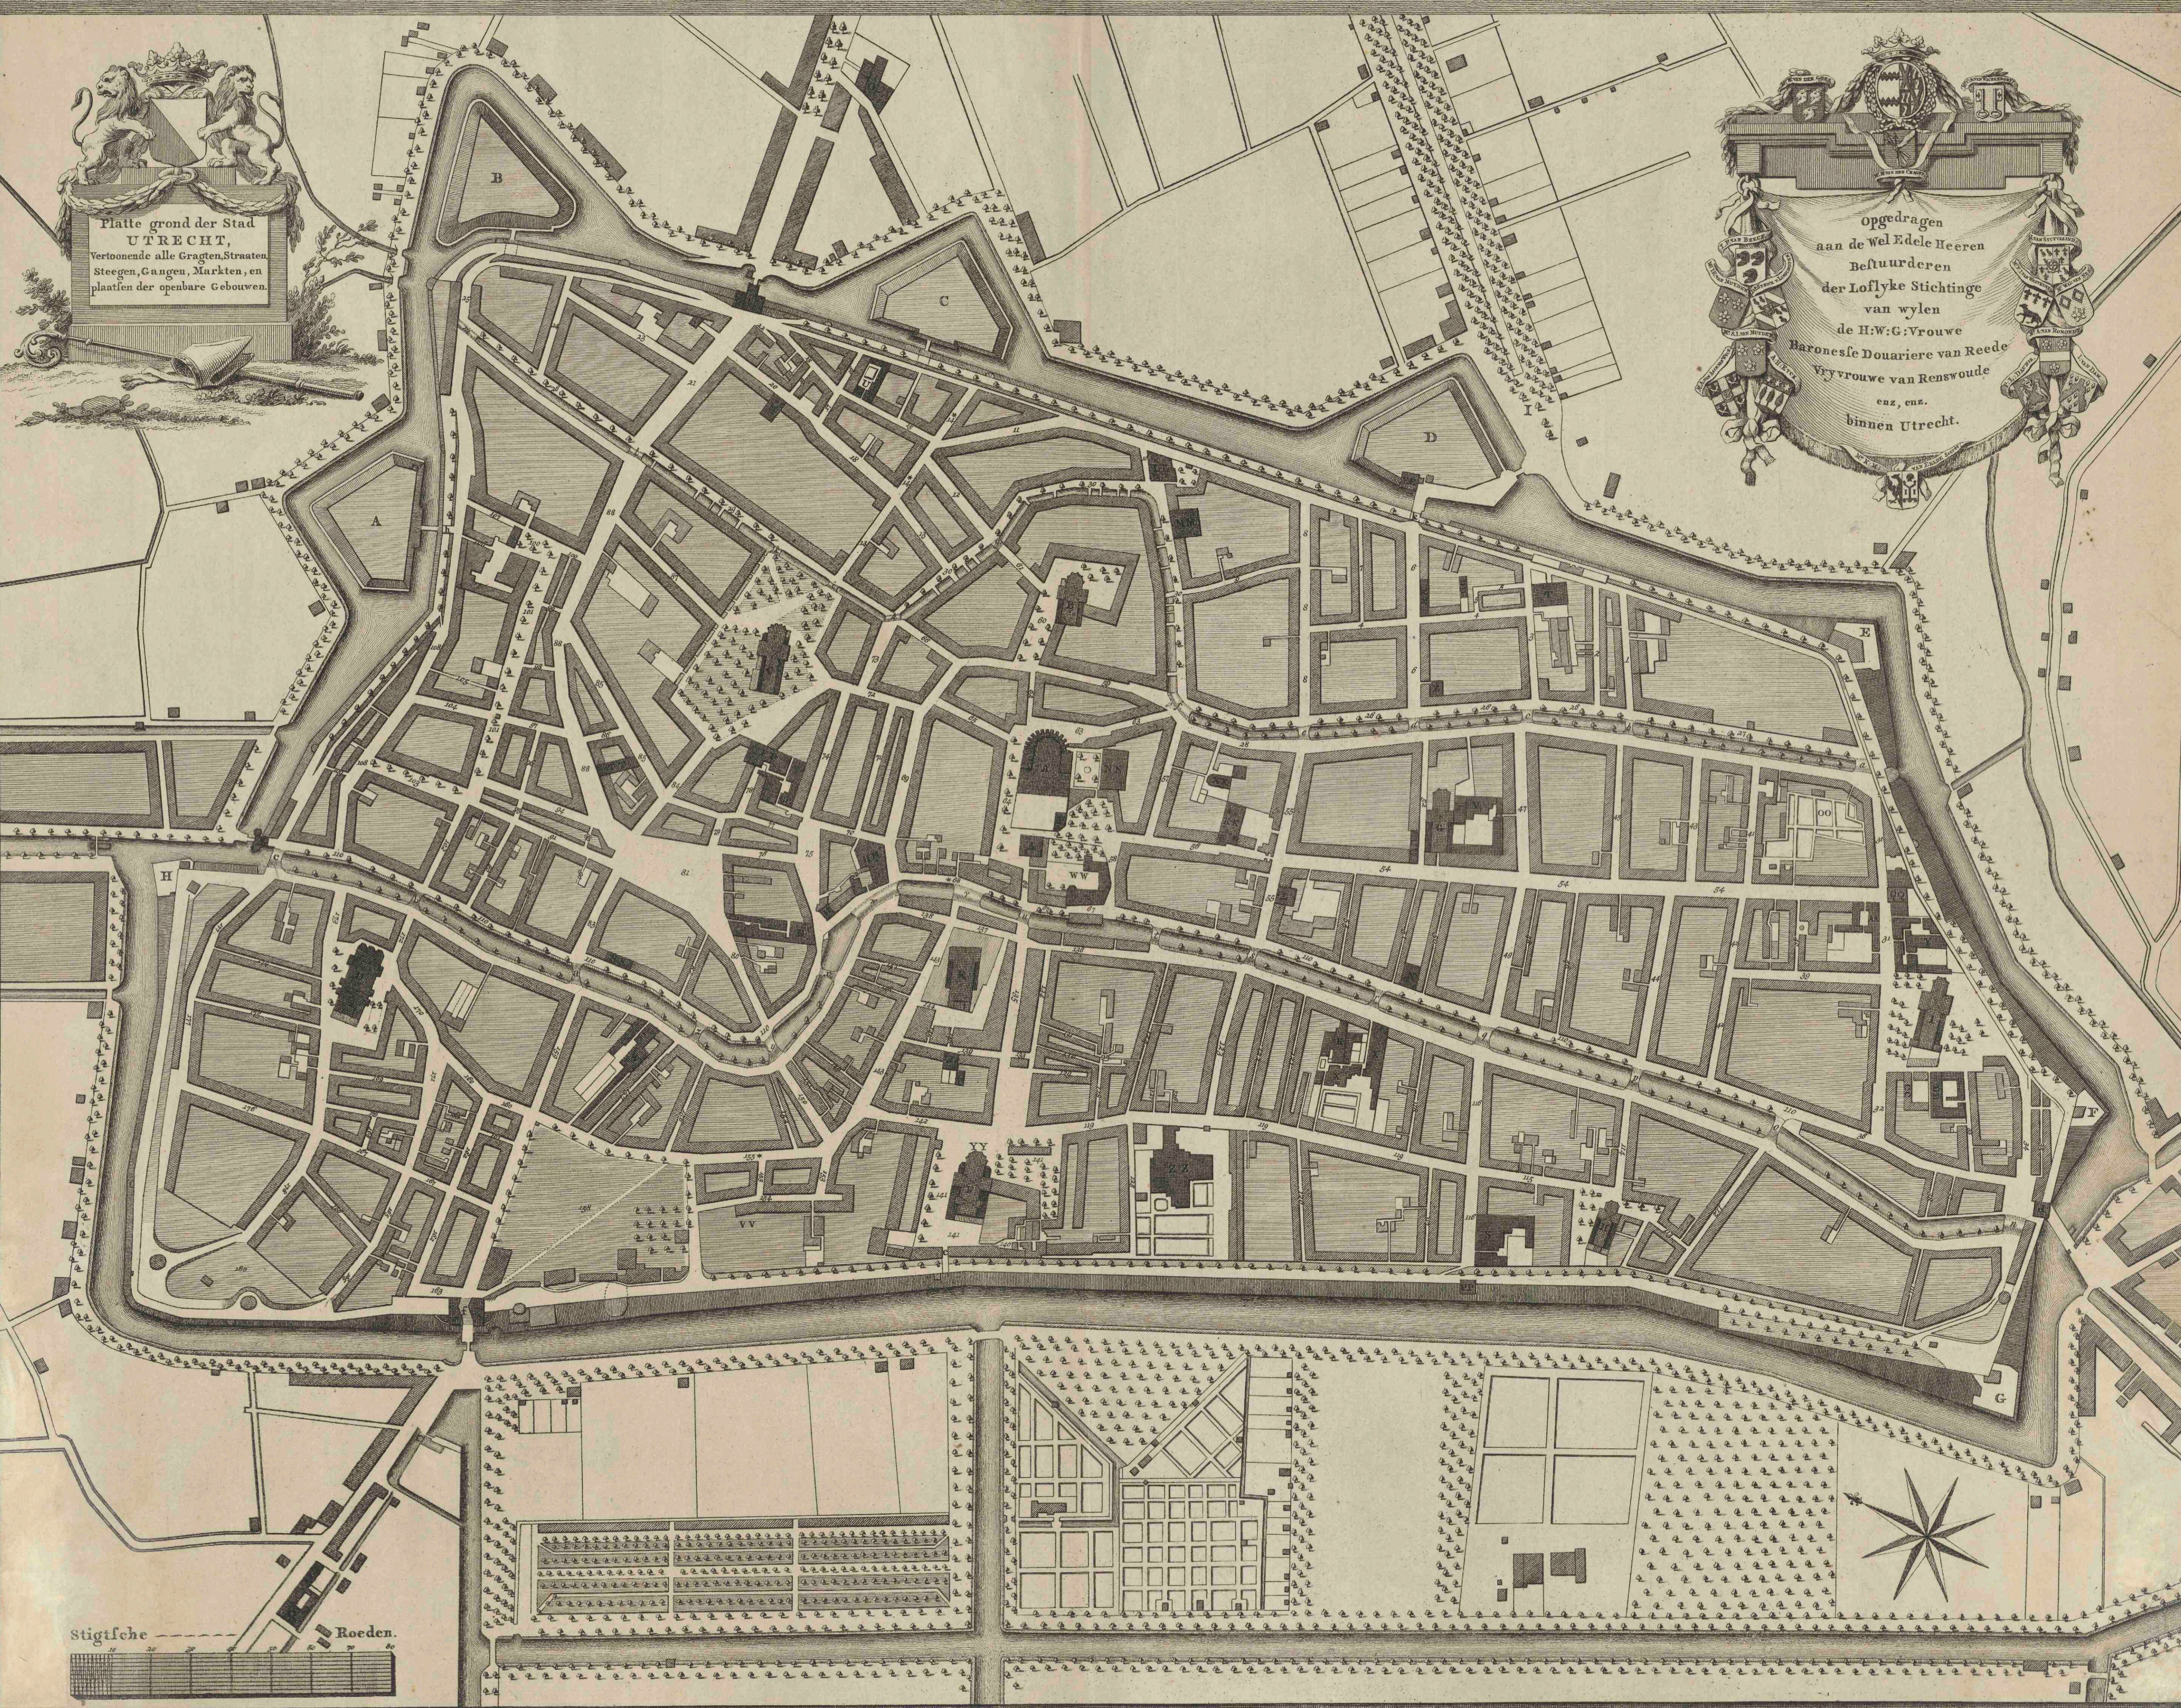

1. **Naamen der Straaten tuschen de Nieuwe Gragt, en Oost-Zyde van de Stads Wal.**
1. Nieuwe-Gragt
  2. Zilveren-Gragt
  3. Schalkwijk-Gragt
  4. Oude en Nieuwe Dijk
  5. Oude Dijk
  6. Brigitta-Gragt
  7. Rijkers-Gragt
  8. Heere-Gragt
  9. Gaebeke-Gragt
  10. Nieuwe-Gragt
  11. Lalle-Gragt
  12. Nieuwe-Gragt
  13. Nieuwe-Gragt
  14. Nieuwe-Gragt
  15. Nieuwe-Gragt
  16. Nieuwe-Gragt
  17. Nieuwe-Gragt
  18. Nieuwe-Gragt
  19. Nieuwe-Gragt
  20. Nieuwe-Gragt
  21. Nieuwe-Gragt
  22. Nieuwe-Gragt
  23. Nieuwe-Gragt
  24. Nieuwe-Gragt
  25. Nieuwe-Gragt
  26. Nieuwe-Gragt
  27. Nieuwe-Gragt
  28. Nieuwe-Gragt
  29. Nieuwe-Gragt
  30. Nieuwe-Gragt

1. **Naamen der Straaten tuschen de Oude en Nieuwe Gragt.**
31. Nieuwe-Gragt
  32. Nieuwe-Gragt
  33. Nieuwe-Gragt
  34. Nieuwe-Gragt
  35. Nieuwe-Gragt
  36. Nieuwe-Gragt
  37. Nieuwe-Gragt
  38. Nieuwe-Gragt
  39. Nieuwe-Gragt
  40. Nieuwe-Gragt
  41. Nieuwe-Gragt
  42. Nieuwe-Gragt
  43. Nieuwe-Gragt
  44. Nieuwe-Gragt
  45. Nieuwe-Gragt
  46. Nieuwe-Gragt
  47. Nieuwe-Gragt
  48. Nieuwe-Gragt
  49. Nieuwe-Gragt
  50. Nieuwe-Gragt
  51. Nieuwe-Gragt
  52. Nieuwe-Gragt
  53. Nieuwe-Gragt
  54. Nieuwe-Gragt
  55. Nieuwe-Gragt
  56. Nieuwe-Gragt
  57. Nieuwe-Gragt
  58. Nieuwe-Gragt
  59. Nieuwe-Gragt
  60. Nieuwe-Gragt
  61. Nieuwe-Gragt
  62. Nieuwe-Gragt
  63. Nieuwe-Gragt
  64. Nieuwe-Gragt
  65. Nieuwe-Gragt
  66. Nieuwe-Gragt
  67. Nieuwe-Gragt
  68. Nieuwe-Gragt
  69. Nieuwe-Gragt
  70. Nieuwe-Gragt
  71. Nieuwe-Gragt
  72. Nieuwe-Gragt
  73. Nieuwe-Gragt
  74. Nieuwe-Gragt
  75. Nieuwe-Gragt
  76. Nieuwe-Gragt
  77. Nieuwe-Gragt
  78. Nieuwe-Gragt
  79. Nieuwe-Gragt
  80. Nieuwe-Gragt
  81. Nieuwe-Gragt
  82. Nieuwe-Gragt
  83. Nieuwe-Gragt
  84. Nieuwe-Gragt
  85. Nieuwe-Gragt
  86. Nieuwe-Gragt
  87. Nieuwe-Gragt
  88. Nieuwe-Gragt
  89. Nieuwe-Gragt
  90. Nieuwe-Gragt
  91. Nieuwe-Gragt
  92. Nieuwe-Gragt
  93. Nieuwe-Gragt
  94. Nieuwe-Gragt
  95. Nieuwe-Gragt
  96. Nieuwe-Gragt
  97. Nieuwe-Gragt
  98. Nieuwe-Gragt
  99. Nieuwe-Gragt
  100. Nieuwe-Gragt

1. **Naamen der Straaten tuschen de Oude Gragt, en West-Zyde van de Stads Wal.**
101. Nieuwe-Gragt
  102. Nieuwe-Gragt
  103. Nieuwe-Gragt
  104. Nieuwe-Gragt
  105. Nieuwe-Gragt
  106. Nieuwe-Gragt
  107. Nieuwe-Gragt
  108. Nieuwe-Gragt
  109. Nieuwe-Gragt
  110. Nieuwe-Gragt
  111. Nieuwe-Gragt
  112. Nieuwe-Gragt
  113. Nieuwe-Gragt
  114. Nieuwe-Gragt
  115. Nieuwe-Gragt
  116. Nieuwe-Gragt
  117. Nieuwe-Gragt
  118. Nieuwe-Gragt
  119. Nieuwe-Gragt
  120. Nieuwe-Gragt
  121. Nieuwe-Gragt
  122. Nieuwe-Gragt
  123. Nieuwe-Gragt
  124. Nieuwe-Gragt
  125. Nieuwe-Gragt
  126. Nieuwe-Gragt
  127. Nieuwe-Gragt
  128. Nieuwe-Gragt
  129. Nieuwe-Gragt
  130. Nieuwe-Gragt
  131. Nieuwe-Gragt
  132. Nieuwe-Gragt
  133. Nieuwe-Gragt
  134. Nieuwe-Gragt
  135. Nieuwe-Gragt
  136. Nieuwe-Gragt
  137. Nieuwe-Gragt
  138. Nieuwe-Gragt
  139. Nieuwe-Gragt
  140. Nieuwe-Gragt

Platte grond der Stad UTRECHT,
Vertoonende alle Gragten, Straaten, Steegen, Gangen, Markten, en plantien der openbare Gebouwen.