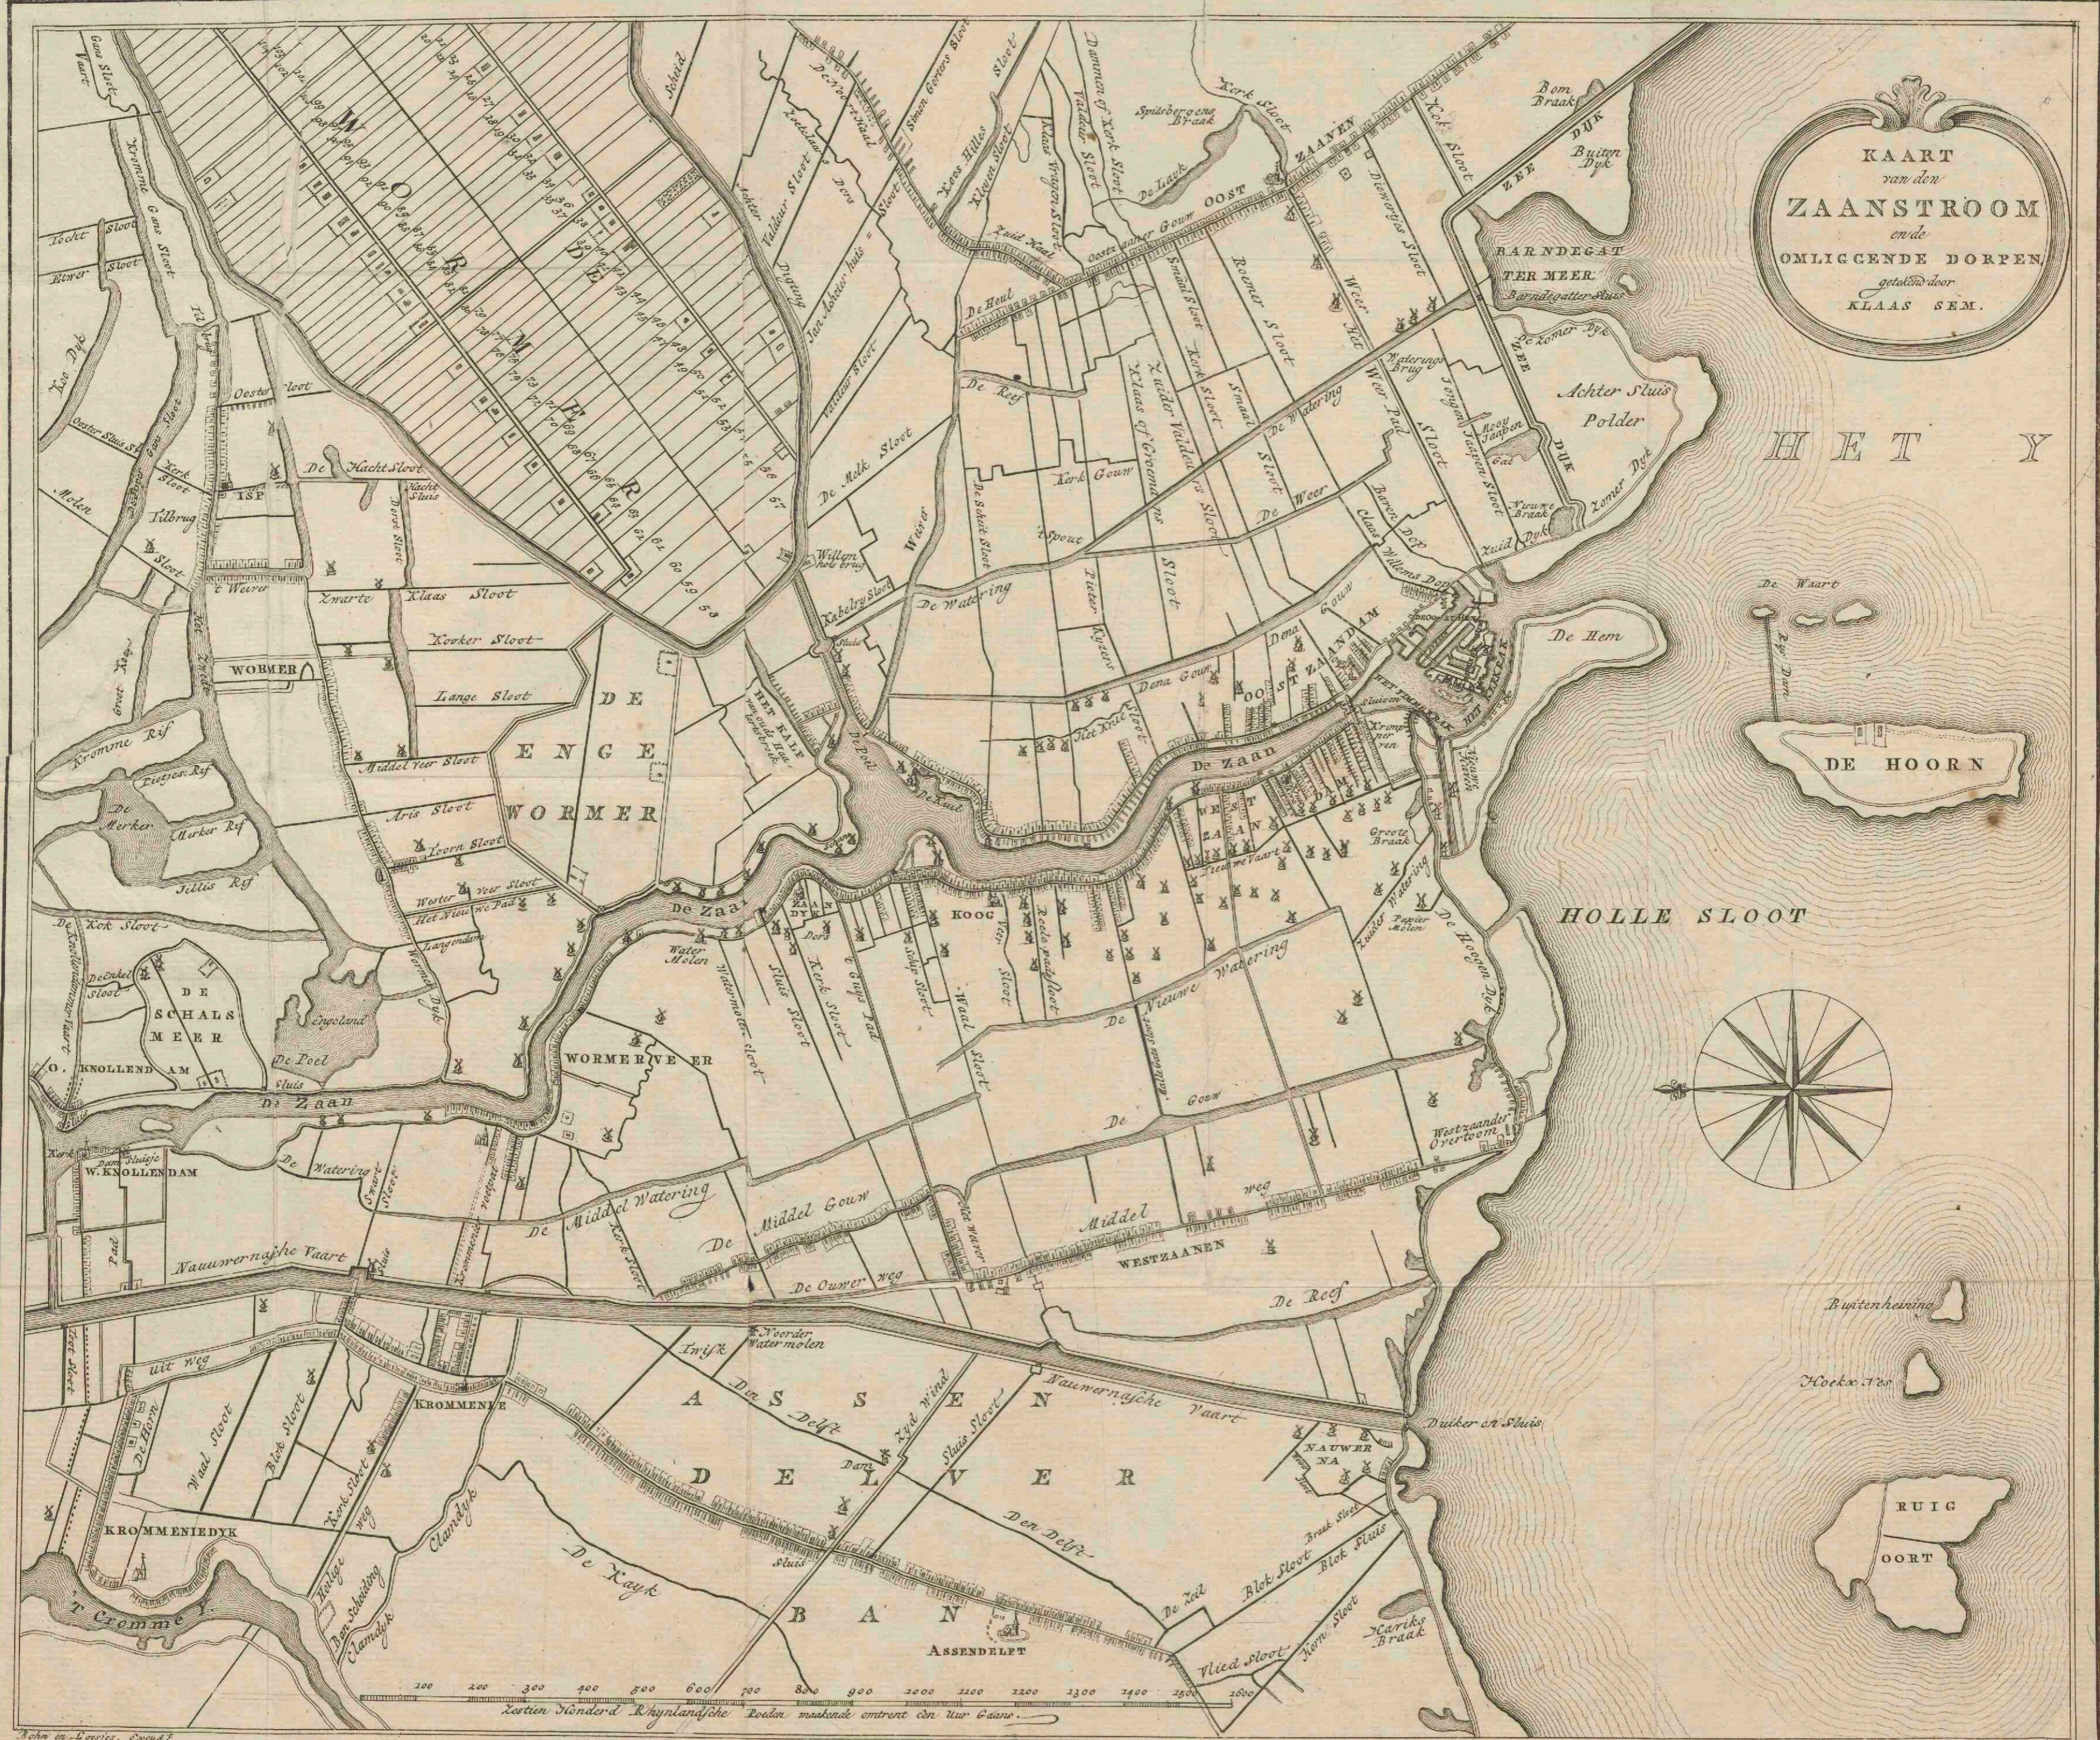

Kaart van den Zaanstroom en de omliggende dorpen

<https://hdl.handle.net/1874/348848>

KAART
van den
ZAANSTROOM
en de
OMLIGGENDE DORPEN
getekend door
KLAAS SEM.

H E T Y

DE HOORN

HOLLE SLOOT

RUIG
OORT

Nach en Loojes, Eeuw 4