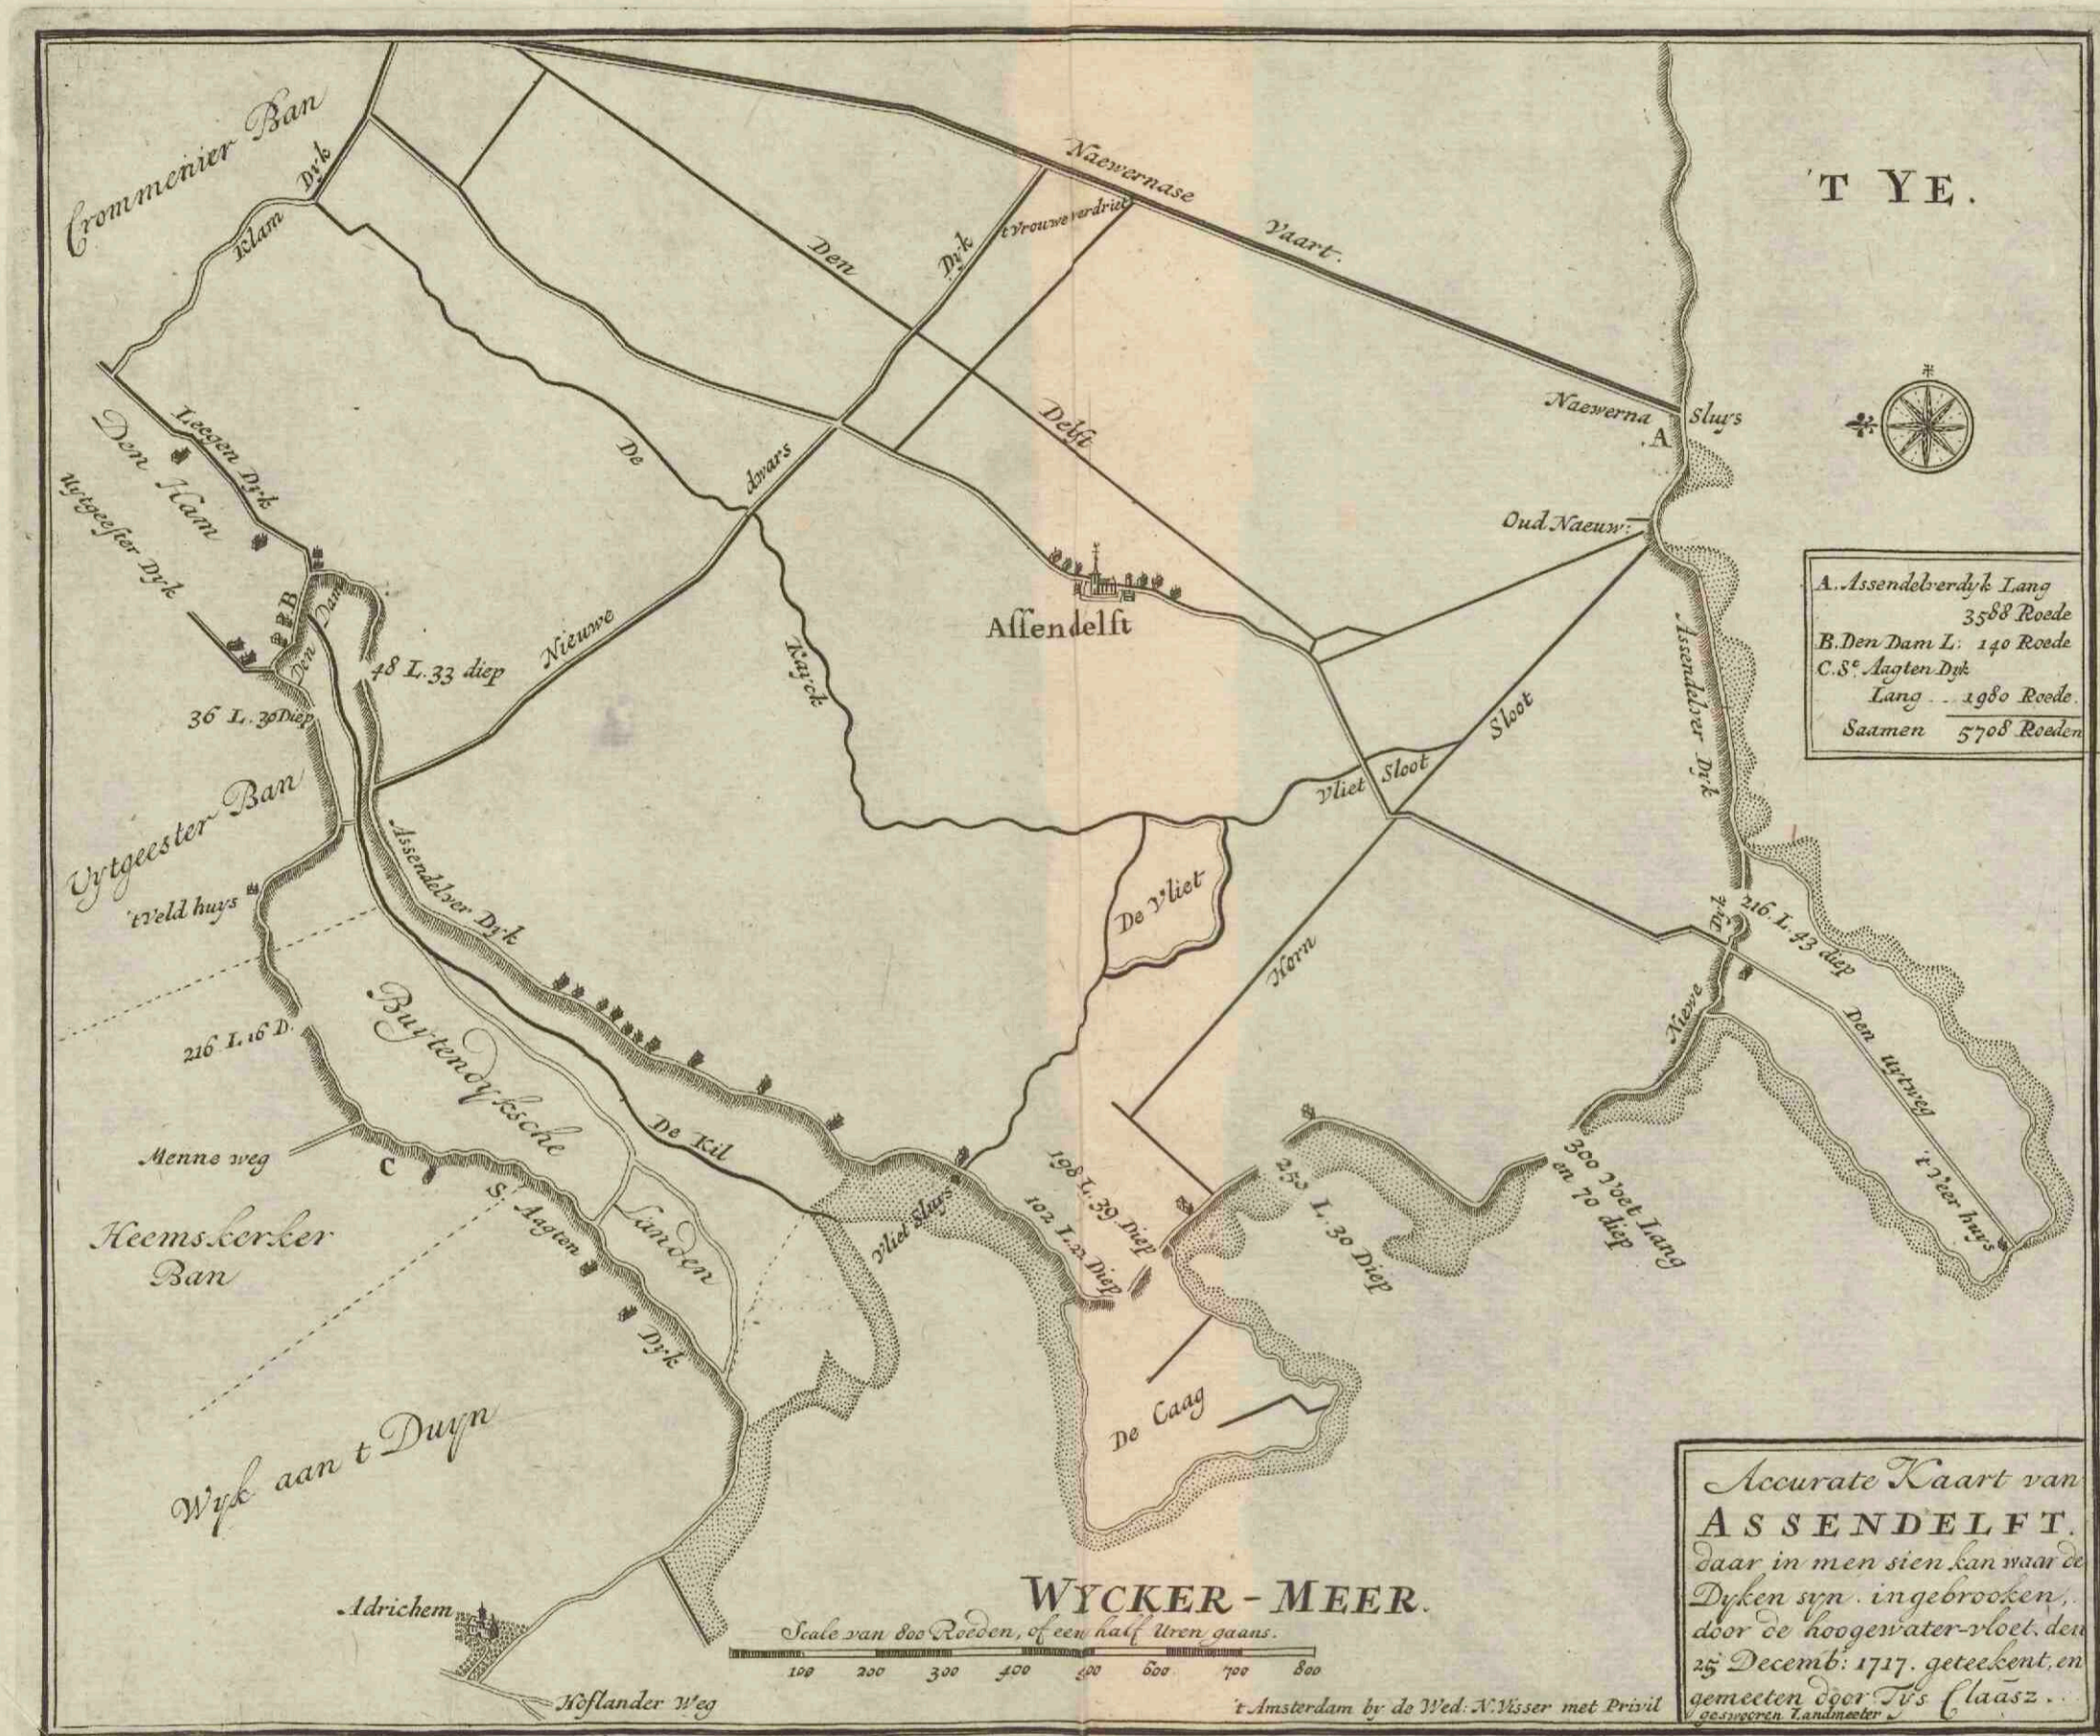

Accurate kaart van Assendelft : daar in men sien kan waar de dijken sijn ingebrooken, door de hoogewater-vloet, den 25 December 1717

<https://hdl.handle.net/1874/348866>

VIII B j 20