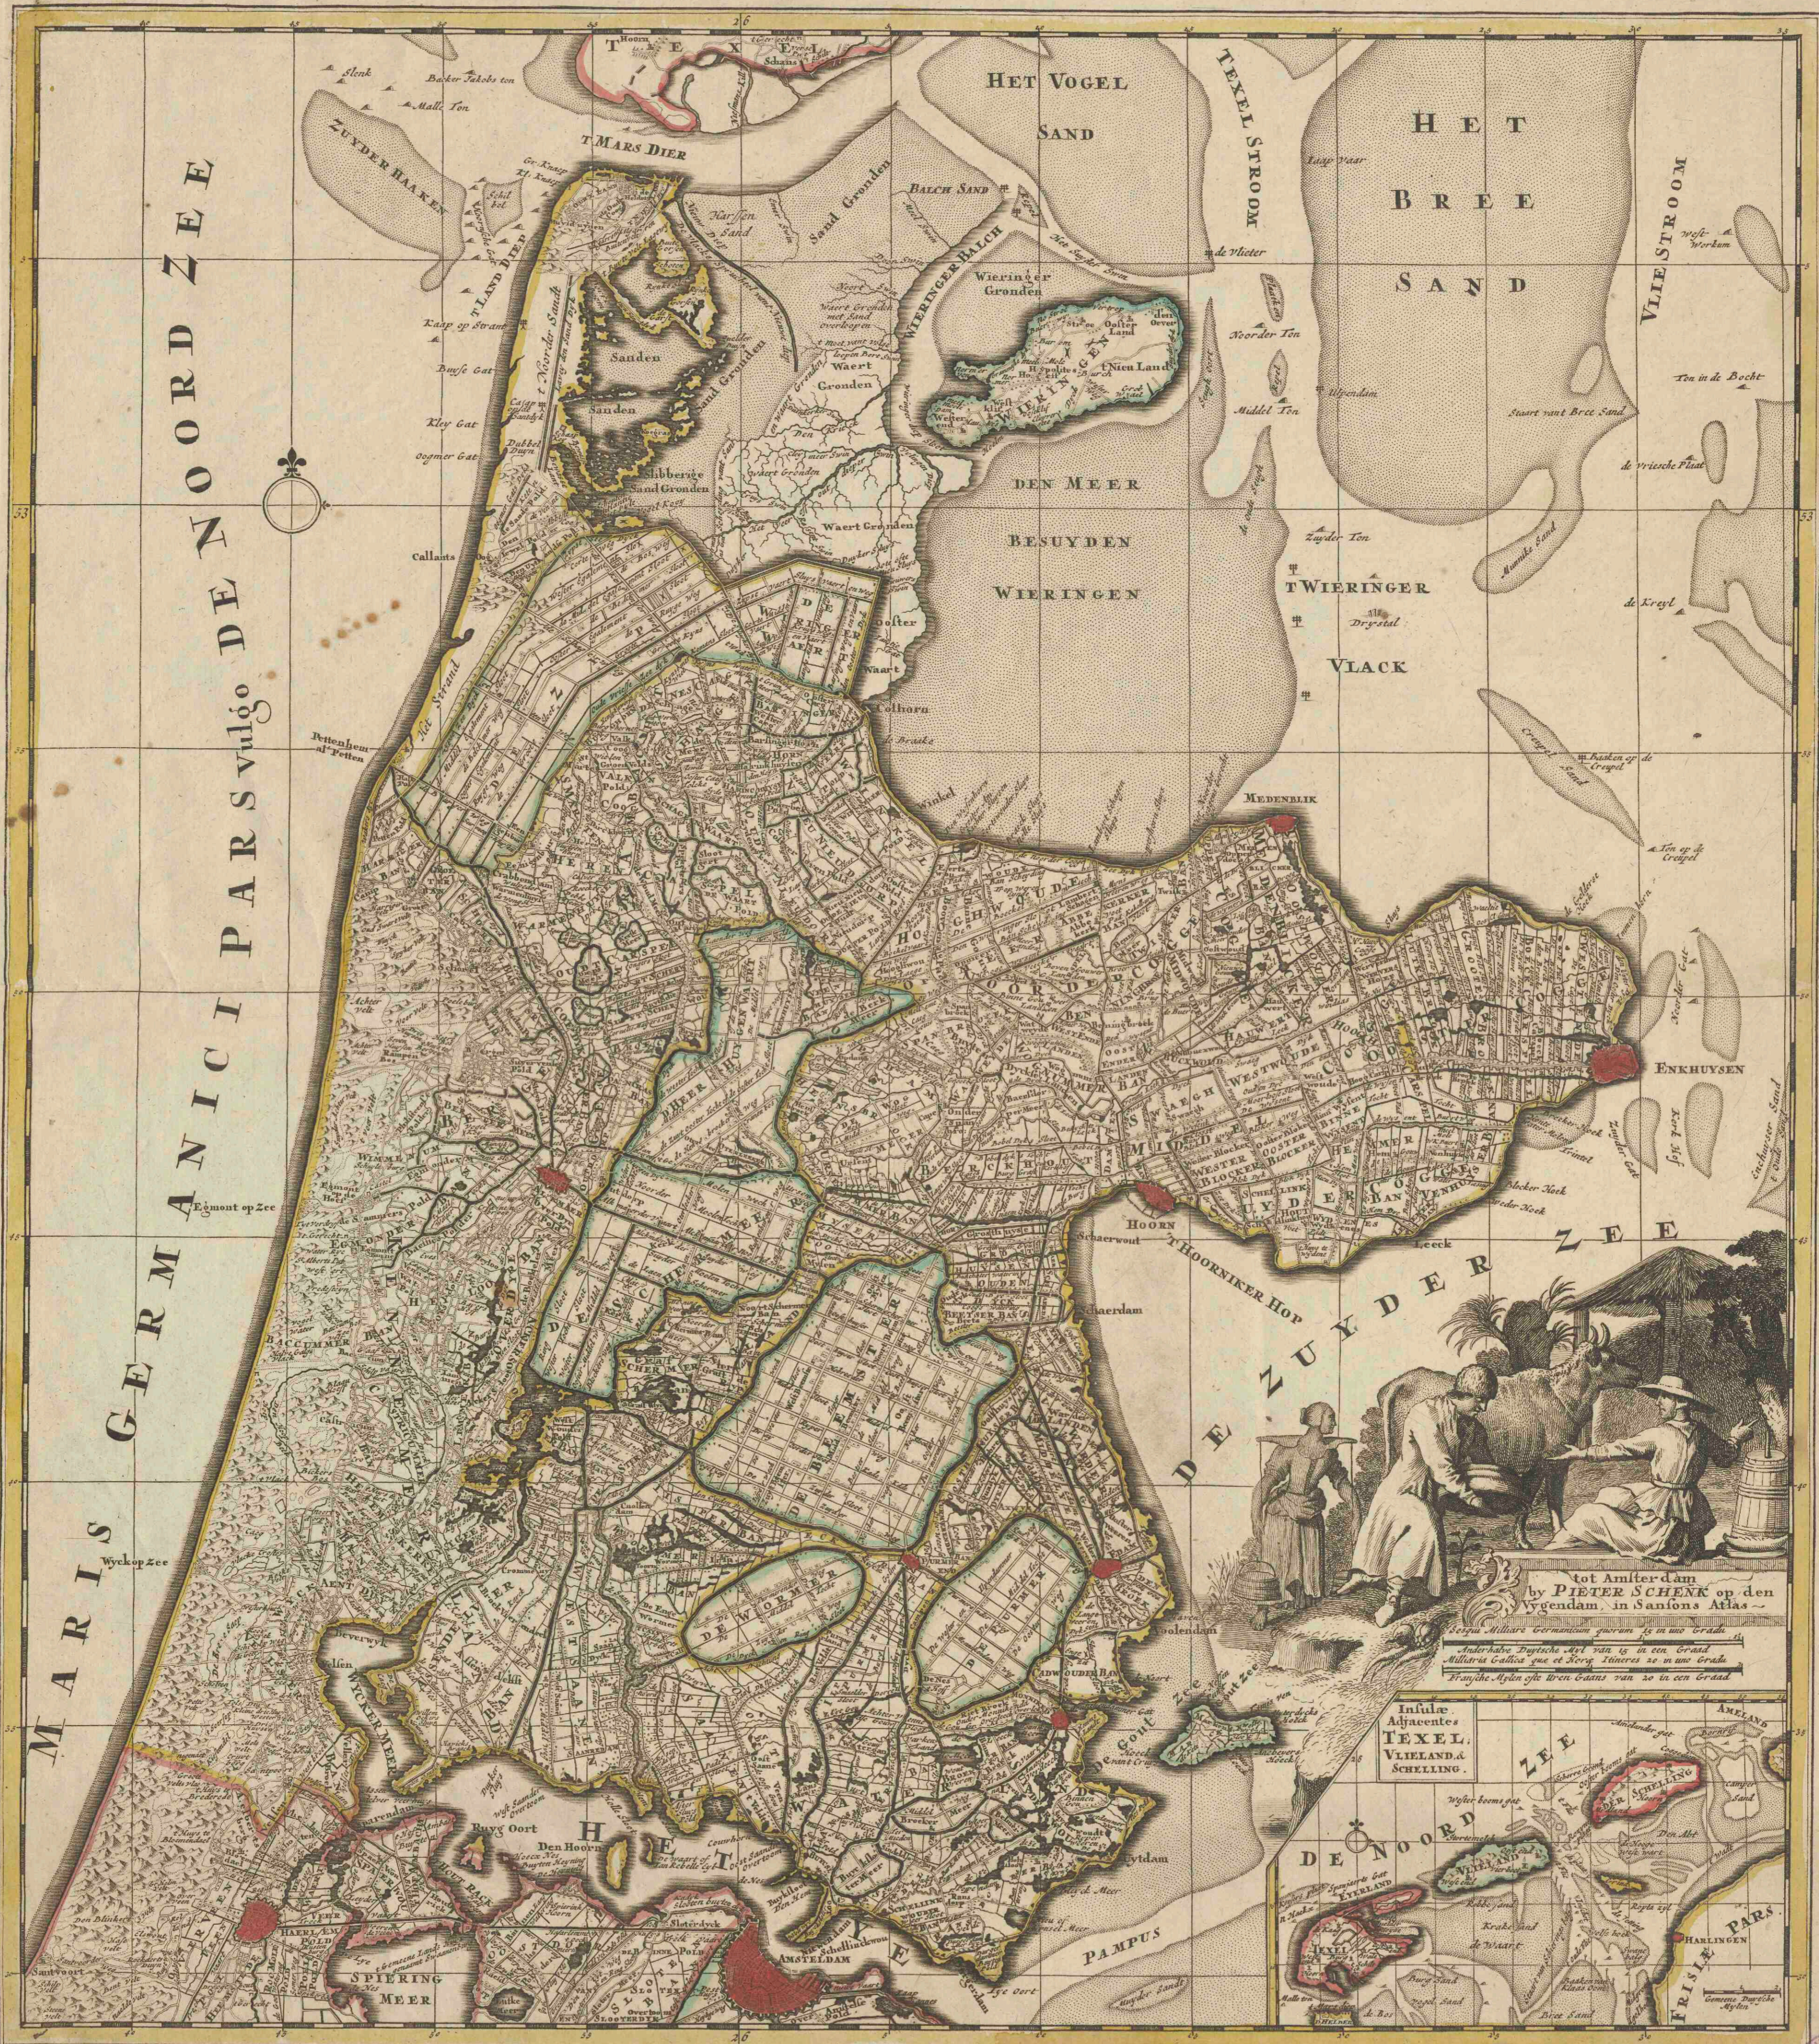

# **Tabula Hollandiae Borealis, cognitae olim sub nomine Kennemariae et Westfrisiae**

<https://hdl.handle.net/1874/348875>

TABULA HOLLANDIAE BOREALIS, COGNITAE olim sub nomine KENNEMARIAE et WESTFRISIAE, in majores et minores ditiones cum cura distinctae et editae in lucem per PETRUM SCHENK. cum privil. 1708.

tot Amsterdam  
by PIETER SCHENK op den  
Wegdamm in Sants Atlas ~  
Scopus Milliare Germanicum quatuor 1/2 in uno Gradu  
Anglicanum Duplicatum est in uno Gradu  
Milliare Gallicum quae et Italicum 20 in uno Gradu  
Francicae Miliaria sunt 10 in uno Gradu