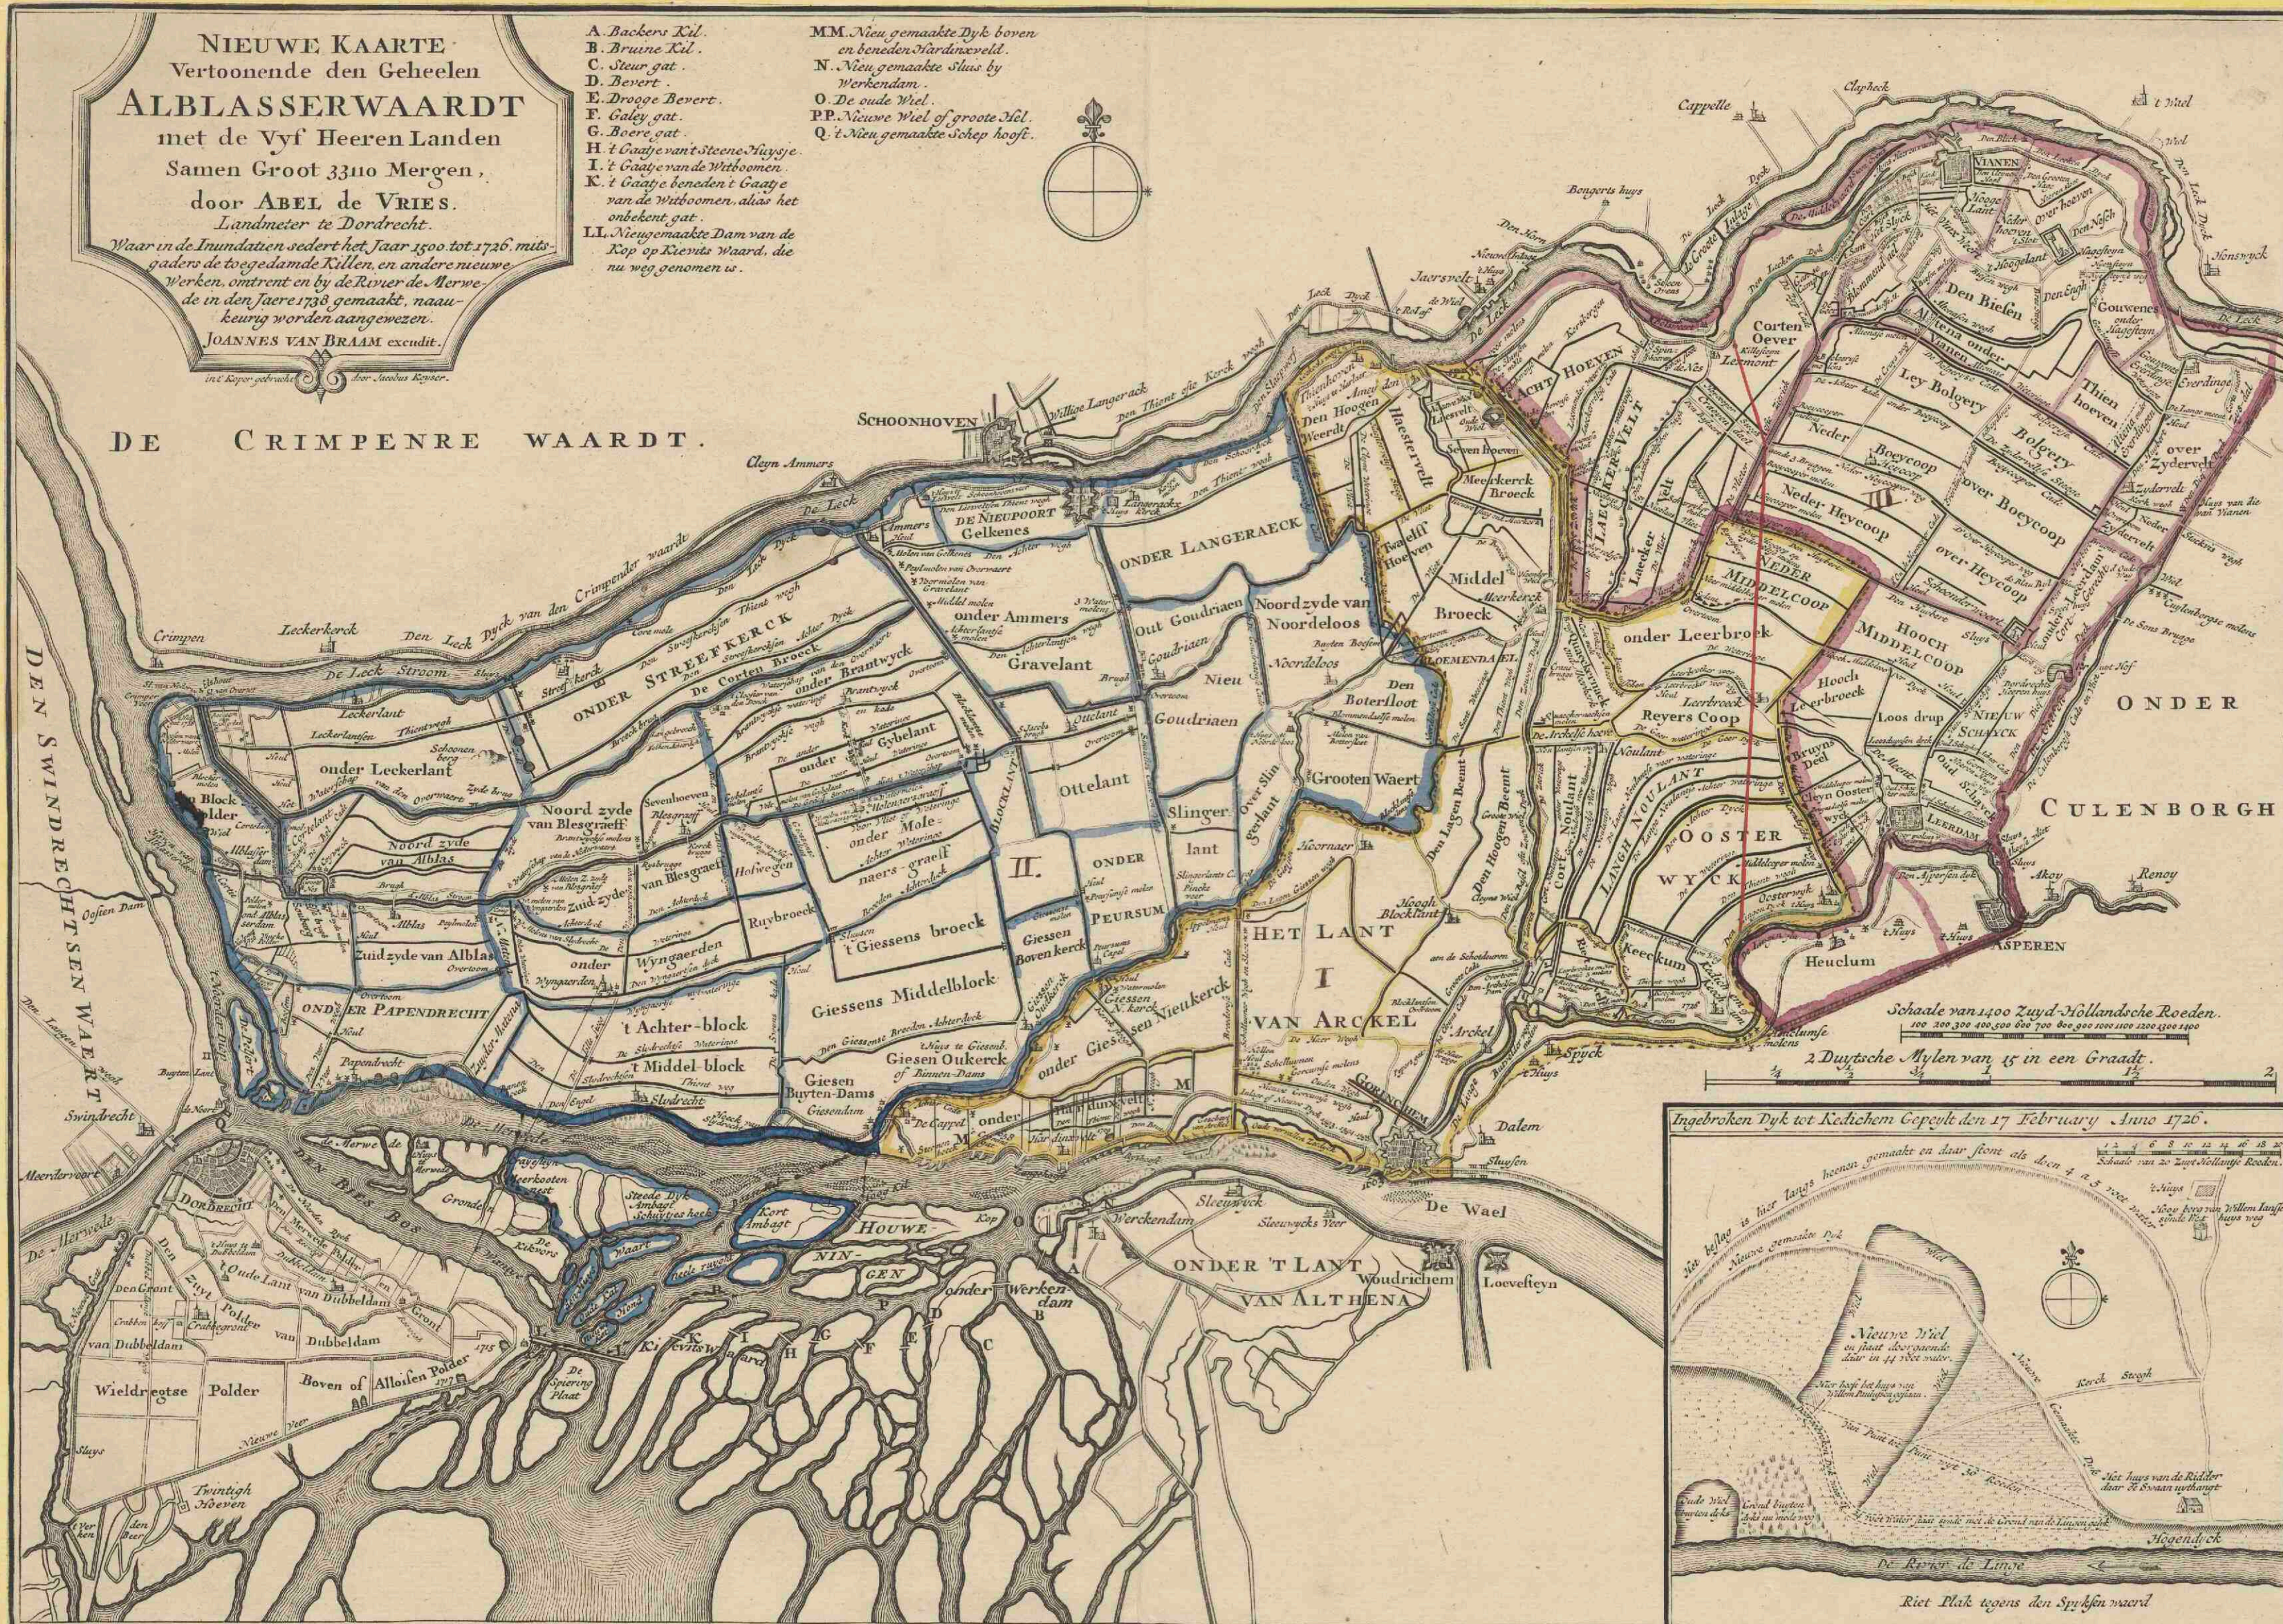

Nieuwe kaartte vertoonende den geheelen Ablasserwaardt met de Vyf Heeren Landen samen groot 33110 mergen

<https://hdl.handle.net/1874/349417>

De Vijfde Regterlyke Arrondissement der Provincie Zuid-Holland verdeeld in 3 Kantons.