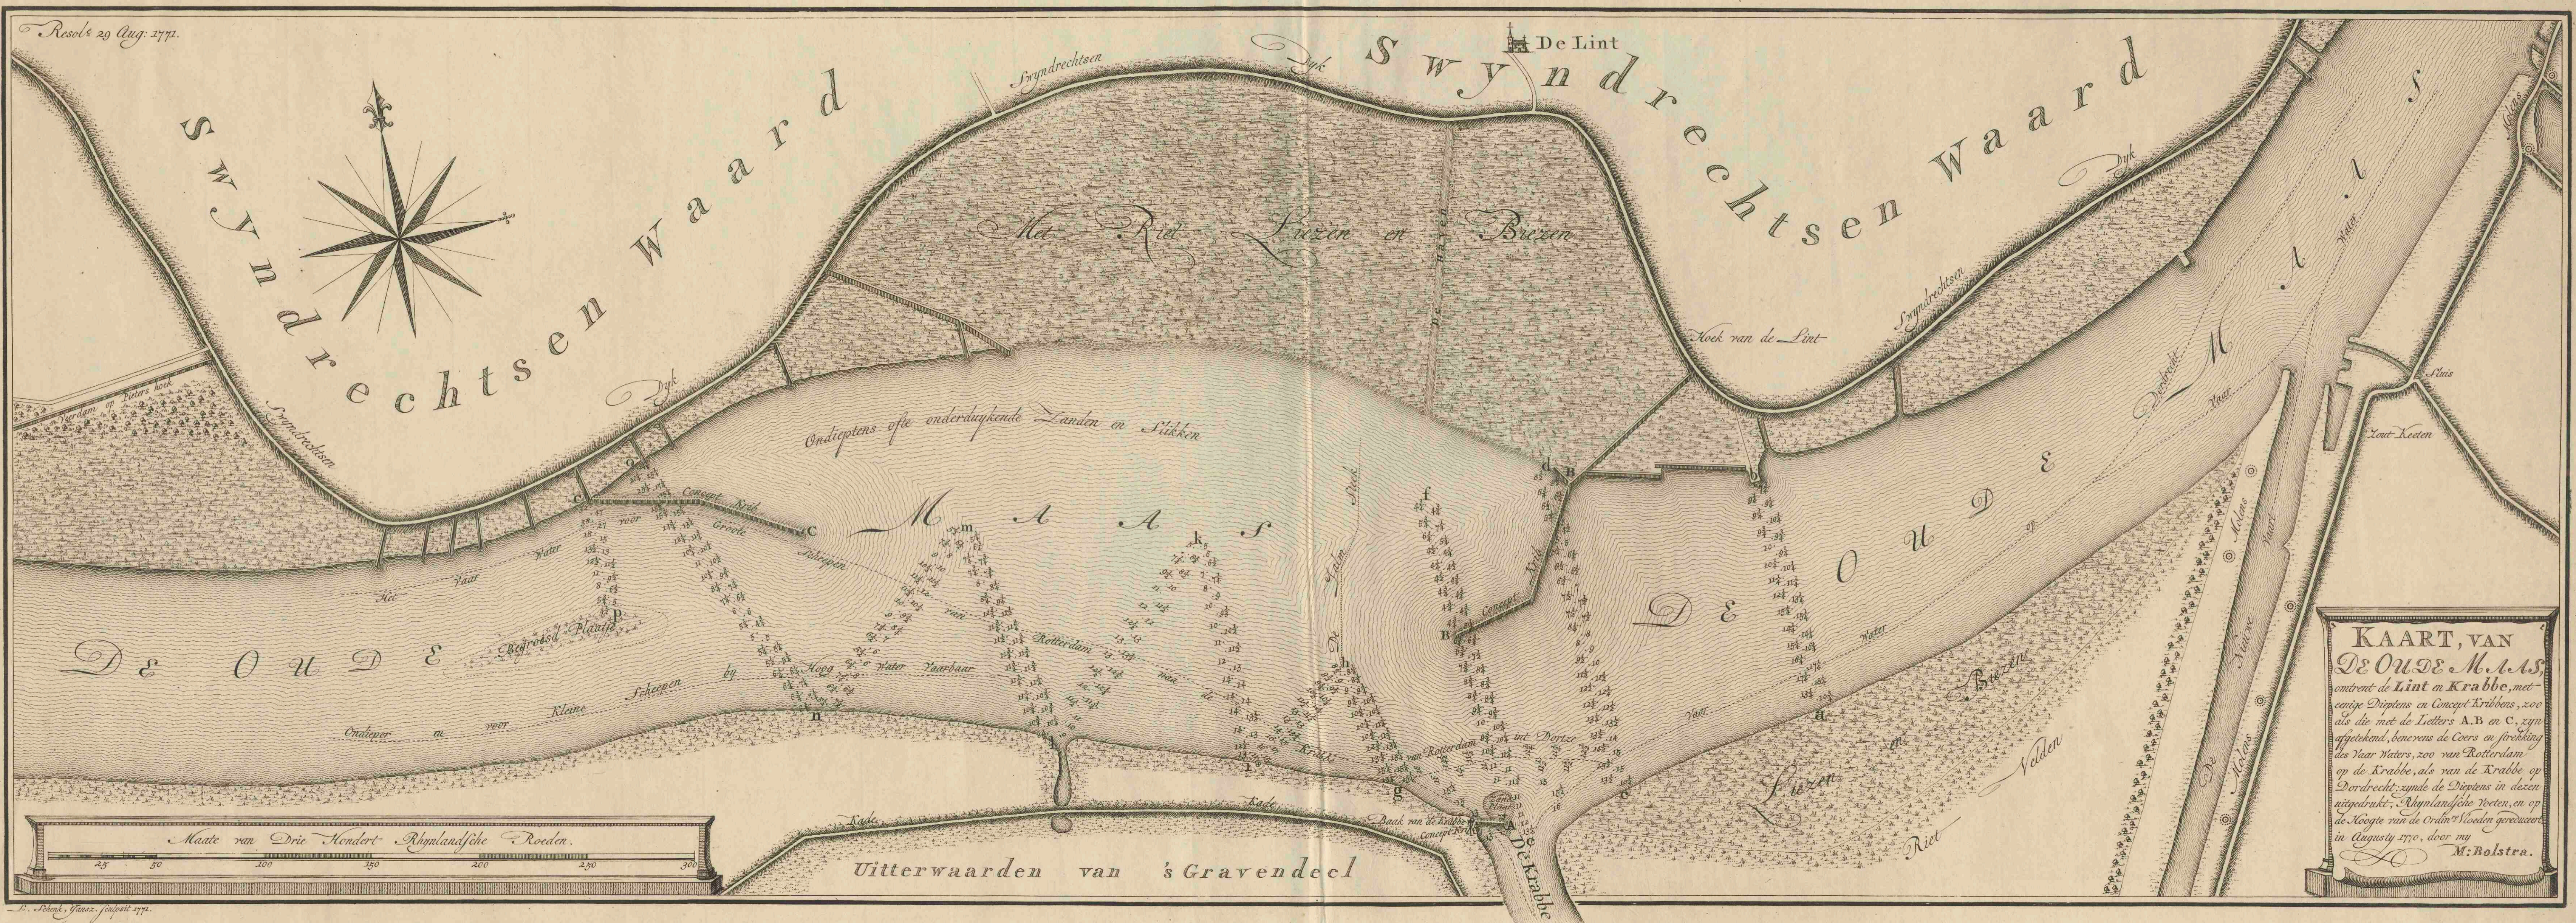

Kaart van de Oude Maas, omtrent de Lint en Krabbe, met eenige dieptens en concept kribbens, zoo als die met de letters A.B en C, zyn afgetekend, benevens de coers en strekking des vaar waters, zoo van Rotterdam op de Krabbe, als van de Krabbe op Dordrecht: zynde de dieptens in dezen uitgedrukt, Rhyndlandsche voeten, en op de hoogte van de ordin.re vloeden gereduceert in Augusty 1770

<https://hdl.handle.net/1874/349703>

Resol. 29 Aug. 1771.

KAART, VAN
DE OUDE M.A.S.
 ontrent de Lint en Krabbe, met
 enige Driptsen en Concept Kribbons, zoo
 als die met de Letters A.B en C, zijn
 aangegeven, benevens de Coers en freeding
 des Vaar Waters, zoo van Rotterdam
 op de Krabbe, als van de Krabbe op
 Dordrecht, zynde de Driptsen in dezen
 uitgebrakt, Aynlandsche Vooten, en op
 de Acoynte van de Orde van 's Graven
 in Augusty 1770, door
 M. Bolstra.