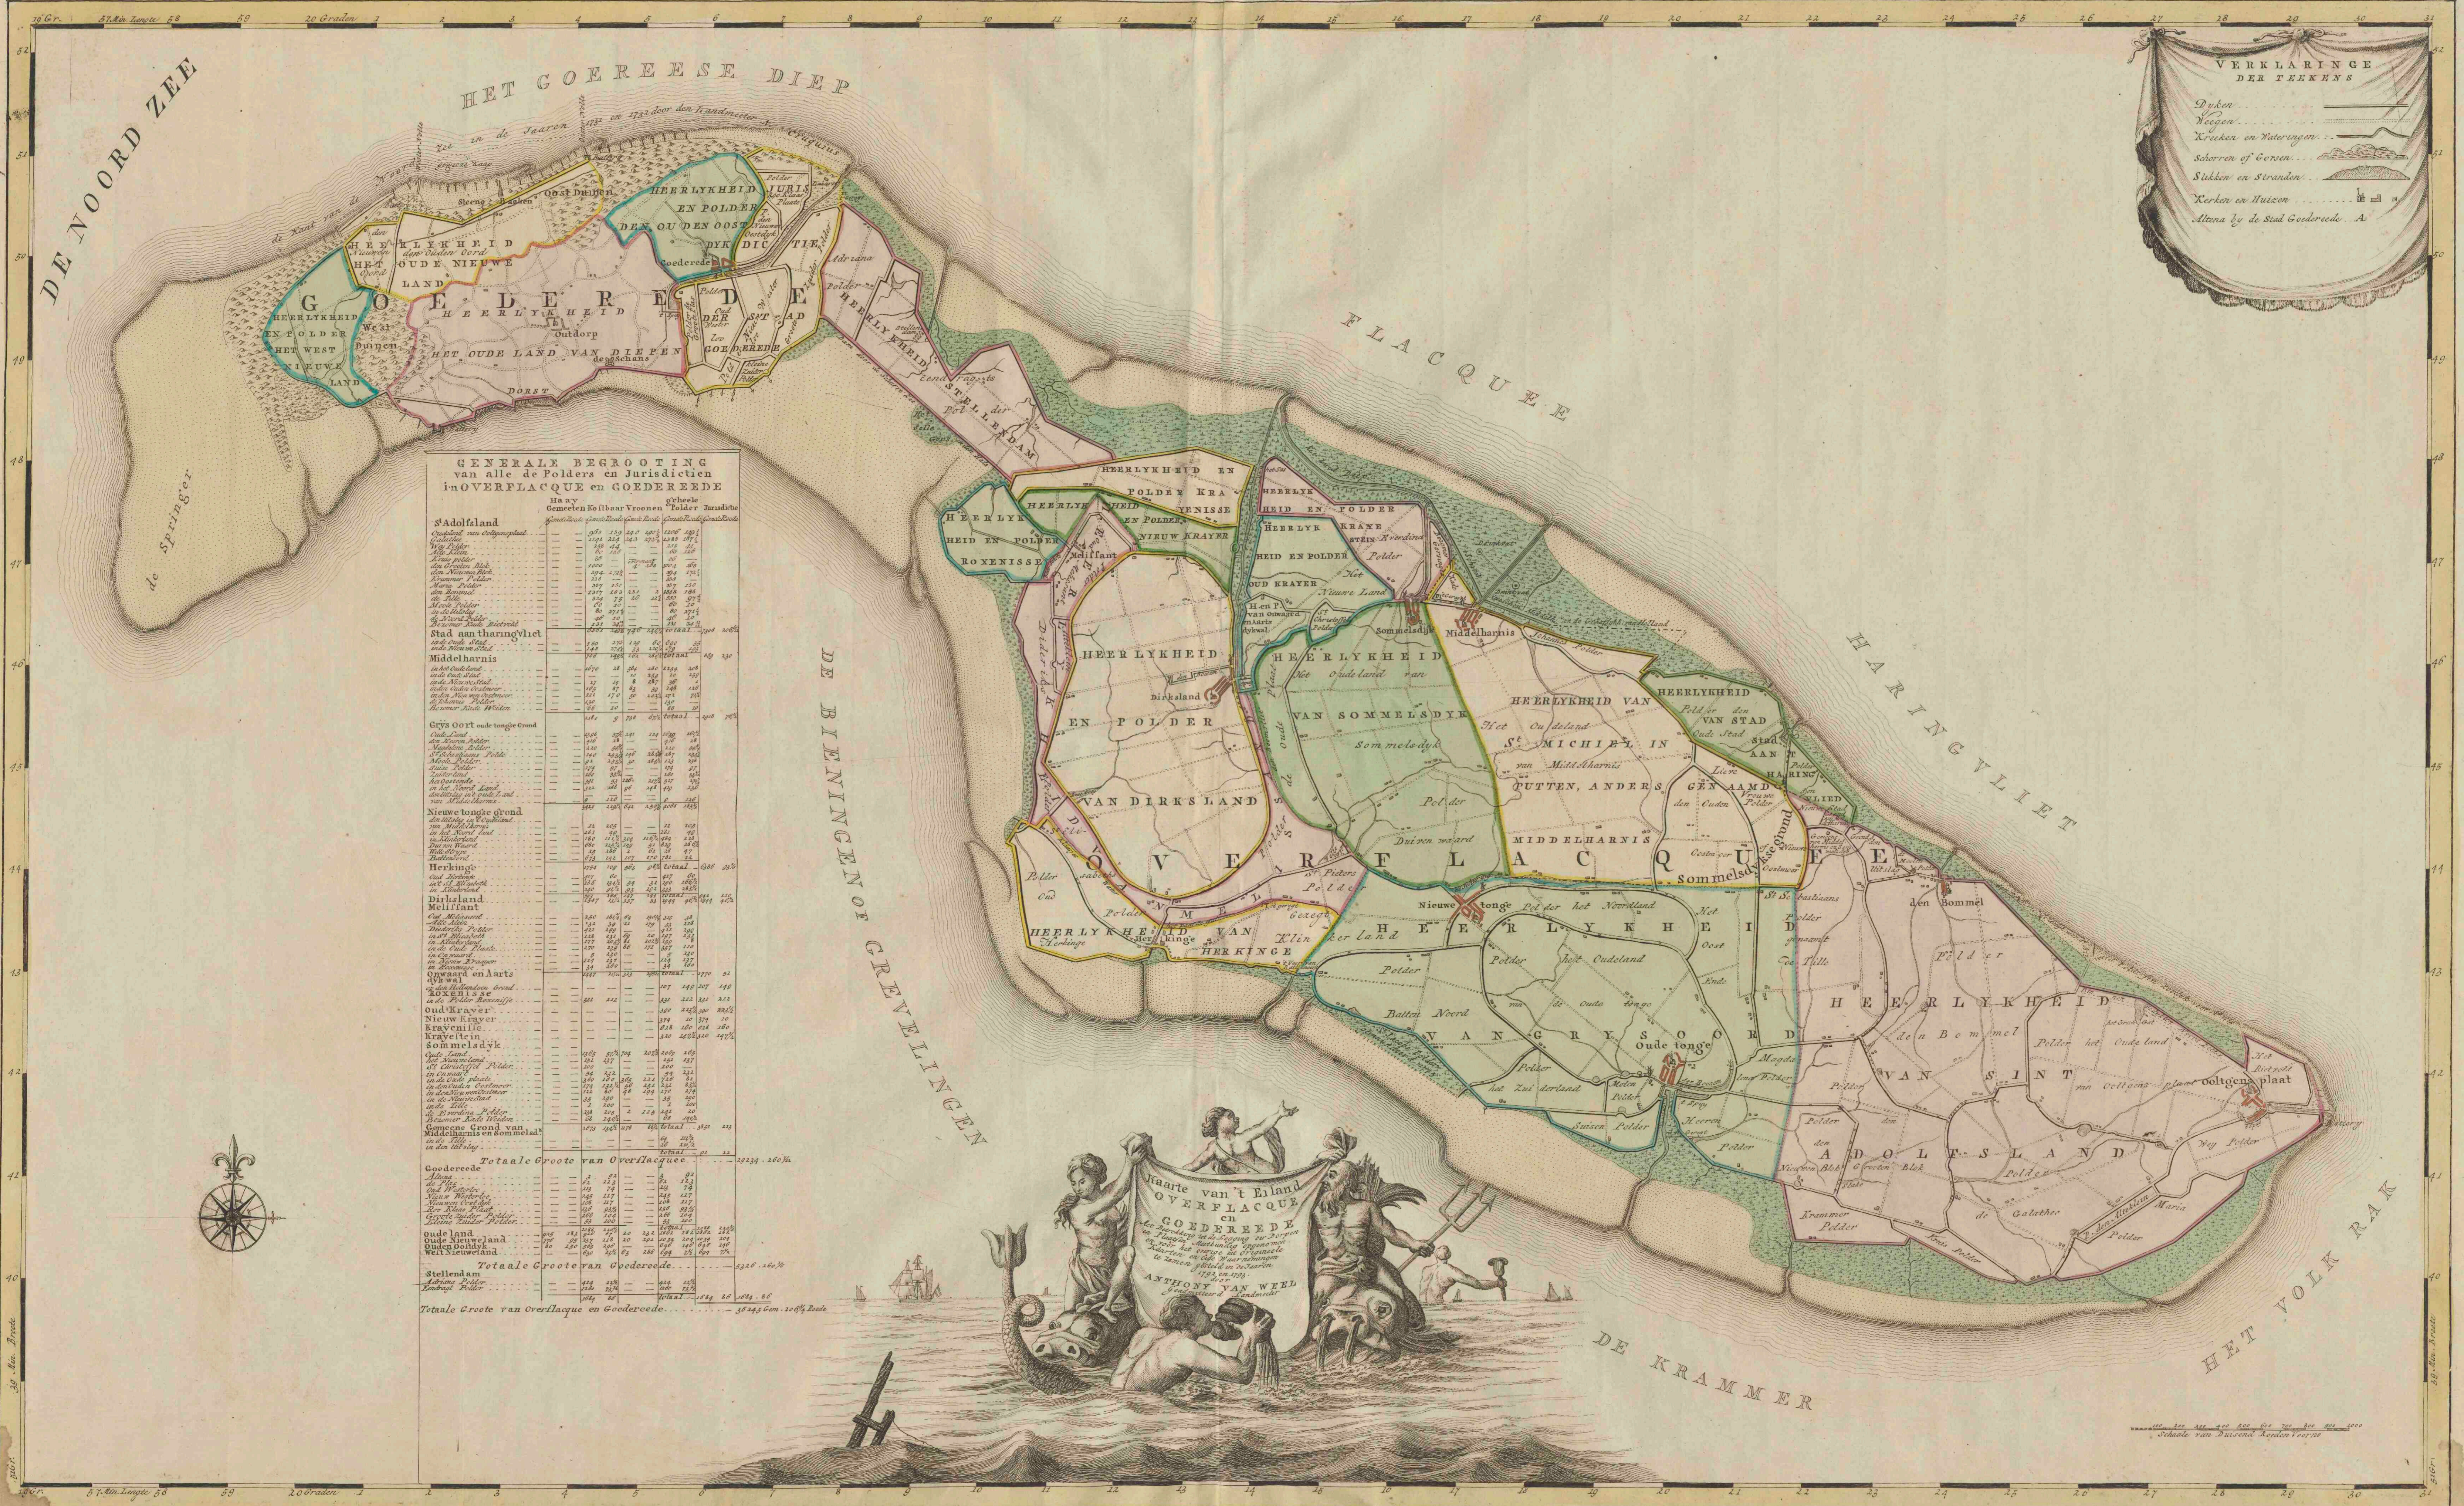

# Kaarte van 't eiland Overflacque en Goedereede

<https://hdl.handle.net/1874/349705>

**GENERALE BEGROOTING van alle de Polders en Jurisdictien in OVERFLAKKEE en GOEDEREDE**

Maat in Rijnlandse Voeten

| Stadsland | Graveland | Waterland | Totaal |
|-----------|-----------|-----------|--------|
| Stadsland | 100000    | 100000    | 200000 |
| Graveland | 100000    | 100000    | 200000 |
| Waterland | 100000    | 100000    | 200000 |
| Totaal    | 300000    | 300000    | 600000 |

*(Note: The table contains many more rows with specific polder names and measurements.)*

**VERKLARINGE DER TEEKENS**

Dijk . . . . .

Weg . . . . .

Kerk en Wateringen . . . . .

Schuren of Coeren . . . . .

Stikken en Stranden . . . . .