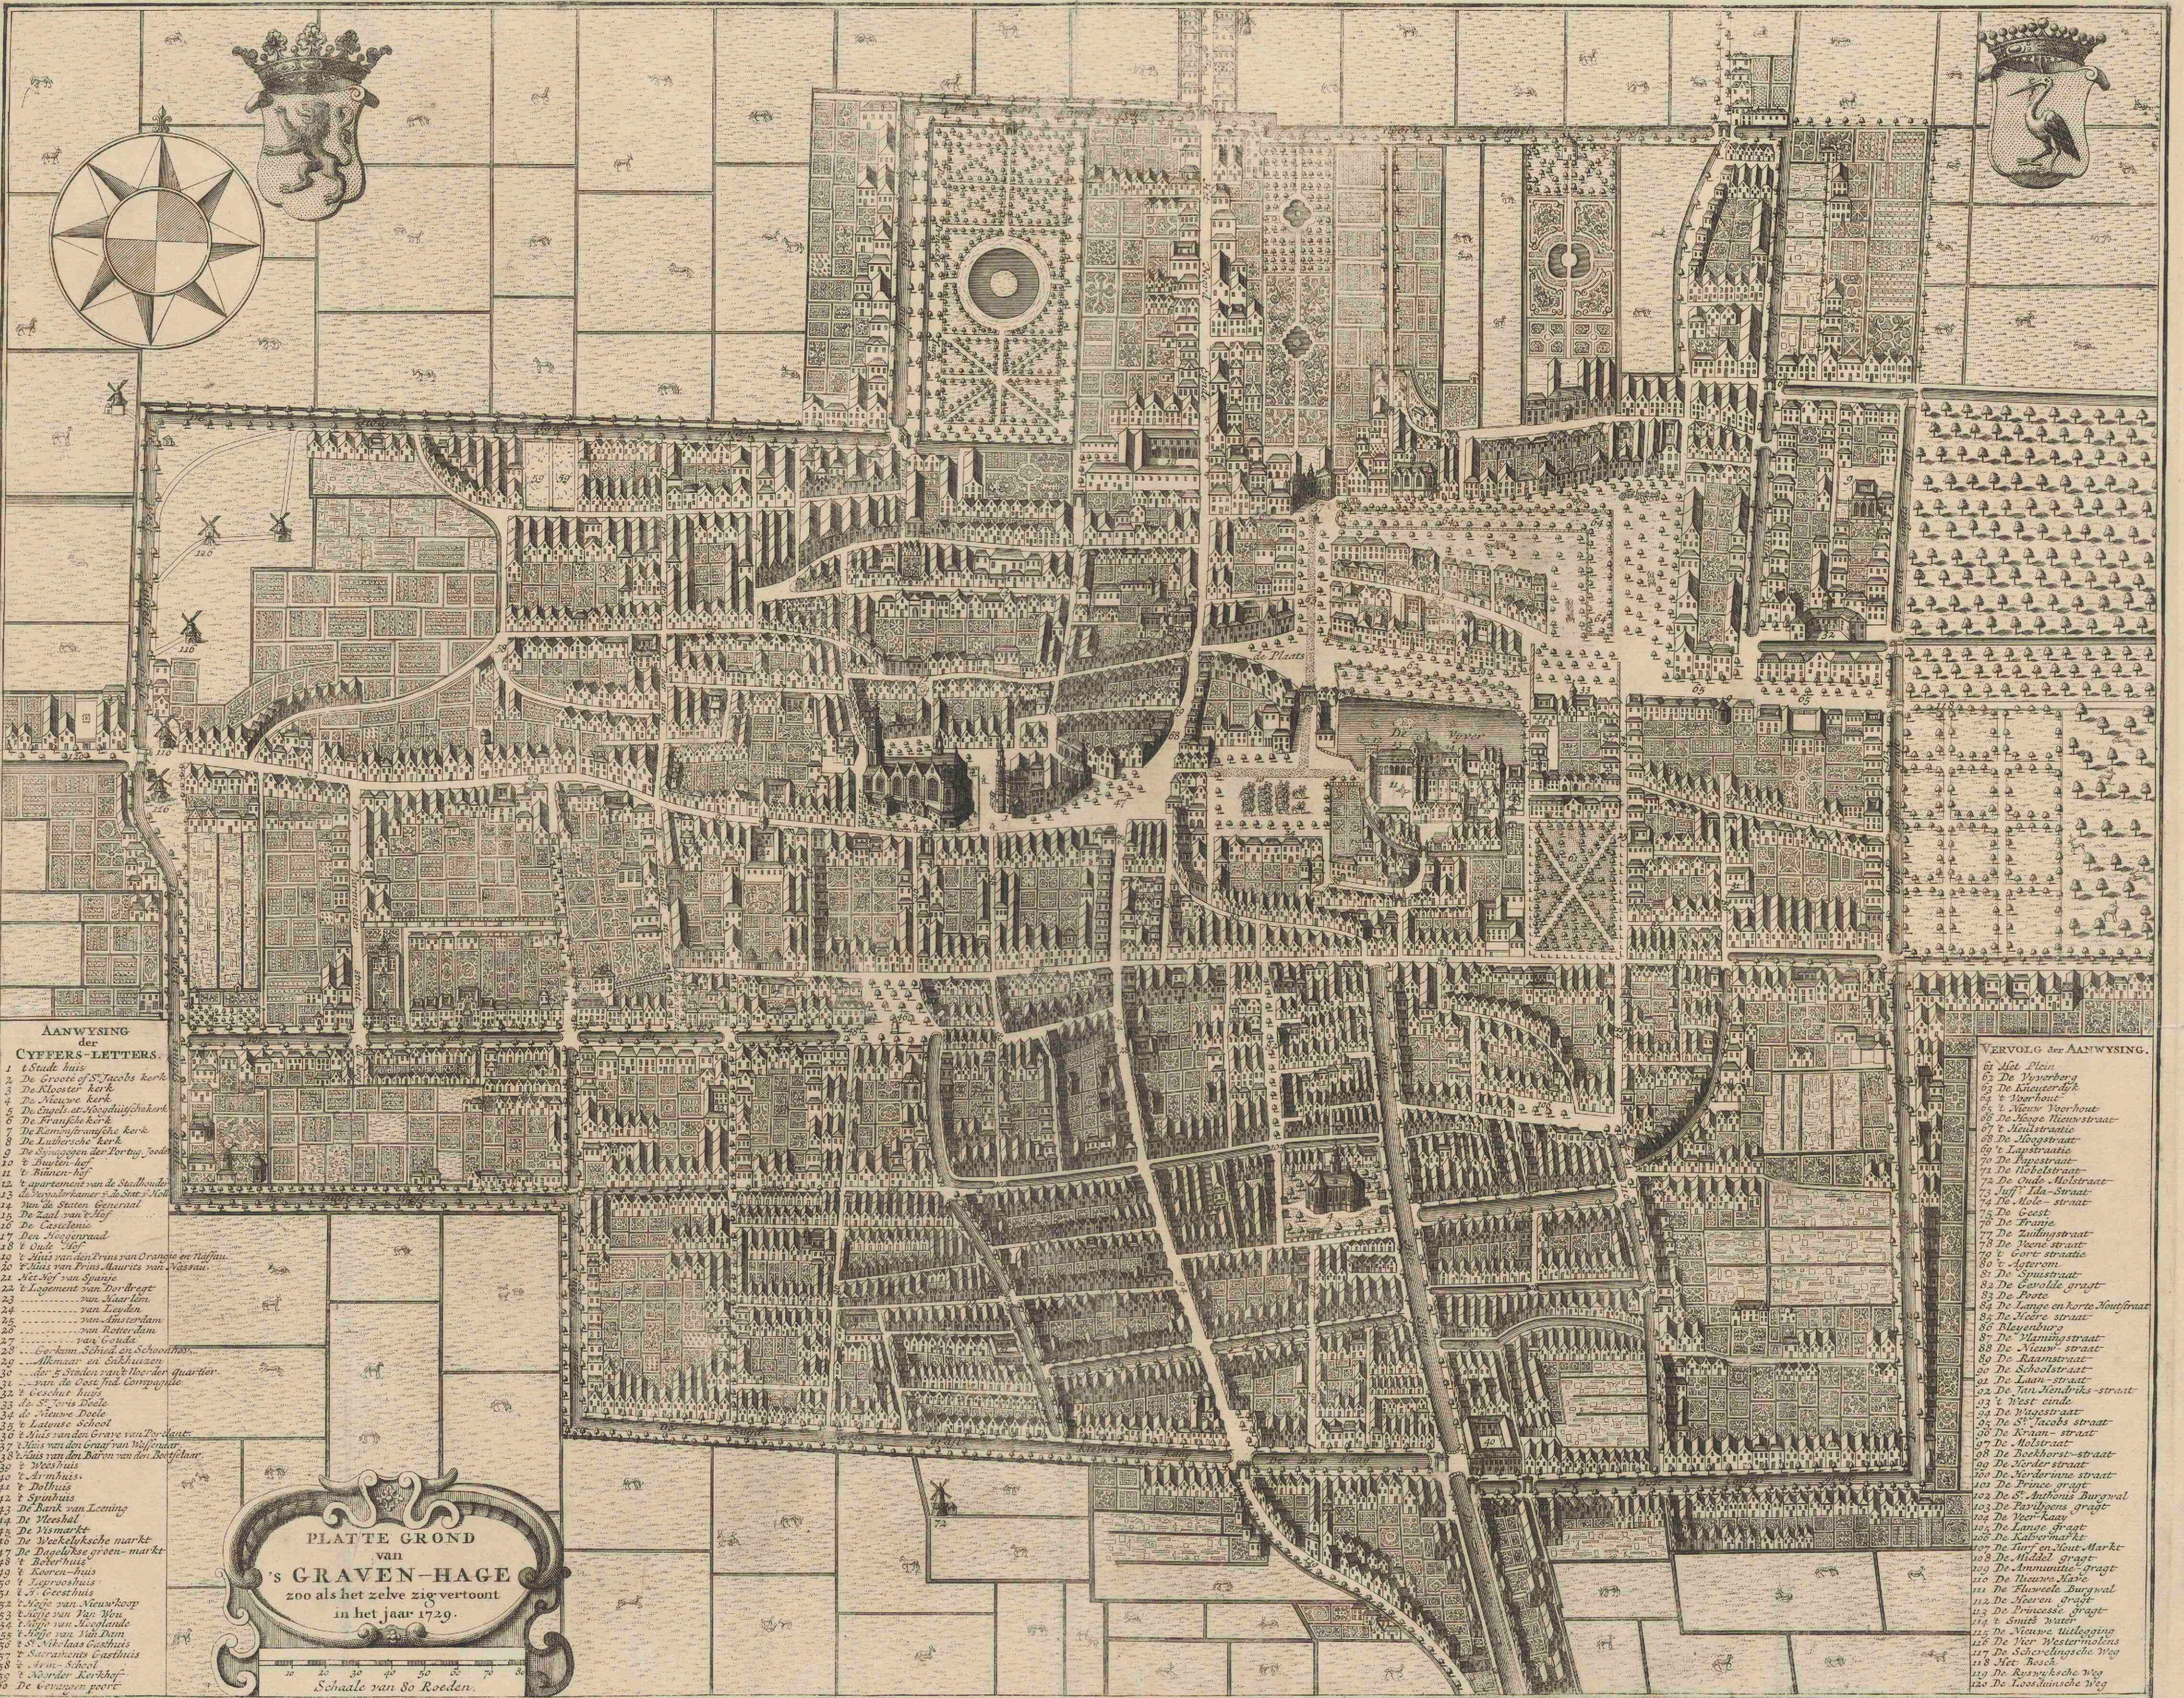

# **Platte grond van 's Graven-hage zoo als het zelve zig vertoont in het jaar 1729**

<https://hdl.handle.net/1874/349713>

AANWYSSING  
der  
CYFFERS-LETTERS.

- 1 t. Stads huis
- 2 De Groote of S. Jacobs kerk
- 3 De Klooster kerk
- 4 De Nieuwe kerk
- 5 De Engelsch- of Hoogduytsche kerk
- 6 De Fransche kerk
- 7 De Roomsche kerk
- 8 De Lutherische kerk
- 9 De Synagogen der Porting, Joden
- 10 t. Duylen-hof
- 11 t. Buitenhof
- 12 t. appartement van de Stadhouder
- 13 t. Waterkamer van de Staat
- 14 Van de Station-Generaal
- 15 De Zaal van t. Hof
- 16 De Castelen
- 17 De Hooftgracht
- 18 t. Oude Hof
- 19 t. Altes van den Prins van Oranje en Nassau
- 20 t. Huis van Prins Maurits van Nassau
- 21 t. Hof van Spanje
- 22 t. Logement van Dordrecht
- 23 van Aarlen
- 24 van Leyden
- 25 van Amsterdam
- 26 van Rotterdam
- 27 van Gesude
- 28 t. Geveken Schied en Schoonhas
- 29 t. Altes van de Schied
- 30 t. Altes van de Steden van t. Noord- en Oost-Indien
- 31 van de Oost-Indien Compagnie
- 32 t. Geschiedt hof
- 33 t. S. Nicolaas Doel
- 34 t. Latense School
- 35 t. Altes van den Grave van Den Haag
- 36 t. Altes van den Graaf van Wolfenbutel
- 37 t. Huis van den Baron van den Boshuysen
- 38 t. Huis van den Baron van den Boshuysen
- 39 t. Doelhuys
- 40 t. Doelhuys
- 41 t. Doelhuys
- 42 t. Synagoga
- 43 t. Bank van Leening
- 44 De Weeshuis
- 45 De Weeshuis
- 46 De Weeshuis
- 47 De Weeshuis
- 48 De Weeshuis
- 49 t. Kooren-huis
- 50 t. Kooren-huis
- 51 t. Kooren-huis
- 52 t. Kooren-huis
- 53 t. Kooren-huis
- 54 t. Kooren-huis
- 55 t. Kooren-huis
- 56 t. Kooren-huis
- 57 t. Kooren-huis
- 58 t. Kooren-huis
- 59 t. Kooren-huis
- 60 De Kooren-huis