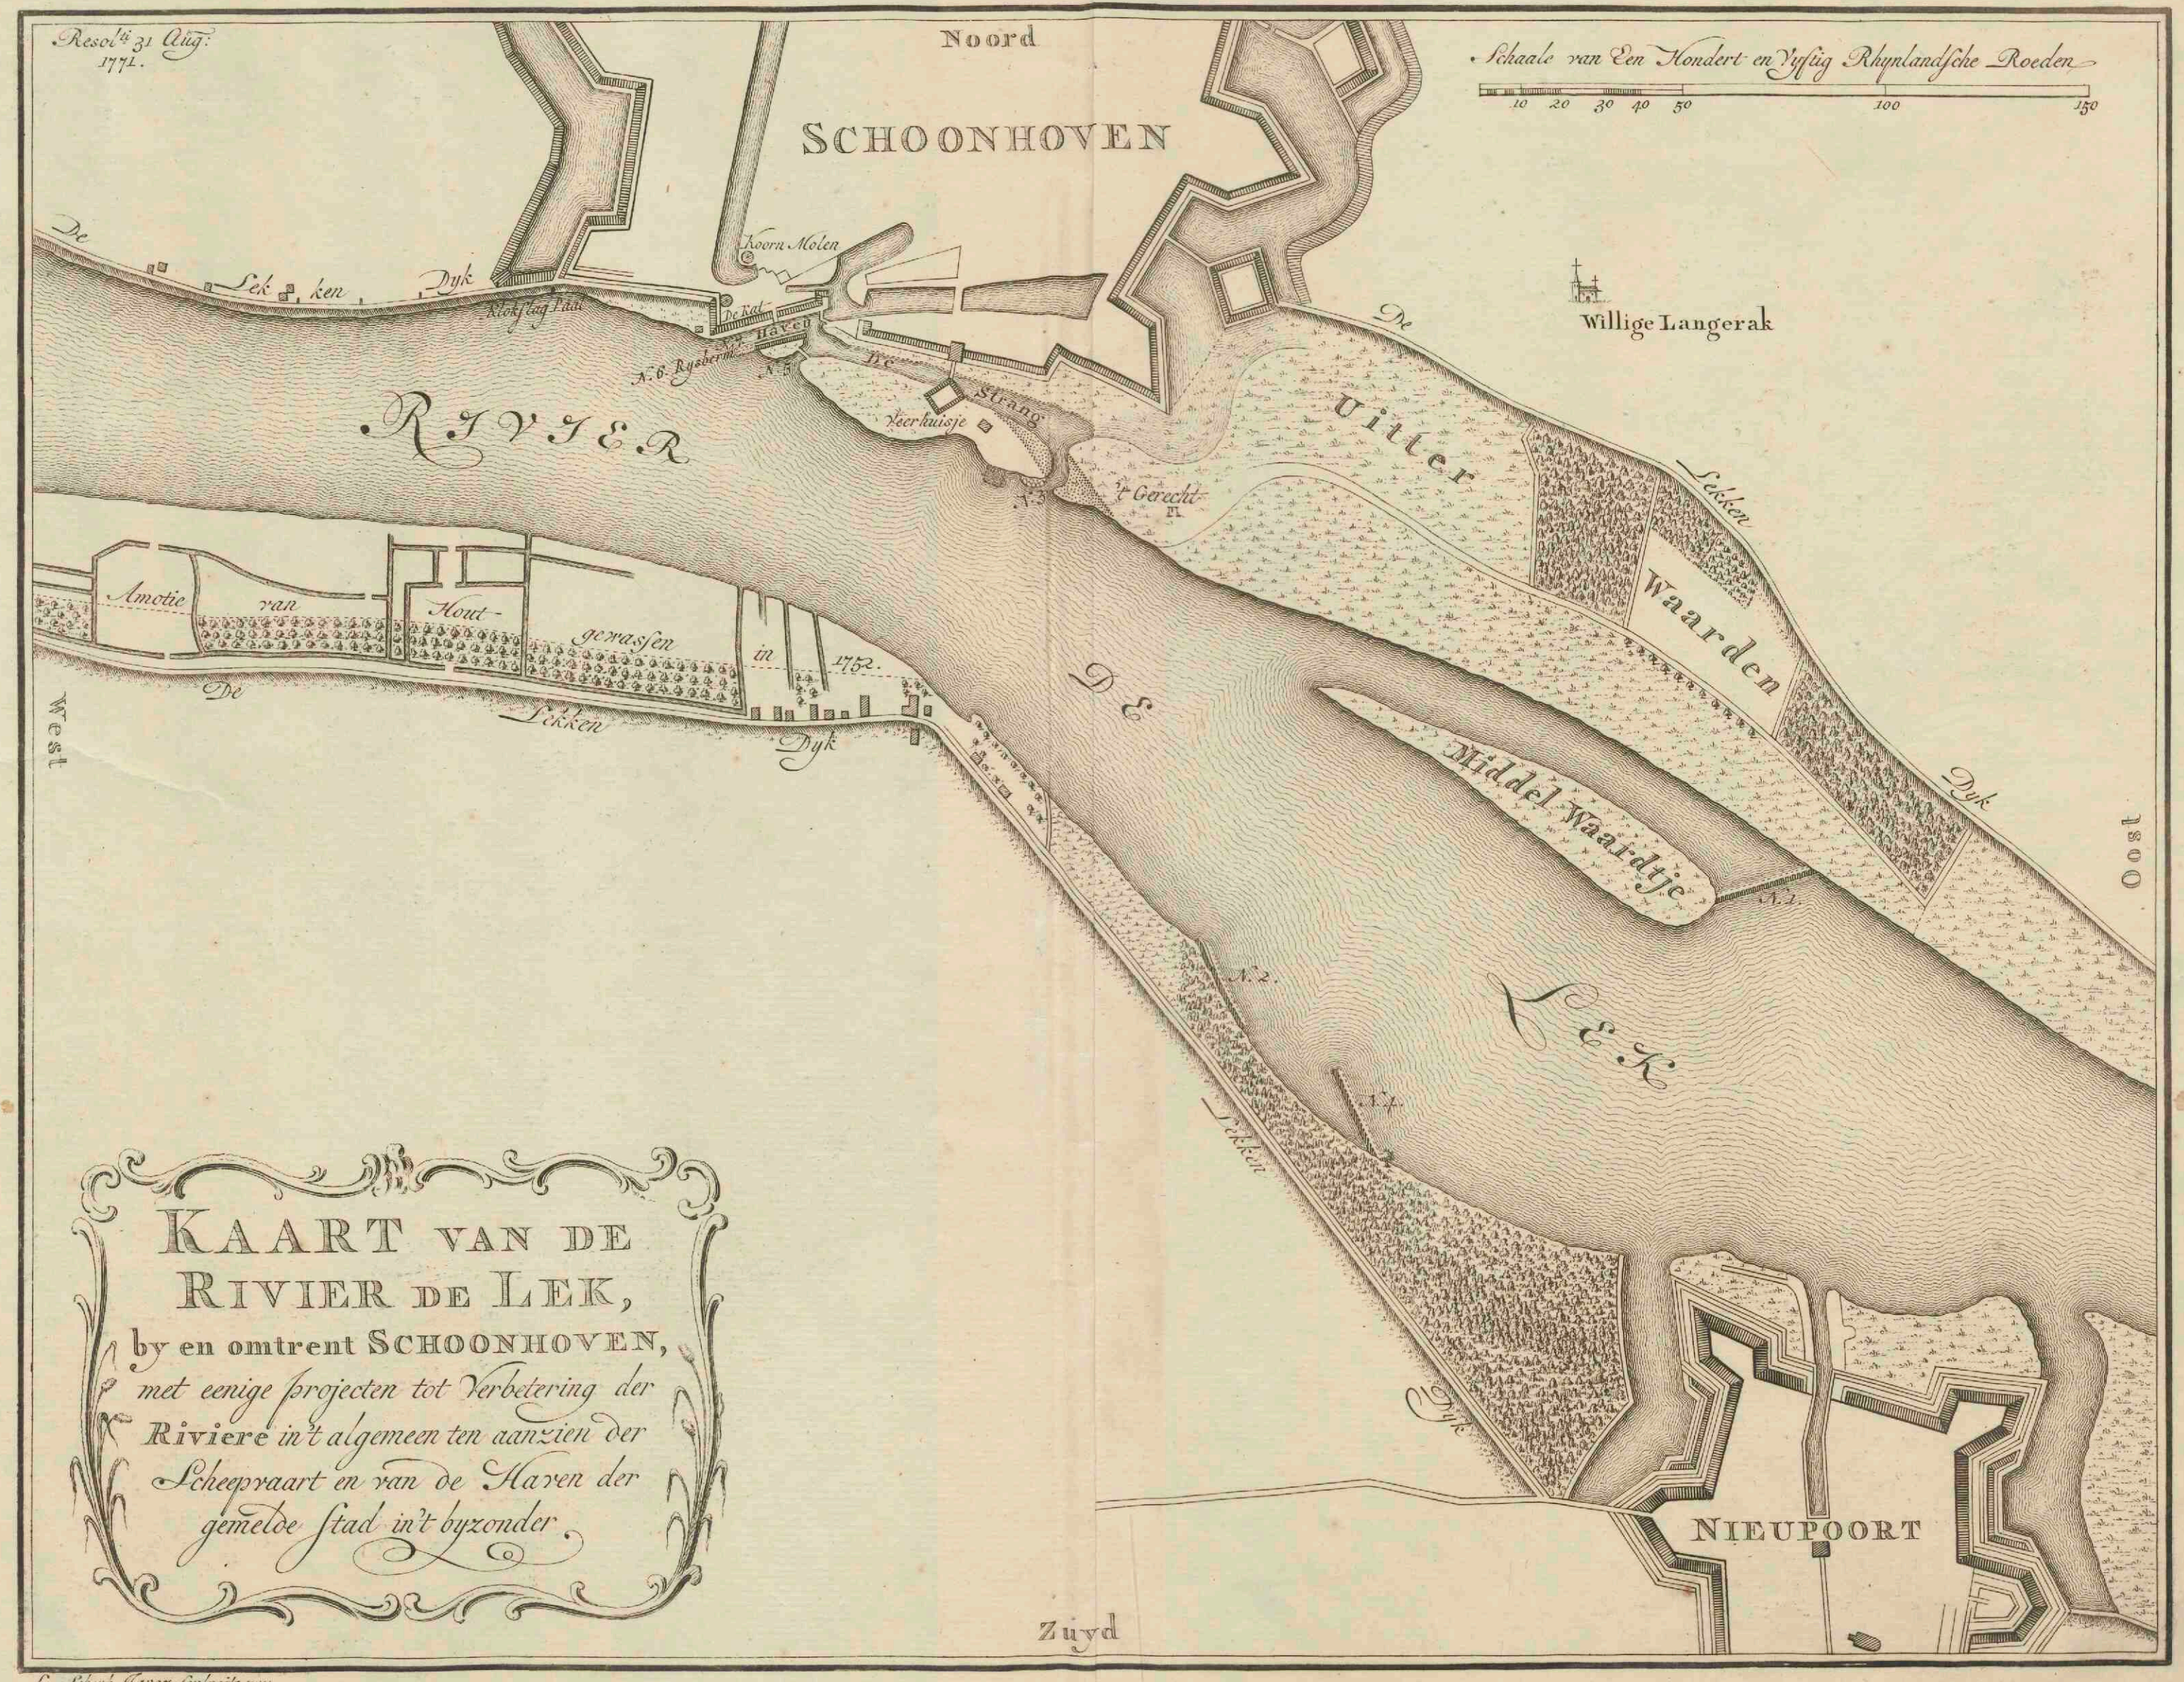

**Kaart van de rivier de Lek, by en omtrent Schoonhoven, met
eenige projecten tot verbetering der riviere in 't algemeen ten
aanzien der scheepvaart en van de haven der gemelde stad in
't byzonder**

<https://hdl.handle.net/1874/349717>

Resol^{te} 31 Aug.
1772.

Schaal van Een hondert en vijftig Rijnlandische Roeden
10 20 30 40 50 100 150

**KAART VAN DE
RIVIER DE LEK,**
by en omtrent **SCHOONHOVEN,**
met eenige projecten tot Verbetering der
Riviere in't algemeen ten aanzien der
Schepraart en van de Haven der
gemelde stad in't byzonder.