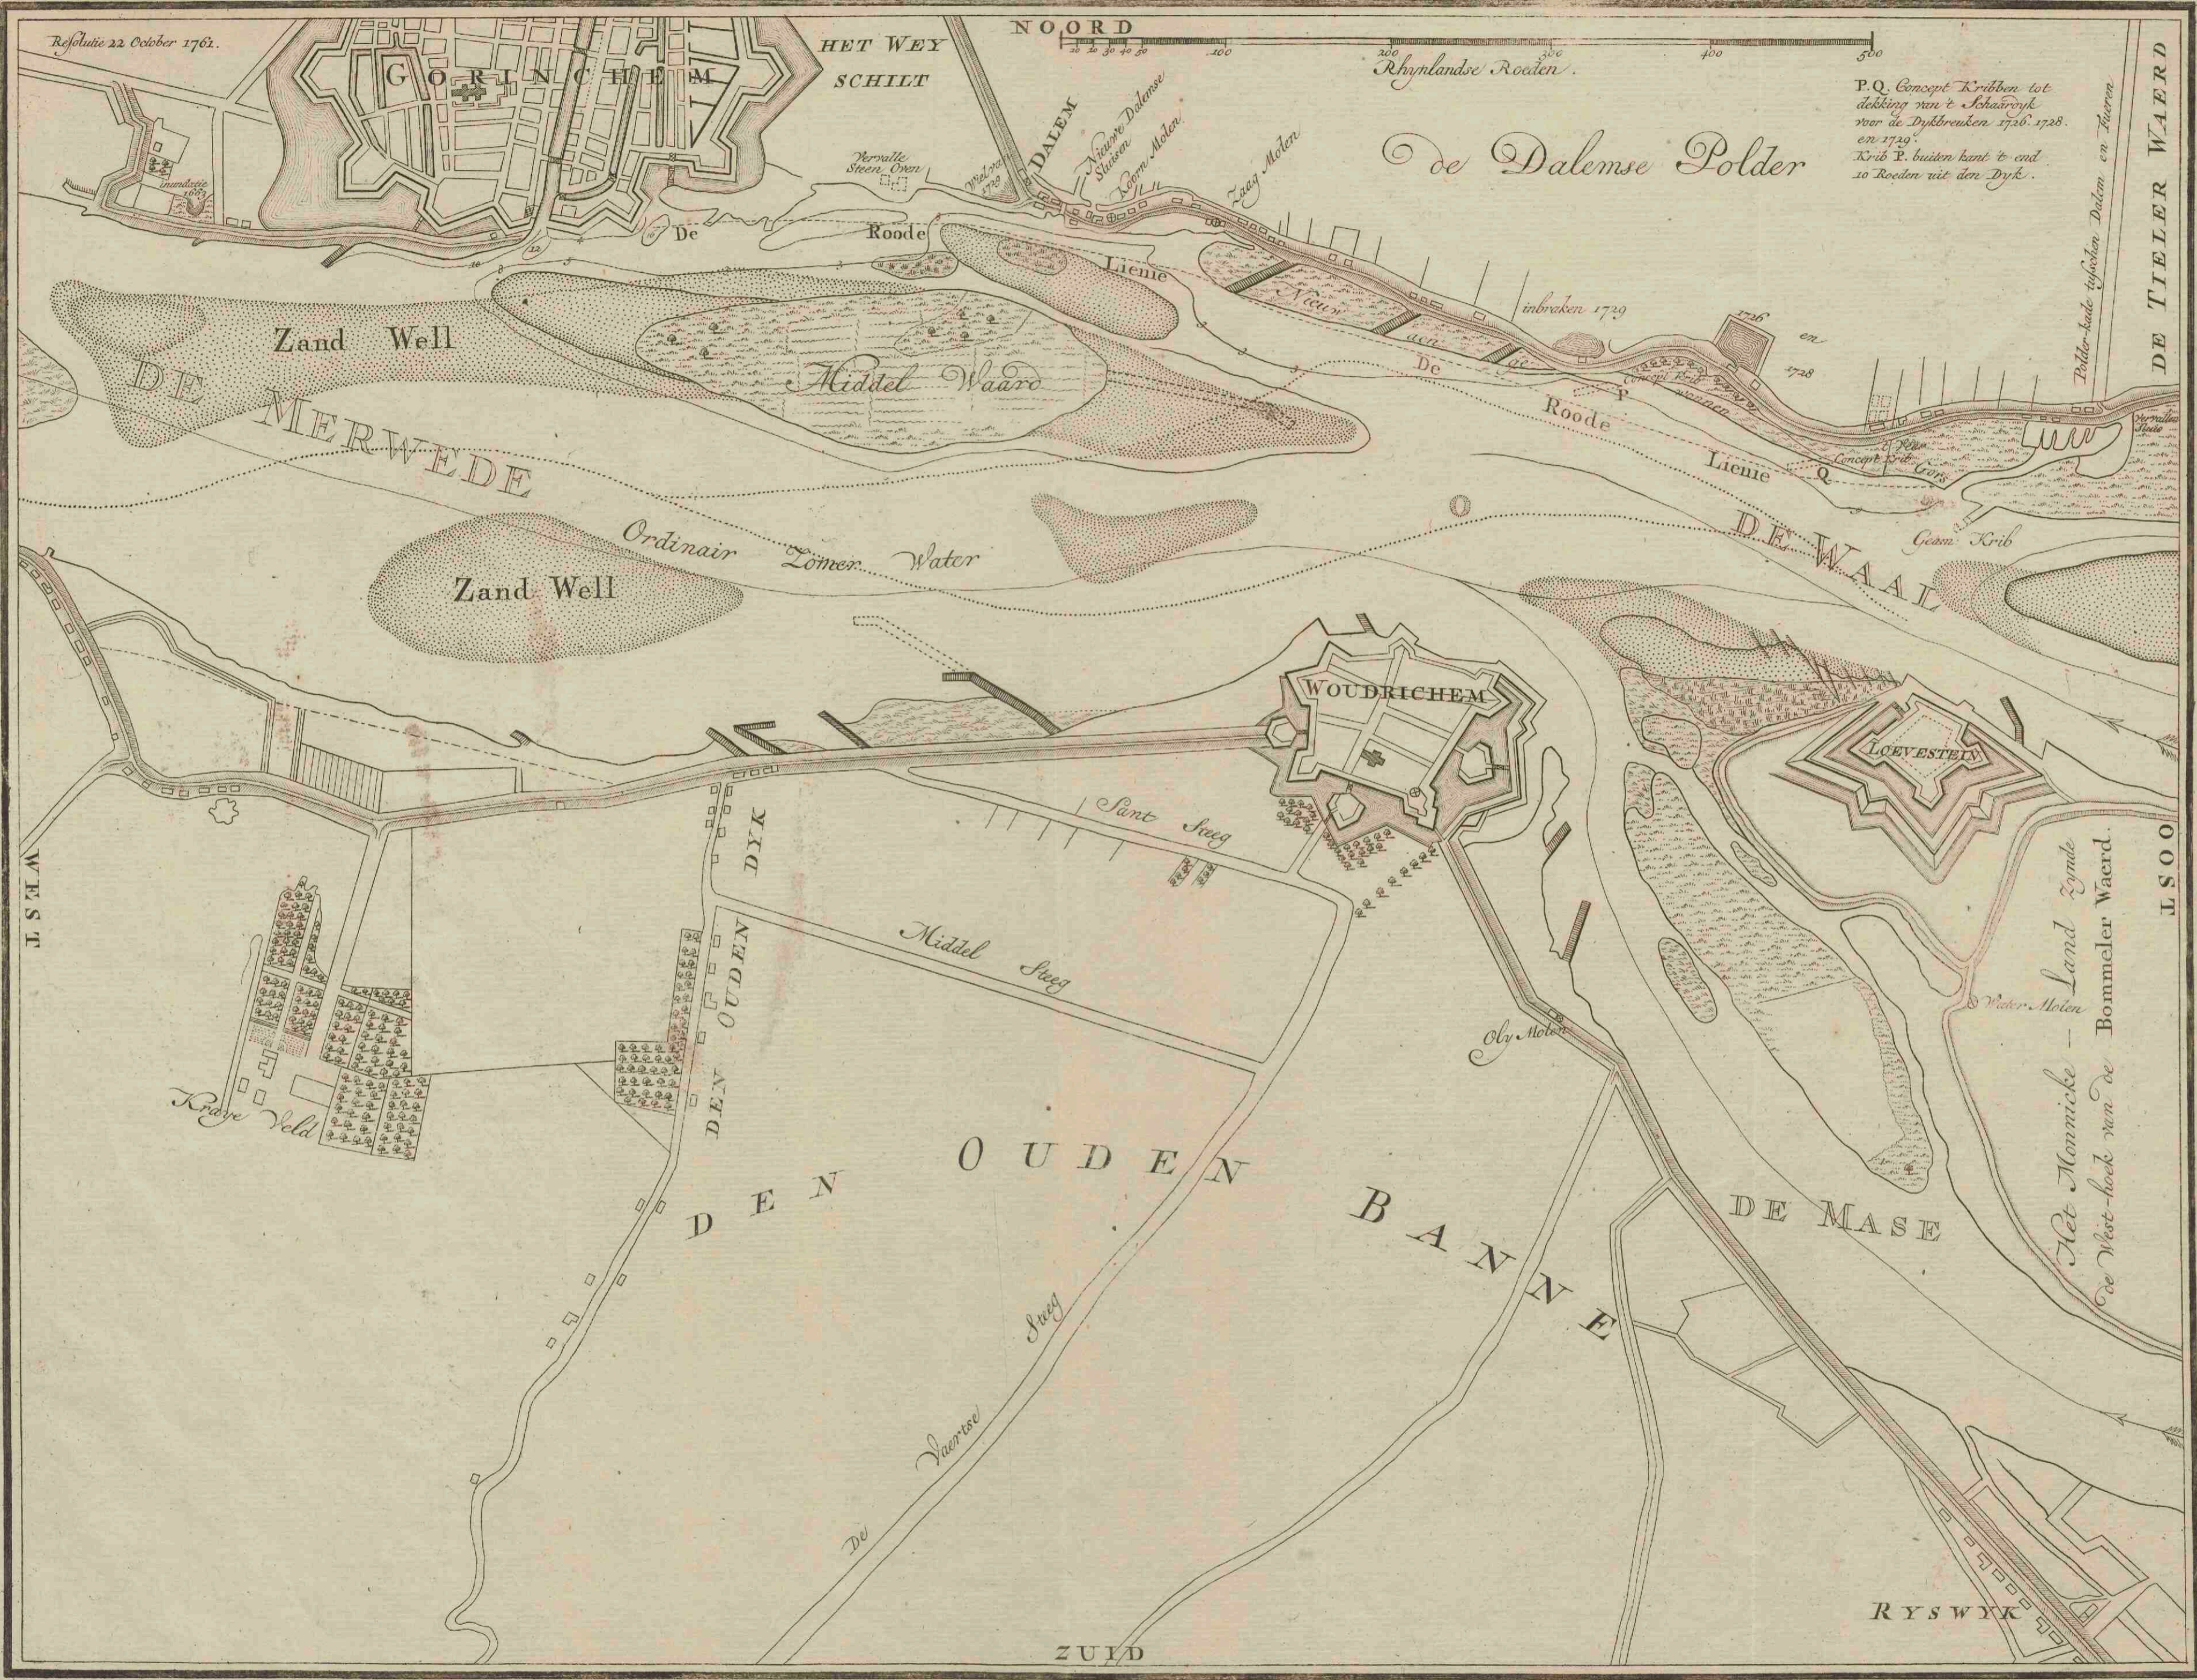

[Kaart van de Merwede en een gedeelte van de Maas van Gorinchem tot voorbij Loevestein]

<https://hdl.handle.net/1874/349731>

Resolutie 22 October 1761.

De Dalemse Polder

P.Q. Concept Kribben tot dekking van de Schaarsroep voor de Dijkbreuken 1726, 1728 en 1729. Krib P. buiten kant te end 10 Roeden uit den Dijk.

Polder-baai tyfischen Dalem en Tielren

DE TIELER WAERD

LSOOD

Het Monnick - Land Zynde de West-hoek van de Bommeler Waerd.

J.S.H.M.

973 017641