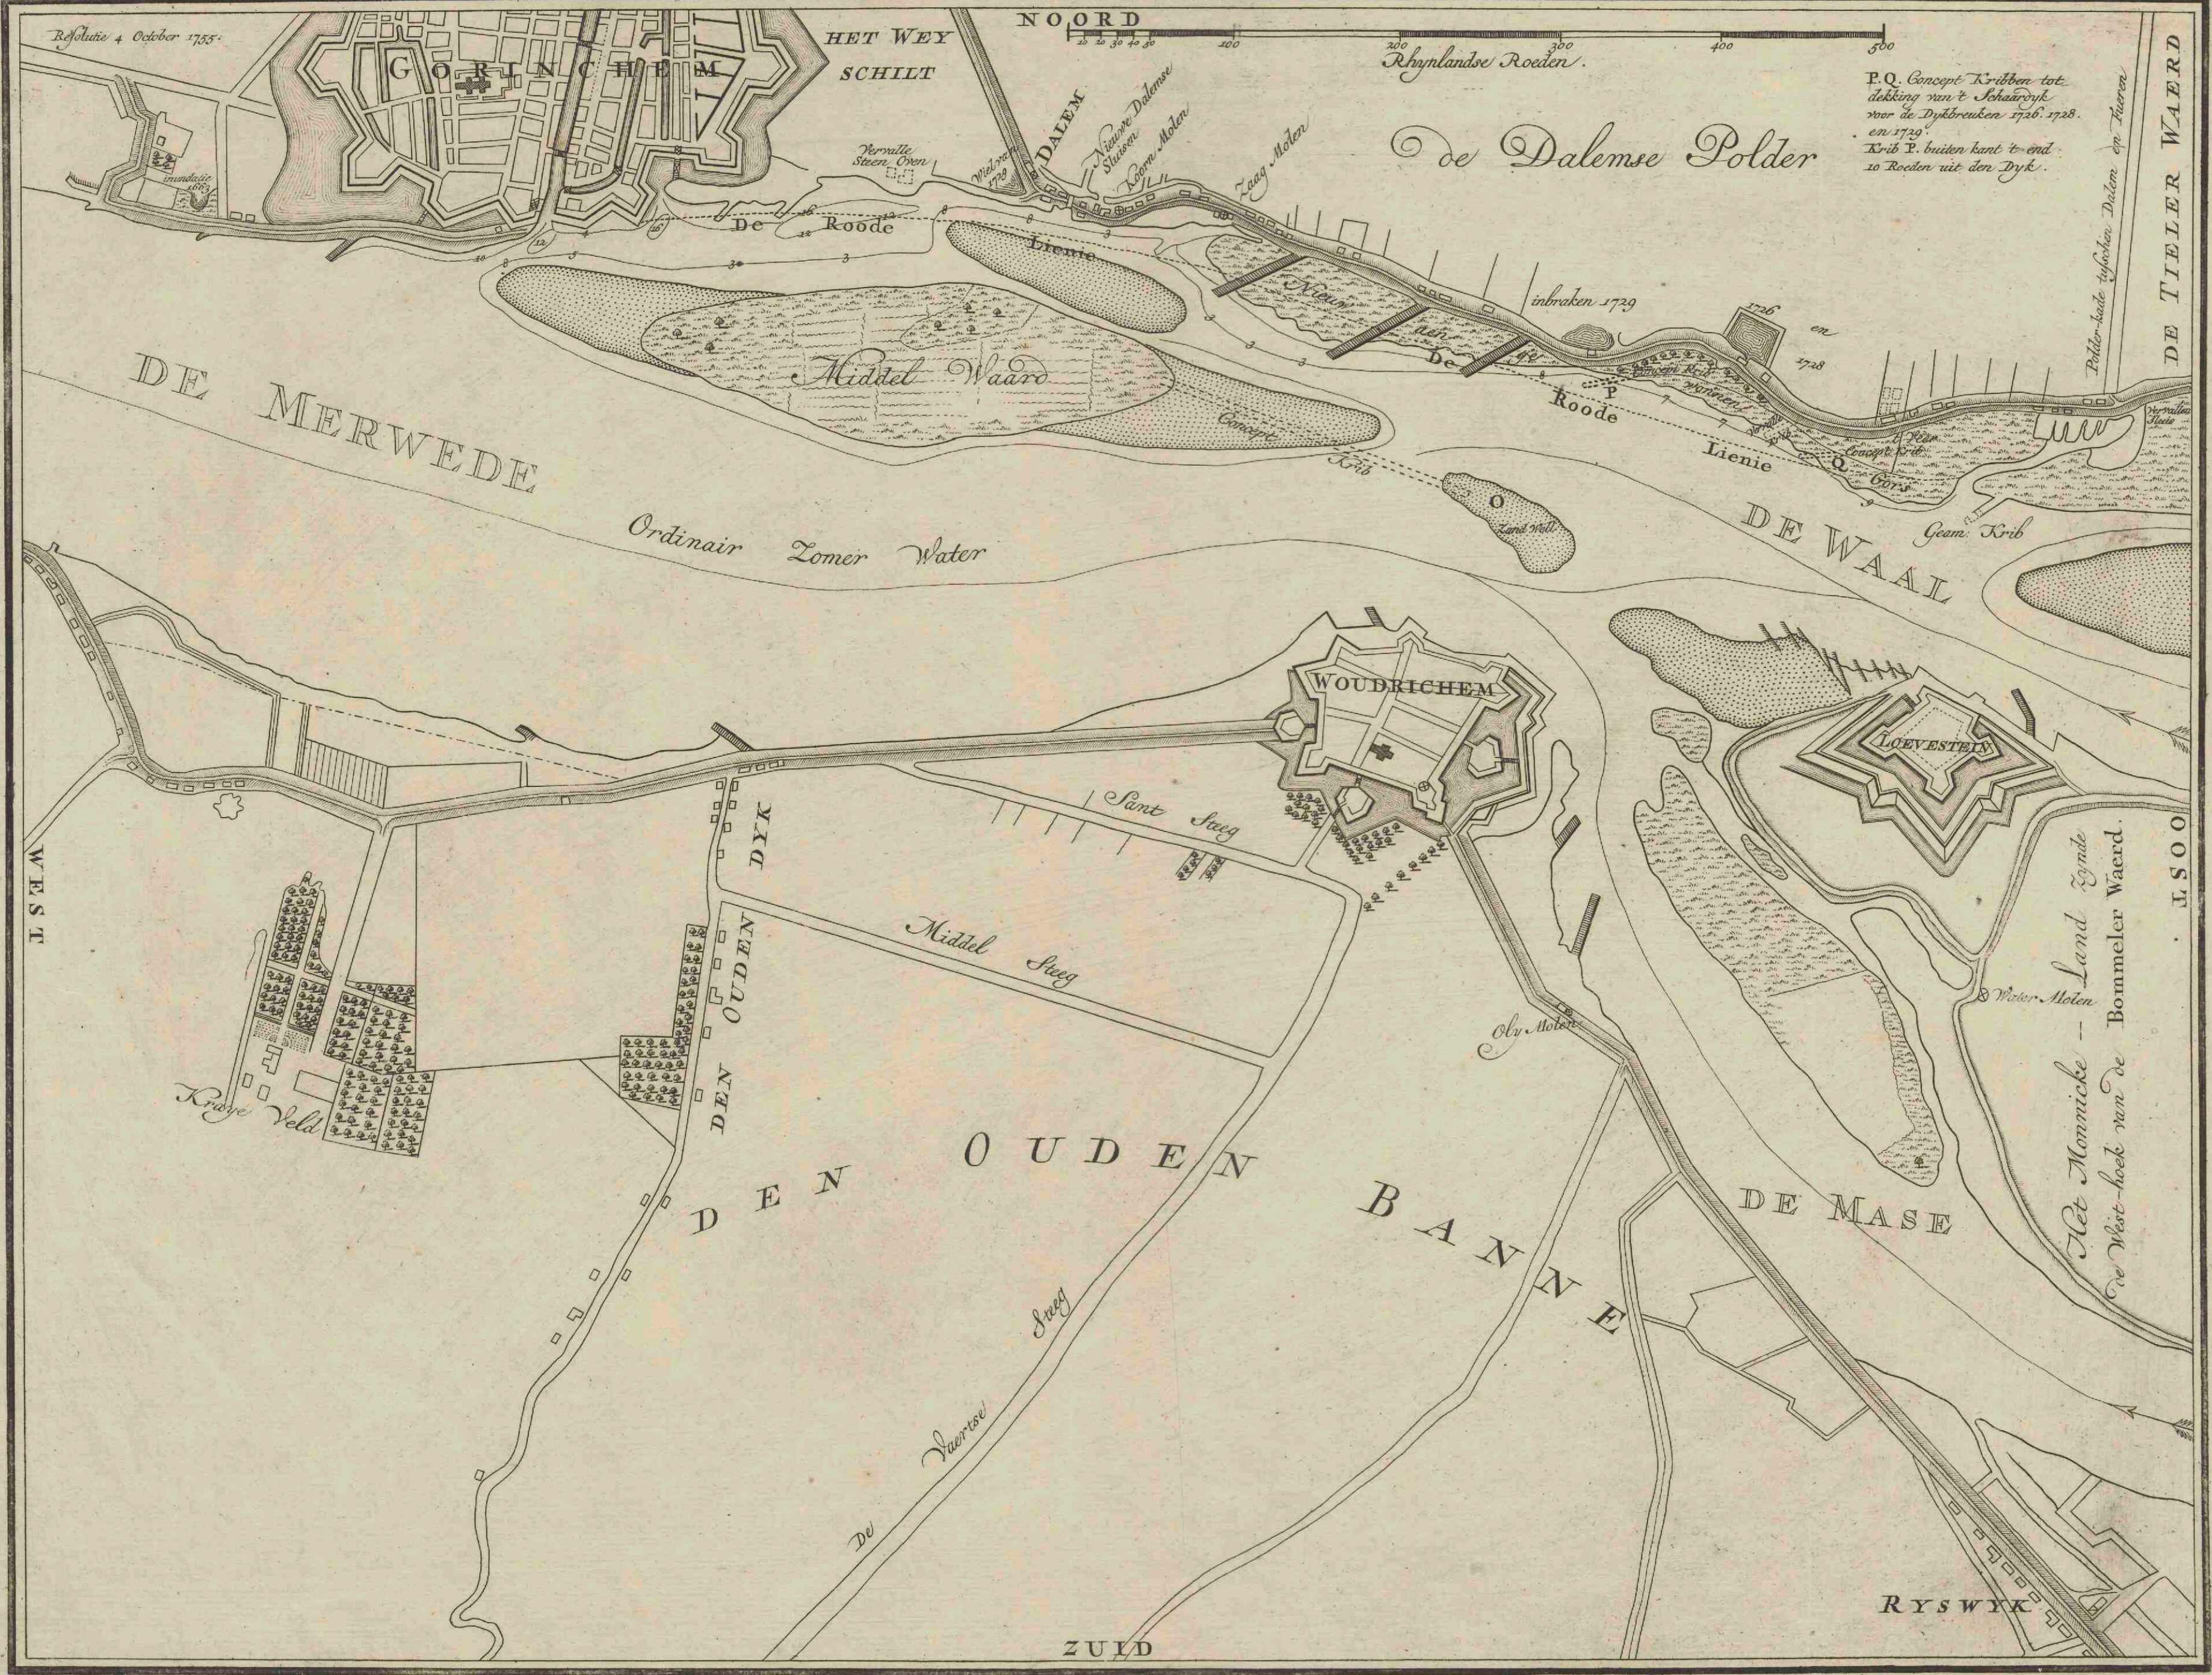

[Kaart van de Merwede en een gedeelte van de Maas van Gorinchem tot voorbij Loevestein]

<https://hdl.handle.net/1874/349732>

Resolutie 4 October 1755.

NOORD

Rhyplandse Roeden.

P.O. Concept Kribben tot
dekking van 't Schaarsdyk
voor de Dykbreuken 1726, 1728,
en 1729.
Krib T. buiten kant 't end
20 Roeden uit den Dyk.

Polder-kant tyfchen Dalem en IJsoor

DE TIELER WAERD

97301763

VIII B. k. 06