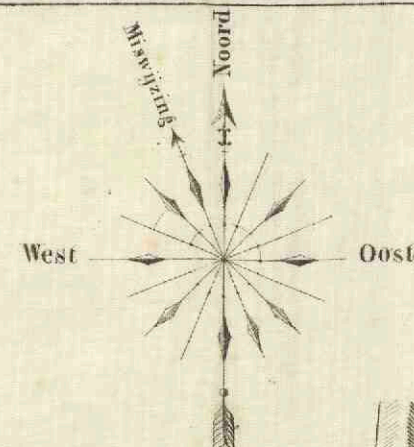

# Kaart van den Zwijndrechtschen Waard

<https://hdl.handle.net/1874/349737>

**K A A R T**  
 van den  
**Zwijndrechtse**  
**Waard**  
 getekend door  
**J. VAN SANDELING**, geadmiteerd Landmeter  
 1847.

OOST EN WEST  
 BARENDRECHT

Afsaaf van een El op den Duim  
 of van 1:5000

Staat in v. Bouman de Lapostolle te Gorinchem.

VIII B. k. 97.