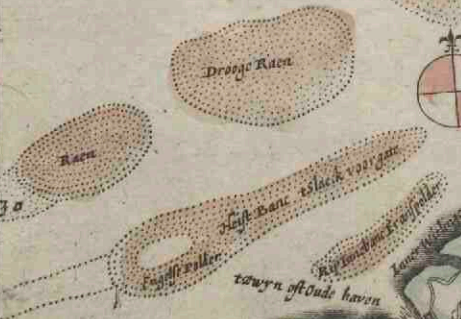

NOORT ZEE

DE

Veer gat

den Banget

CHO
U.
WEN
Bouwershauen
Kercke
Zee kercke
Dreijcher
Baldort
Kercke
Zuidkercke
Kerckenkercke
Syon
Zirrix
Berna
duve
landt.
Capelle
Dyffterkercke
Vianen

HOLLAN
DE
Quer Flackee

WALCH
Vere
Middelbo
REN.
Vlißingen

ZVYD
BEVER
LAND

S. Anne
landt
VAN
TERTO
LEN.

DRESKENS
Terre die
Gm ede

FLANT
LEN.

Blonk
ZEE-20
217

E1407