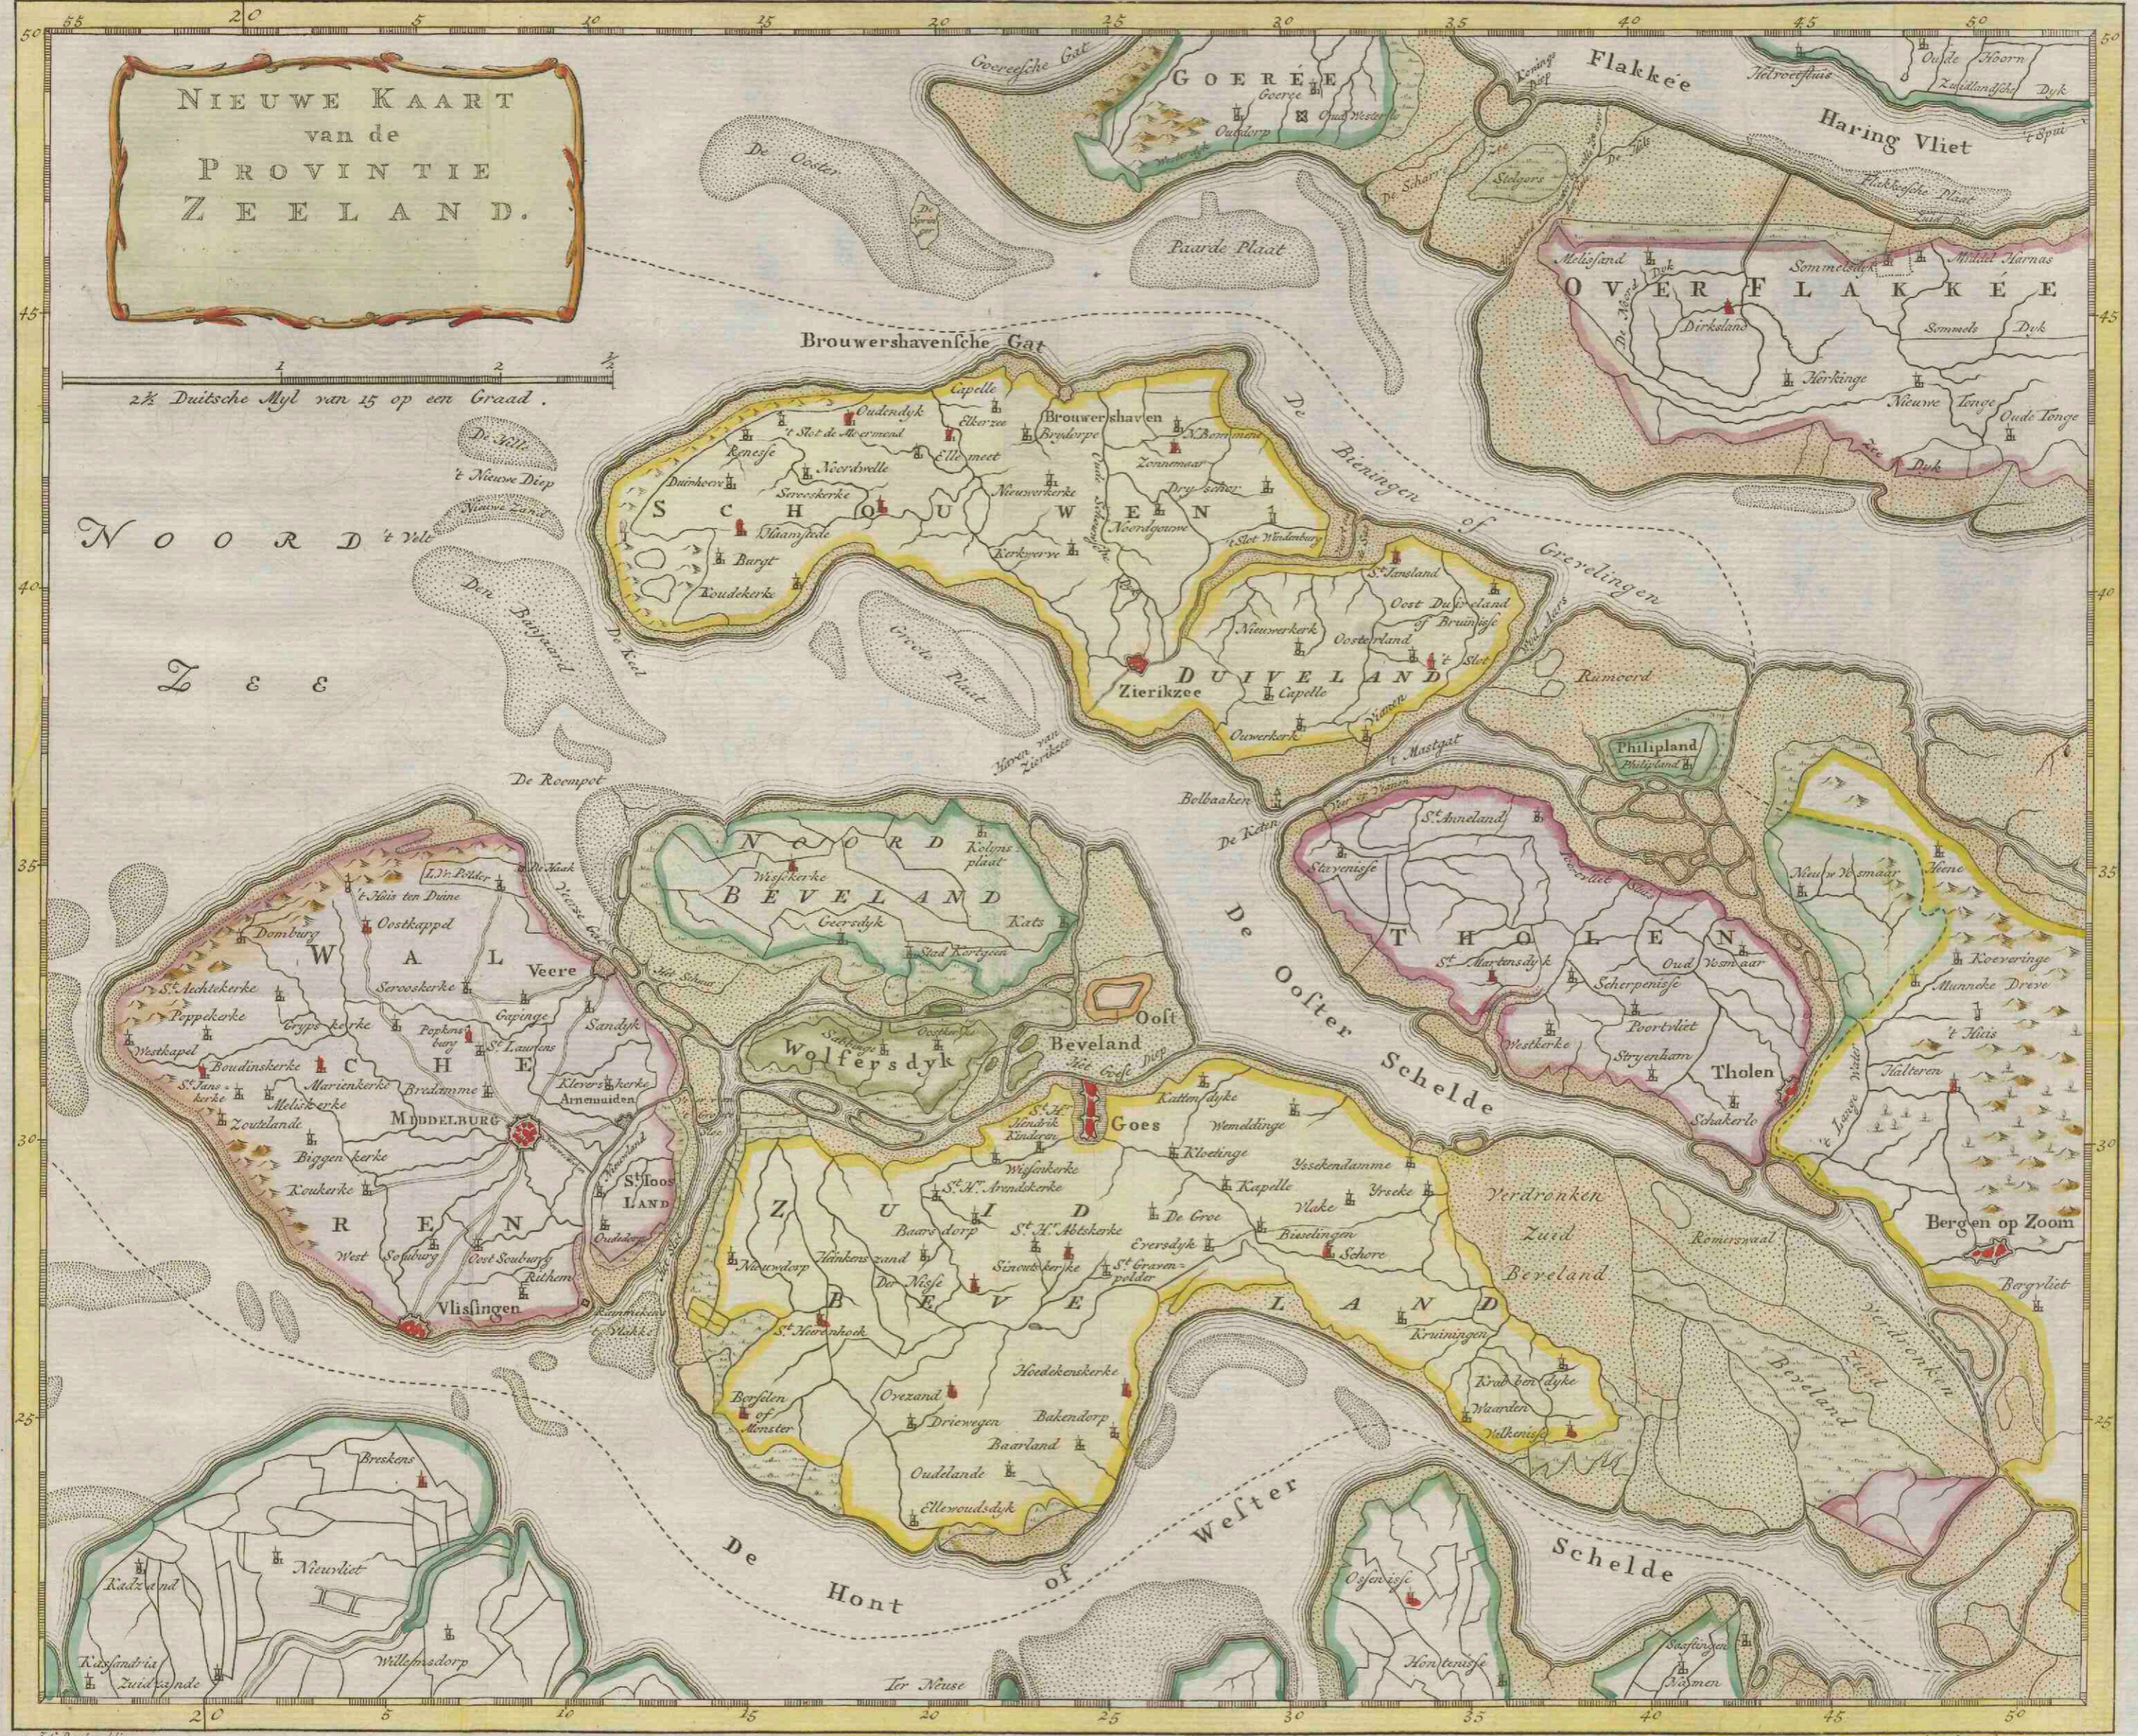

Nieuwe kaart van de provincie Zeeland

<https://hdl.handle.net/1874/349855>

NIEUWE KAART van de PROVINTIE ZEELAND.

2 1/2 Duitse Myl van 15 op een Graad.

N O O R D t m e
Z e e

Blonke
ZEE-53

J. C. Neubergh delin.

Jan Jagon fecit 1792. Edit. 82.