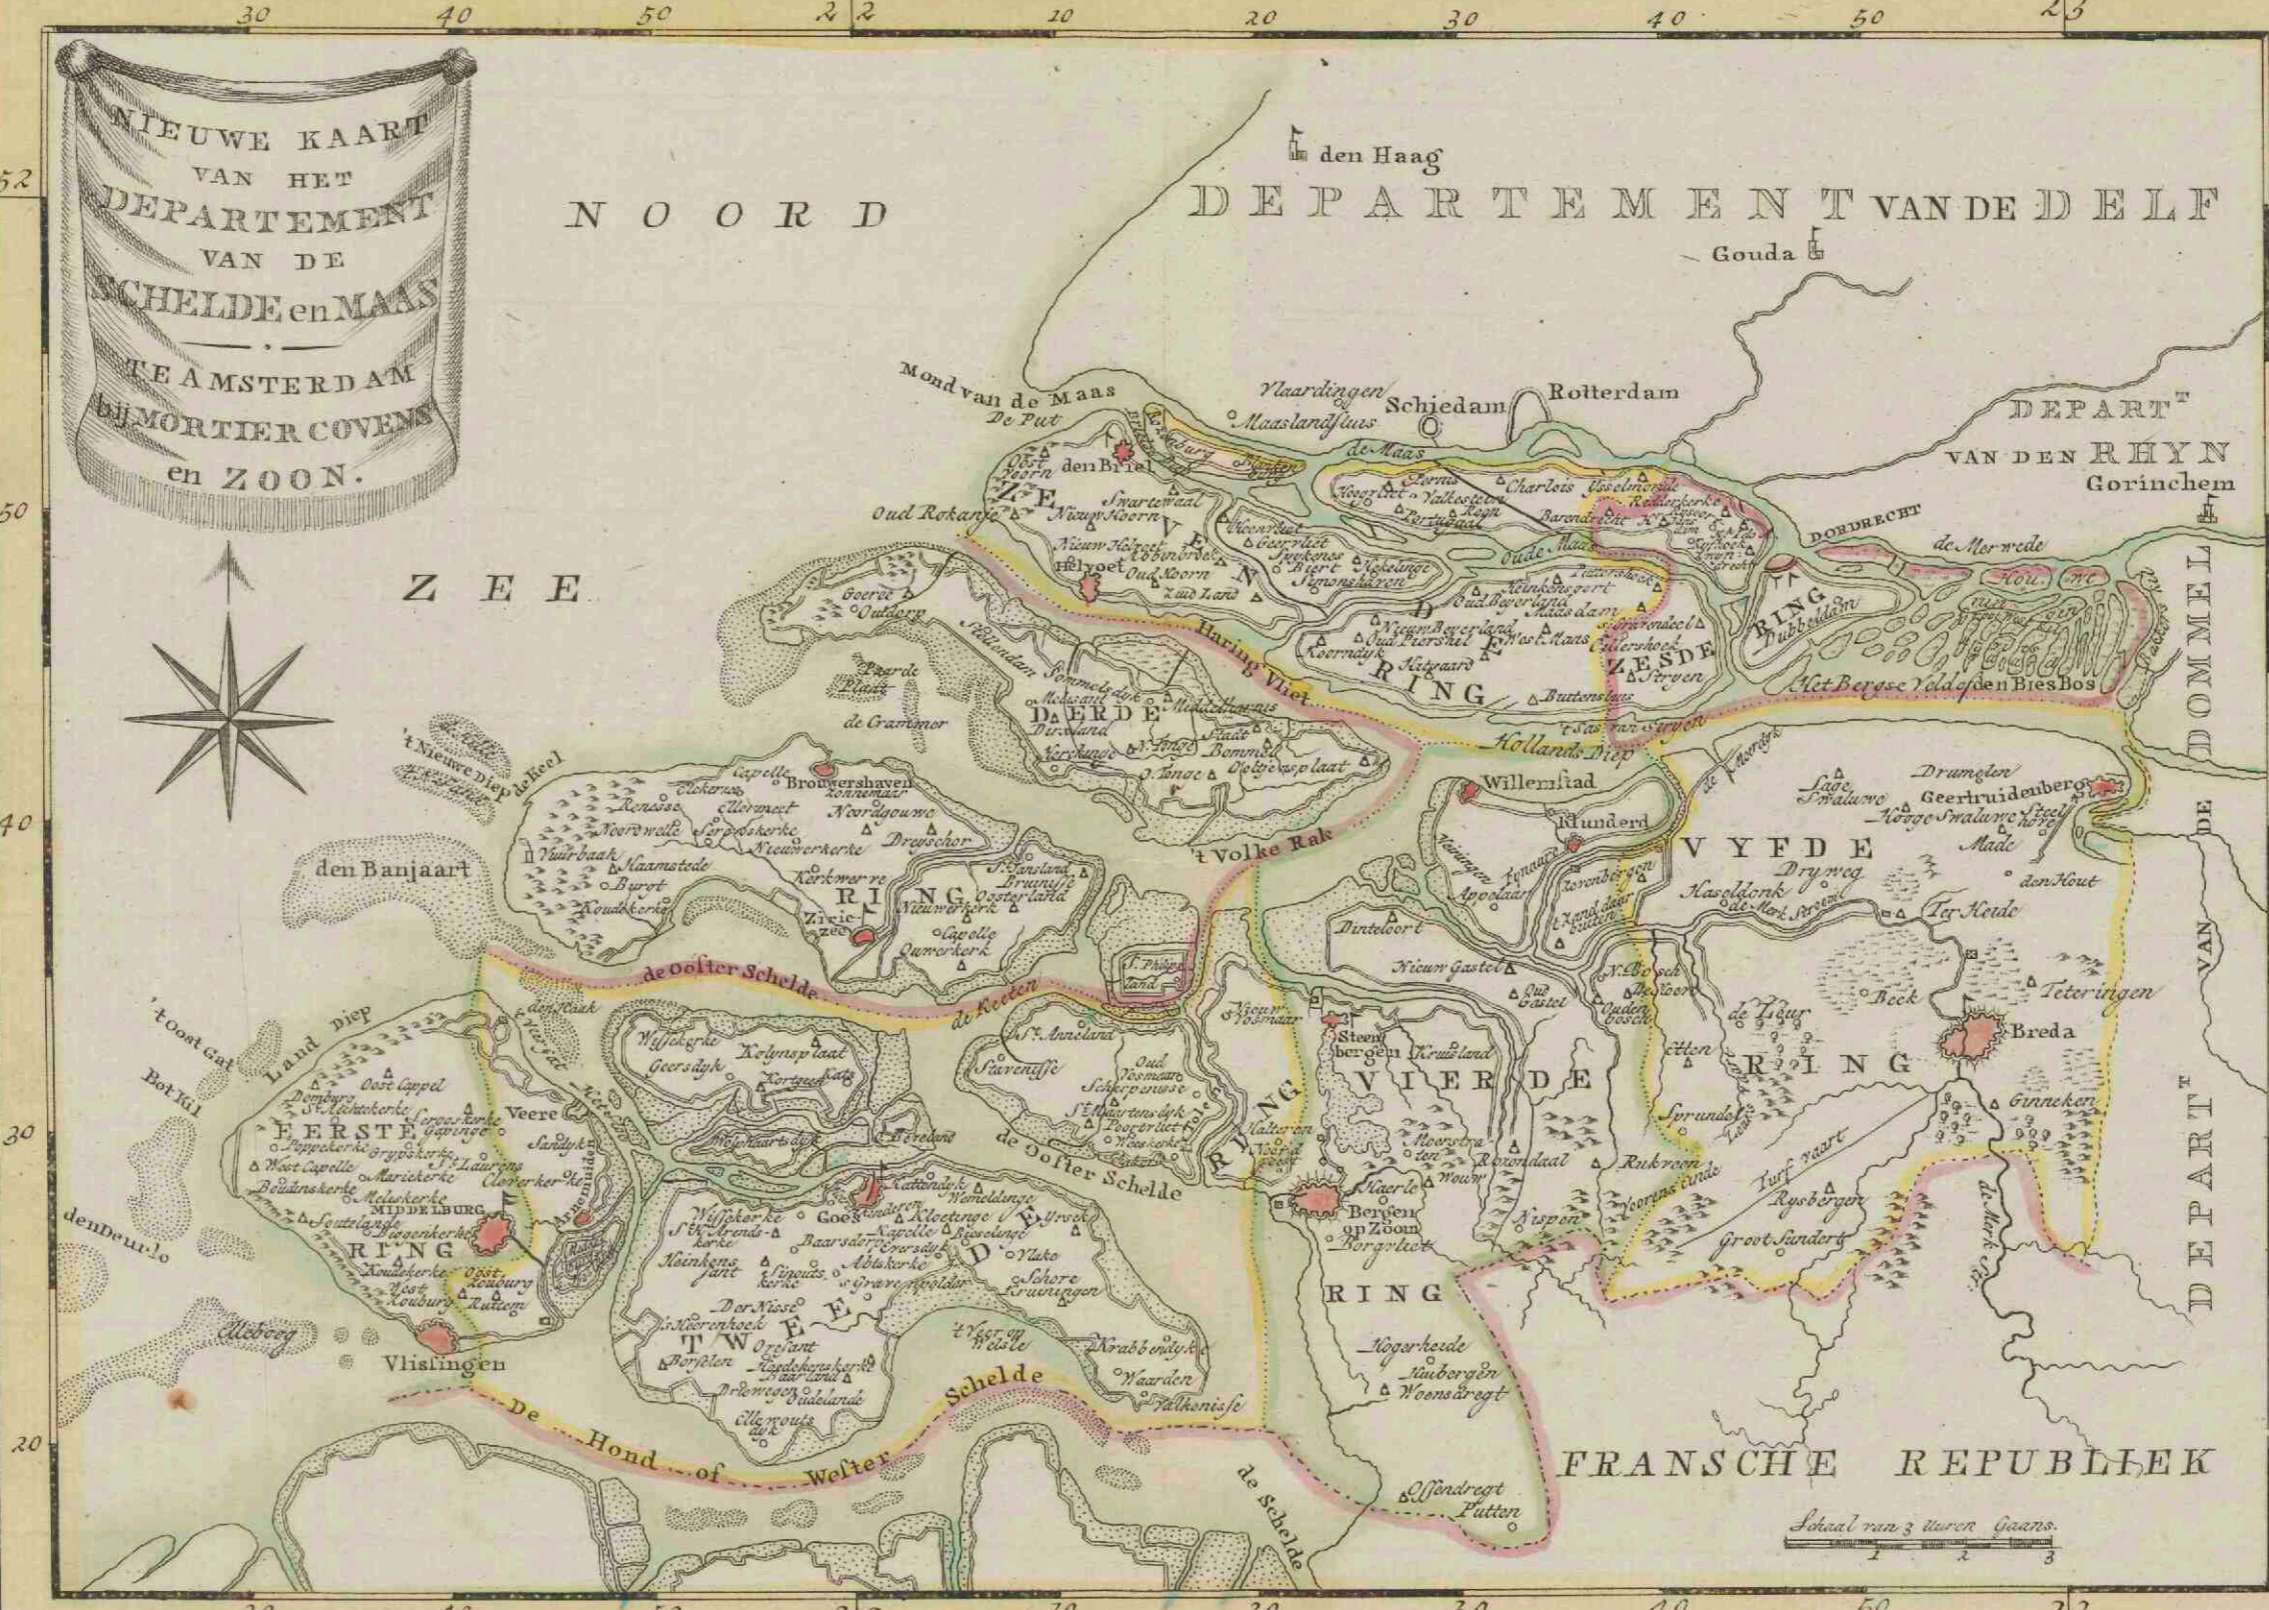

Nieuwe kaart van het departement van de Schelde en Maas

<https://hdl.handle.net/1874/349857>

N O O R D

DEPARTEMENT VAN DE DELF

Z E E

Schaal van 3 dueren Gaans.

G. Corneis, delin.

C. van Baaren, fecit.

Blonke
ZEE-55