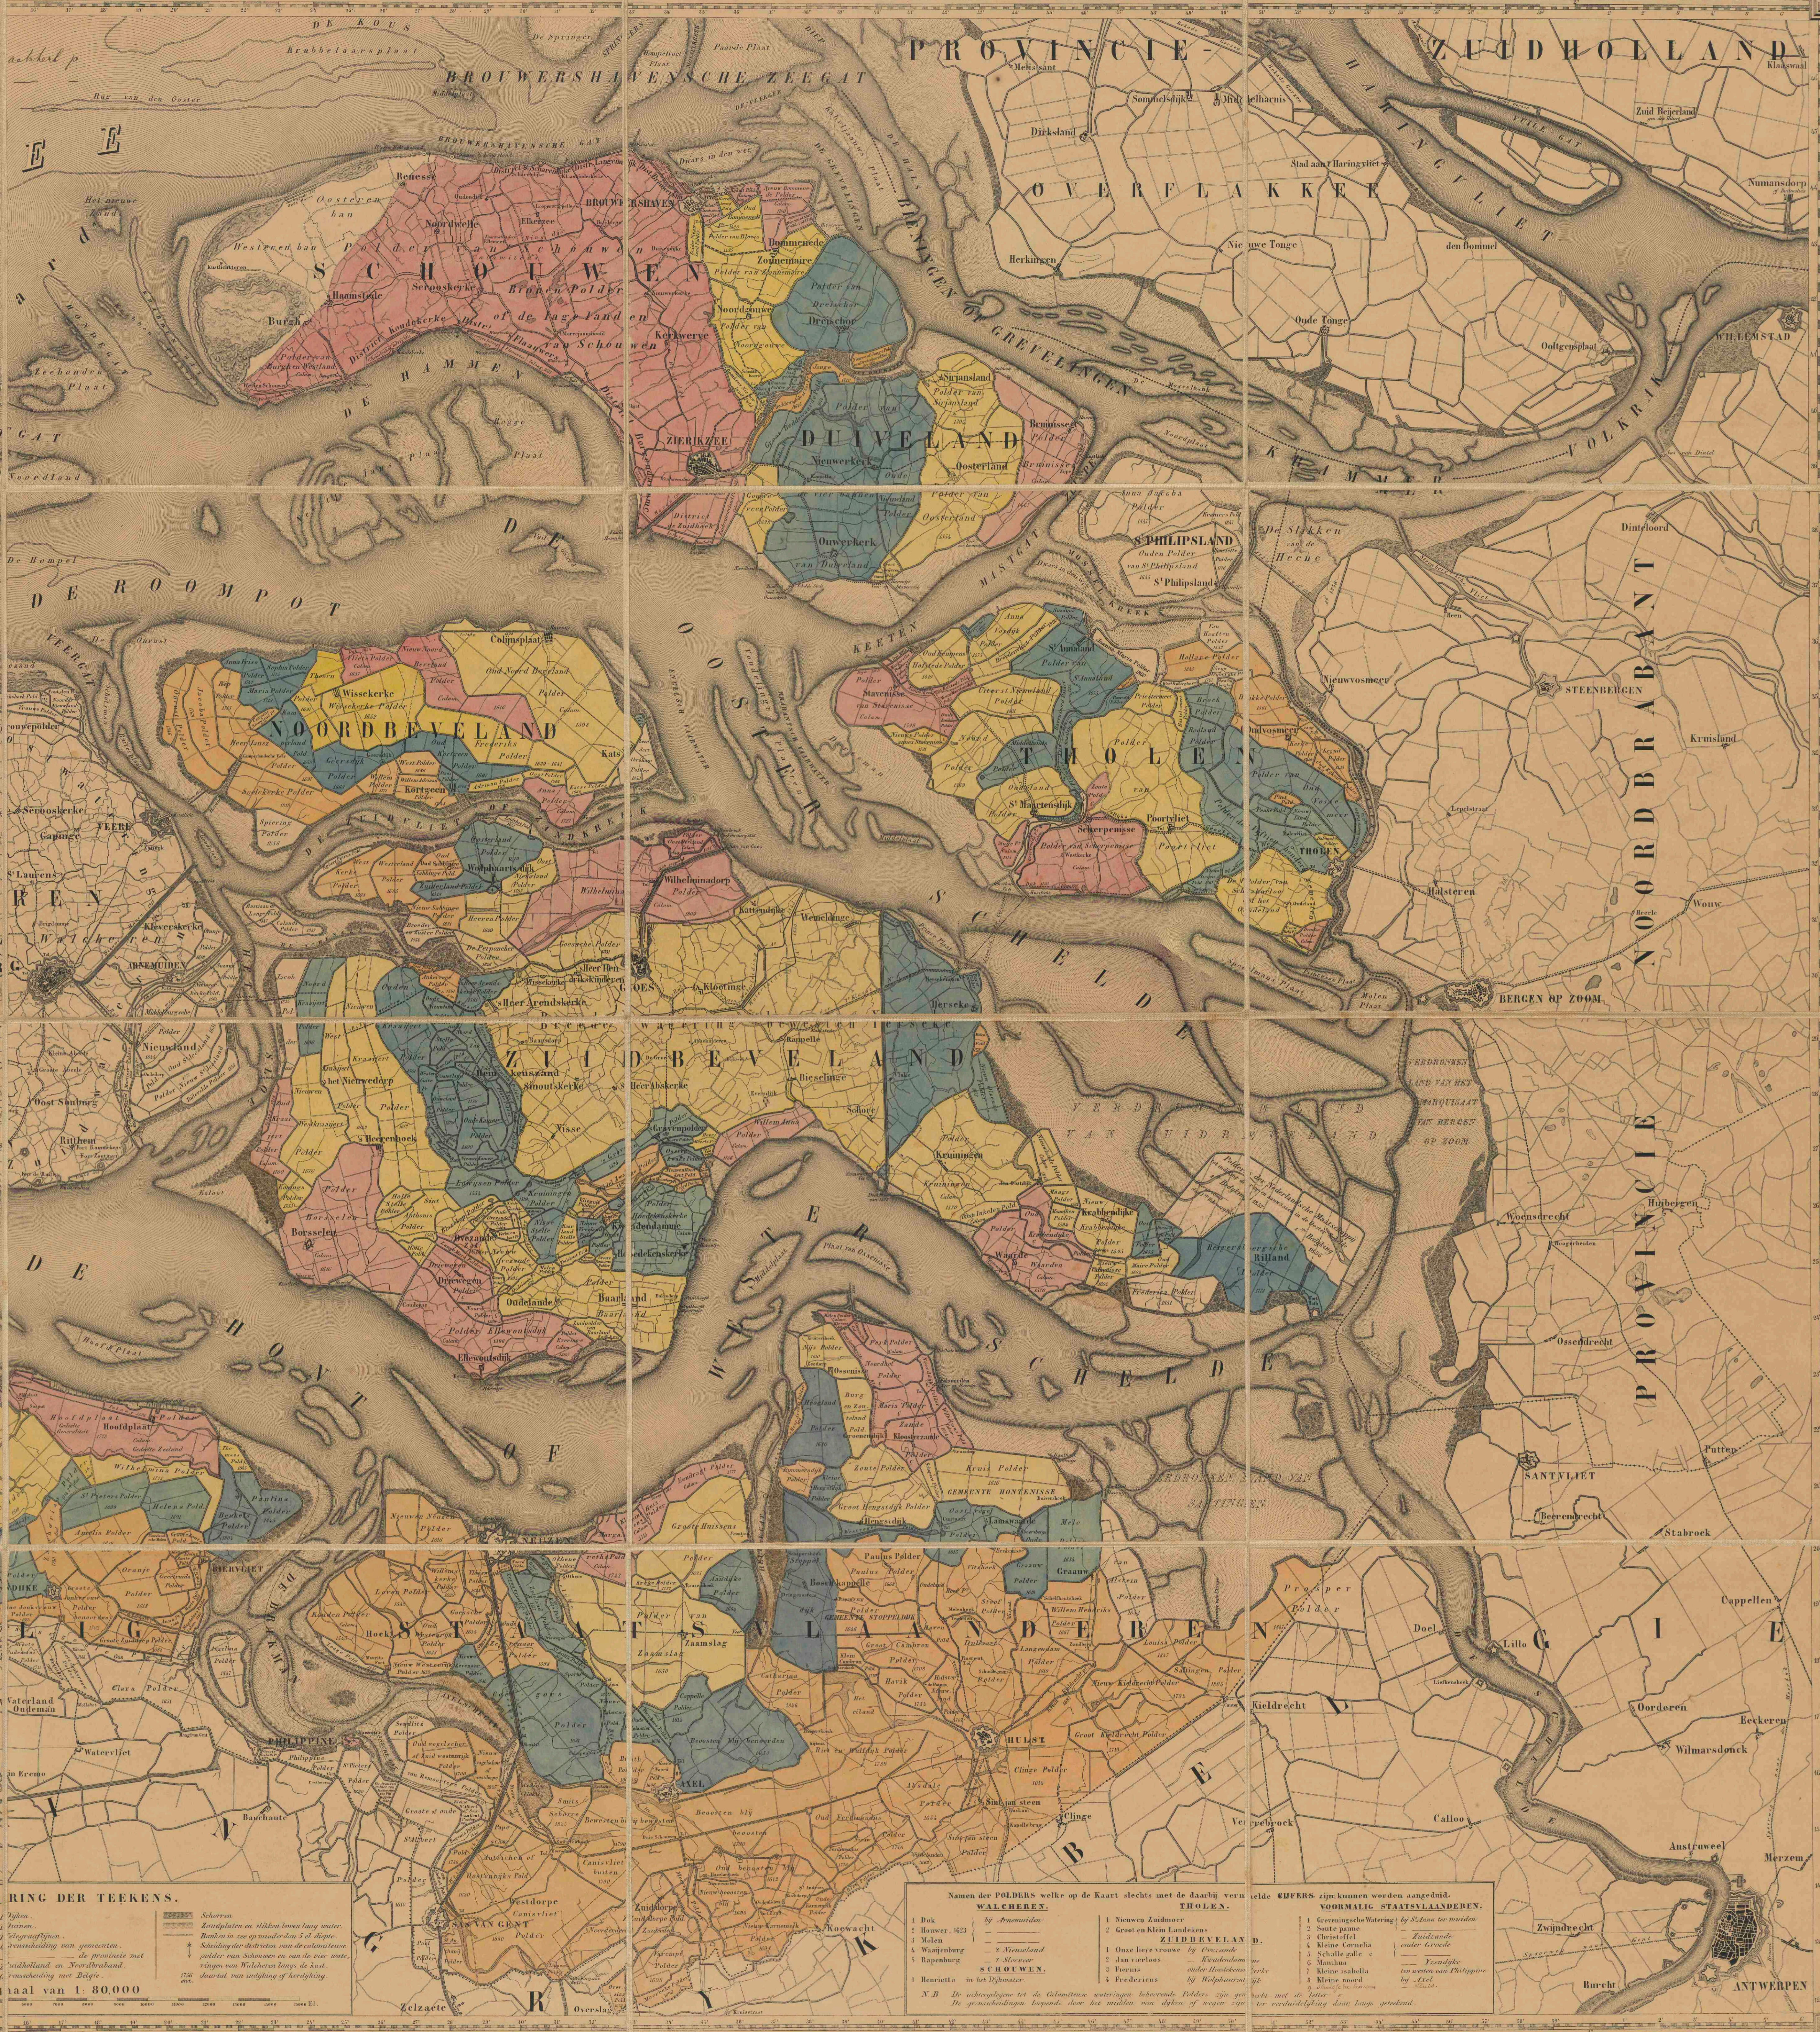

Blank 266-66

Kleur van de polder
geel = nieuw aarde p.
blauw = oud aarde p.
oranje = 3.

KAART van de PROVINCIE ZEELAND

in hare tegenwoordige gesteldheid met al de
BEDRIJVEN, KANALEN, AFWATERINGEN, KUNSTWEGEN,
TELEGRAAFLÏNEN, ETC.

Mit goede bronnen en gedane opmetingen in de jaren 1856-1859 te samen gesteld
en Opgedragen aan Zijn Excellentie

M. W. G. M. van der Aalst van Goudswaam
Minister van Binnenlandse Zaken

A. HAGELBERG & J. BRANDT
Landmeters te Amsterdam

Verspreid bij T. F. Buis
1860

VERKLARING DER TEEKENS.

Schaal van 1:80,000

Namen der POLDERS welke op de Kaart slechts met de daarbij vermeldde afkorting zijn aangeduid.

N.B. De schiedpolder bij de talmaatsen wateringen behooren tot de provincie van Zeeland.

Namen der POLDERS welke op de Kaart slechts met de daarbij vermeldde afkorting zijn aangeduid.

N.B. De schiedpolder bij de talmaatsen wateringen behooren tot de provincie van Zeeland.