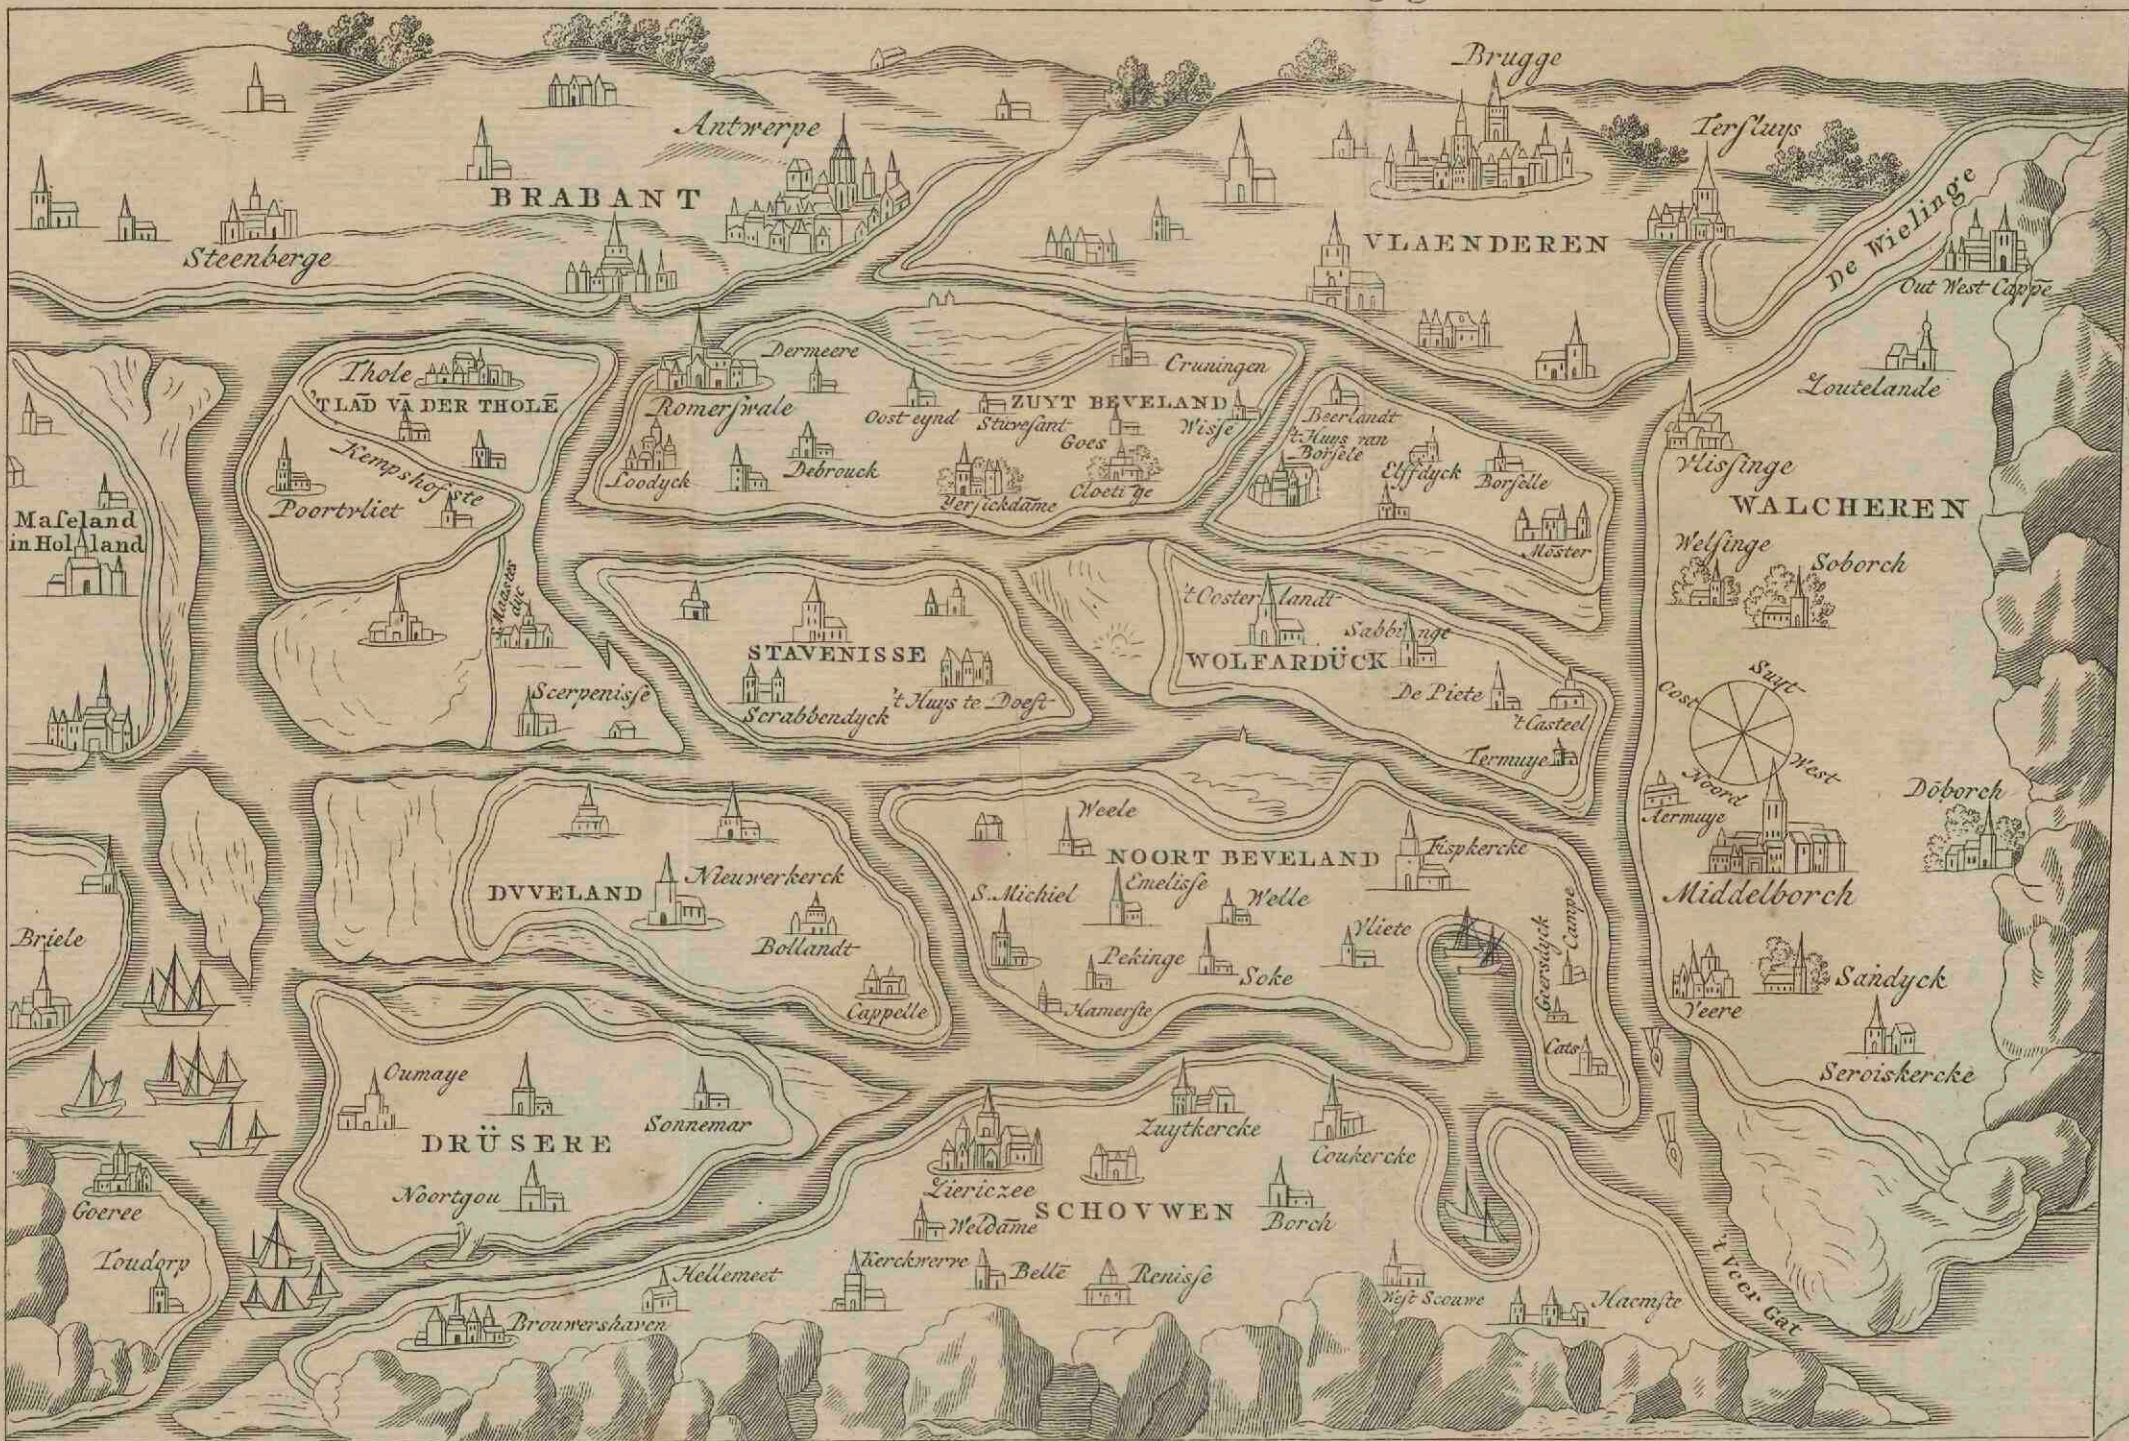

Kaart van Zeeland, zoo als het geleegeen was omtrent den jaare 1230, te vinden in den eersten druk der Chronyke van Zeeland door Jan Jans Reygersberch.

<https://hdl.handle.net/1874/349868>

KAART VAN ZEELAND, zoo als het geleegeen was omtrent den Jaare 1230. te vinden in den eersten druk der Chronyke van Zeeland door Jan Jañs Reygersberch.

Blonk
ZEE-69