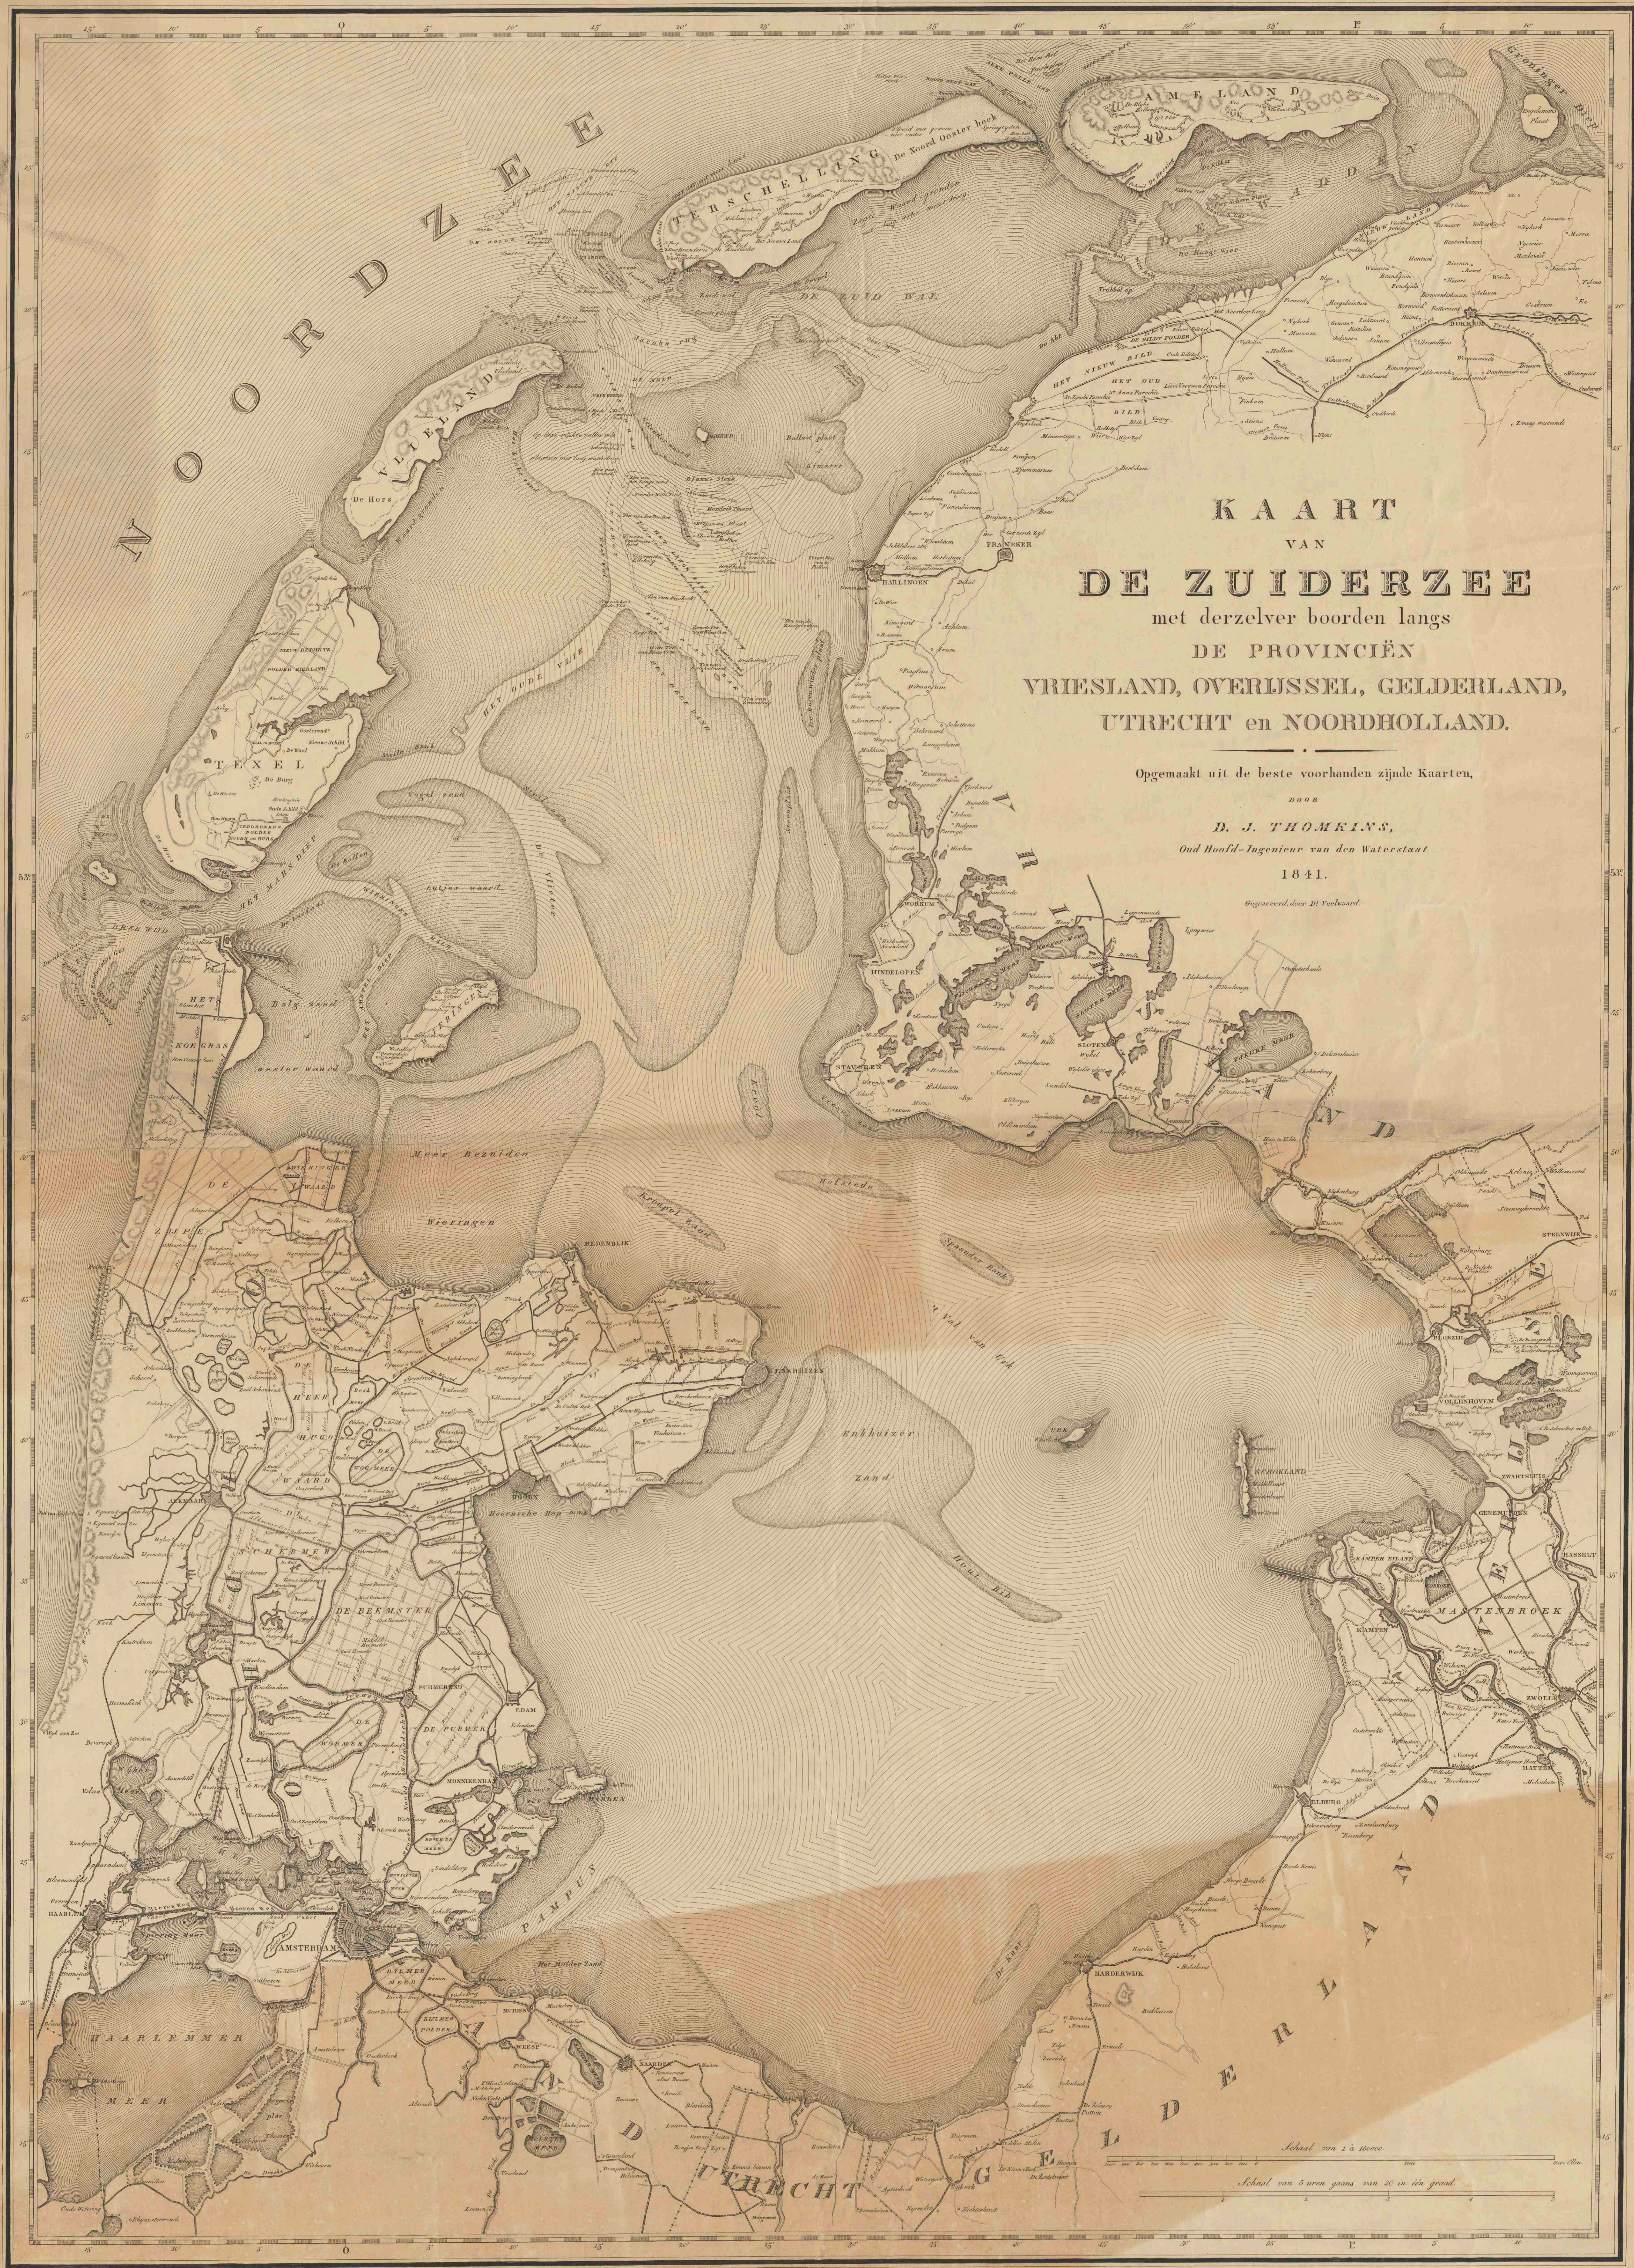

Kaart van de Zuiderzee met derzelver boorden langs de provinciën Vriesland, Overijssel, Gelderland, Utrecht en Noordholland

<https://hdl.handle.net/1874/349895>

KAART
 VAN
DE ZUIDERZEE
 met derzelver boorden langs
 DE PROVINCIËN
 VRIESLAND, OVERLIJSSEL, GELDERLAND,
 UTRECHT en NOORDHOLLAND.

Opgemaakt uit de beste voorhanden zijnde Kaarten,

door
D. J. THOMKINS,
 Oud Hoofd-Ingénieur van den Waterstaat
 1841.

Ogaveerd door D. Voelhard.

Vitgegeven by D. J. THOMKINS te Moordrecht.

Gedrukt door J. F. B. J. van der Meer.