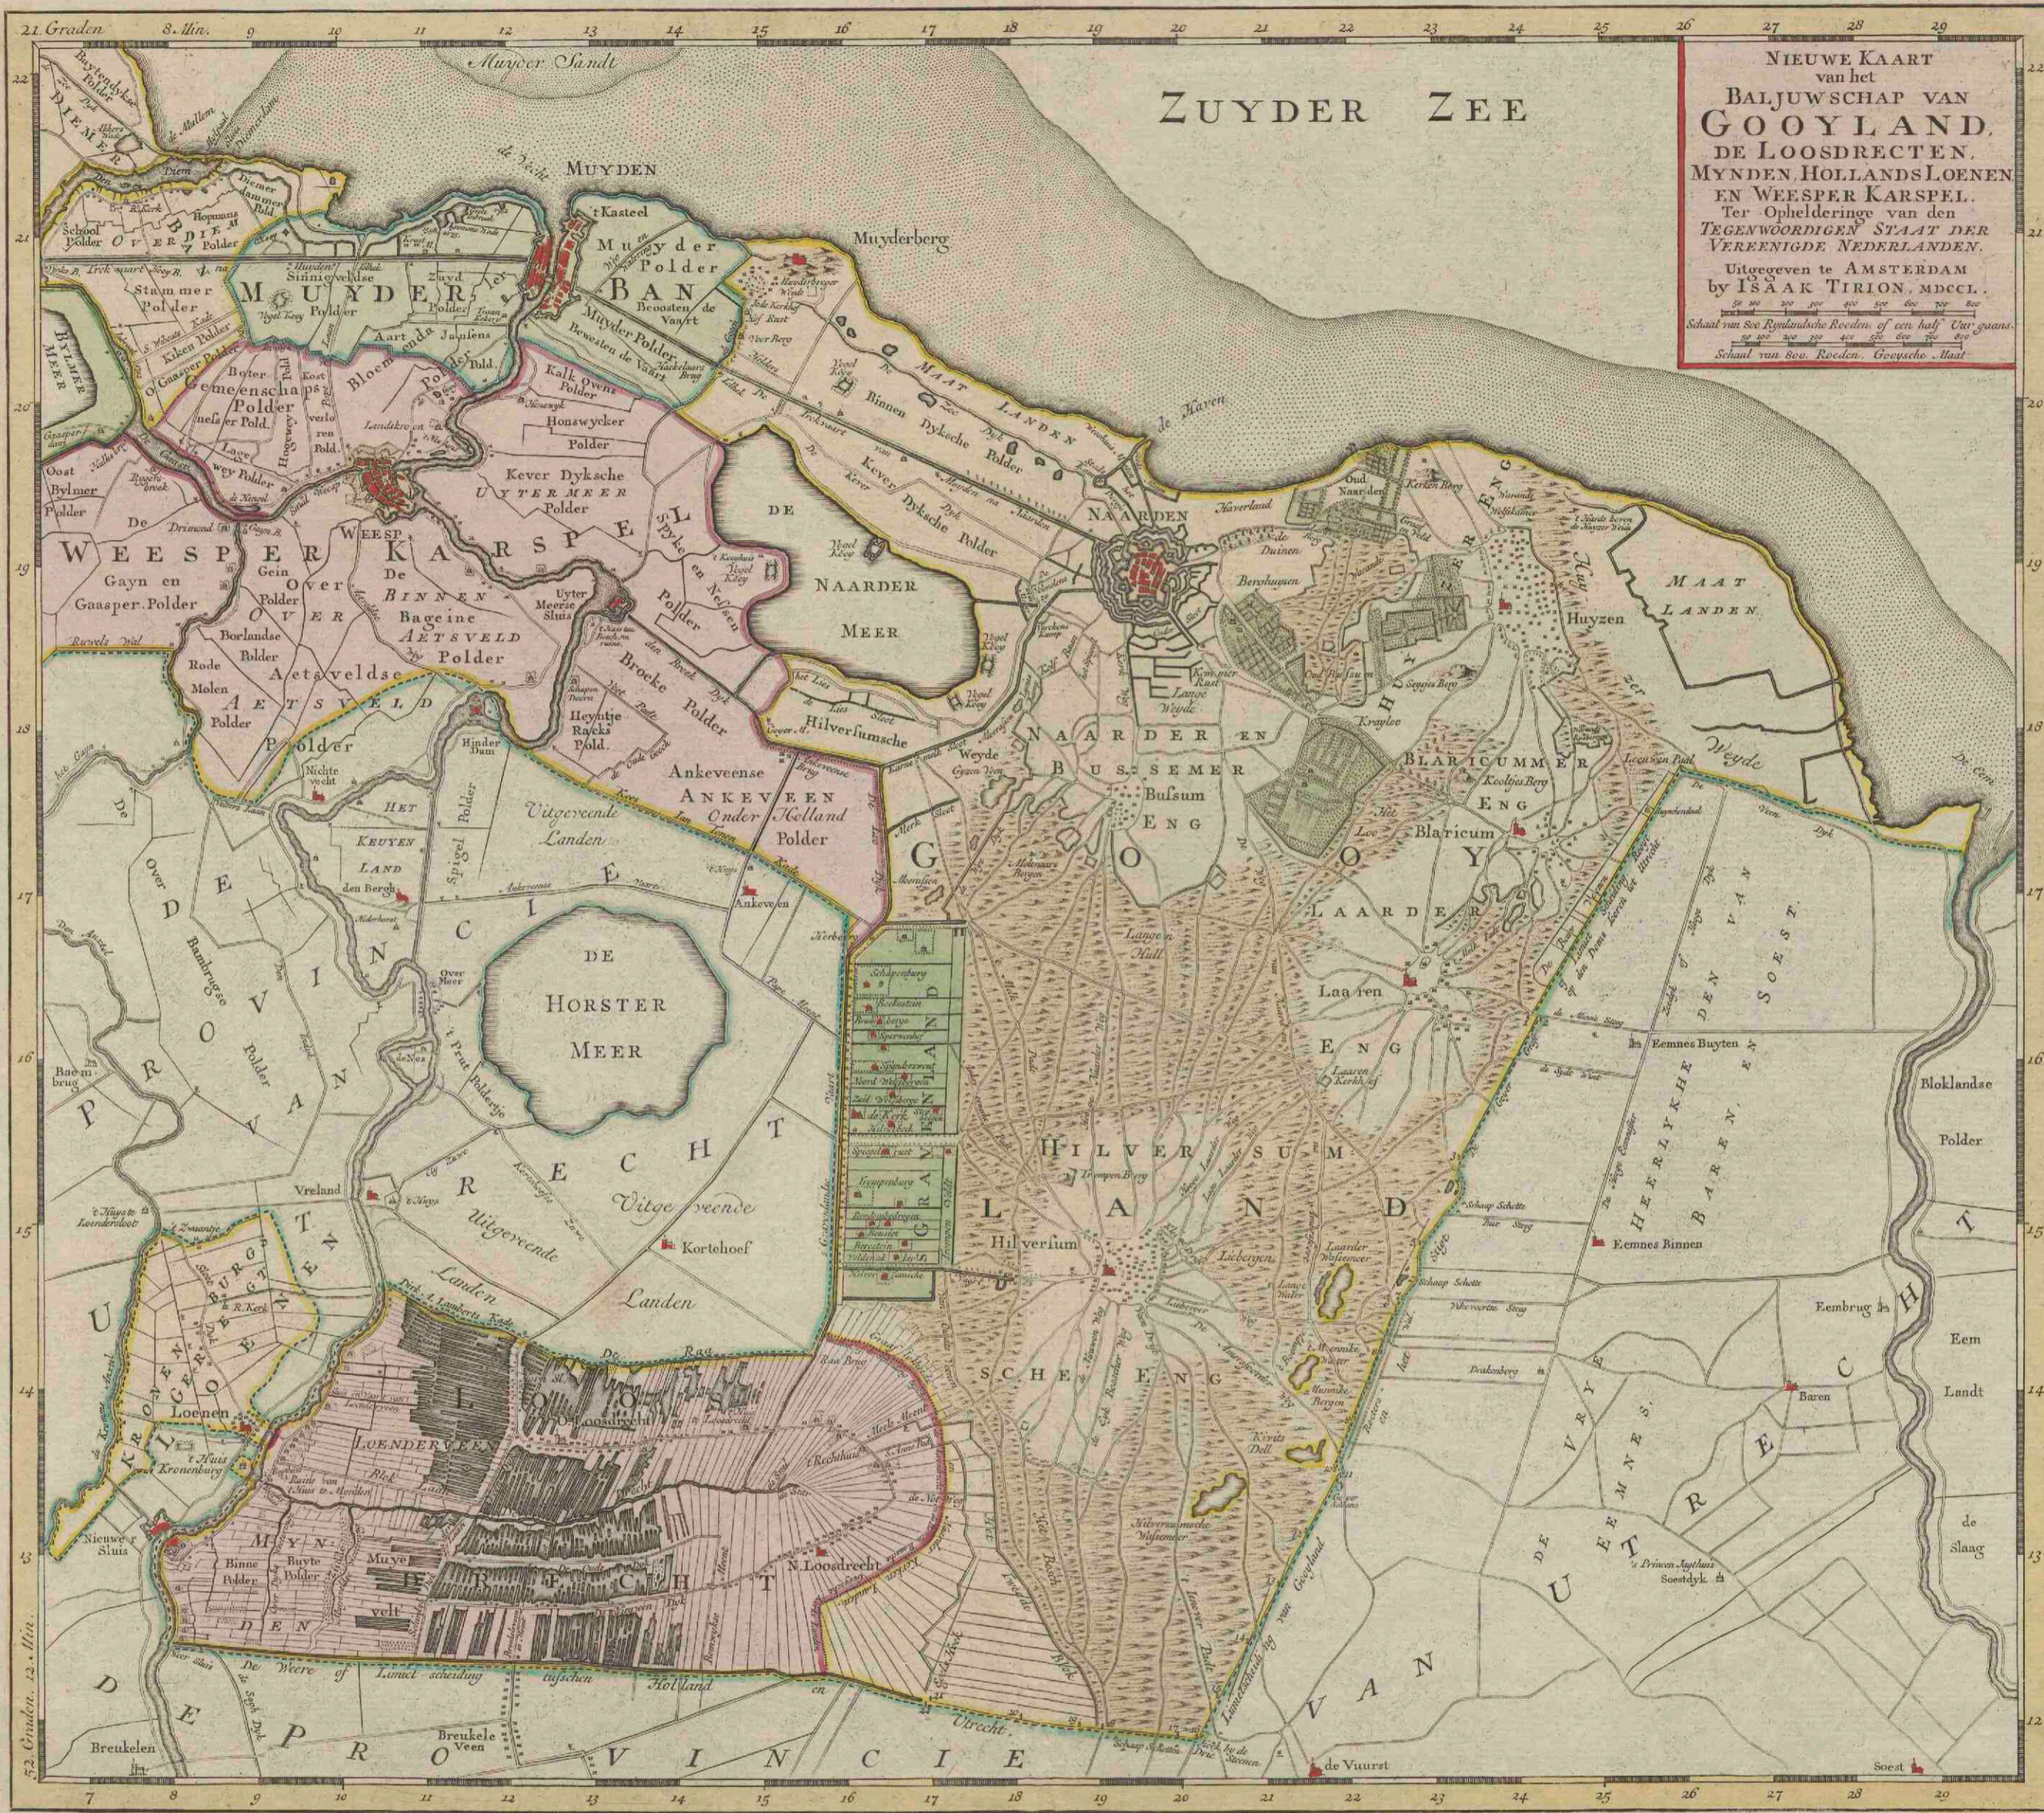

**Nieuwe kaart van het Baljuwschap van Gooyland, de
Loosdirecten, Mynden, Hollands Loenen en Weesper Karspel :
ter ophelderinge van den tegenwoordigen staat der
Vereenigde Nederlanden.**

<https://hdl.handle.net/1874/350058>

Biblioth. Rhen.-Traj.
 d. d.
 Vir Cl. G. Moll.
 MAPPAE TERRESTRES.
 Sect. V. Regiones
 Europae
 S. Belg. Sept.
 No. 83.

NIEUWE KAART
 van het
**BALJUWSCHAP VAN
 GOOYLAND,**
 DE LOOSDRECHTEN,
 MYNDEN, HOLLANDS LOENEN
 EN WEESPER KARSPEL.
 Ter Ophelderinge van den
 TEGENWOORDIGEN STAAT DER
 VERENIGDE NEDERLANDEN.
 Uitgegeven te AMSTERDAM
 by ISAAC TIRION, MDCCCL.
 Schaal van 800 Rylandsche Roeden of een half Oer, zwaart.
 Schaal van 800 Roeden, Geveeste Maat.