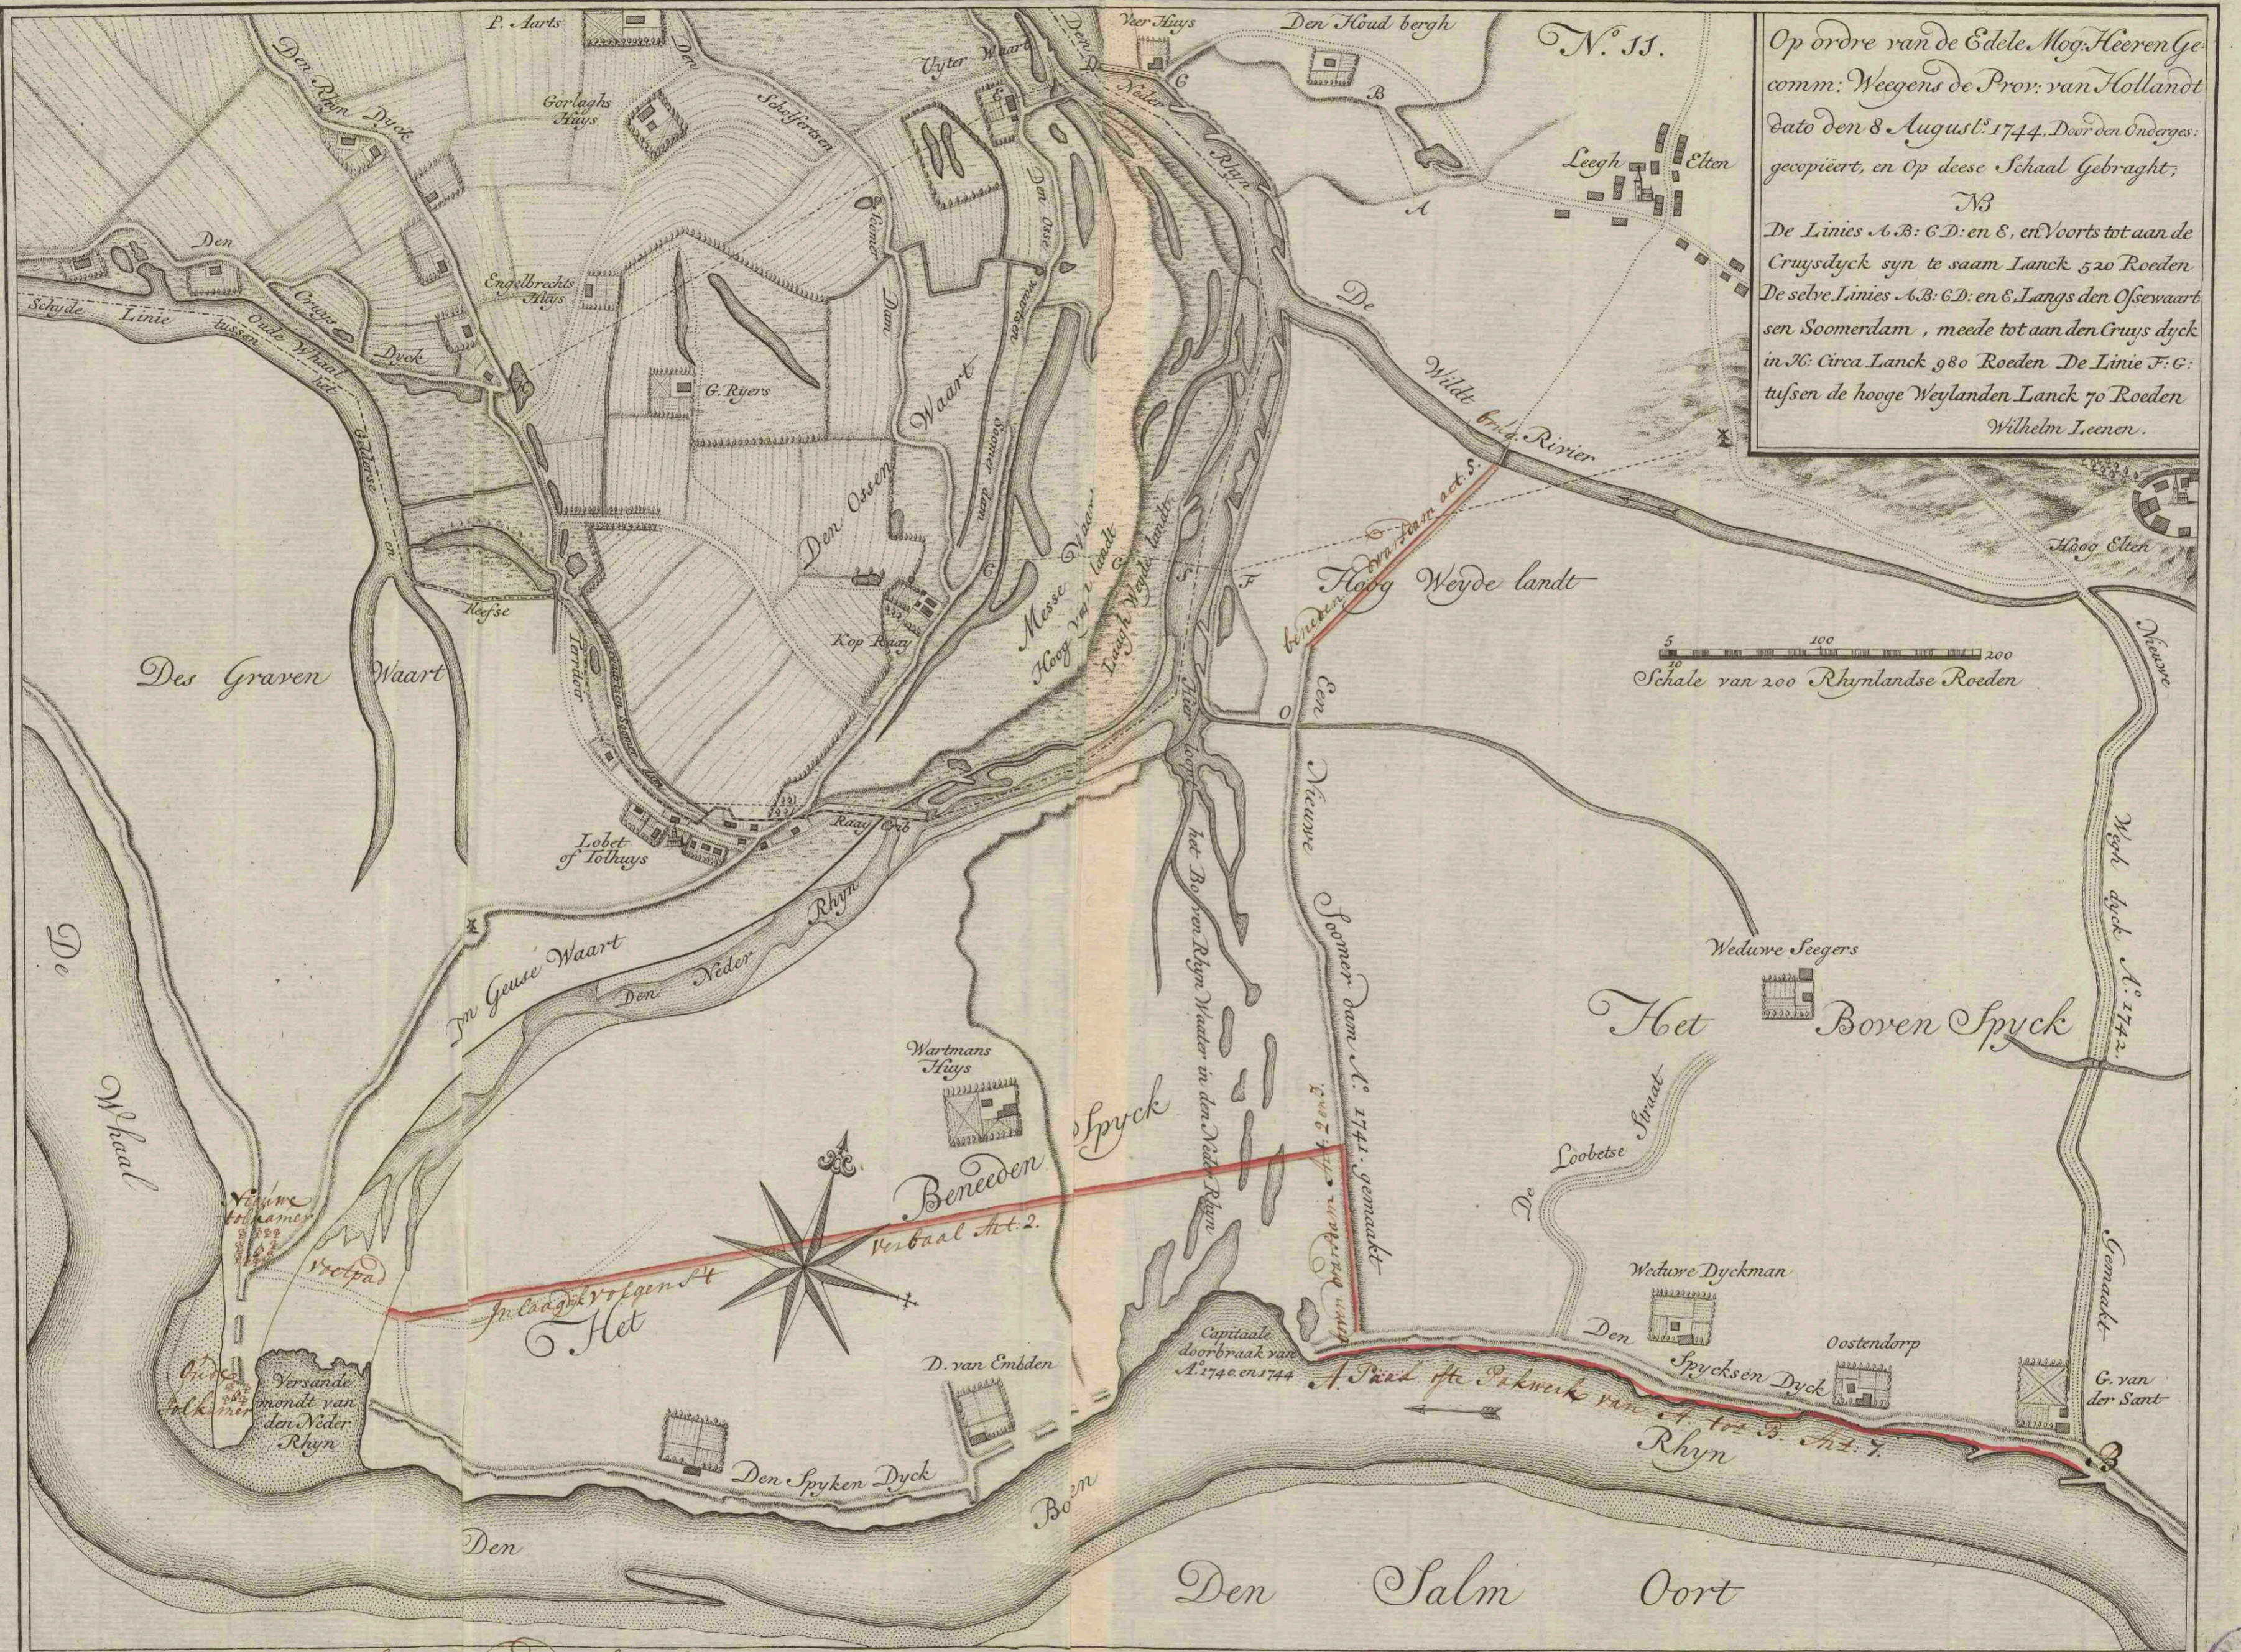

**Caart figuratif van het Spyck, en Ossewaart de rivieren boven,
en needer Rhyn, met de daar ontrent geleegene dyckagien en
soomer dammen etc.**

<https://hdl.handle.net/1874/350061>

Caart Figuratif van het Spyck, En Ossewaart De Rivieren boven, en needer Rhyne, met de daar ontrent geleege Dyckagien en Soomer dammen etc.

Op ordre van de Edele. Mog. Heeren Ge-
comm. Wegens de Prov. van Hollandt
dato den 8. August. 1744. Door den Onderges.
gecopieert, en Op deese Schaal Gebragt;
NB
De Linies A.B. C.D. en E. en Voorts tot aan de
Cruysdyck syn te saam Lanck 520 Roeden
De selve Linies A.B. C.D. en E. Langs den Ossewaart
sen Soomerdam, meede tot aan den Cruys dyck
in H. Circa Lanck 980 Roeden De Linie F. G.
tussen de hooge Weylanden Lanck 70 Roeden
Wilhelm Ieener.

Op bronstaande kaart is rood afgeteekent als volgendt Verbaal van Heeren van Gelderland en Kleeff dato 28 april 1745.

67300865
VIII. B. g. 27