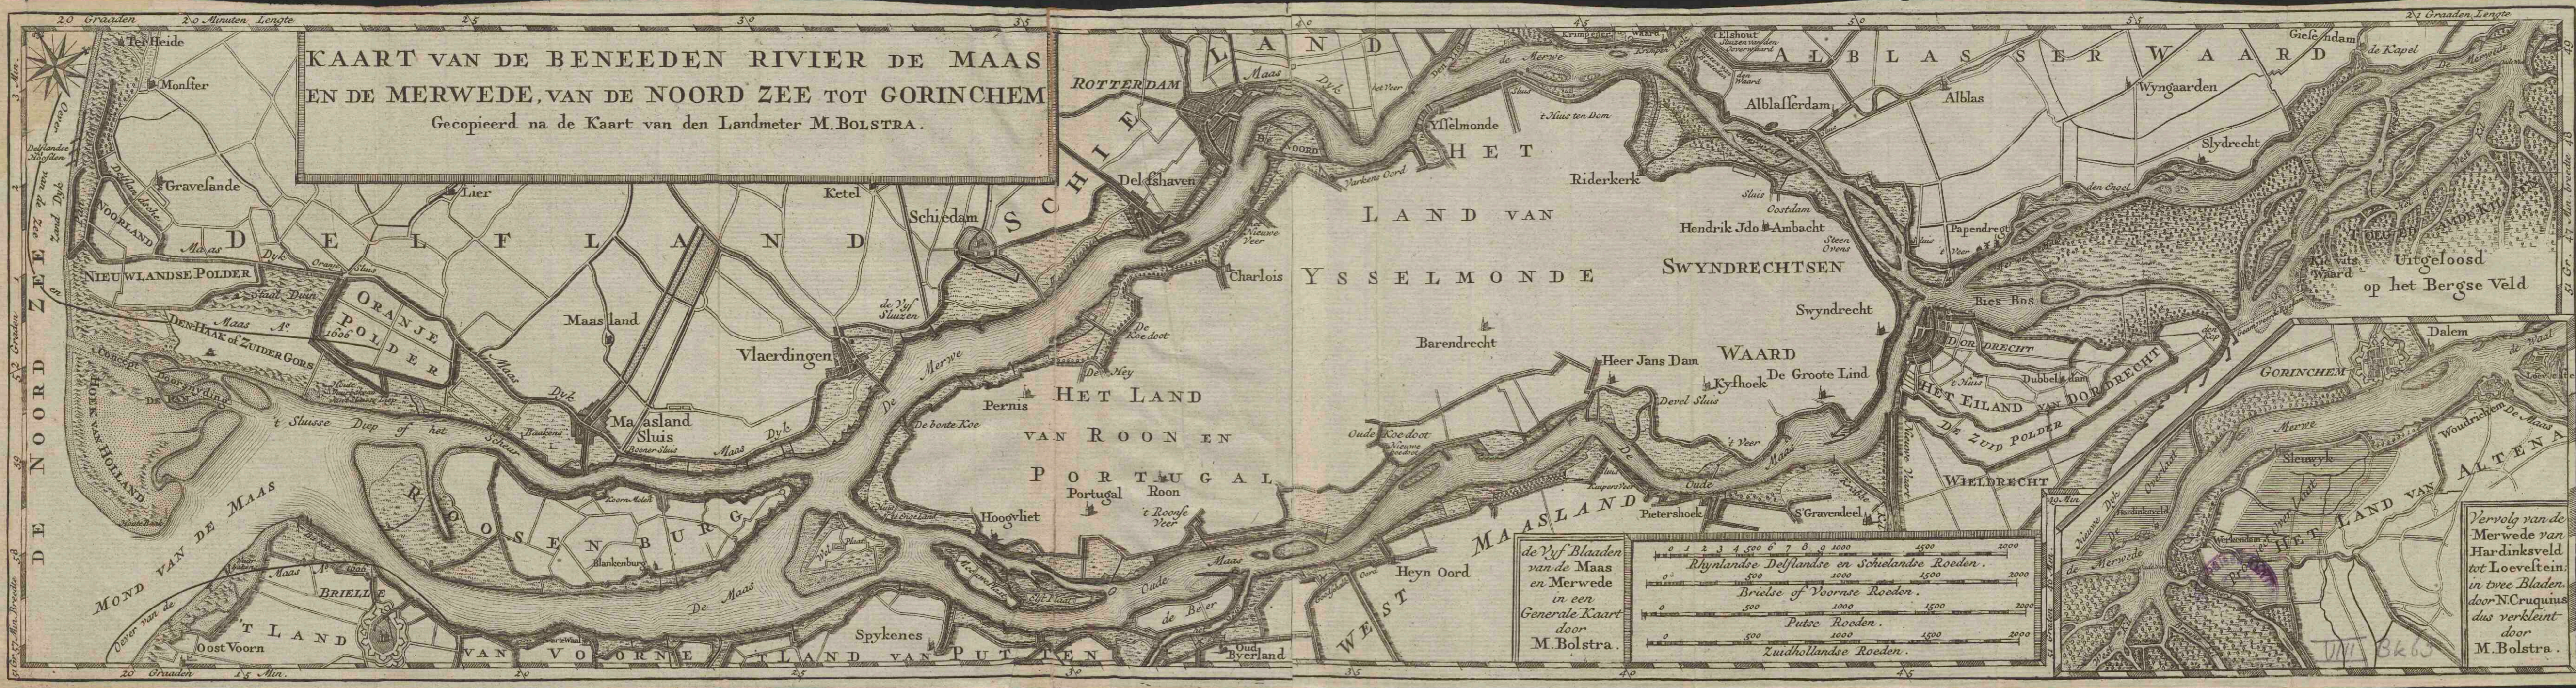

# **Kaart van de Beneden rivier de Maas en de Merwede, van de Noord Zee tot Gorinchem : de vyf blaaden van de Maas en Merwede in een generale kaart door M. Bolstra**

<https://hdl.handle.net/1874/350062>

**KAART VAN DE BENEEDEN RIVIER DE MAAS EN DE MERWEDE, VAN DE NOORD ZEE TOT GORINCHEM**  
 Gecopieerd na de Kaart van den Landmeter M. BOLSTRA.

Vervolg van de Merwede van Hardinksveld tot Loevestein, in twee Bladen, door N. Cruquius, dus verkleint door M. Bolstra.