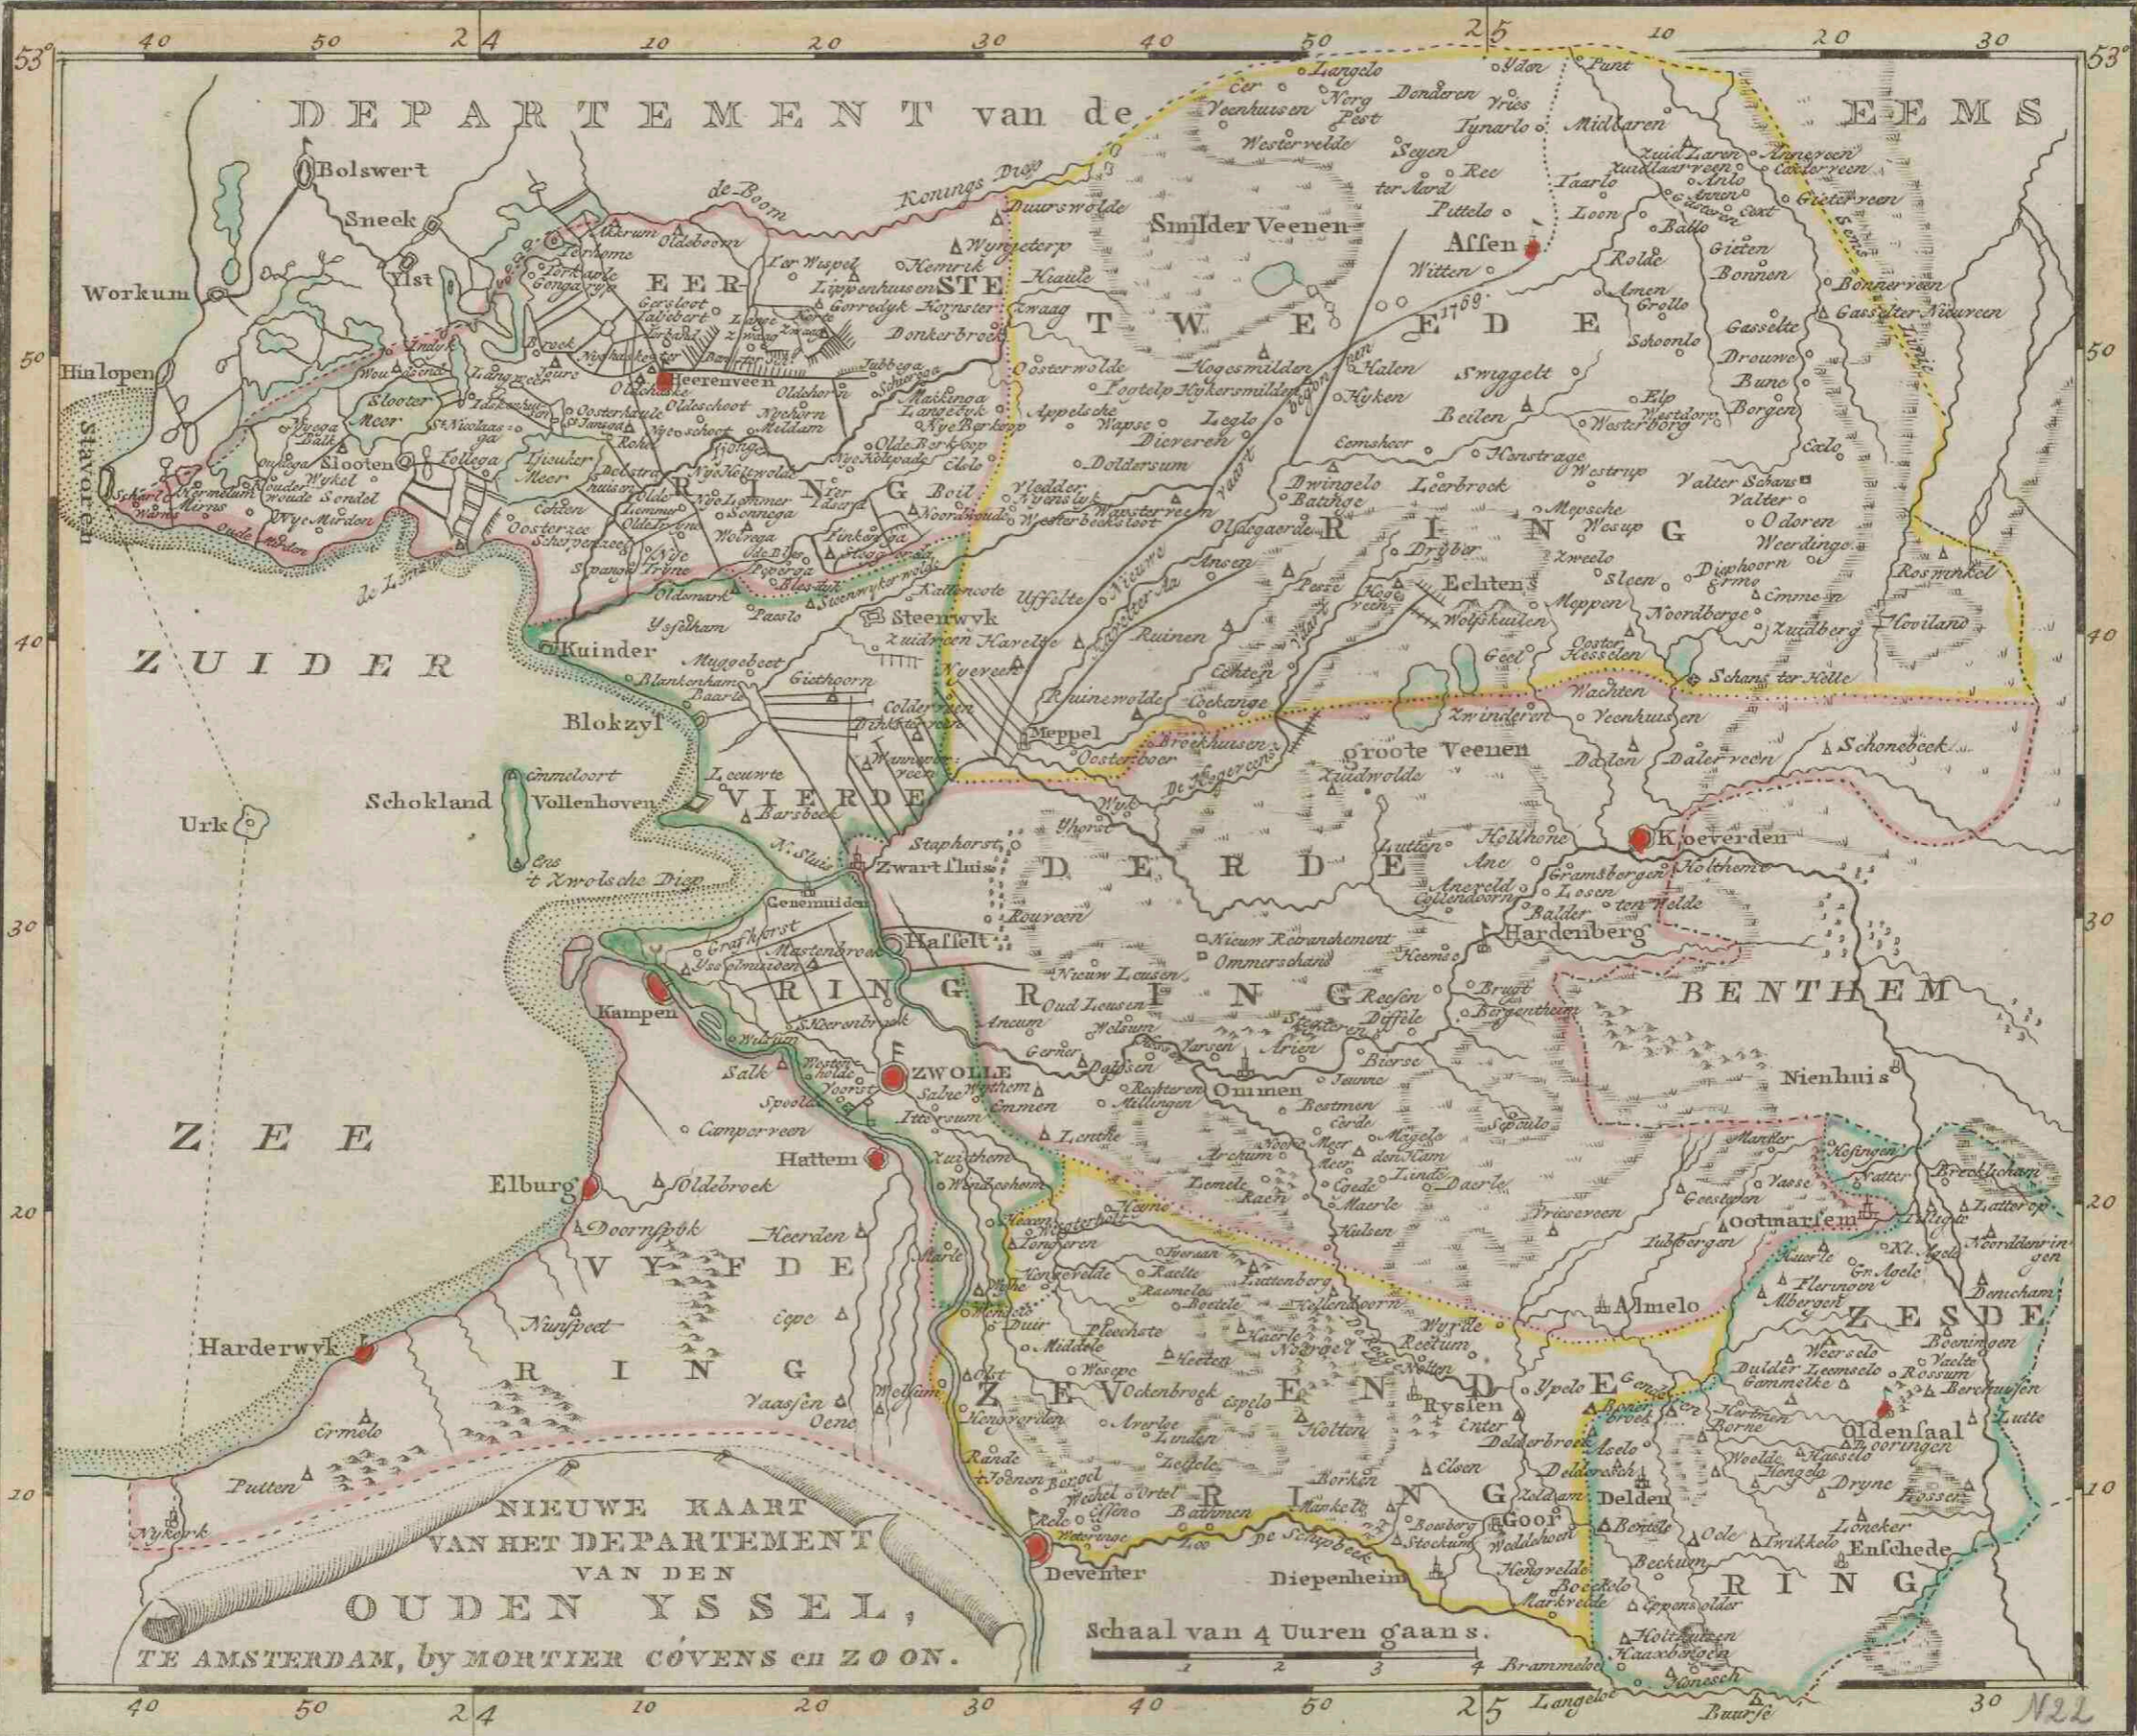

Nieuwe kaart van het Departement van den Ouden Yssel

<https://hdl.handle.net/1874/350067>

Biblioth. Rhen.-Traj.
 d. d.
 Vir. Cl. G. Moll.
 MAPPAE TERRESTRES.
 Sect. V. Regionis
 S. Europae
 N. 4. Belg. Sept.
 N. 55.