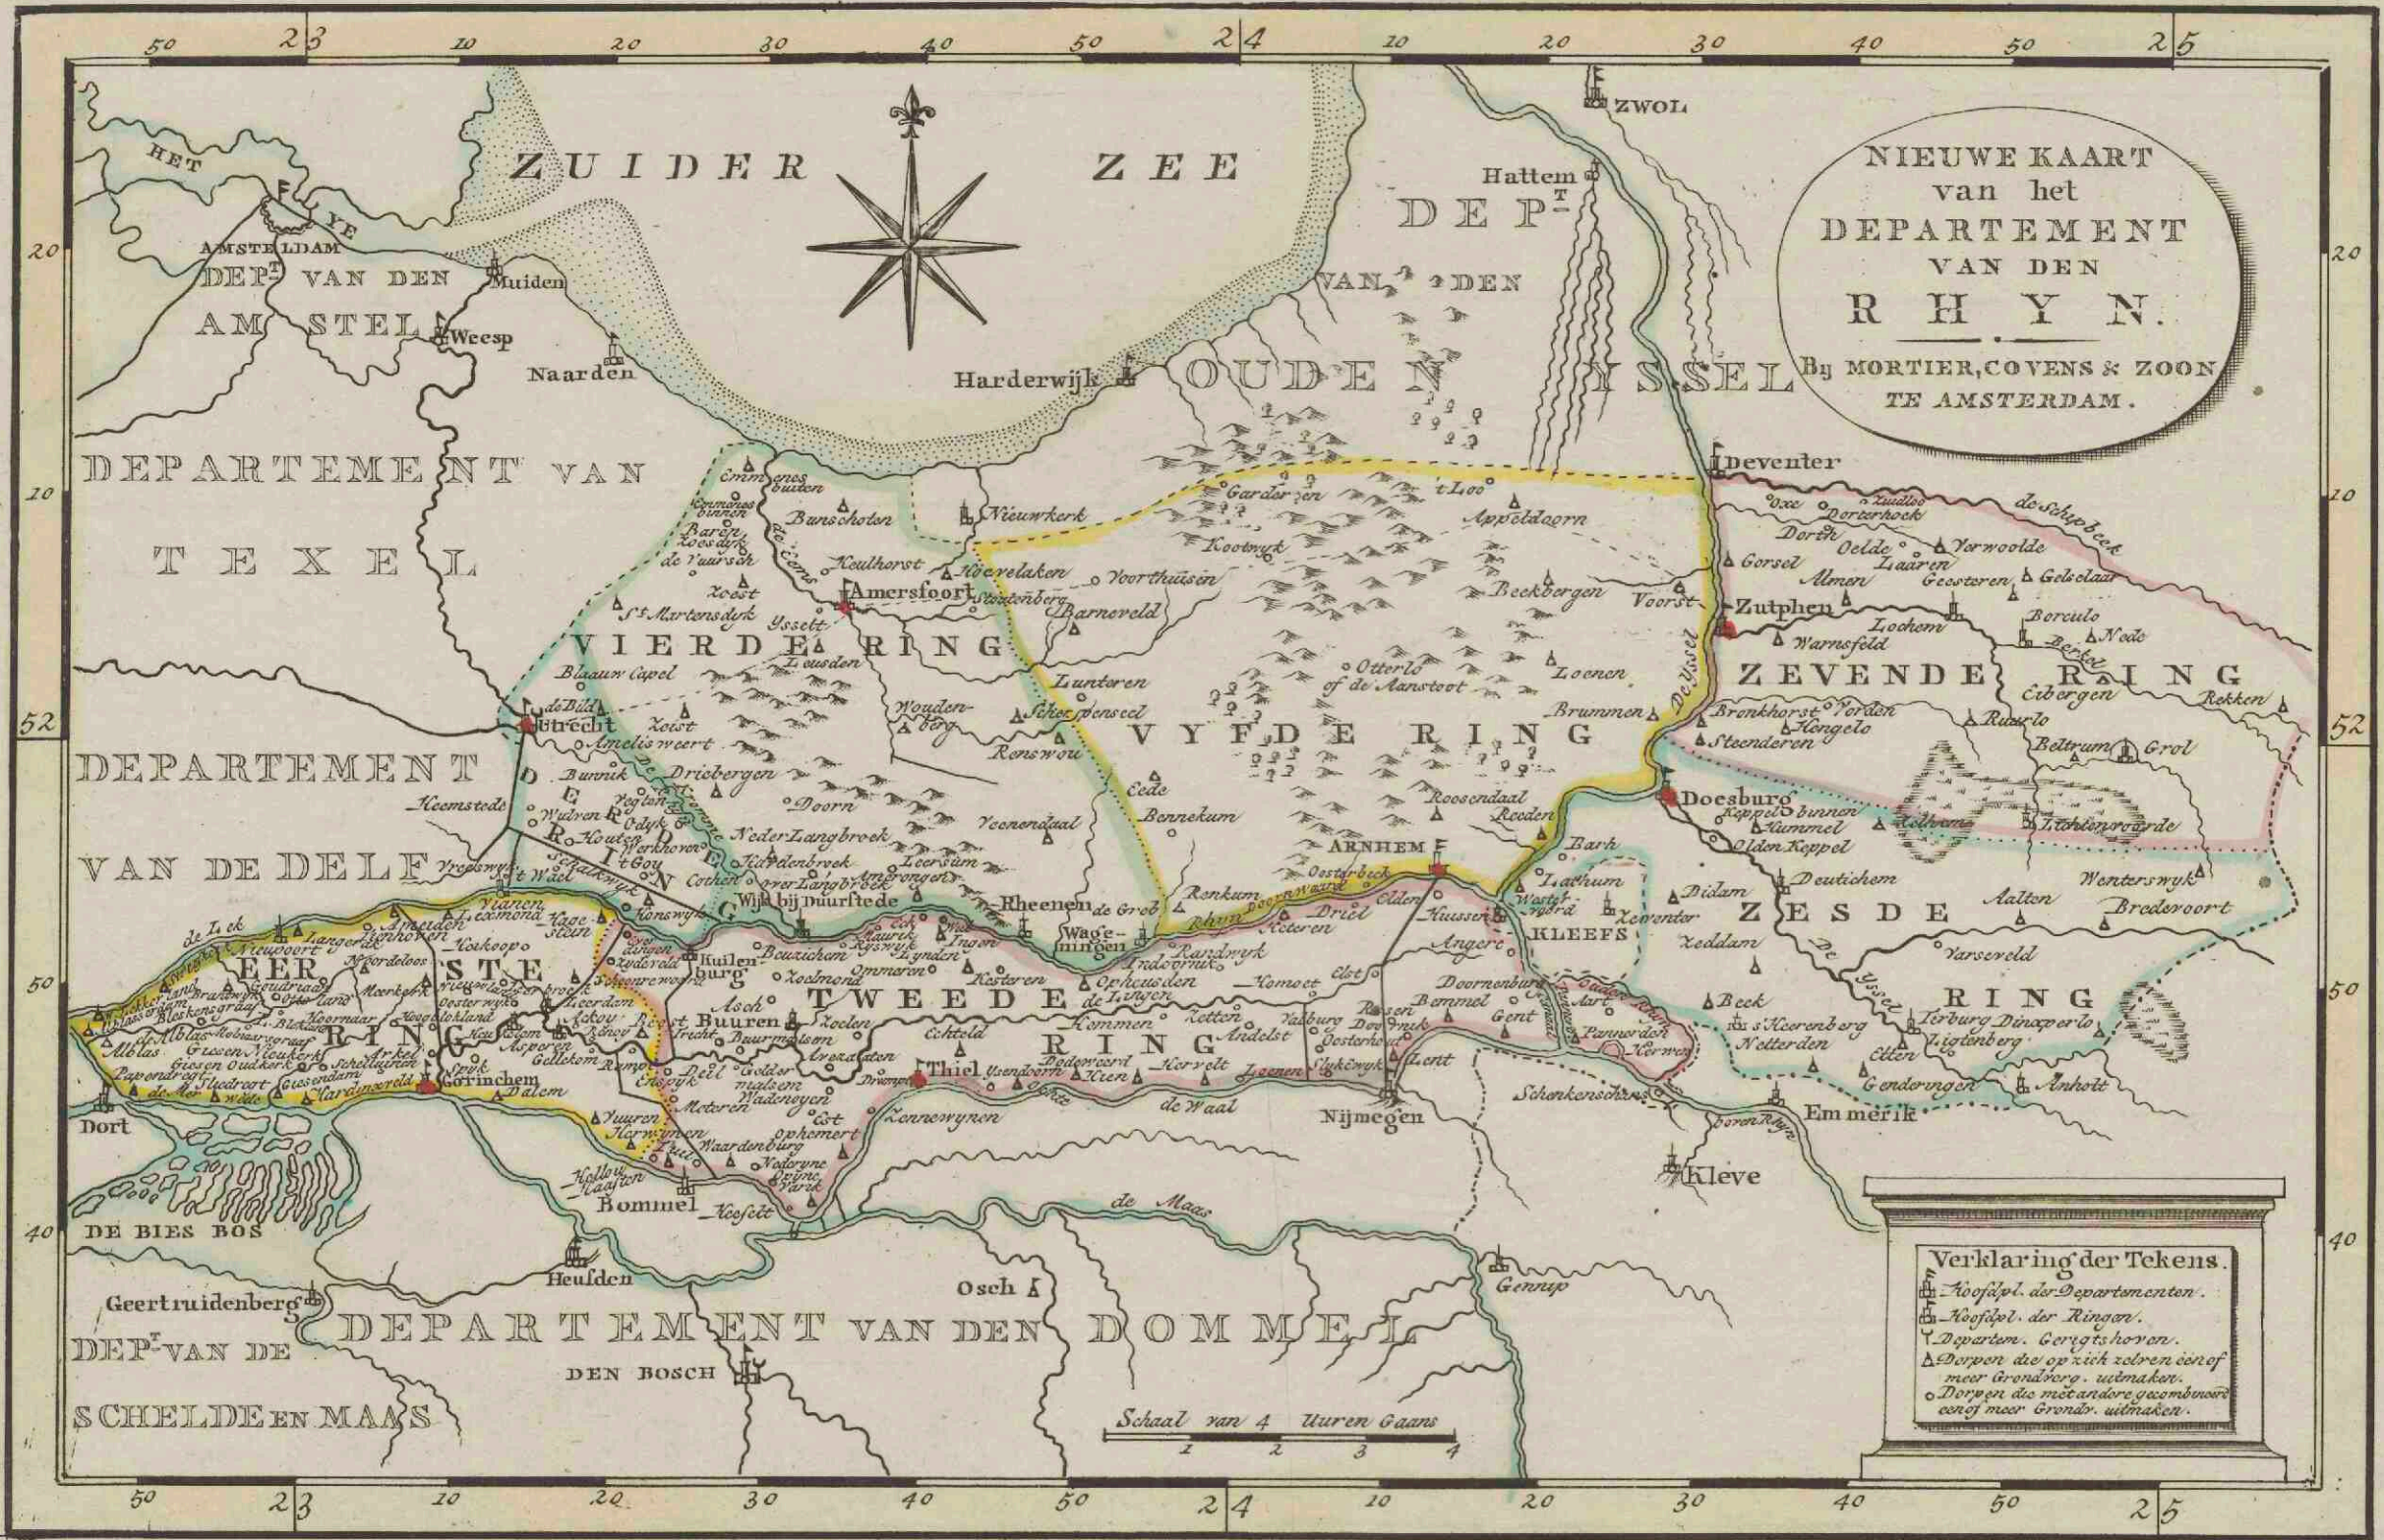

Nieuwe kaart van het departement van den Rhyn

<https://hdl.handle.net/1874/350069>

Biblioth. Rhen.-Traj.
 d. d.
 Vir. Cl. G. Moll.
 MAPPAE TERRESTRES.
 Sect. V. Regionis
 Europae
 S. 4. Belg. Sept.
 No. 517

NIEUWE KAART
 van het
 DEPARTEMENT
 VAN DEN
 RHYN.
 Bij MORTIER, COVENS & ZOON
 TE AMSTERDAM.

Verklaring der Tekens.

- Hoofst. der Departementen.
- Hoofst. der Ringen.
- Depart. Gerechtshoven.
- Dorpen die op zich zelve een of meer Grondb. uitmaken.
- Dorpen die met andere gecombineerd een of meer Grondb. uitmaken.