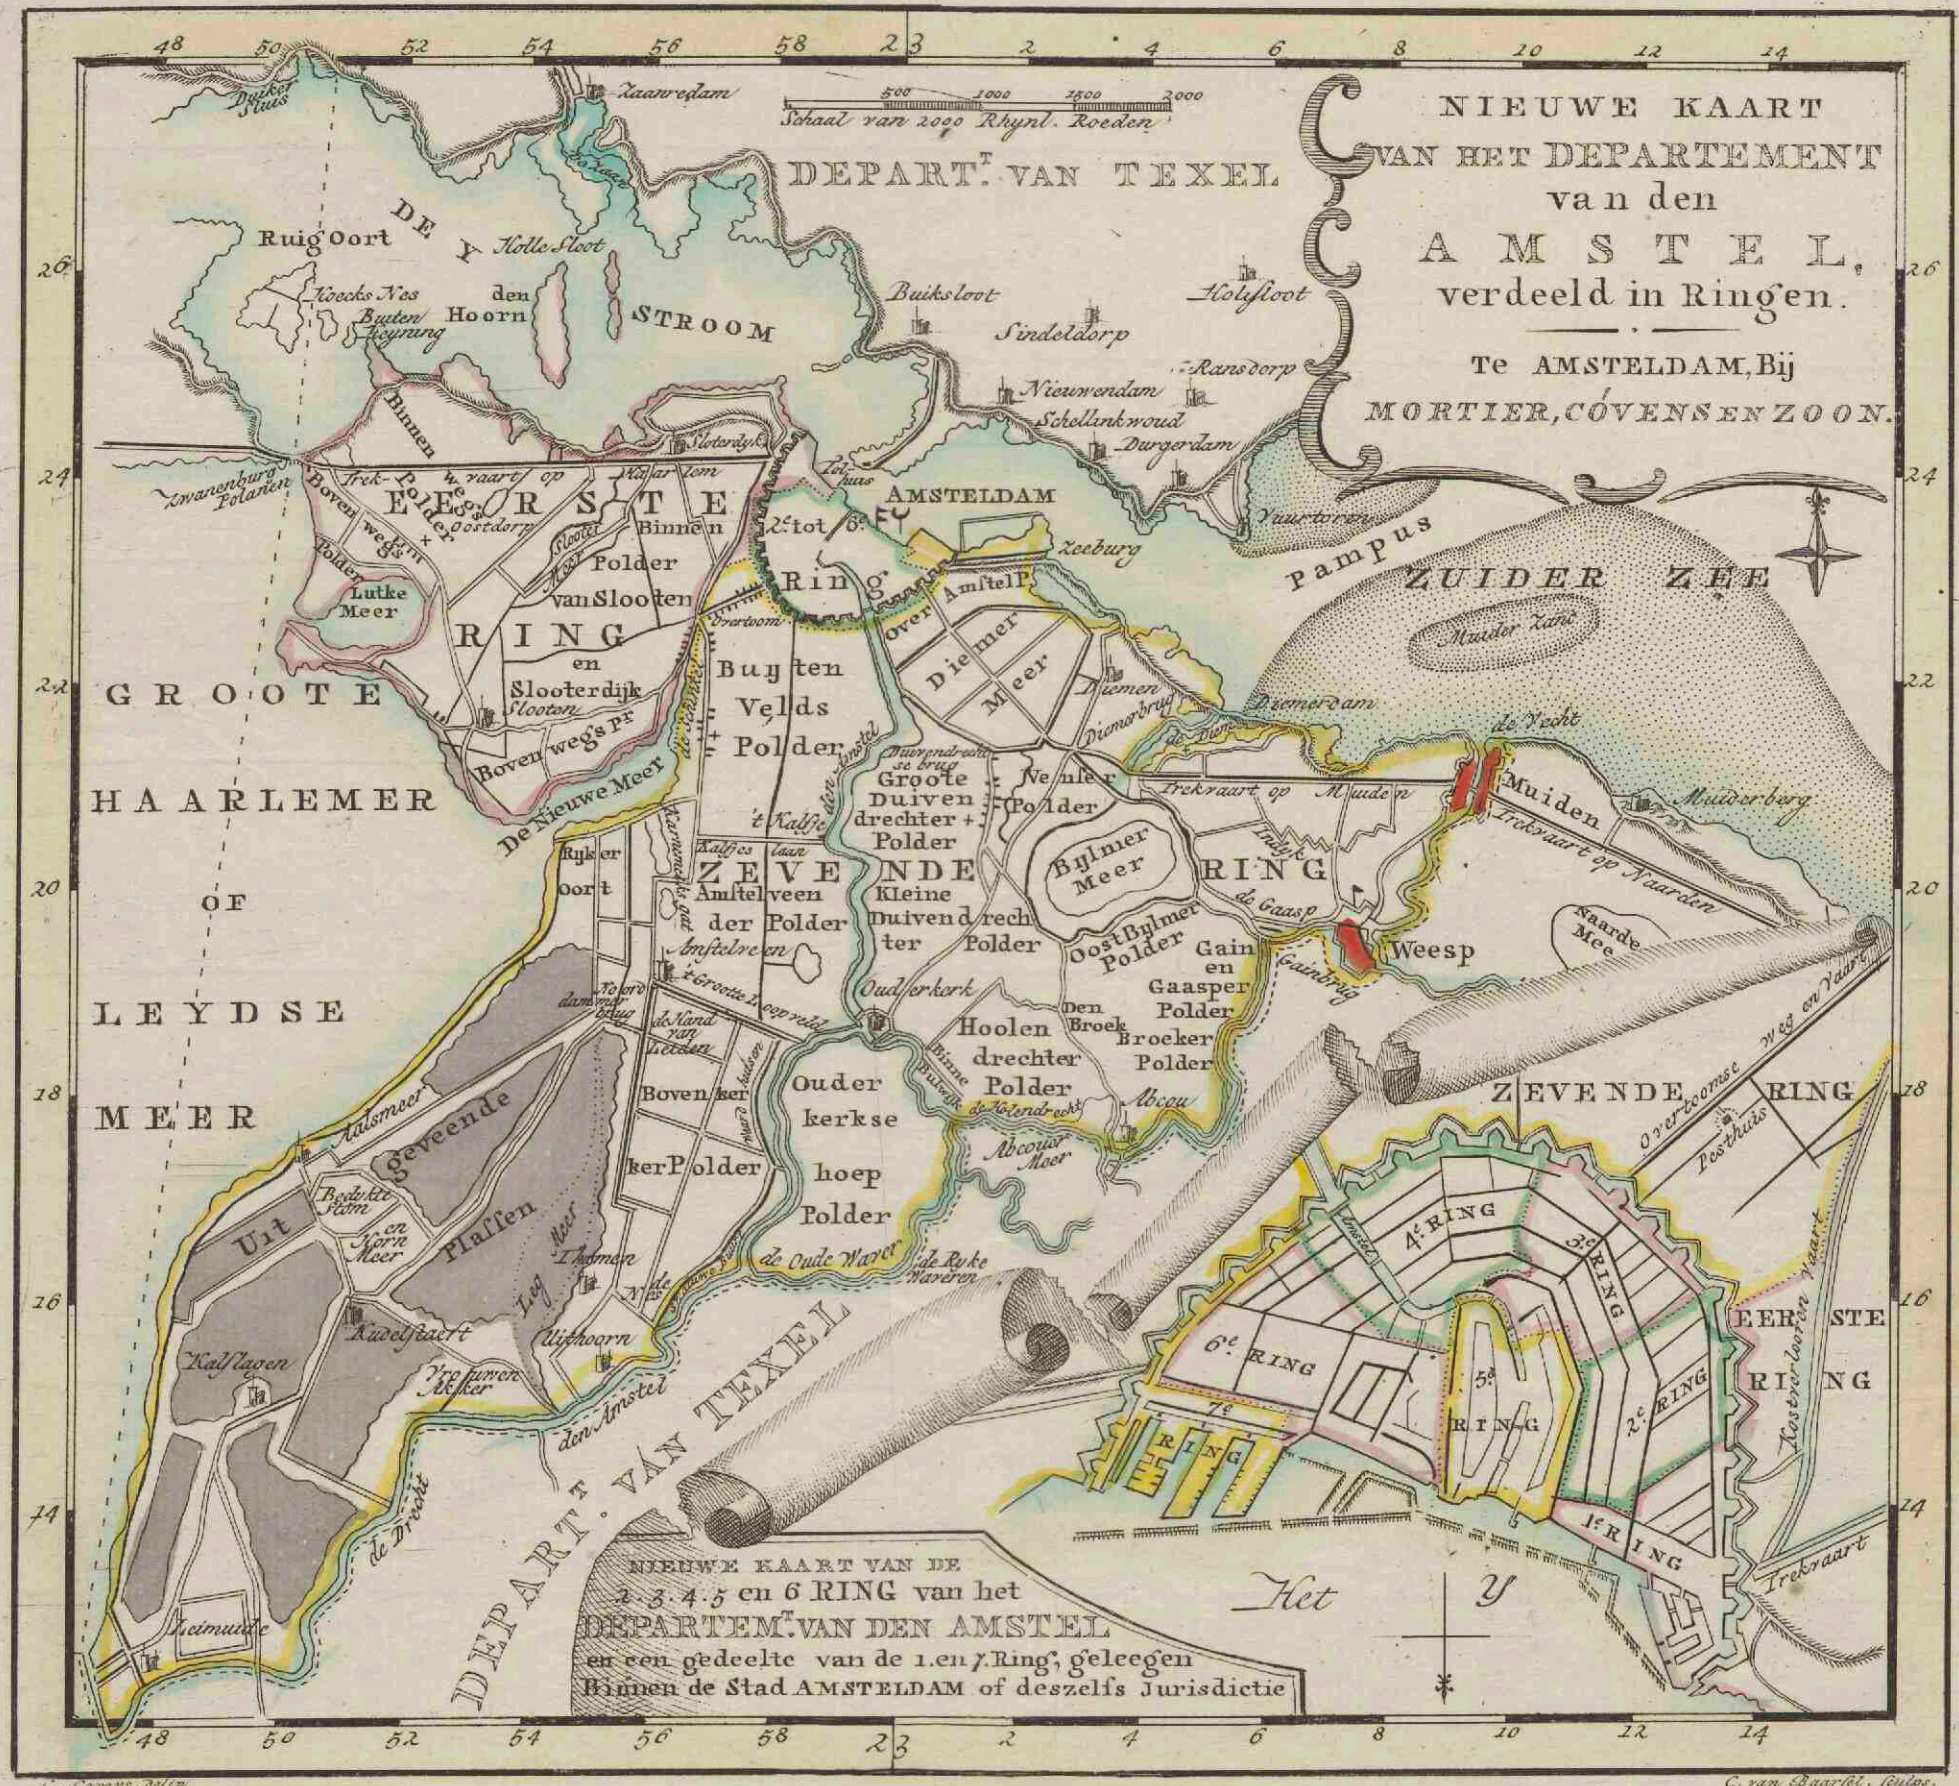

# **Nieuwe kaart van het departement van den Amstel, verdeeld in ringen**

<https://hdl.handle.net/1874/350071>

Biblioth. Rhen.-Traj.  
 d. d.  
 Vir Cl. G. Moll.  
 MAPPAE TERRESTRES.  
 Sect. V. Regionis  
 Europae  
 14. Belg. Sept.  
 No. 59.

NIEUWE KAART  
 VAN HET DEPARTEMENT  
 van den  
 AMSTEL,  
 verdeeld in Ringen.

Te AMSTELDAM, Bij  
 MORTIER, COVENSSEN ZOON.

NIEUWE KAART VAN DE  
 3. 4. 5 en 6 RING van het  
 DEPARTEMENT VAN DEN AMSTEL  
 en een gedeelte van de 1. en 7. Ring, gelegen  
 Binnen de Stad AMSTELDAM of deszelfs Jurisdic tie