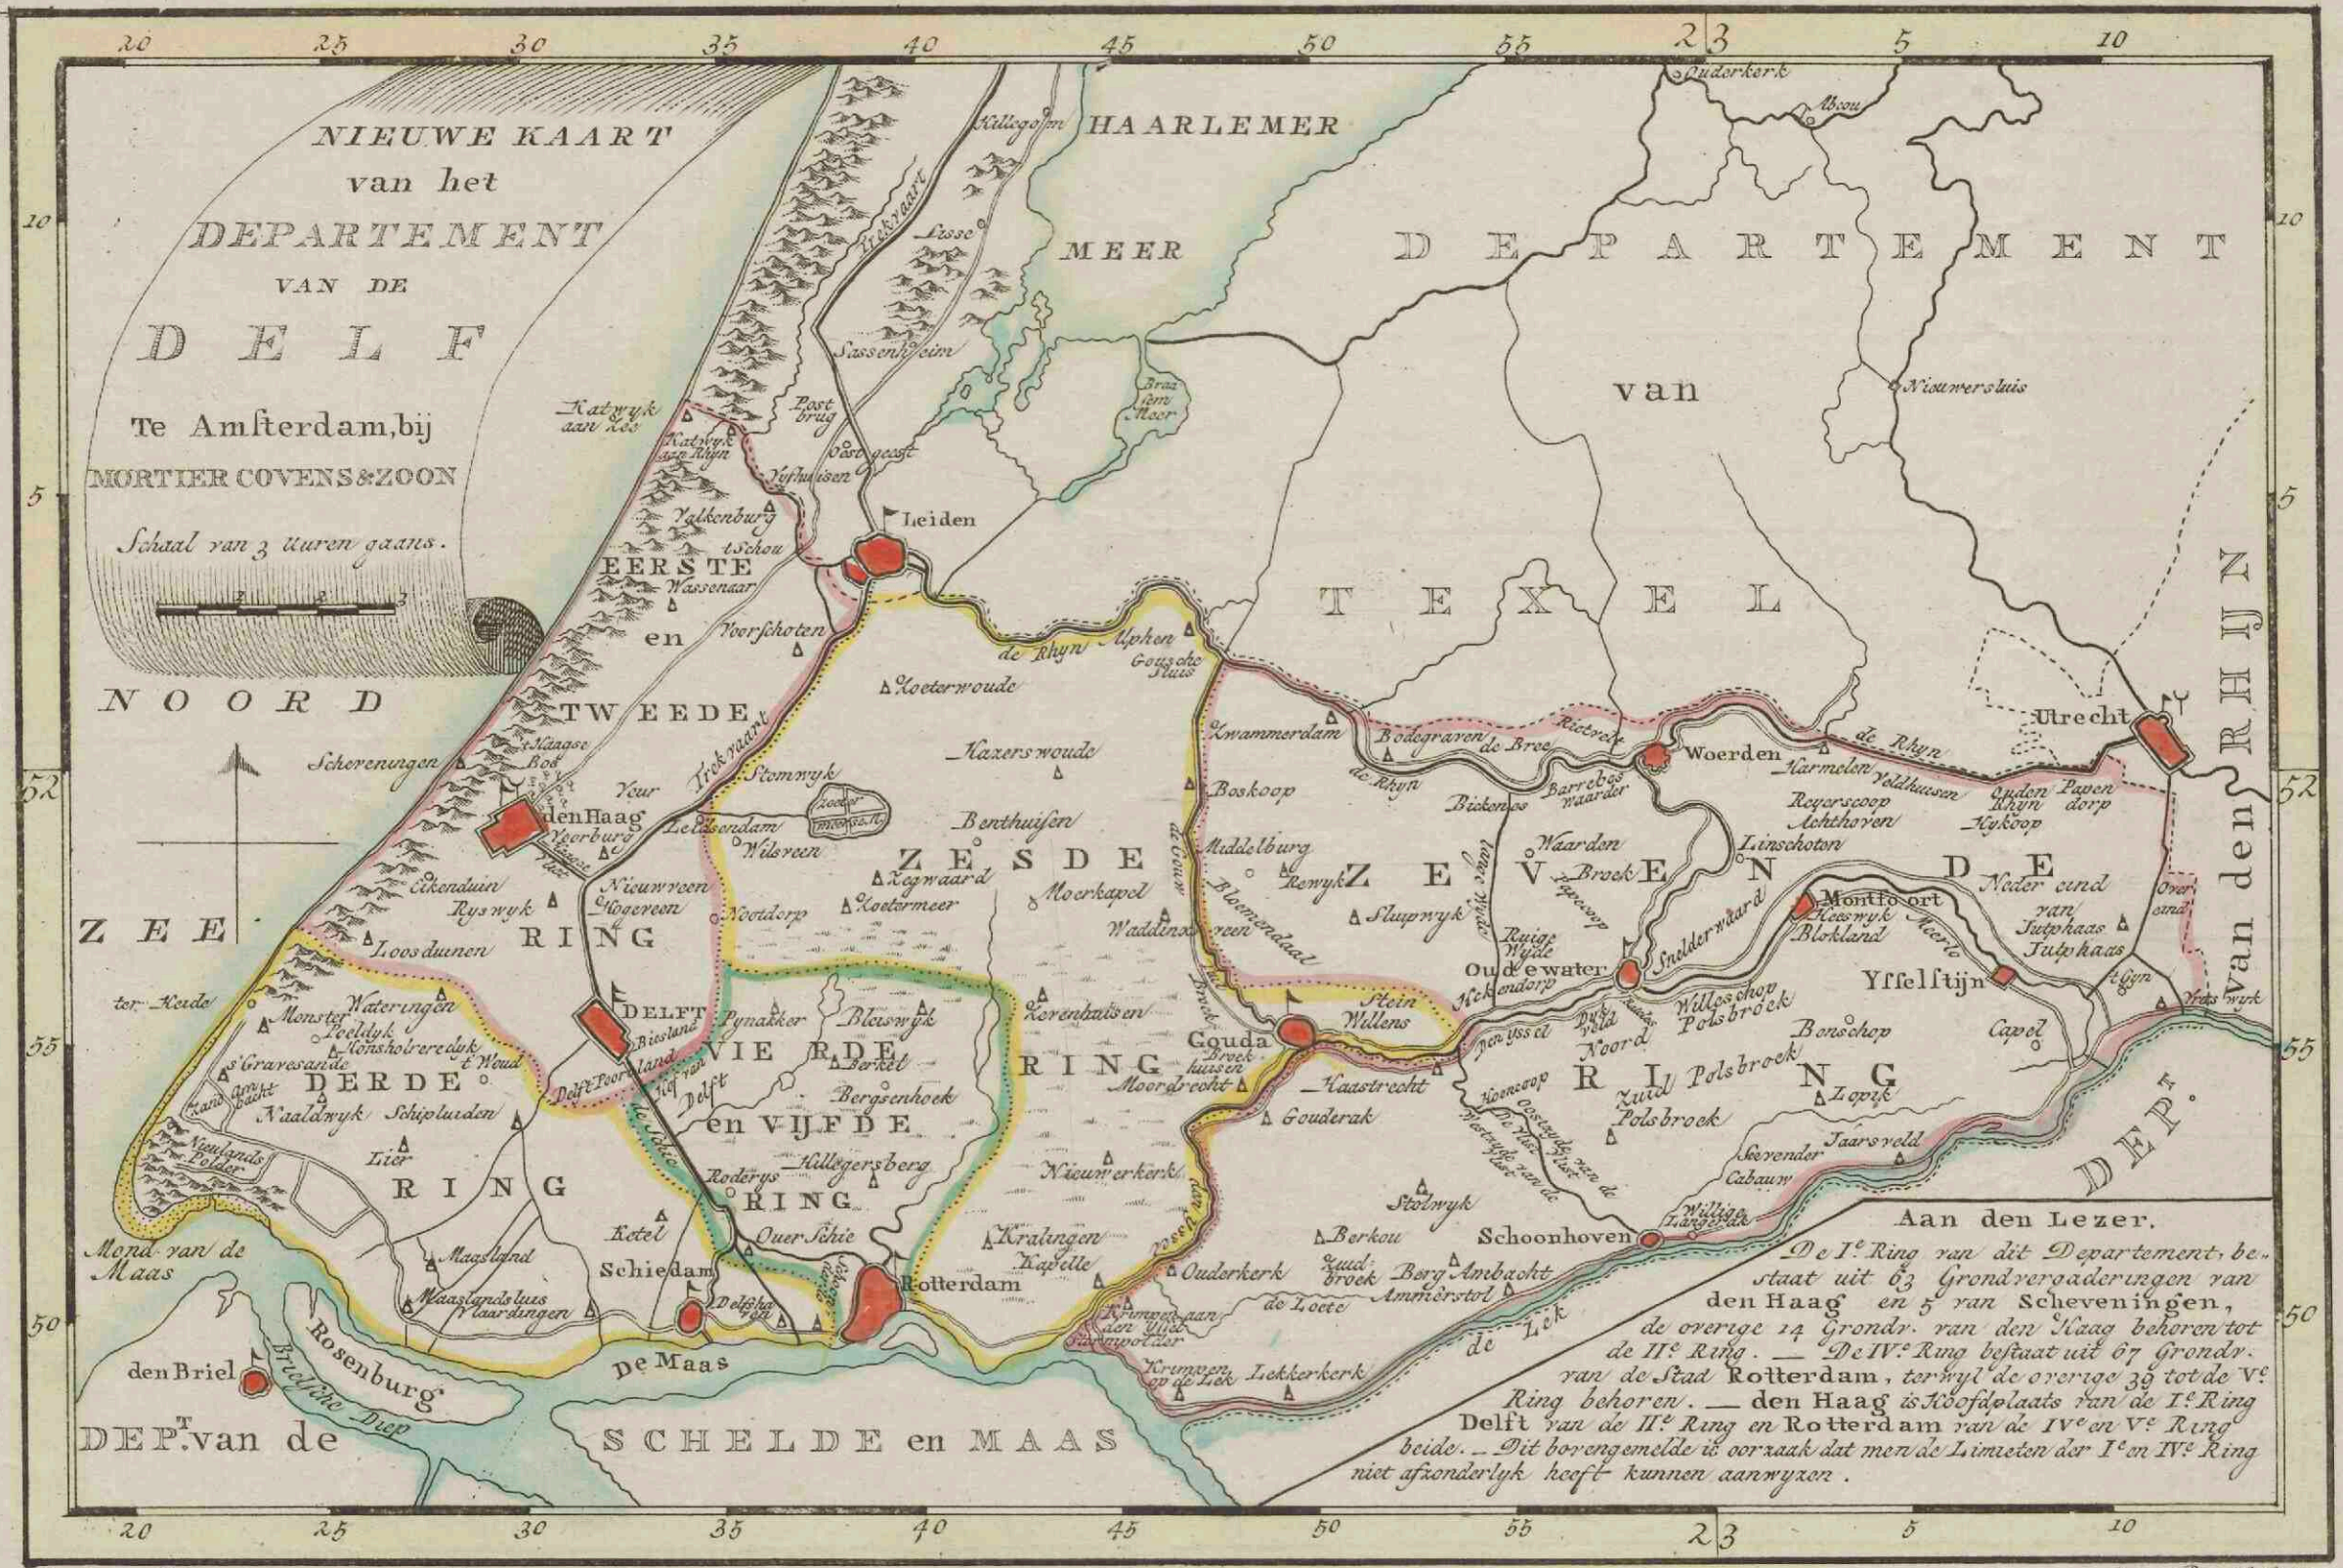

# Nieuwe kaart van het departement van de Delf

<https://hdl.handle.net/1874/350072>

Biblioth. Rhen.-Traj.  
d. d.  
Vir Cl. G. Moll.  
MAPPAE TERRESTRES.  
Sect. V. Regionis  
Europae  
S4. Belg. Sept.  
Nº. 60.

Aan den Lezer.  
De I<sup>e</sup> Ring van dit Departement, be-  
staat uit 63 Grondvergaderingen van  
den Haag en 5 van Scheveningen,  
de overige 14 Grondv. van den Haag behoren tot  
de II<sup>e</sup> Ring. — De IV<sup>e</sup> Ring bestaat uit 67 Grondv.  
van de Stad Rotterdam, terwijl de overige 39 tot de V<sup>e</sup>  
Ring behoren. — den Haag is hoofdplaats van de I<sup>e</sup> Ring  
Delft van de II<sup>e</sup> Ring en Rotterdam van de IV<sup>e</sup> en V<sup>e</sup> Ring  
beide. — Dit bovengemelde is oorzaak dat men de Limiten der I<sup>e</sup> en IV<sup>e</sup> Ring  
niet afzonderlyk heeft kunnen aanwyzen.