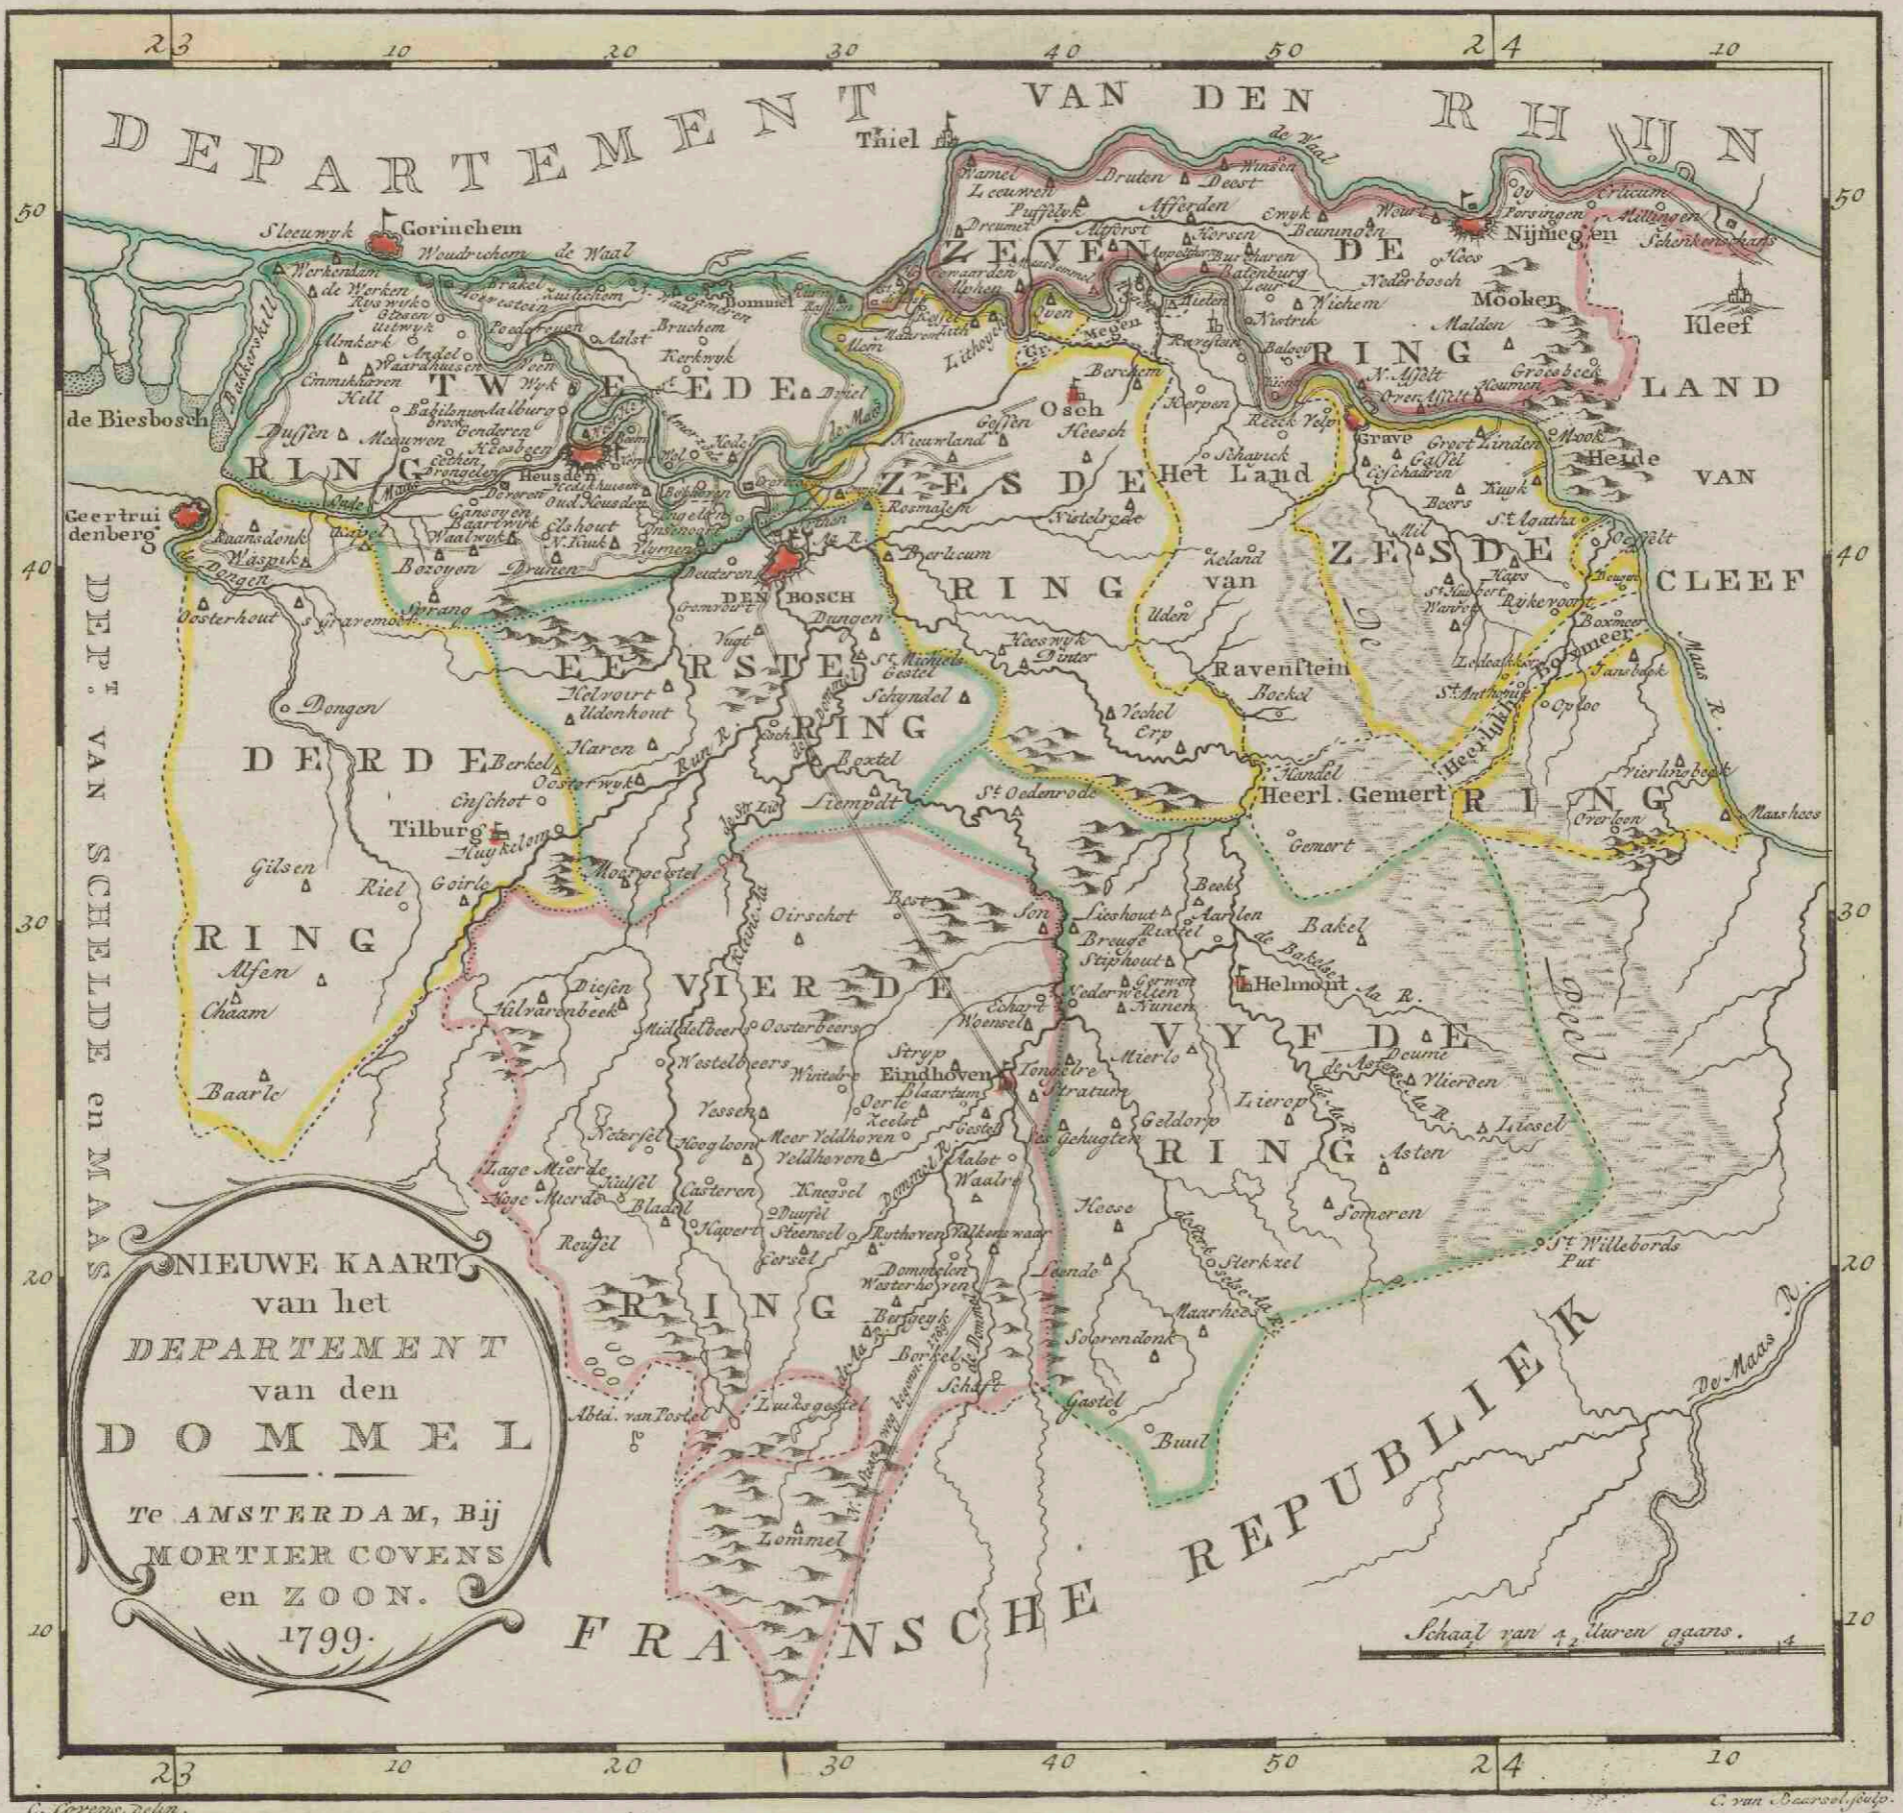

Nieuwe kaart van het departement van den Dommel

<https://hdl.handle.net/1874/350073>

Biblioth. Rhen.-Traj.
 d. d.
 Vir Cl. G. Moll.
 MAPPAE TERRESTRES.
 Sect. V. Regione
 Europae
 S4. Belg. Sept.
 N° 62.

NIEUWE KAART
 van het
 DEPARTEMENT
 van den
 DOMMEL
 Te AMSTERDAM, Bij
 MORTIER COVENS
 en ZOON.
 1799.

C. Covens, delin.

C. van Baarsol, sculp.

750