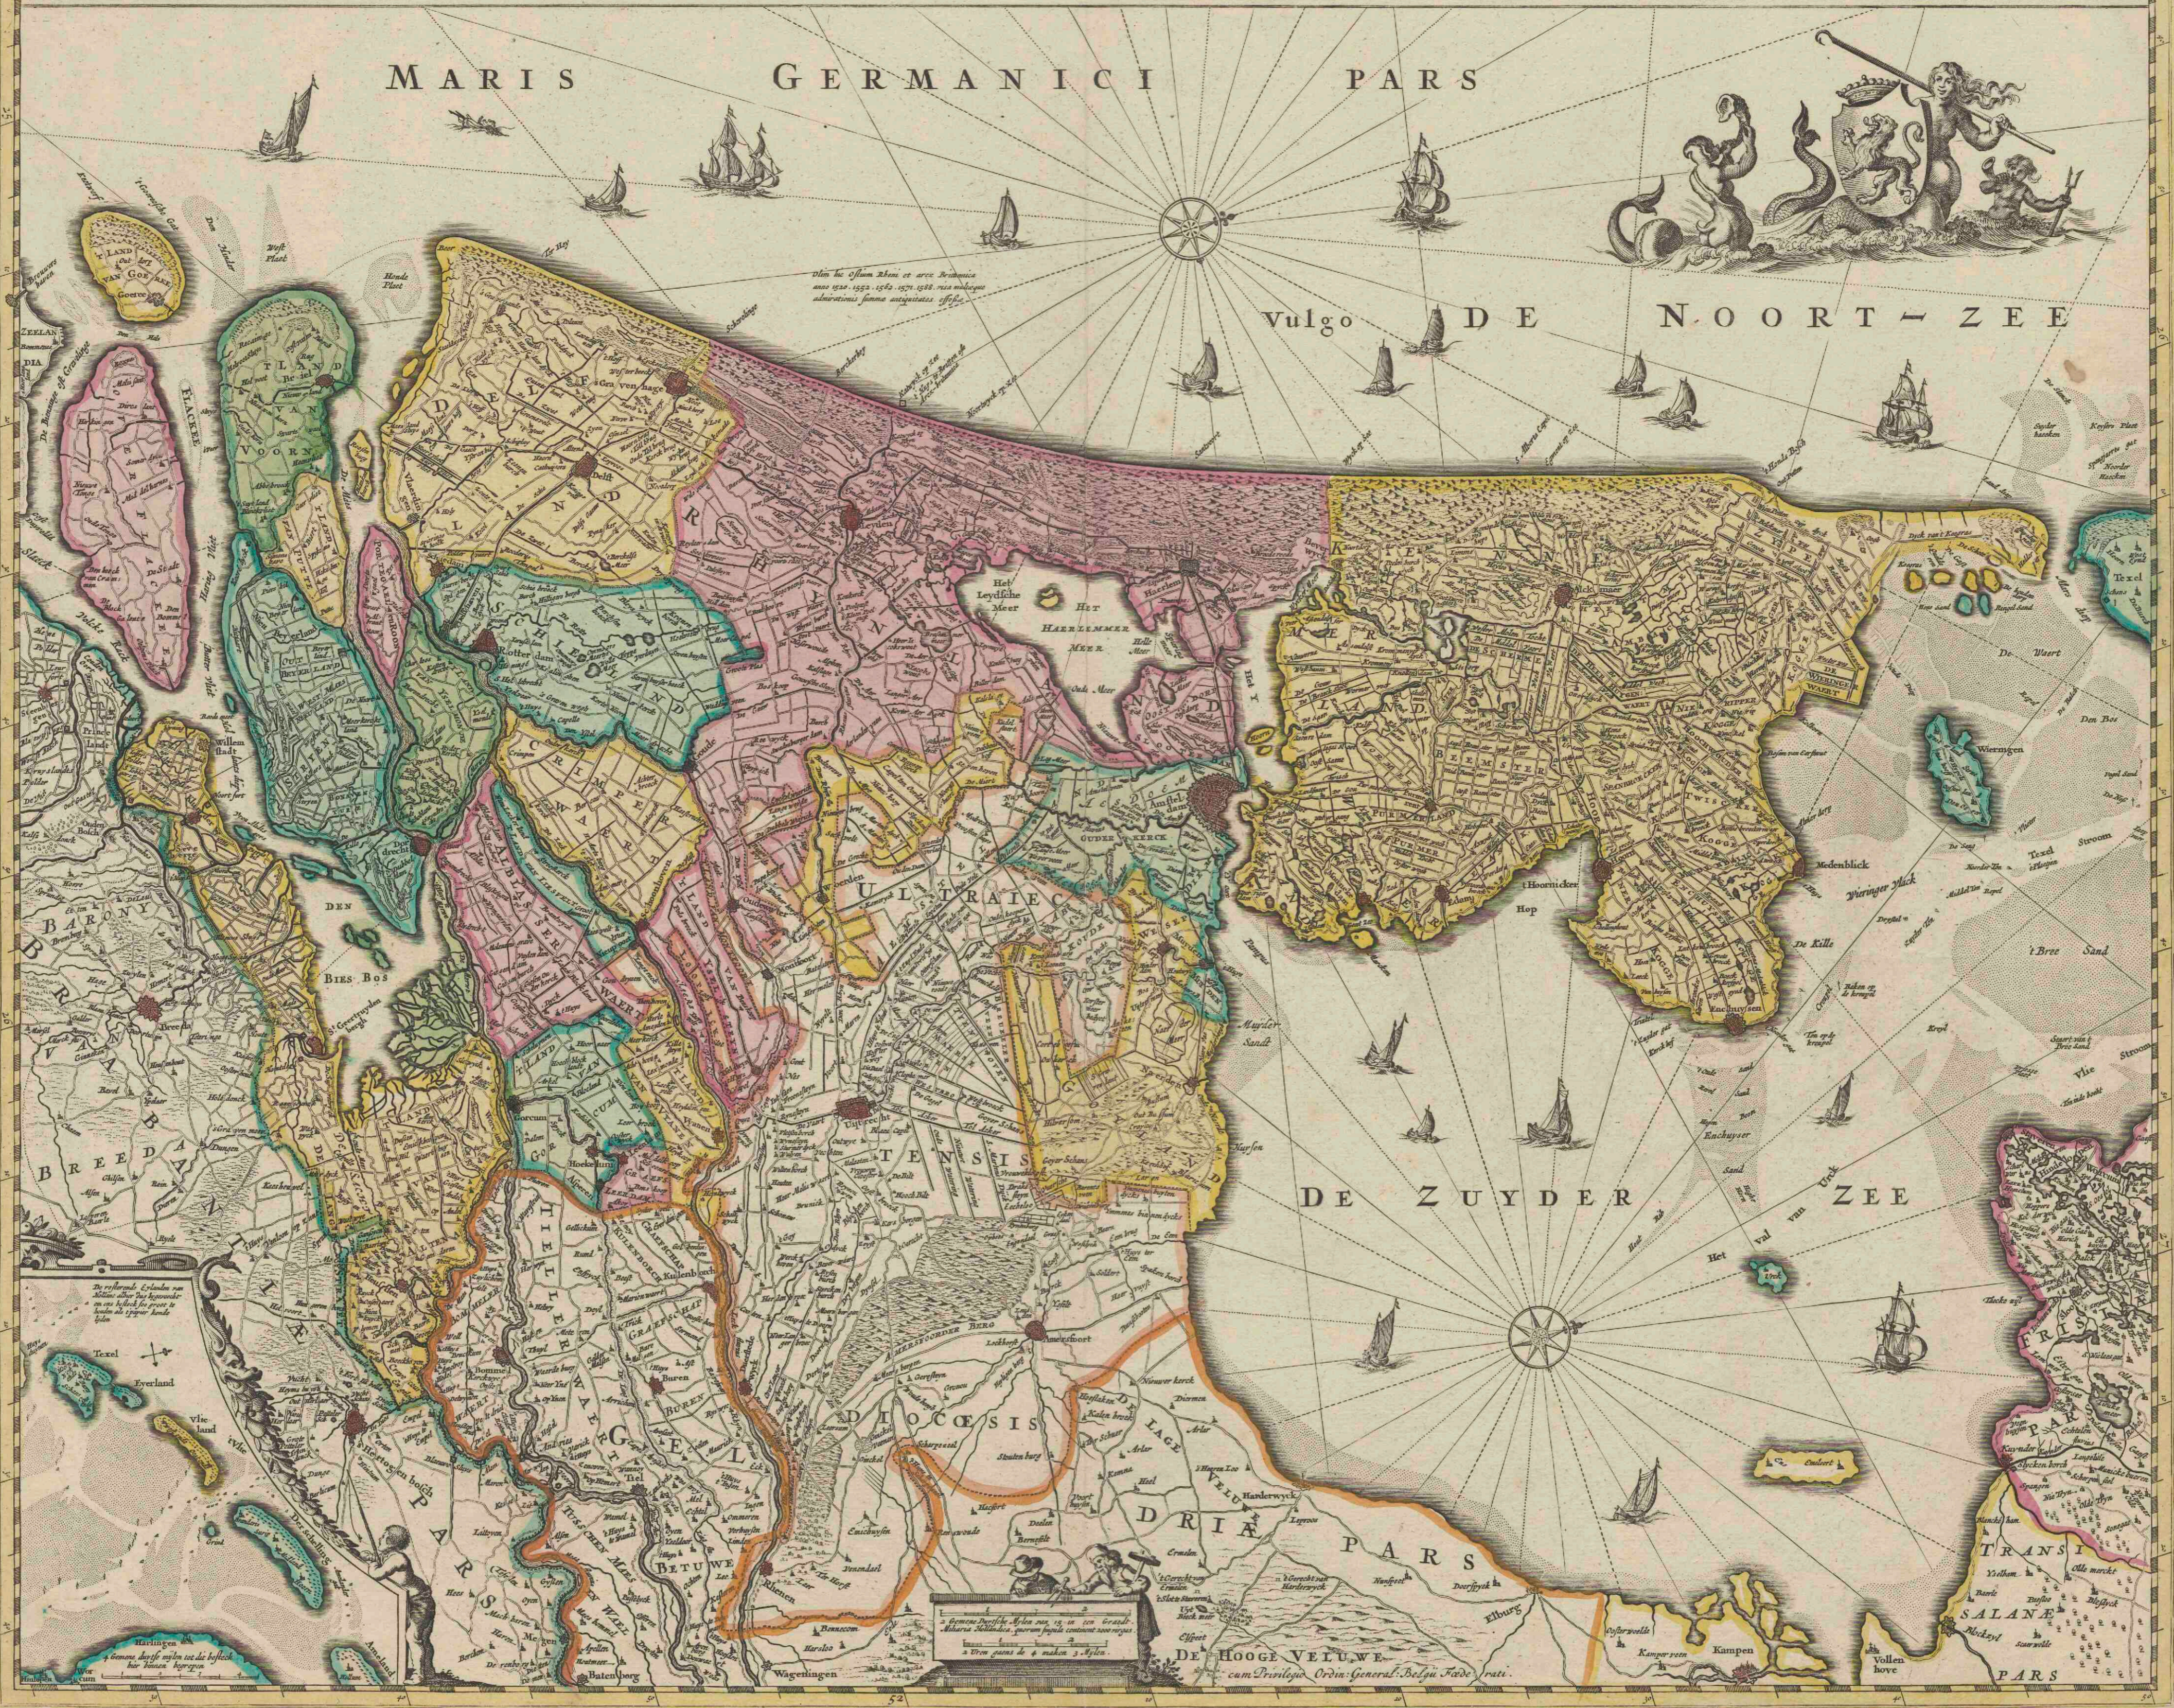

Biblioth. Rhen.-Traj.
d. d.
Vir. Cl. G. Moll.
MAPPAE TERRESTRES
Sect. V. Regiones
Europae
S. Belg. Sept.
N. 73.

COMITATUS HOLLANDIAE TABULA PLURIBUS LOCIS RECENS EMENDATA A NICOLAO VISSCHER.

DE HOOGHEVELLWE
cum Privilegio Ordin. General. Belg. Fidei. Nati.

047 III

85