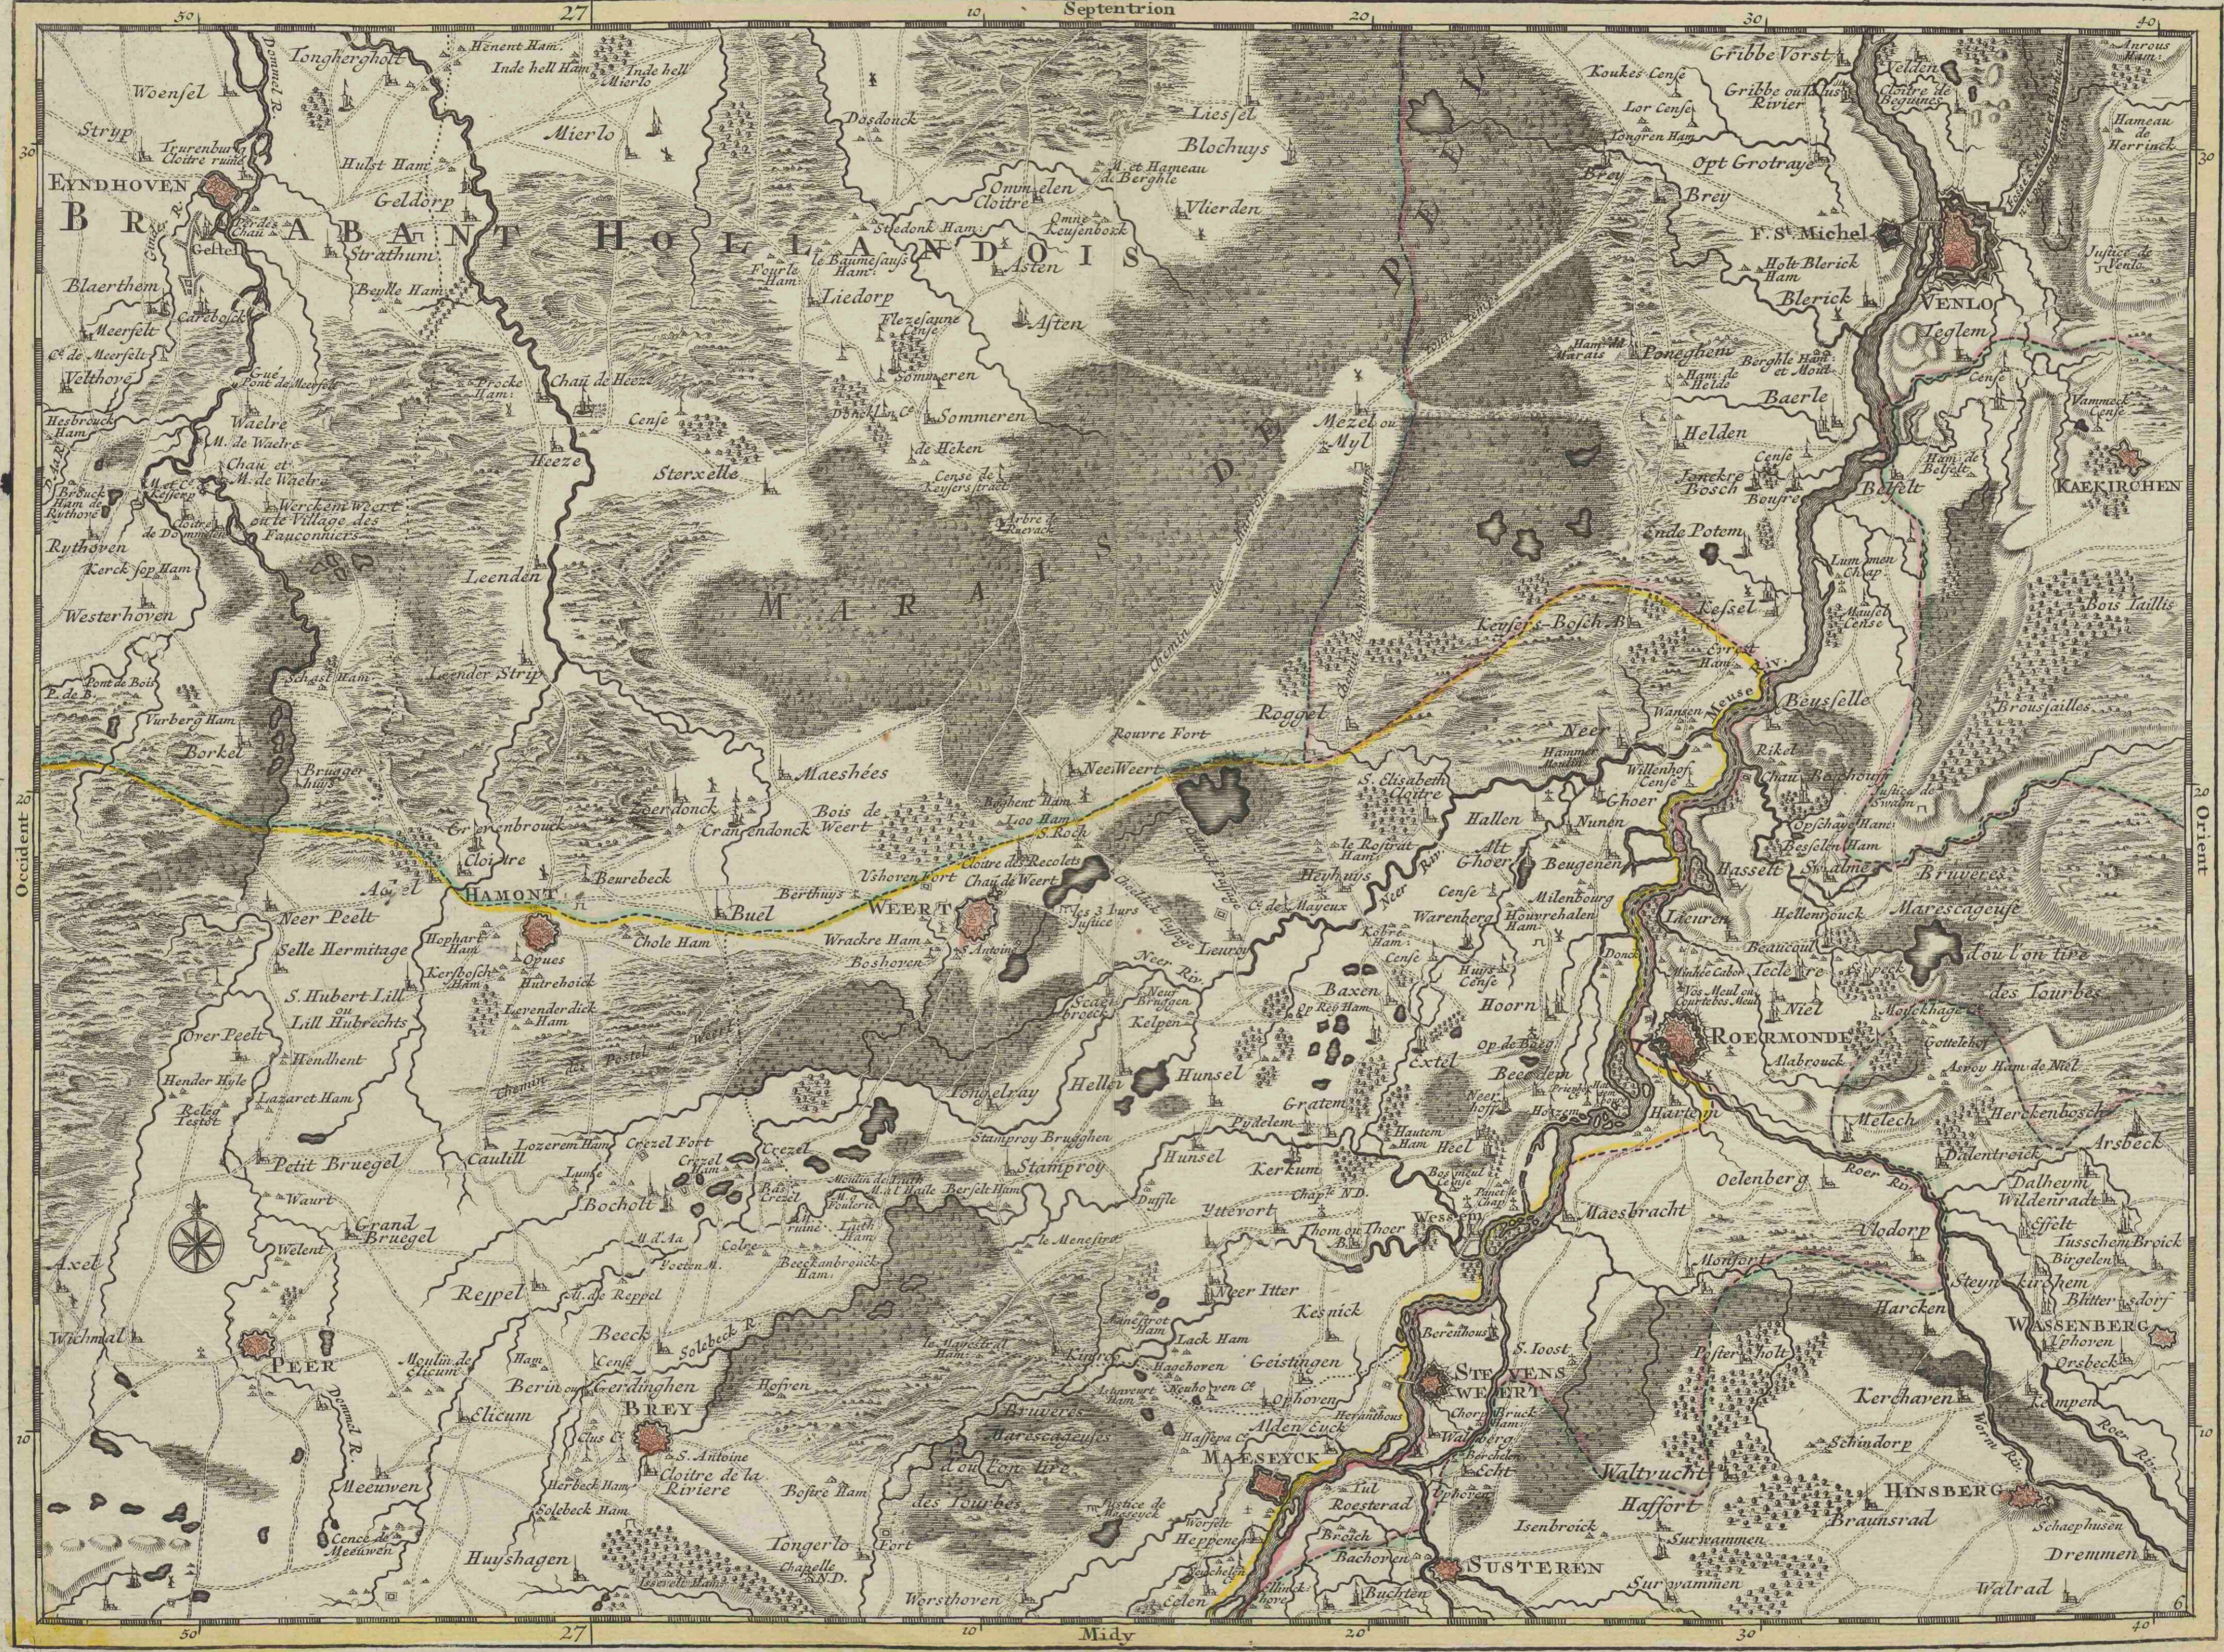

# **Carte particuliere des environs de Roermonde, Venlo, le marais de Peel.**

<https://hdl.handle.net/1874/350097>

Biblioth. Rhen.-Traj.  
d. d.  
Vir Cl. G. Moll.  
MAPPE TERRESTRES  
Sect. V. Région  
N. Europe  
N. 4. Belg. sept.  
N. 330.

CARTE PARTICULIERE DES ENVIRONS DE ROERMONDE, VENLO, LE MARAIS DE PEEL  
se vend A AMSTERDAM chez COVENS et MORTIER sur la Copie de Bruxelles Par E.H.Friex. Echelle de deux Lieues de Brabant

III N 83

120