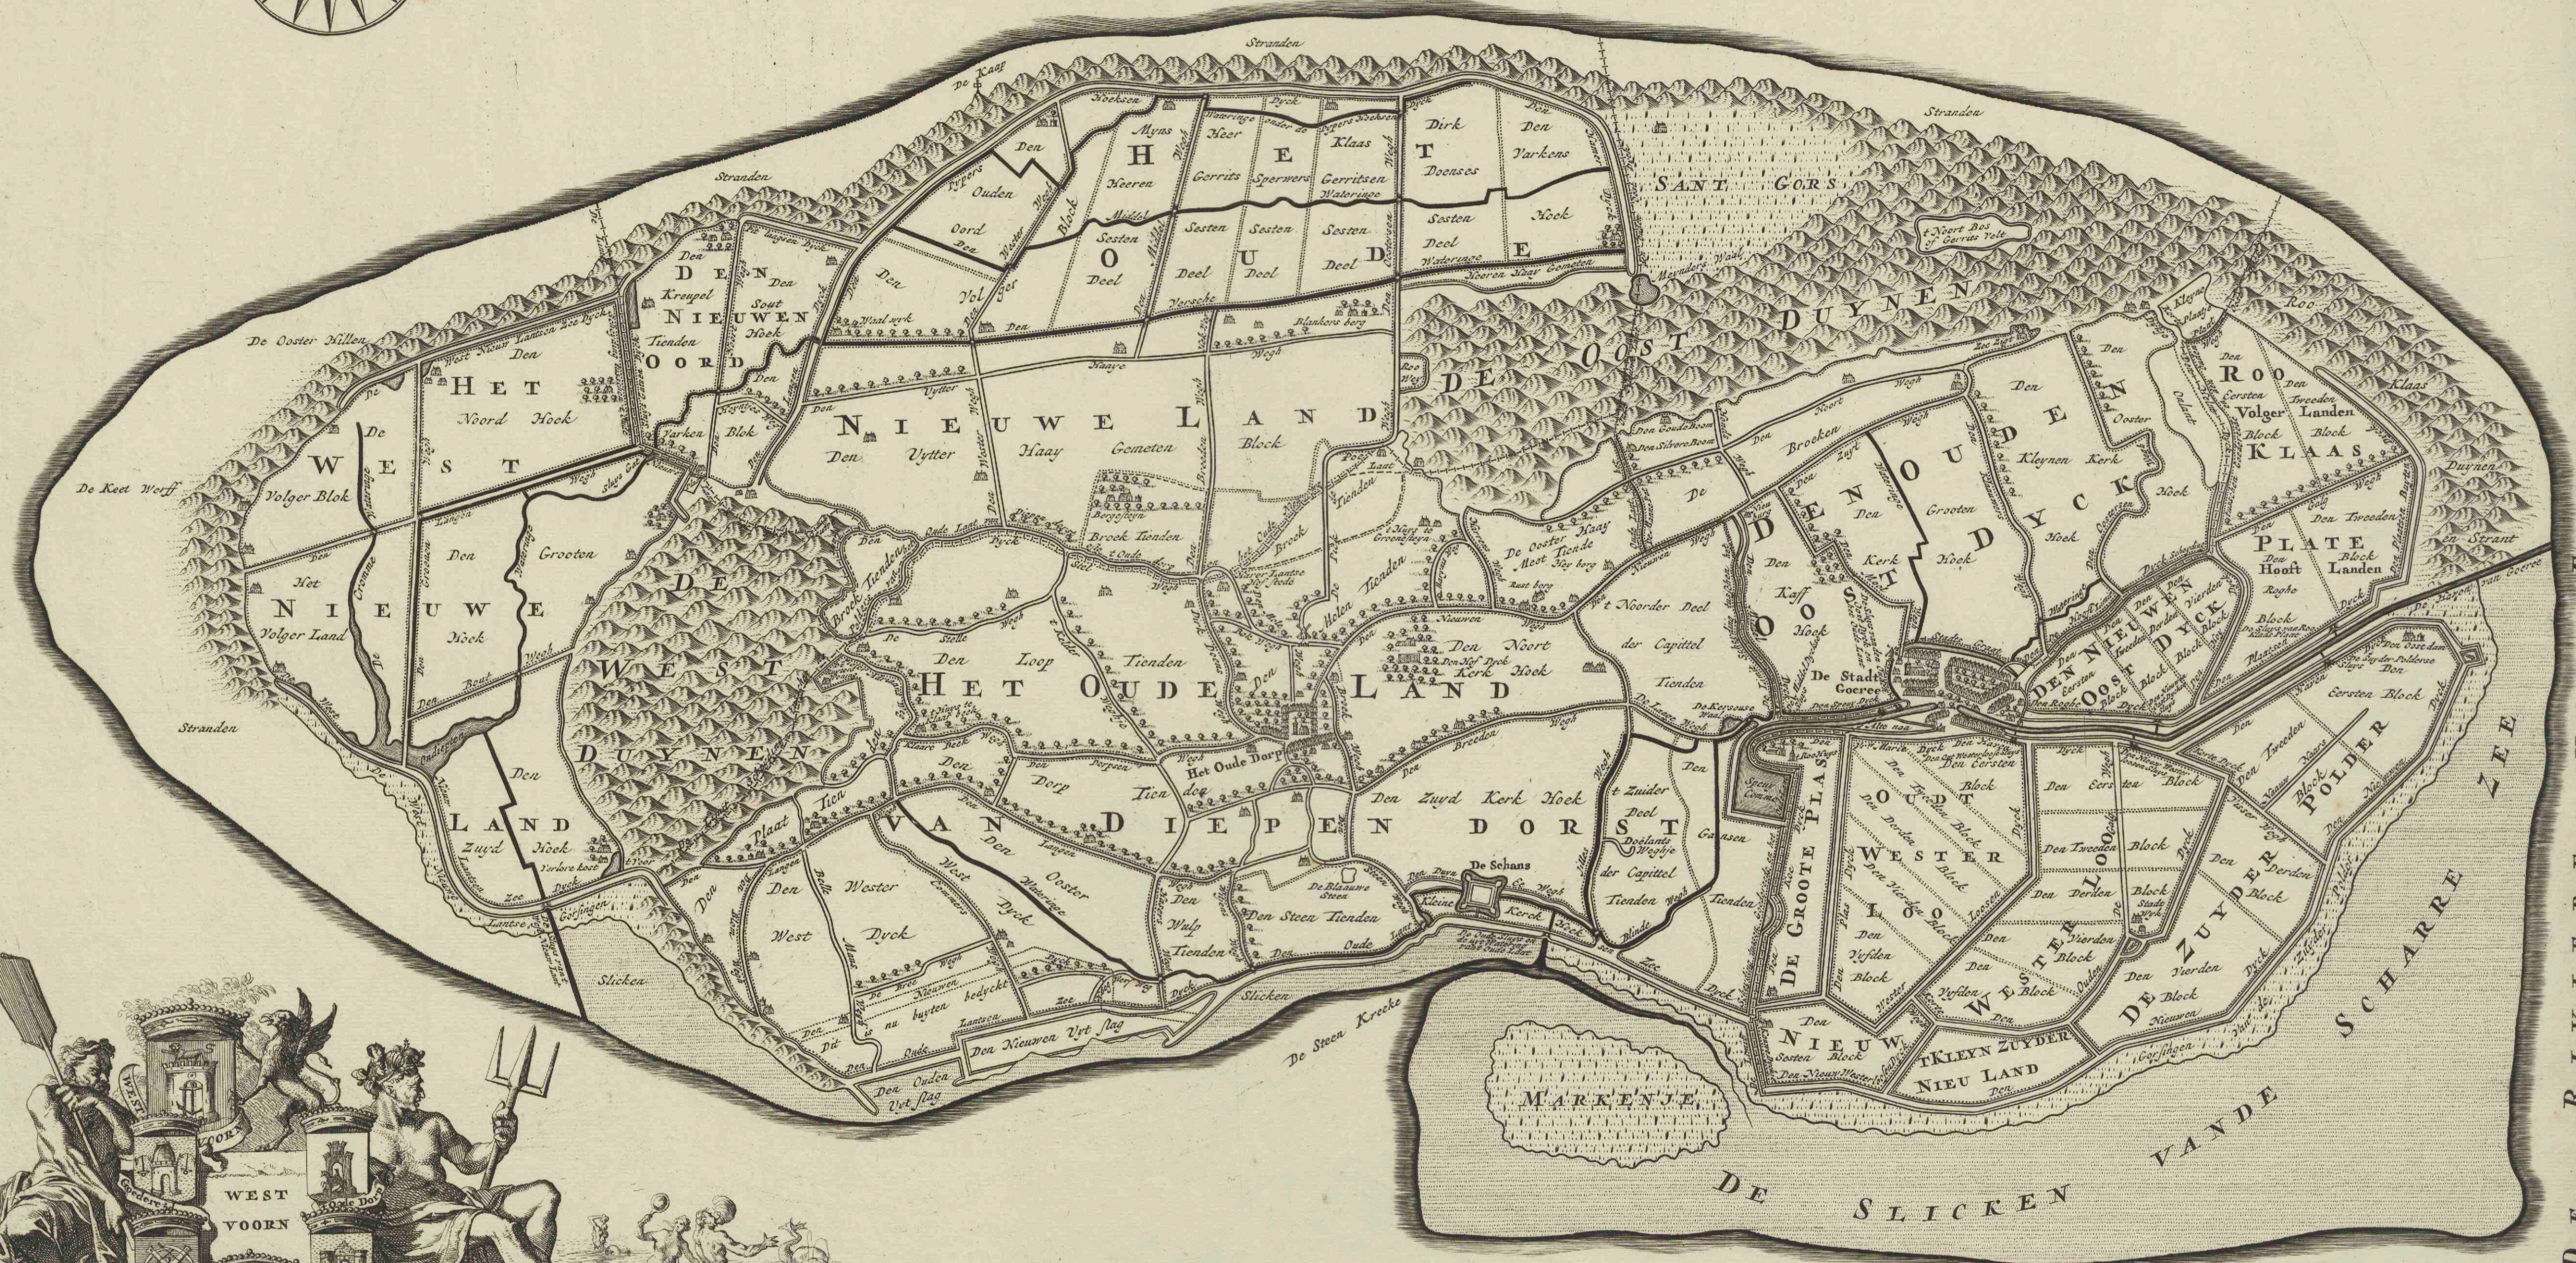

GENERALE CAARTE ENDE AFBEELDINGE VANDEN EYLANDE VAN WEST VOORN

Biblioth. Rhen.-Traj.
d. d.
Vir Cl. G. Moll.
MAPAE TERRESTRES
Sect. V. Regionis
Europae
14. Belg. sept.
No. 22. 5.

GENERALE BECROOTINGE
Vanden geheelen Eylande van
WEST VOORNE
Volgens de groote in ydere particuliere
Caarte zyt getrukt

De Polders hoorende onder de Stadt Goedereede
Namenlyk Oude Water-Loo Nieuw Water-Loo Den
Zuyder Polder t'Kleynen Zuyder Nieuwe Oost Dyck
De Grooten Plas Altena Den Nieuwen Oost Dyck ende
Den Claes Plas zyt sijn groot 1254 3/4
t'Oude Laan van Diggendyck groot 1216 1/2
t'Oude Nieuwe Laan groot 1216 1/2
Den Oude Oost Dyck groot 1216 1/2
t'West Nieuwe Laan groot 1216 1/2
Over zulkx is getrukt Eyland van West
Voorn groot 1216 1/2

Agma van Dyck Feit.

D E N O O R T Z E E

D E N H A L S

D E N H A L S

I. Luiker Feit Can Aqua Fortis.

A. Steyaert Invenit.

I. Steenmees Sculpsit.