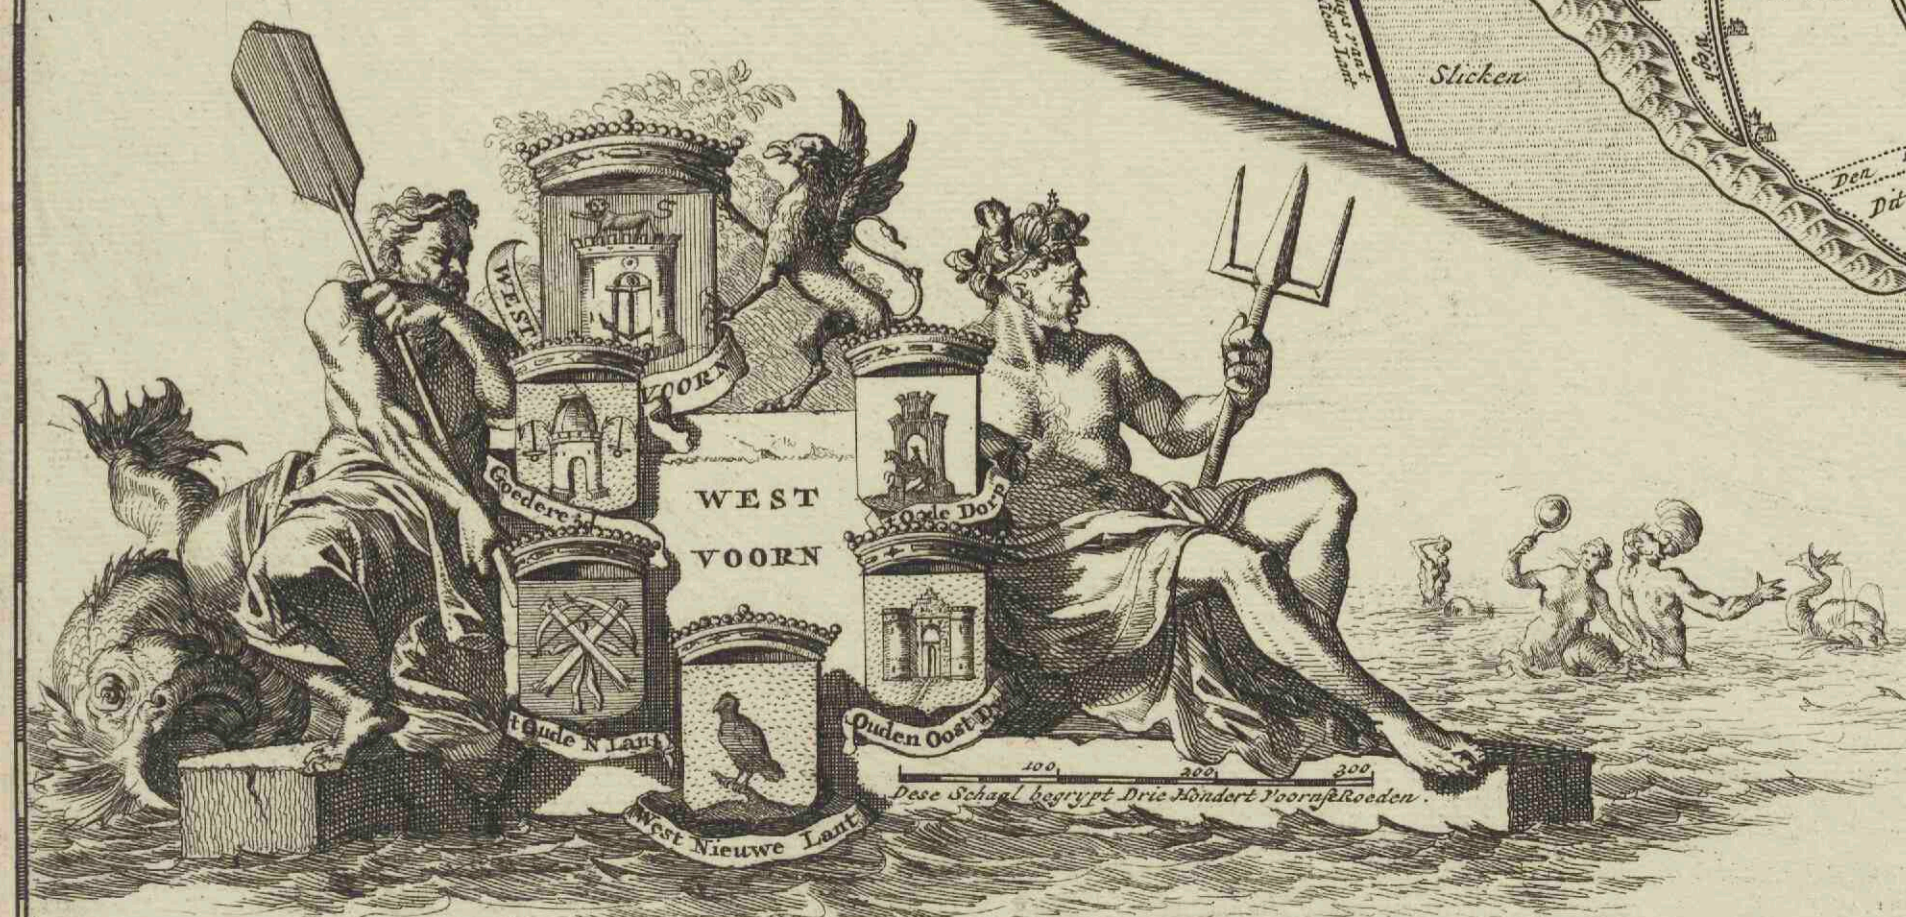

GENERALE CAARTE ENDE AFBEELDINGE VANDEN EYLANDE VAN WEST VOORN

Biblioth. Rhen.-Traj.
d. d.
Vir Cl. G. Moll.
MAPAE TERRESTRES
Sect. V. Regionis
Europae
14. Belg. sept.
No. 22. 5.

GENERALE BECROOTINGE
Vanden geheelen Eylande van
WEST VOORNE
Volgens de groote in ydere particuliere
Caarte zyt getrukt

De Polders hoorende onder de Stadt Goedereede
Namenlyk Oude Water-Loo Nieuw Water-Loo Den
Zuyder Polder t'Kleynen Zuyder Nieuwe Oost Dyck
De Grooten Plas Altena Den Nieuwen Oost Dyck ende
Den Claes Plas zyt sijn groot 1254 3/4
t'Oude Laan van Diggendyck groot 1216 1/2
t'Oude Nieuwe Laan groot 1216 1/2
Den Oude Oost Dyck groot 1216 1/2
t'West Nieuwe Laan groot 1216 1/2
Over zulkx is getrukt Eyland van West
Voorn groot 1216 1/2

Agma van Dyck Feit.

D E N O O R T Z E E

D E N H A L S

D E N H A L S

I. Luiker Feit Can Aqua Fortis.

A. Steyaert Invenit.

I. Steenmees Sculpsit.