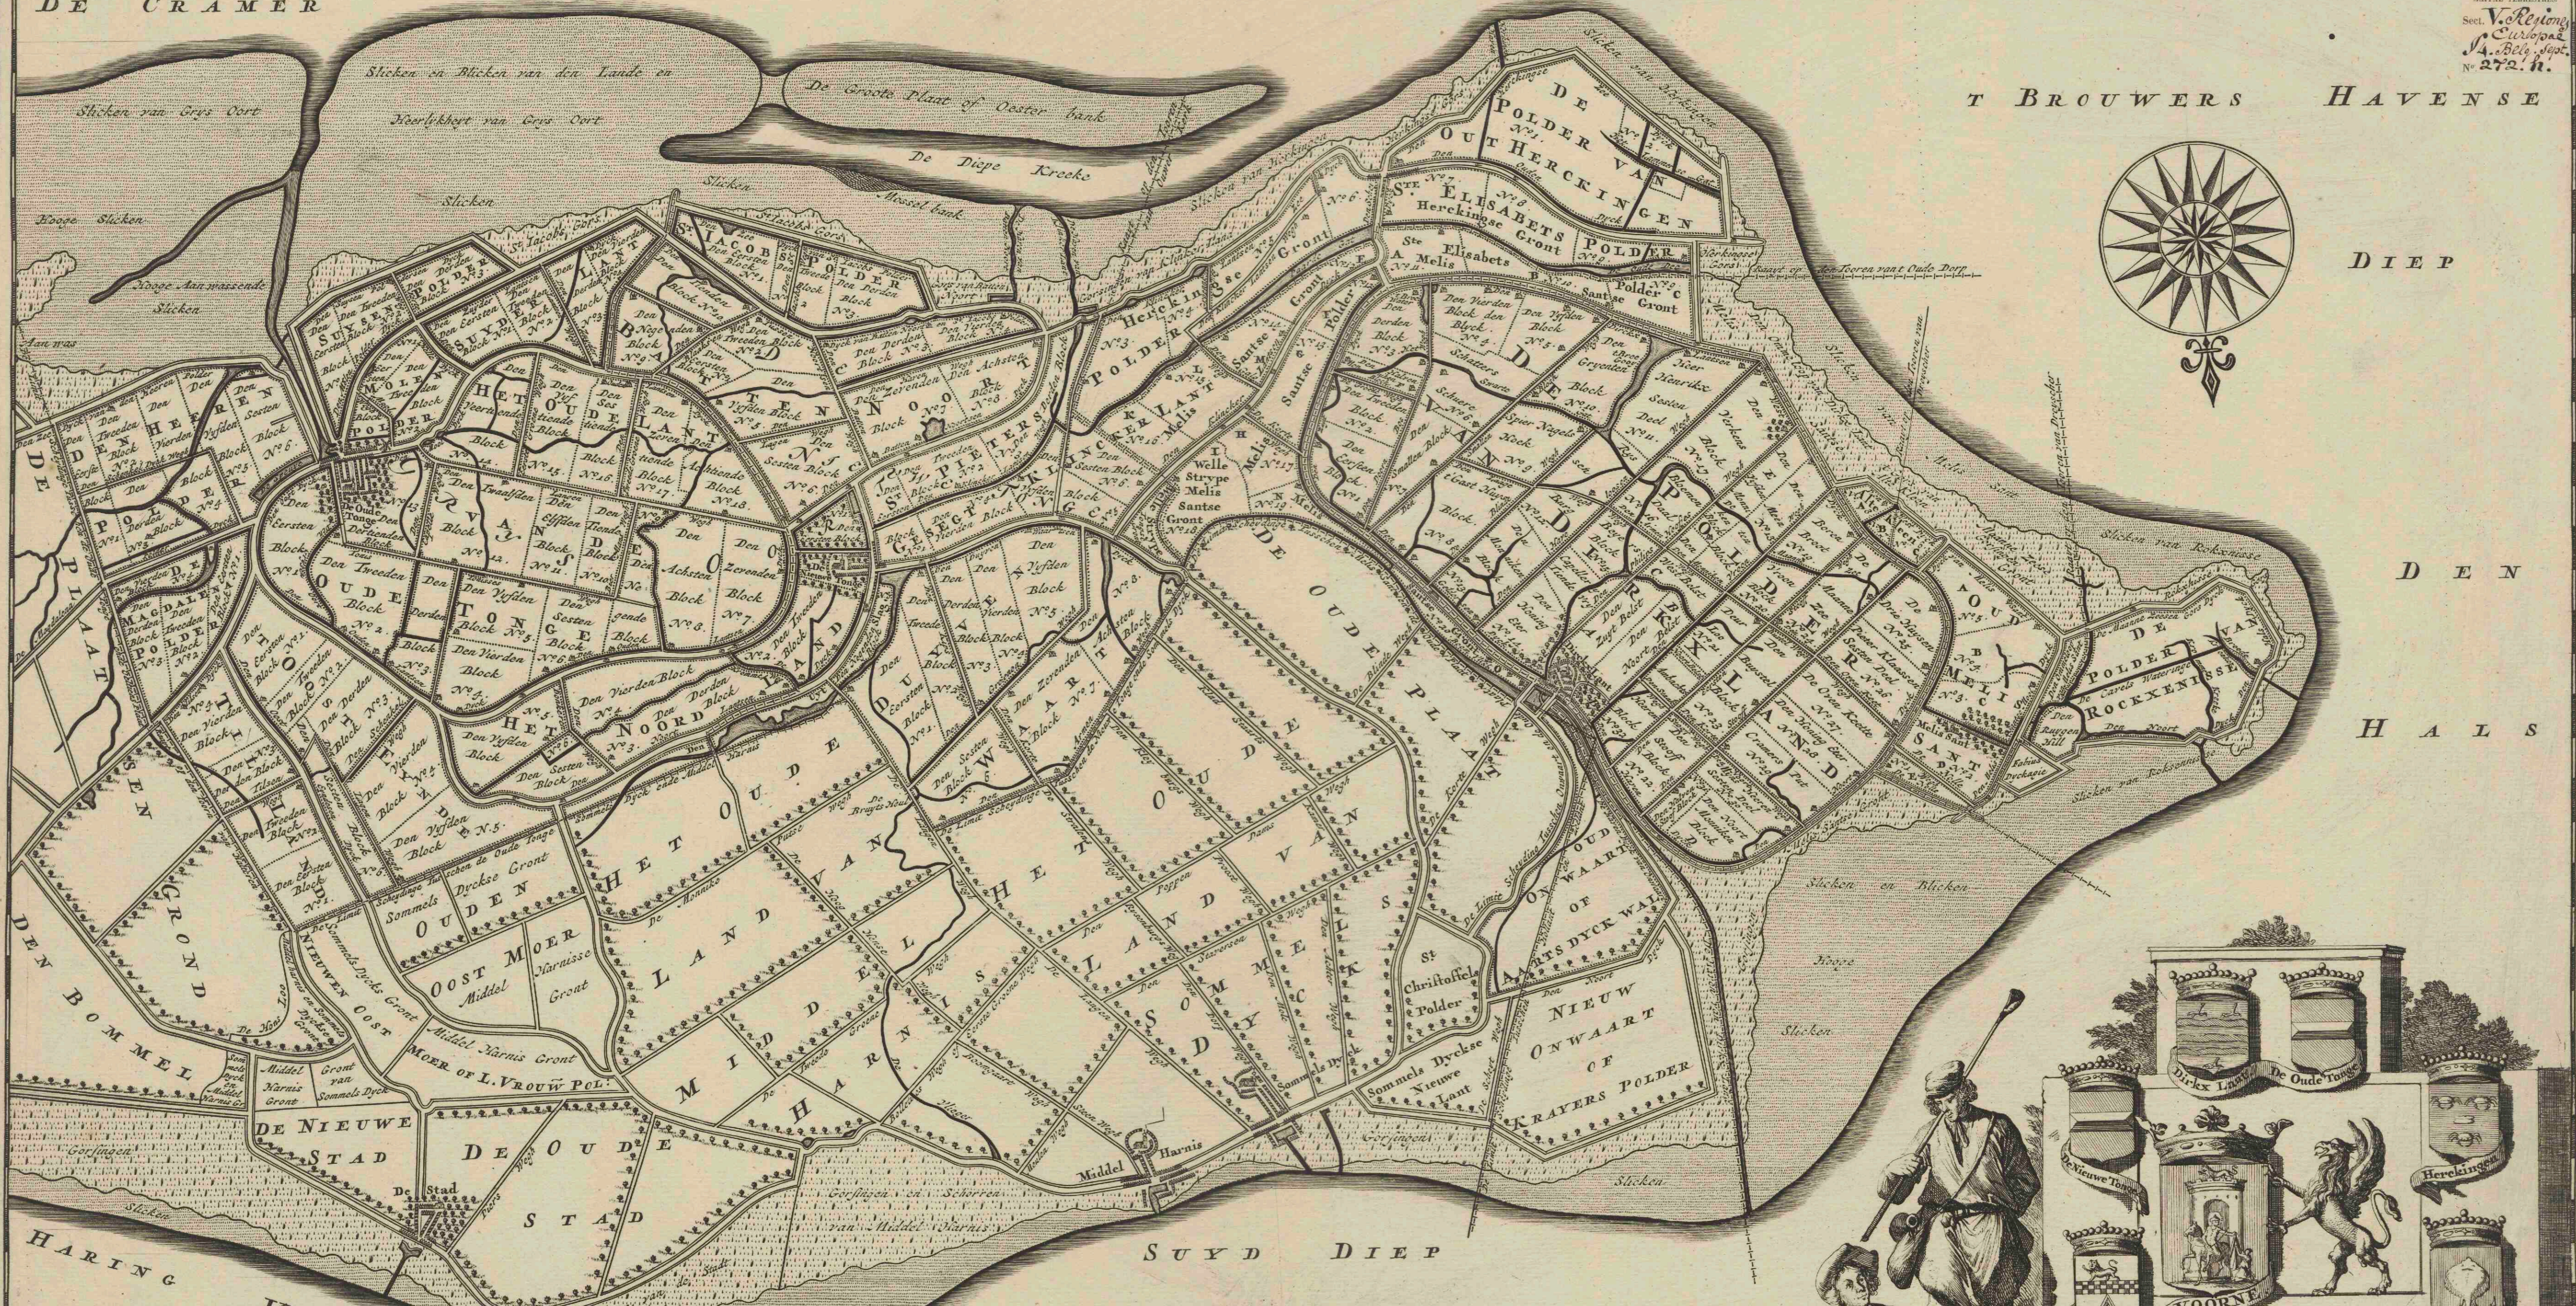

Generale caarte vanden lande van Voorne inden lande van Over Flacquee

<https://hdl.handle.net/1874/350139>

GENERALE CAARTE VANDEN LANDE VAN VOORNE INDEN LANDE VAN OVER FLACQUEE.

DE CRAMER

DE BIENINGEN OF GREVELINGEN

T BROUWERS HAVENSE

Biblioth. Rhen.-Traj.
d. d.
Vir Cl. G. Moll.
MAPPAE TERRESTRES.
Secl. V. K. K. Europeae
A. Belg. Sept.
N. 272. h.

GENERALE BEGROTINGE
Van alle de Landen van
VOORNE
Gelegen in den Landen van
OVER FLACQUEE.