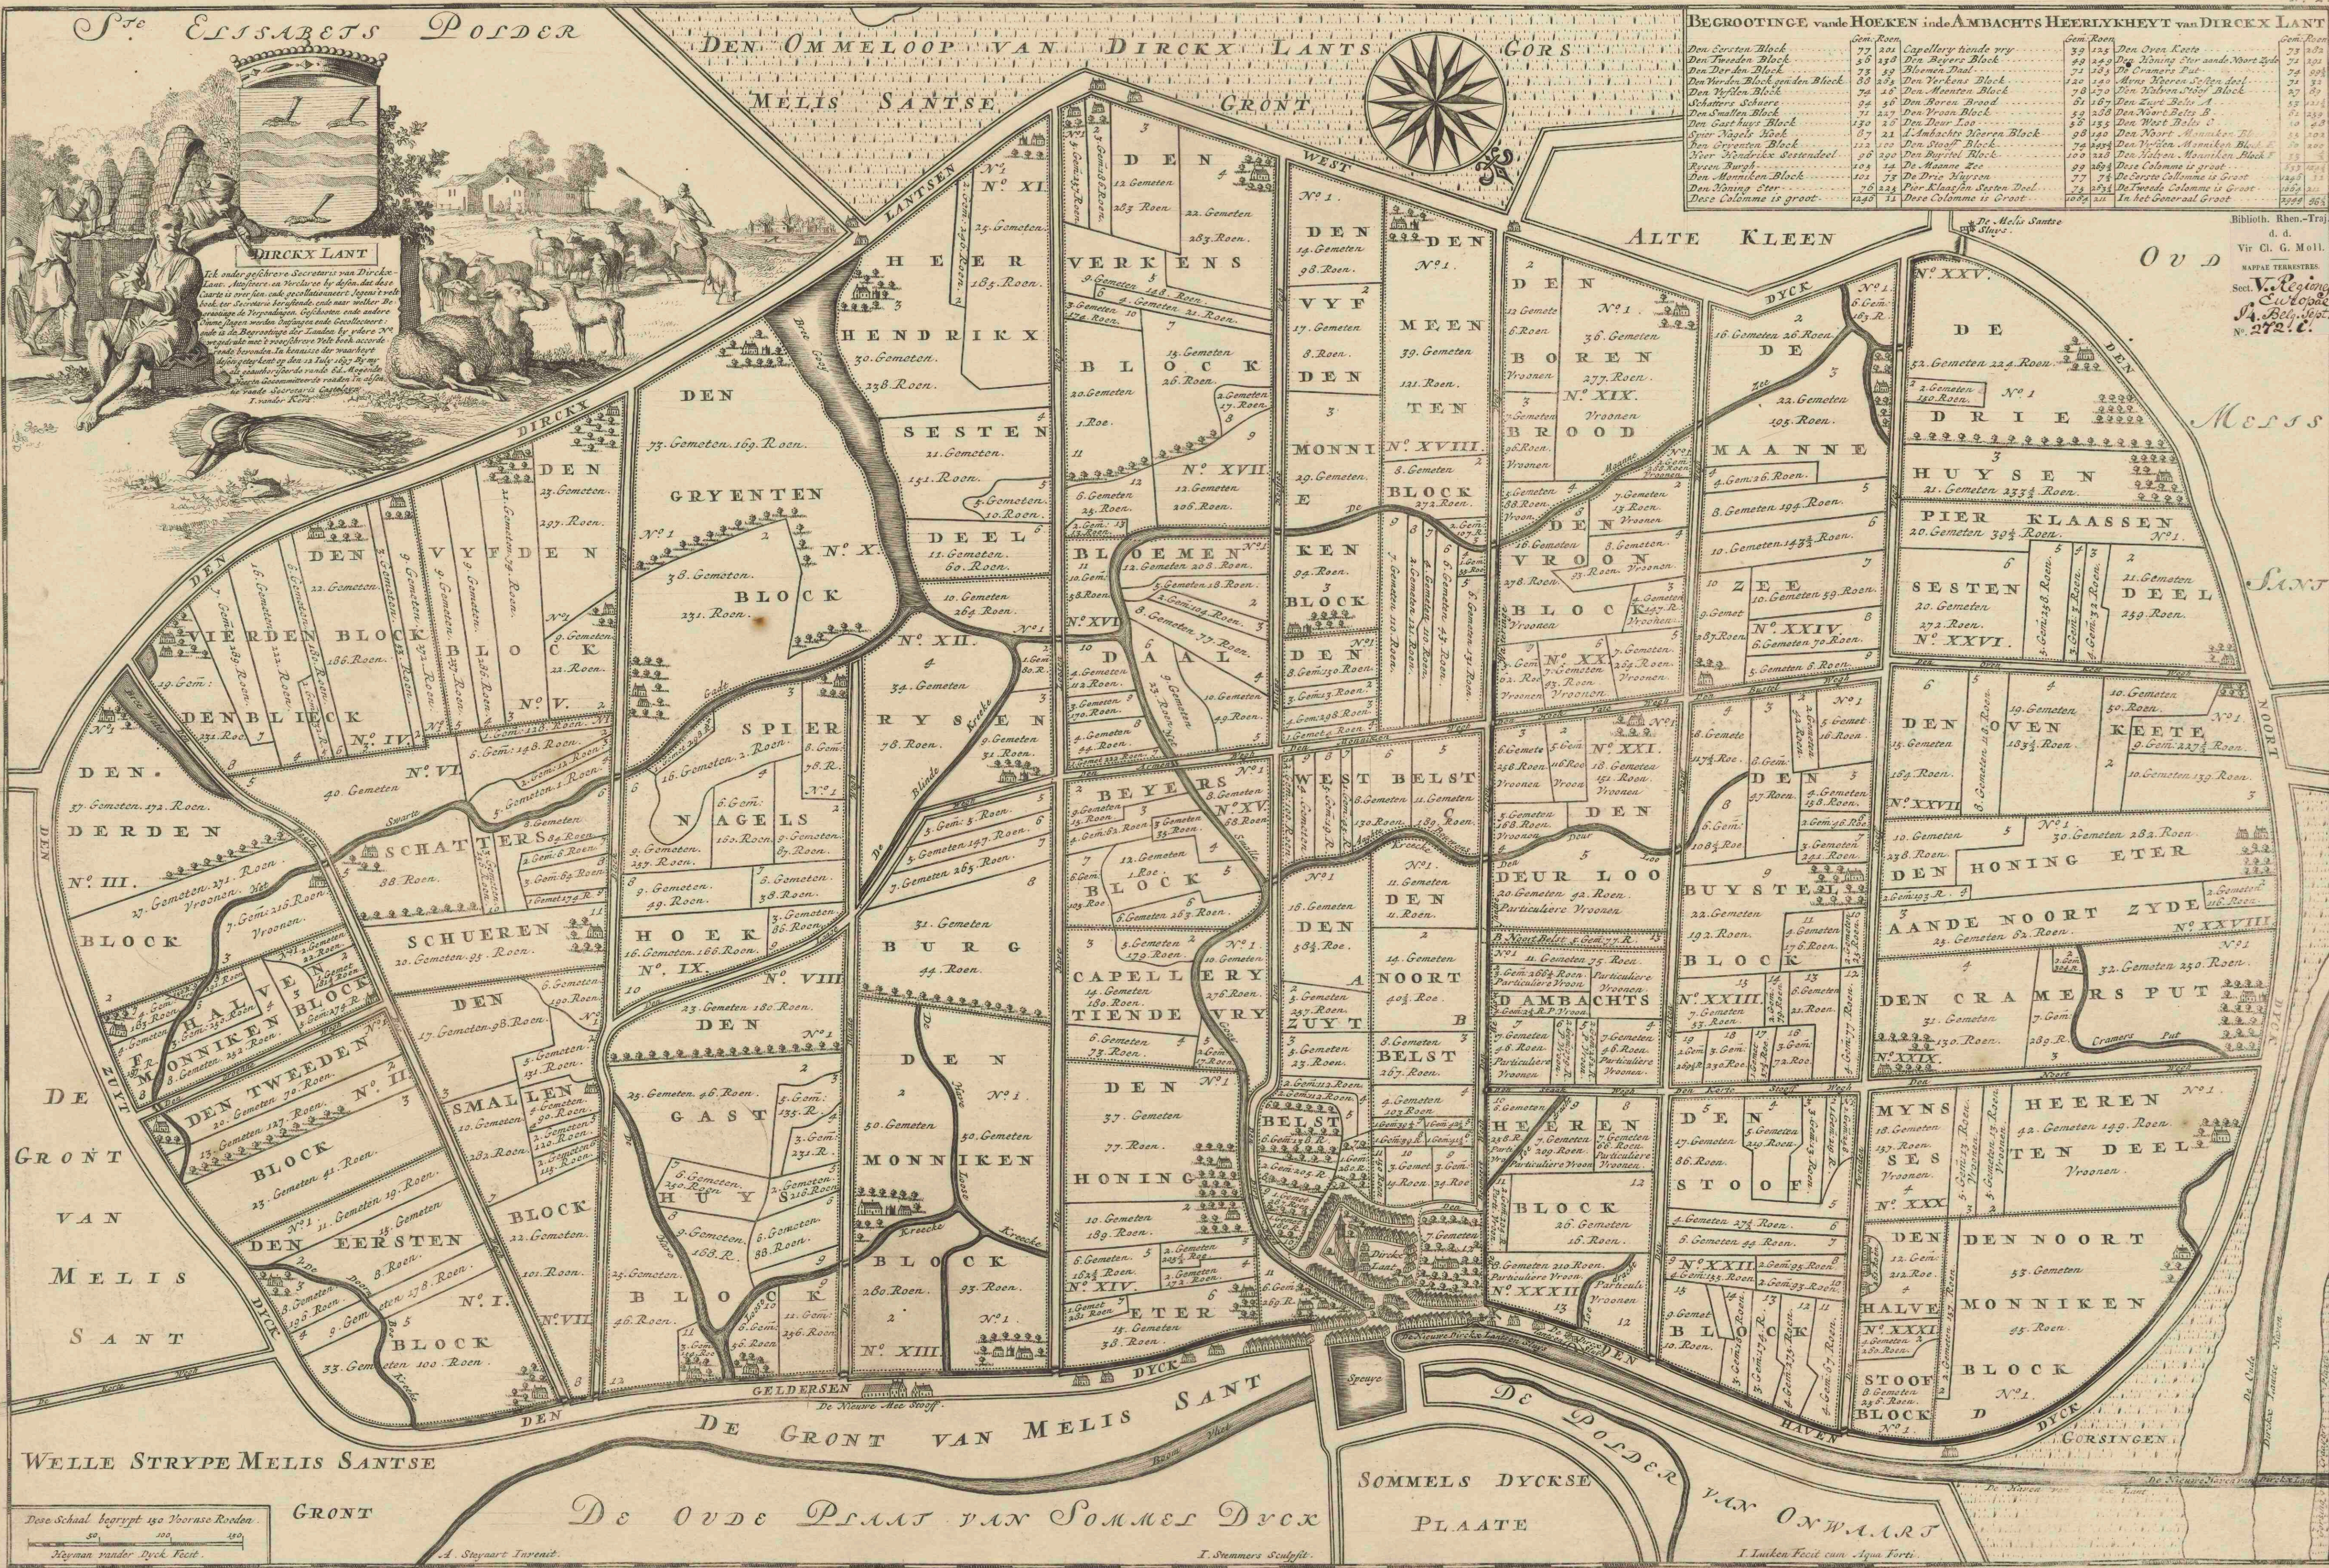

Caarte vande ambachts heerlykheyd van Dirckx Landt

<https://hdl.handle.net/1874/350140>

CAARTE VANDE AMBACHTS HEERLYKHEYT VAN DIRCKX LANDT.

BEGROTINGE vande HOEKEN inde AMBACHTS HEERLYKHEYT VAN DIRCKX LANDT. Table with columns for 'Gem. Roen', 'Capellary', 'Den Oren', 'De Oude', 'De Nieuwe', etc.

DIRCKX LANDT. Ik onder gefchreeve Secretaris van Dirckx Landt, sta toe dat dese Caarte is over ten, enkeel gemeten, ende dat alle de... (text continues with details of the map's accuracy and measurements).

Dese Schaal begrypt 150 Voorse Roeden.

GRONT

De OUDE PLAAT VAN SOMMEL DYCK

SOMMELS DYCKSE PLAATE

I. Luiken Feict cum Aqua Forti.