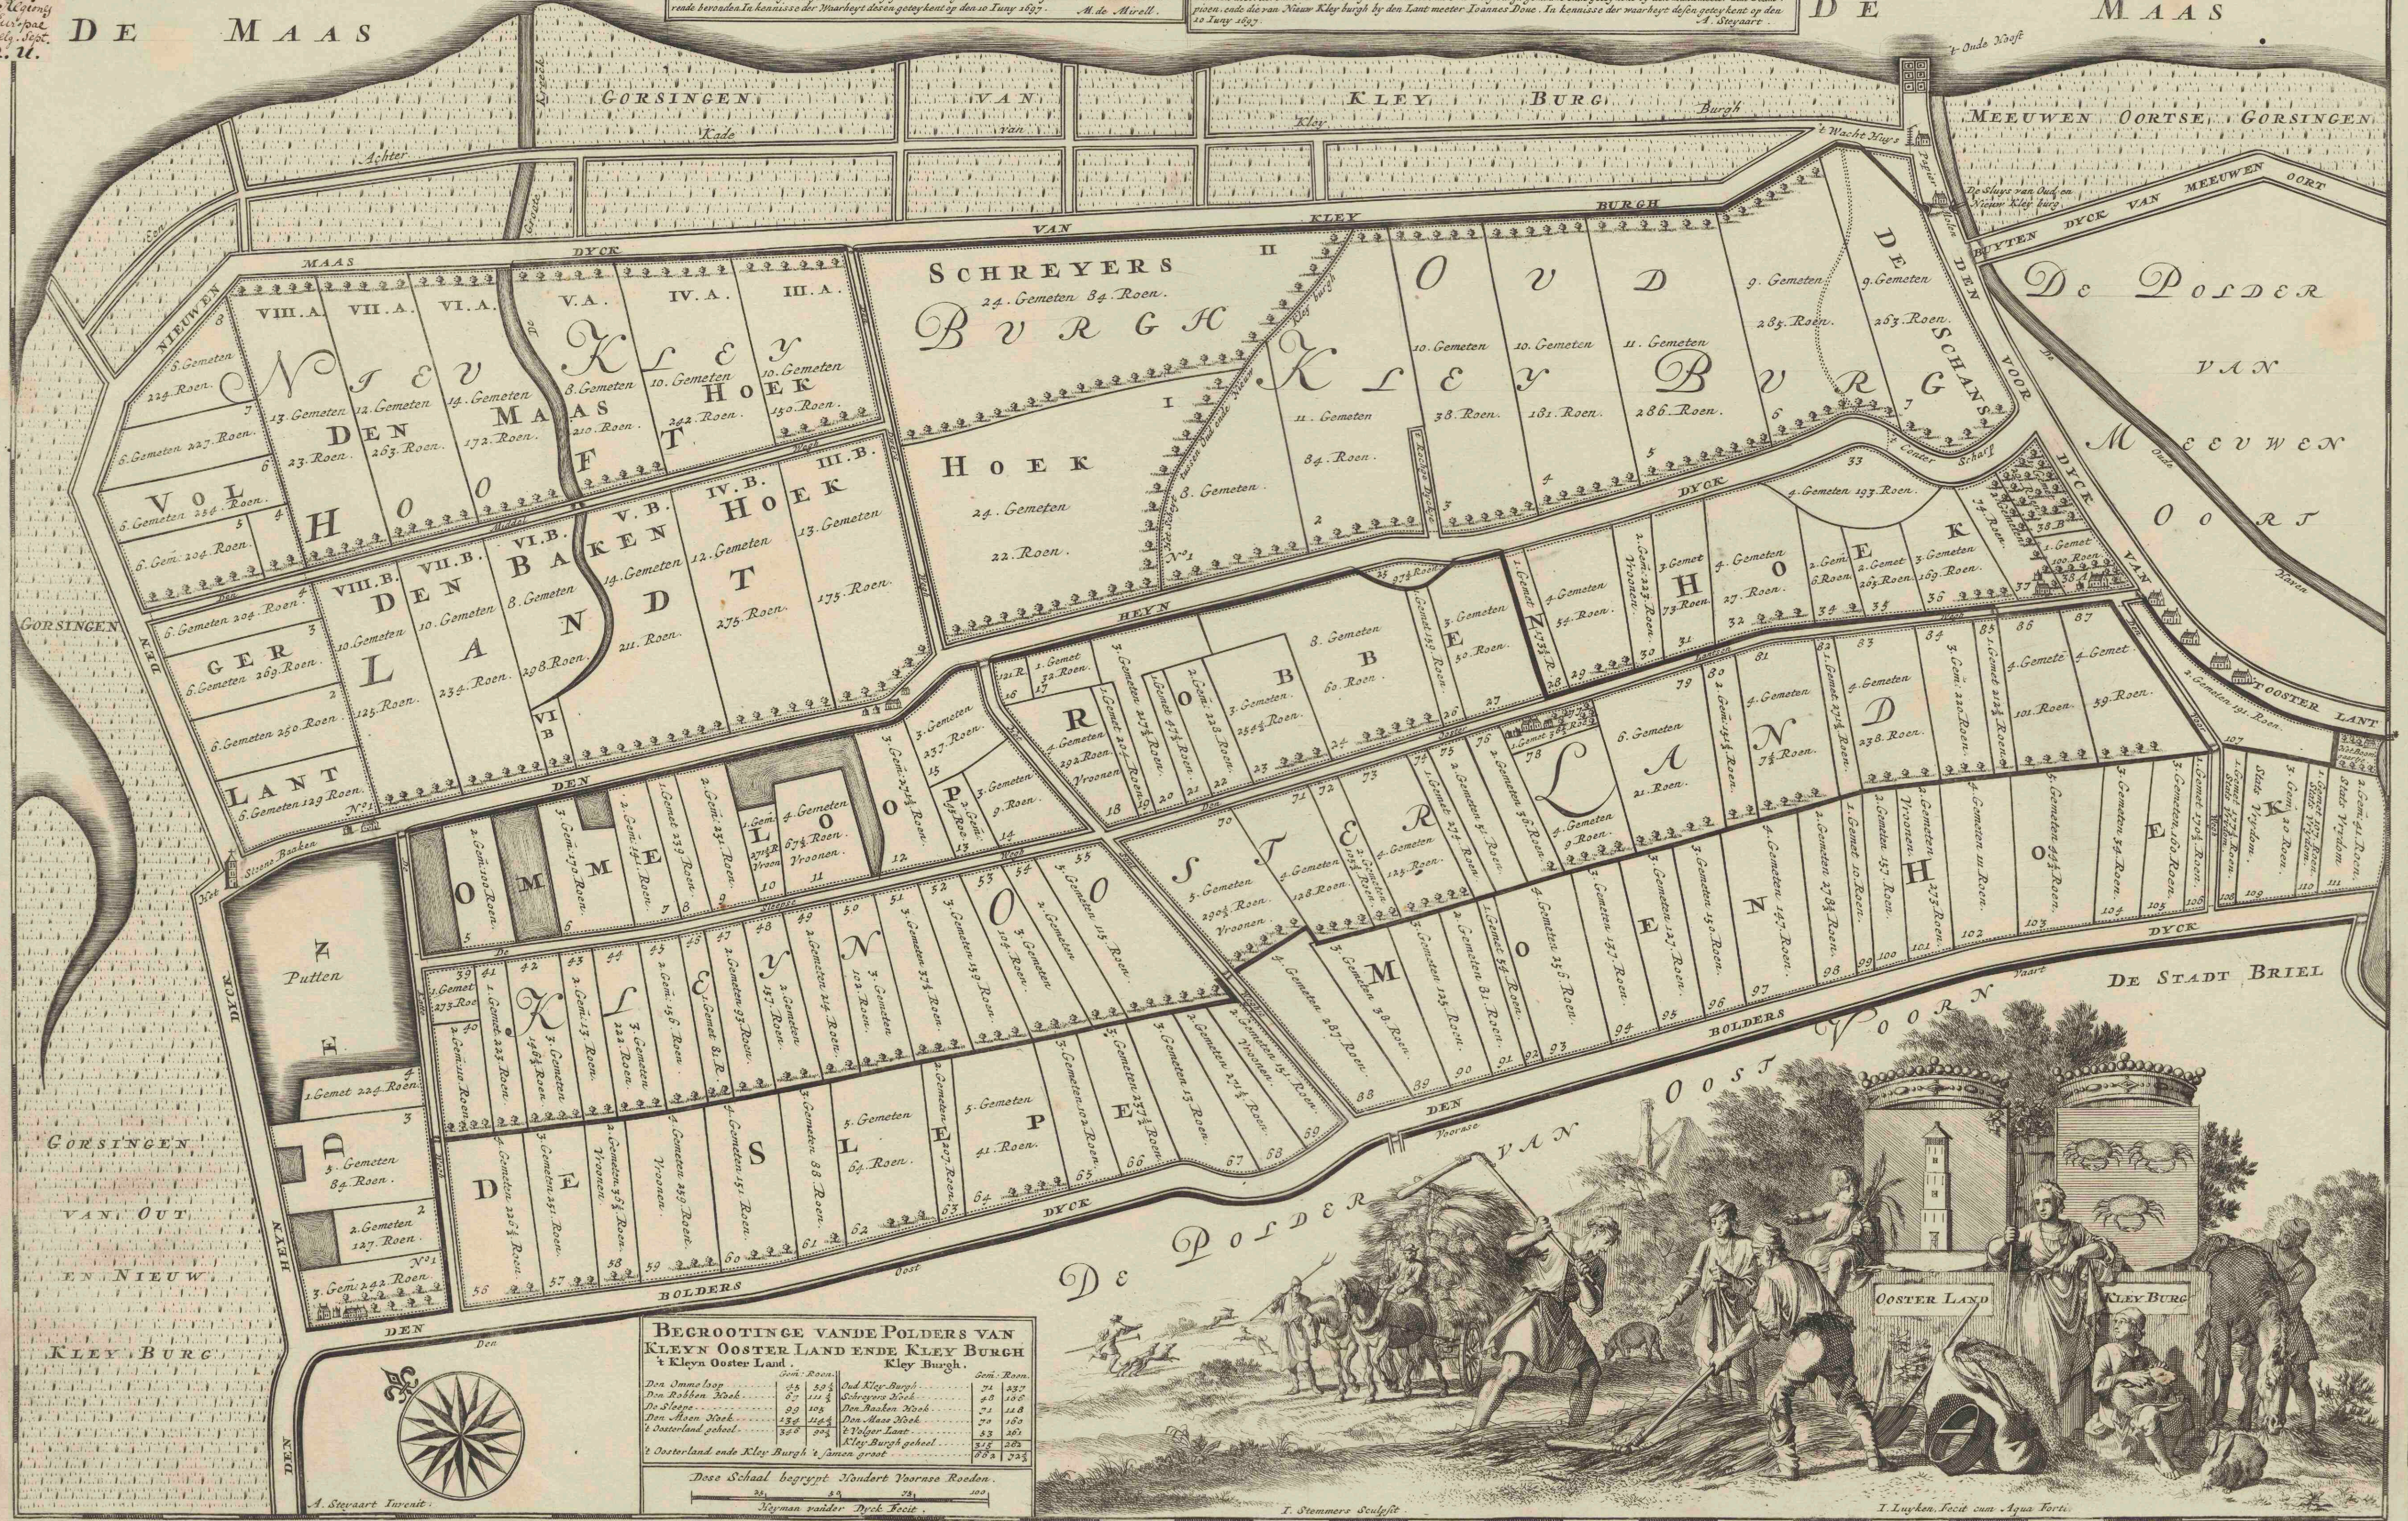

CAARTE VANDE POLDERS VAN KLEIN OOSTERLAND EN KLEY-BURGH,

Nº IV.

Biblioth. Rhen-Traj
d. d.
Vir. Cl. G. Moll.
MAPPAE TERRESTRES.
Sect.
V. R. 17
No. 272. 11.

Ich ondergefehrene Secretaris der Heerlykheit van Waters ende Pauken Gers, Attesteere, en verclare by defyn, dat ik dese Carte voor las veel de Begrootinge der Landen van Oud en Nieuw Kley burgh aangat, hebbe Geollationneert segens de Originele Carte, daar van my ter hande gelykt, ende hebbe de Begrootinge by ydore N.º we gedrukt mat de voorfehrene Carte in accorde ende berouwen, ende de Carte van Oud Kley burgh remakte ende gelykheit by den Landmeter Jan Room, ende die van Nieuw Kley burgh by den Landmeter Joannes Douc. In kennisse der waarhyt defyn geteykent op den 10 Juny 1697. A. Steyaert.

DE MAAS

DE MAAS