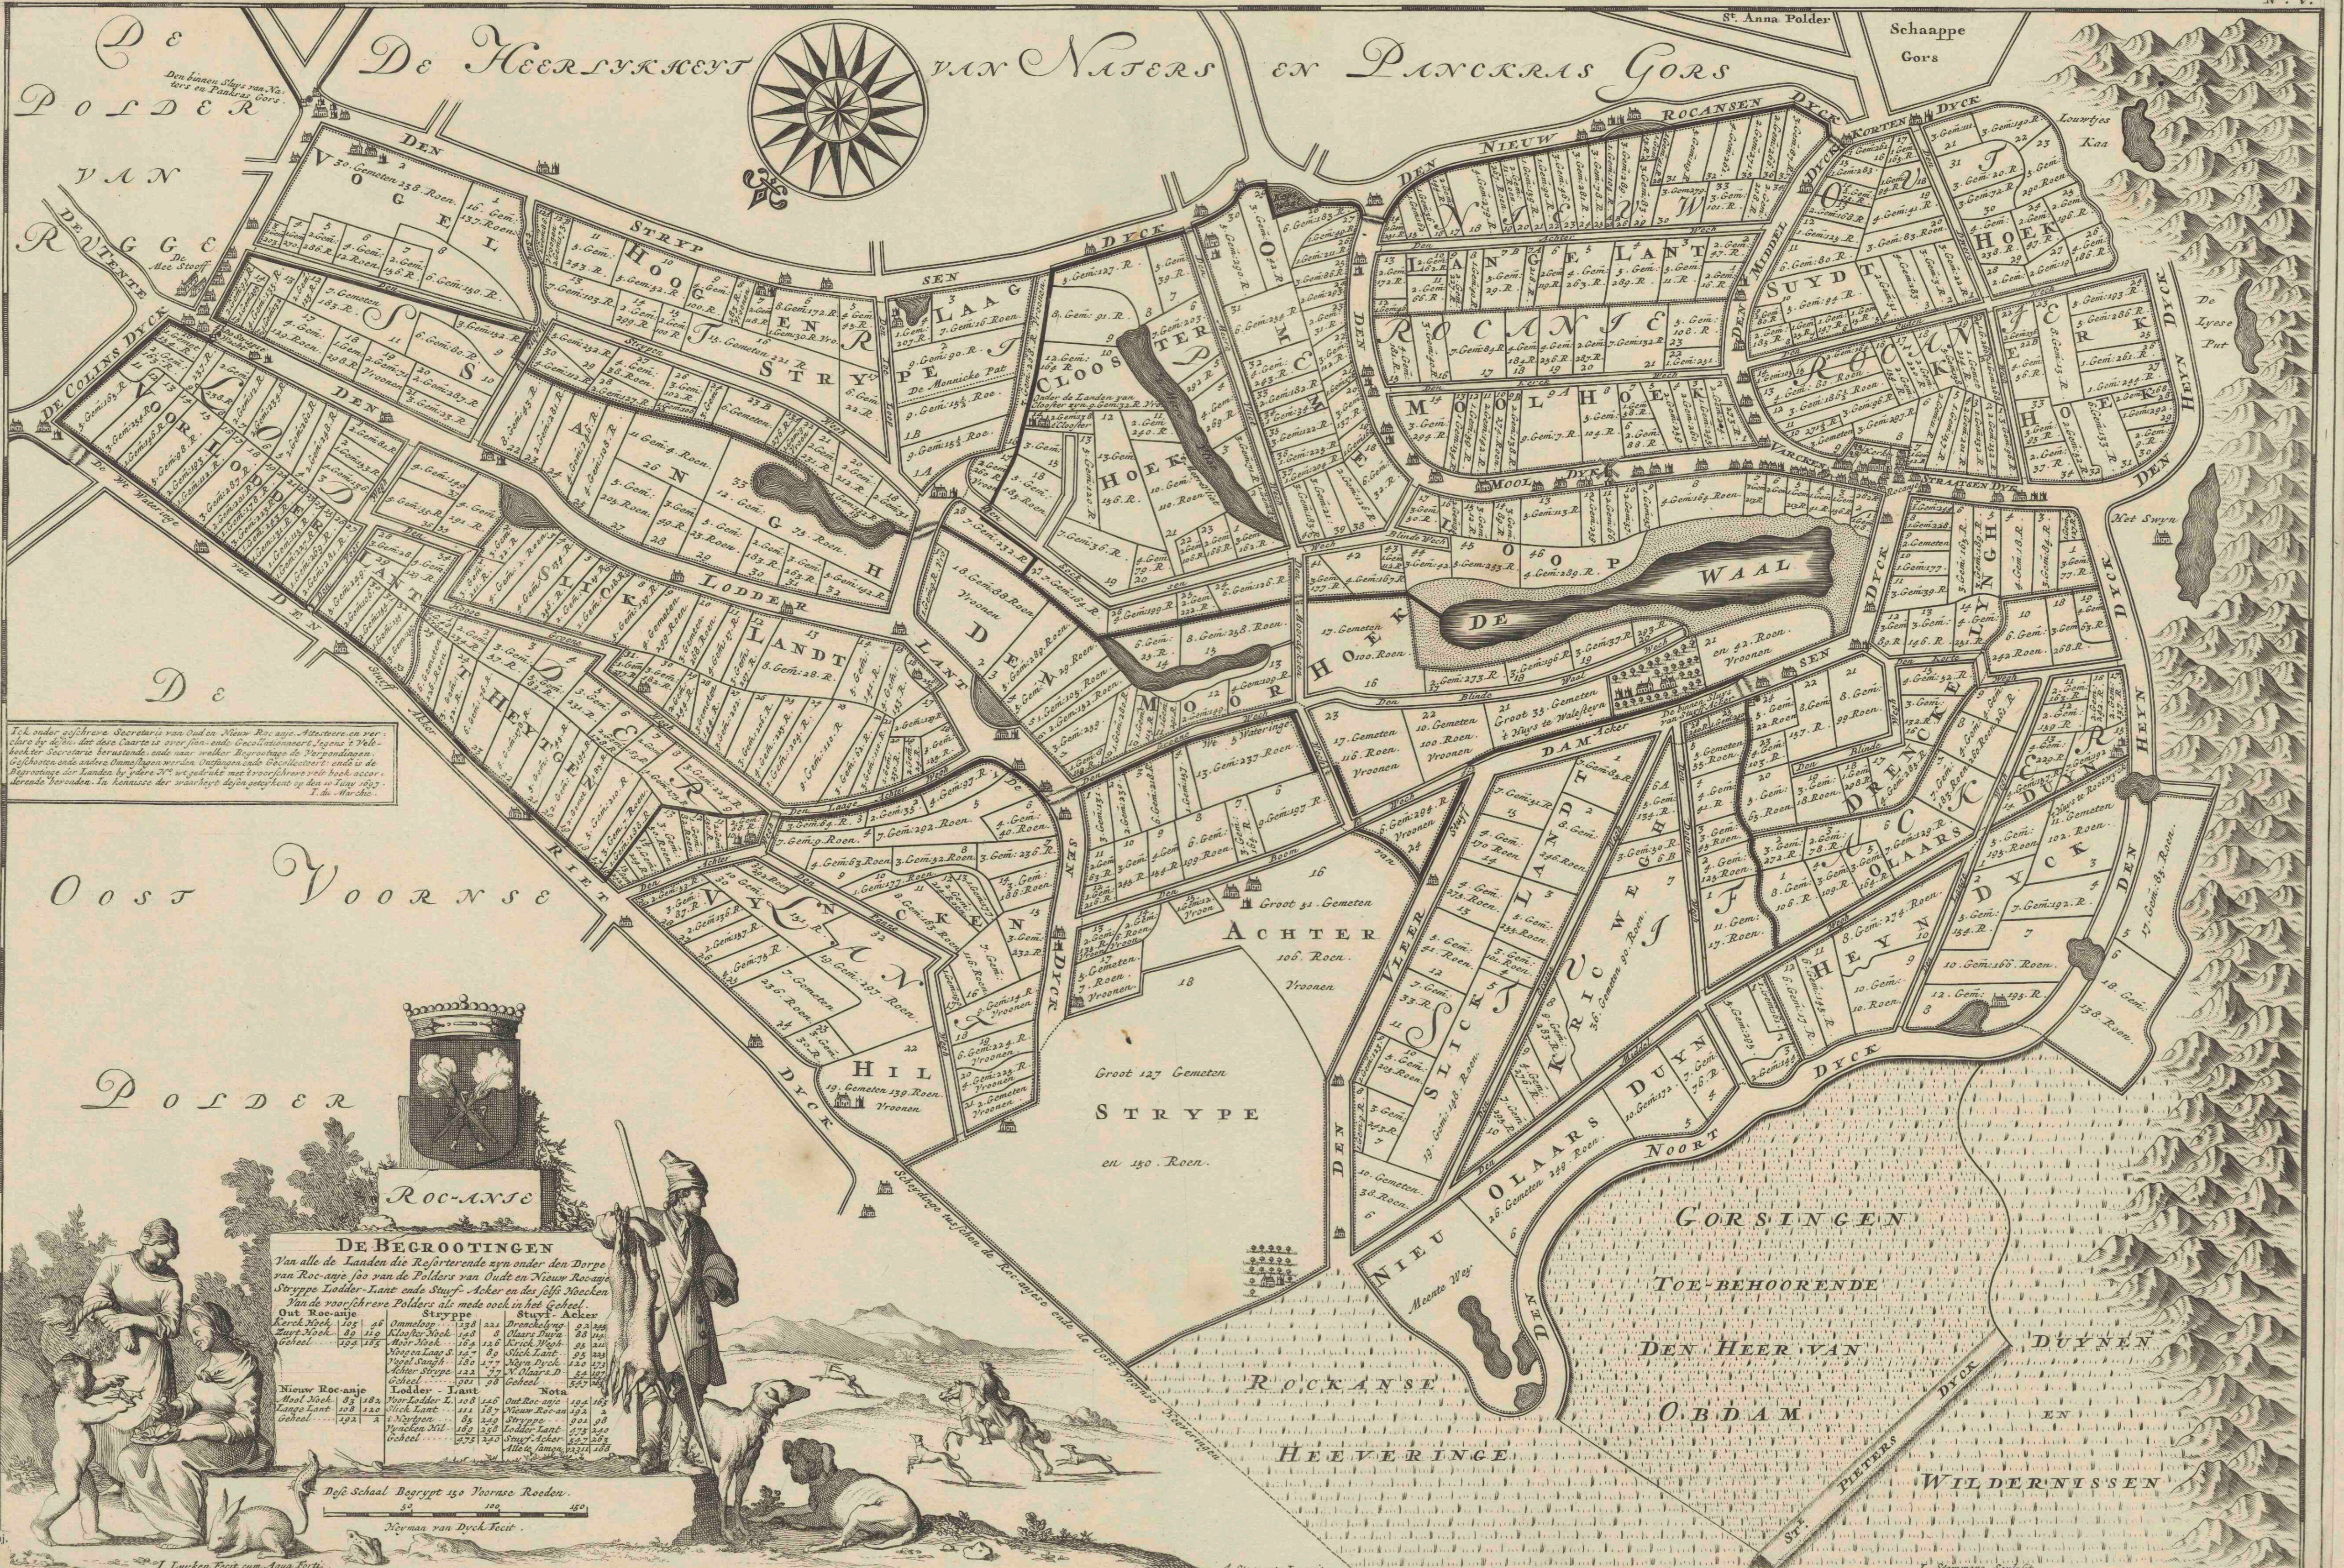

CAARTE VANDE POLDERS VAN OUD EN NIEUW ROC-ANJE.

N. 1.

Oost Vooronse
POLDER

DE BEGROOTINGEN
Van alle de Landen die Refortorende sijn onder den Dorpe
van Rocanje soo van de Polders van Oude en Nieuw Rocanje
Stryppe Lodder-Lant ende Stuyf-Acker en des selve Hoecken
Van de voorsijne Polders als mede oock in het Geheel.

Out Rocanje	Ommeday	122	122	122	122
Moel Hoek	Kloster Hoek	122	122	122	122
Stuyf Hoek	Moer Hoek	122	122	122	122
Geheel	Geheel	122	122	122	122

Nieuw Rocanje
Moel Hoek 82 182
Langs Lant 108 122
Geheel 190 304

Nota
Out Rocanje 122 122
Nieuw Rocanje 122 122
Stryppe 122 122
Lodder Lant 122 122
Geheel 122 122

Deze Schaal Begrept 150 Vooronse Roeden.
50 100 150
Nieuw van Dyrck Facit.

Biblioth. Rhen.-Traj.
d. d.
Vir. Cl. G. Moll.
MAPPEL TREKSTEN.
Sect. V. Rociones
Curiosep
A. Belg. sept.
272.

2184 217