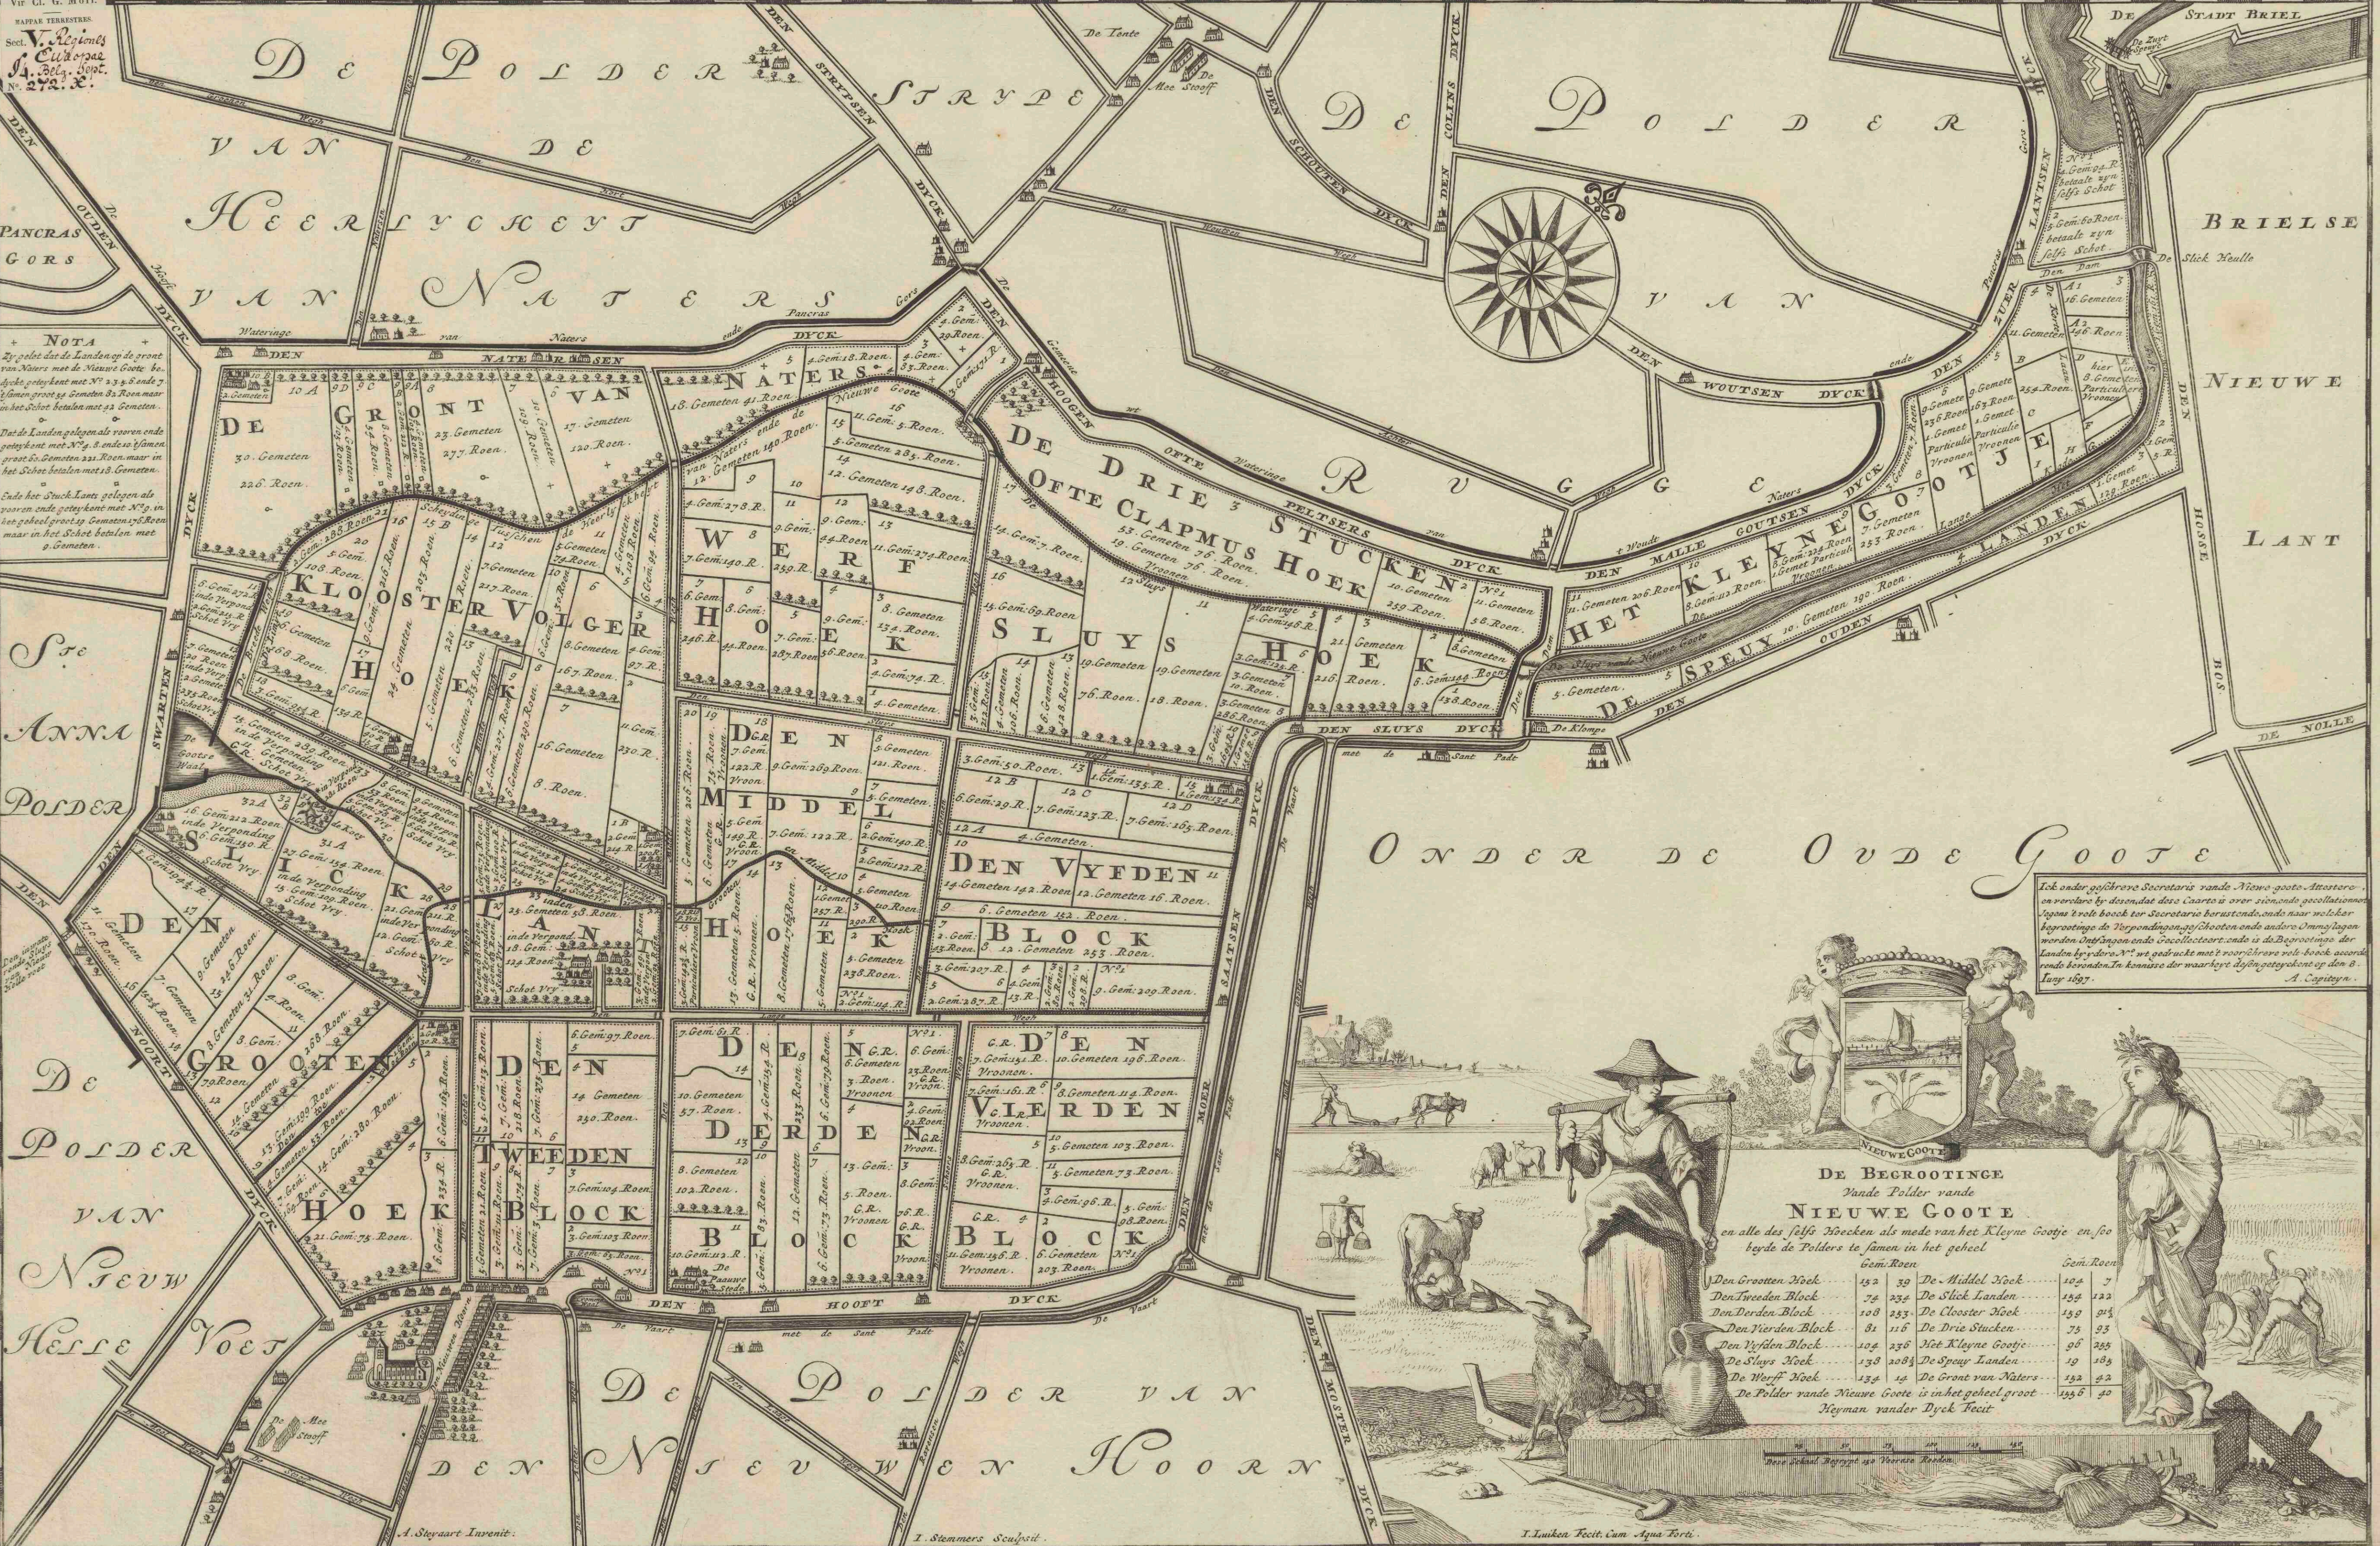

CAARTE VANDE POLDER VANDE NIEUWE-GOOTE, A^o, 1696.

Biblioth. Rhen.-Troj.
d. d.
Vir Cl. G. Moll.
MAPAR TERRESTRES
Sect. V. Regionis
C. d. d. p. p. p.
N. d. d. d. d.
N. d. d. d. d.

ONDER DE OUDE GOOTE

DE BECROOTINGE
Vande Polder vande
NIEUWE GOOTE
en alle des zelfs Hoeken als mede van het Kleyne Gooite en soo
byde de Polders te samen in het geheel

	Gem. Roen		Gem. Roen
Den Grooten Hoek	152	De Middell Hoek	104
Den Tweeden Block	75	De Slick Landen	122
Den Derten Block	108	De Clooster Hoek	139
Den Vierten Block	81	De Drie Stucken	73
Den Vyften Block	104	Het Kleyne Gooite	96
De Sluys Hoek	138	De Speuy Landen	19
De Werff Hoek	124	De Grant van Naters	122
De Polder vande Nieuwe Gooite in het geheel groot		1256	
Keyman vander Dyck Facit			

I. Luiker Feit. Cum Aqua Forti.