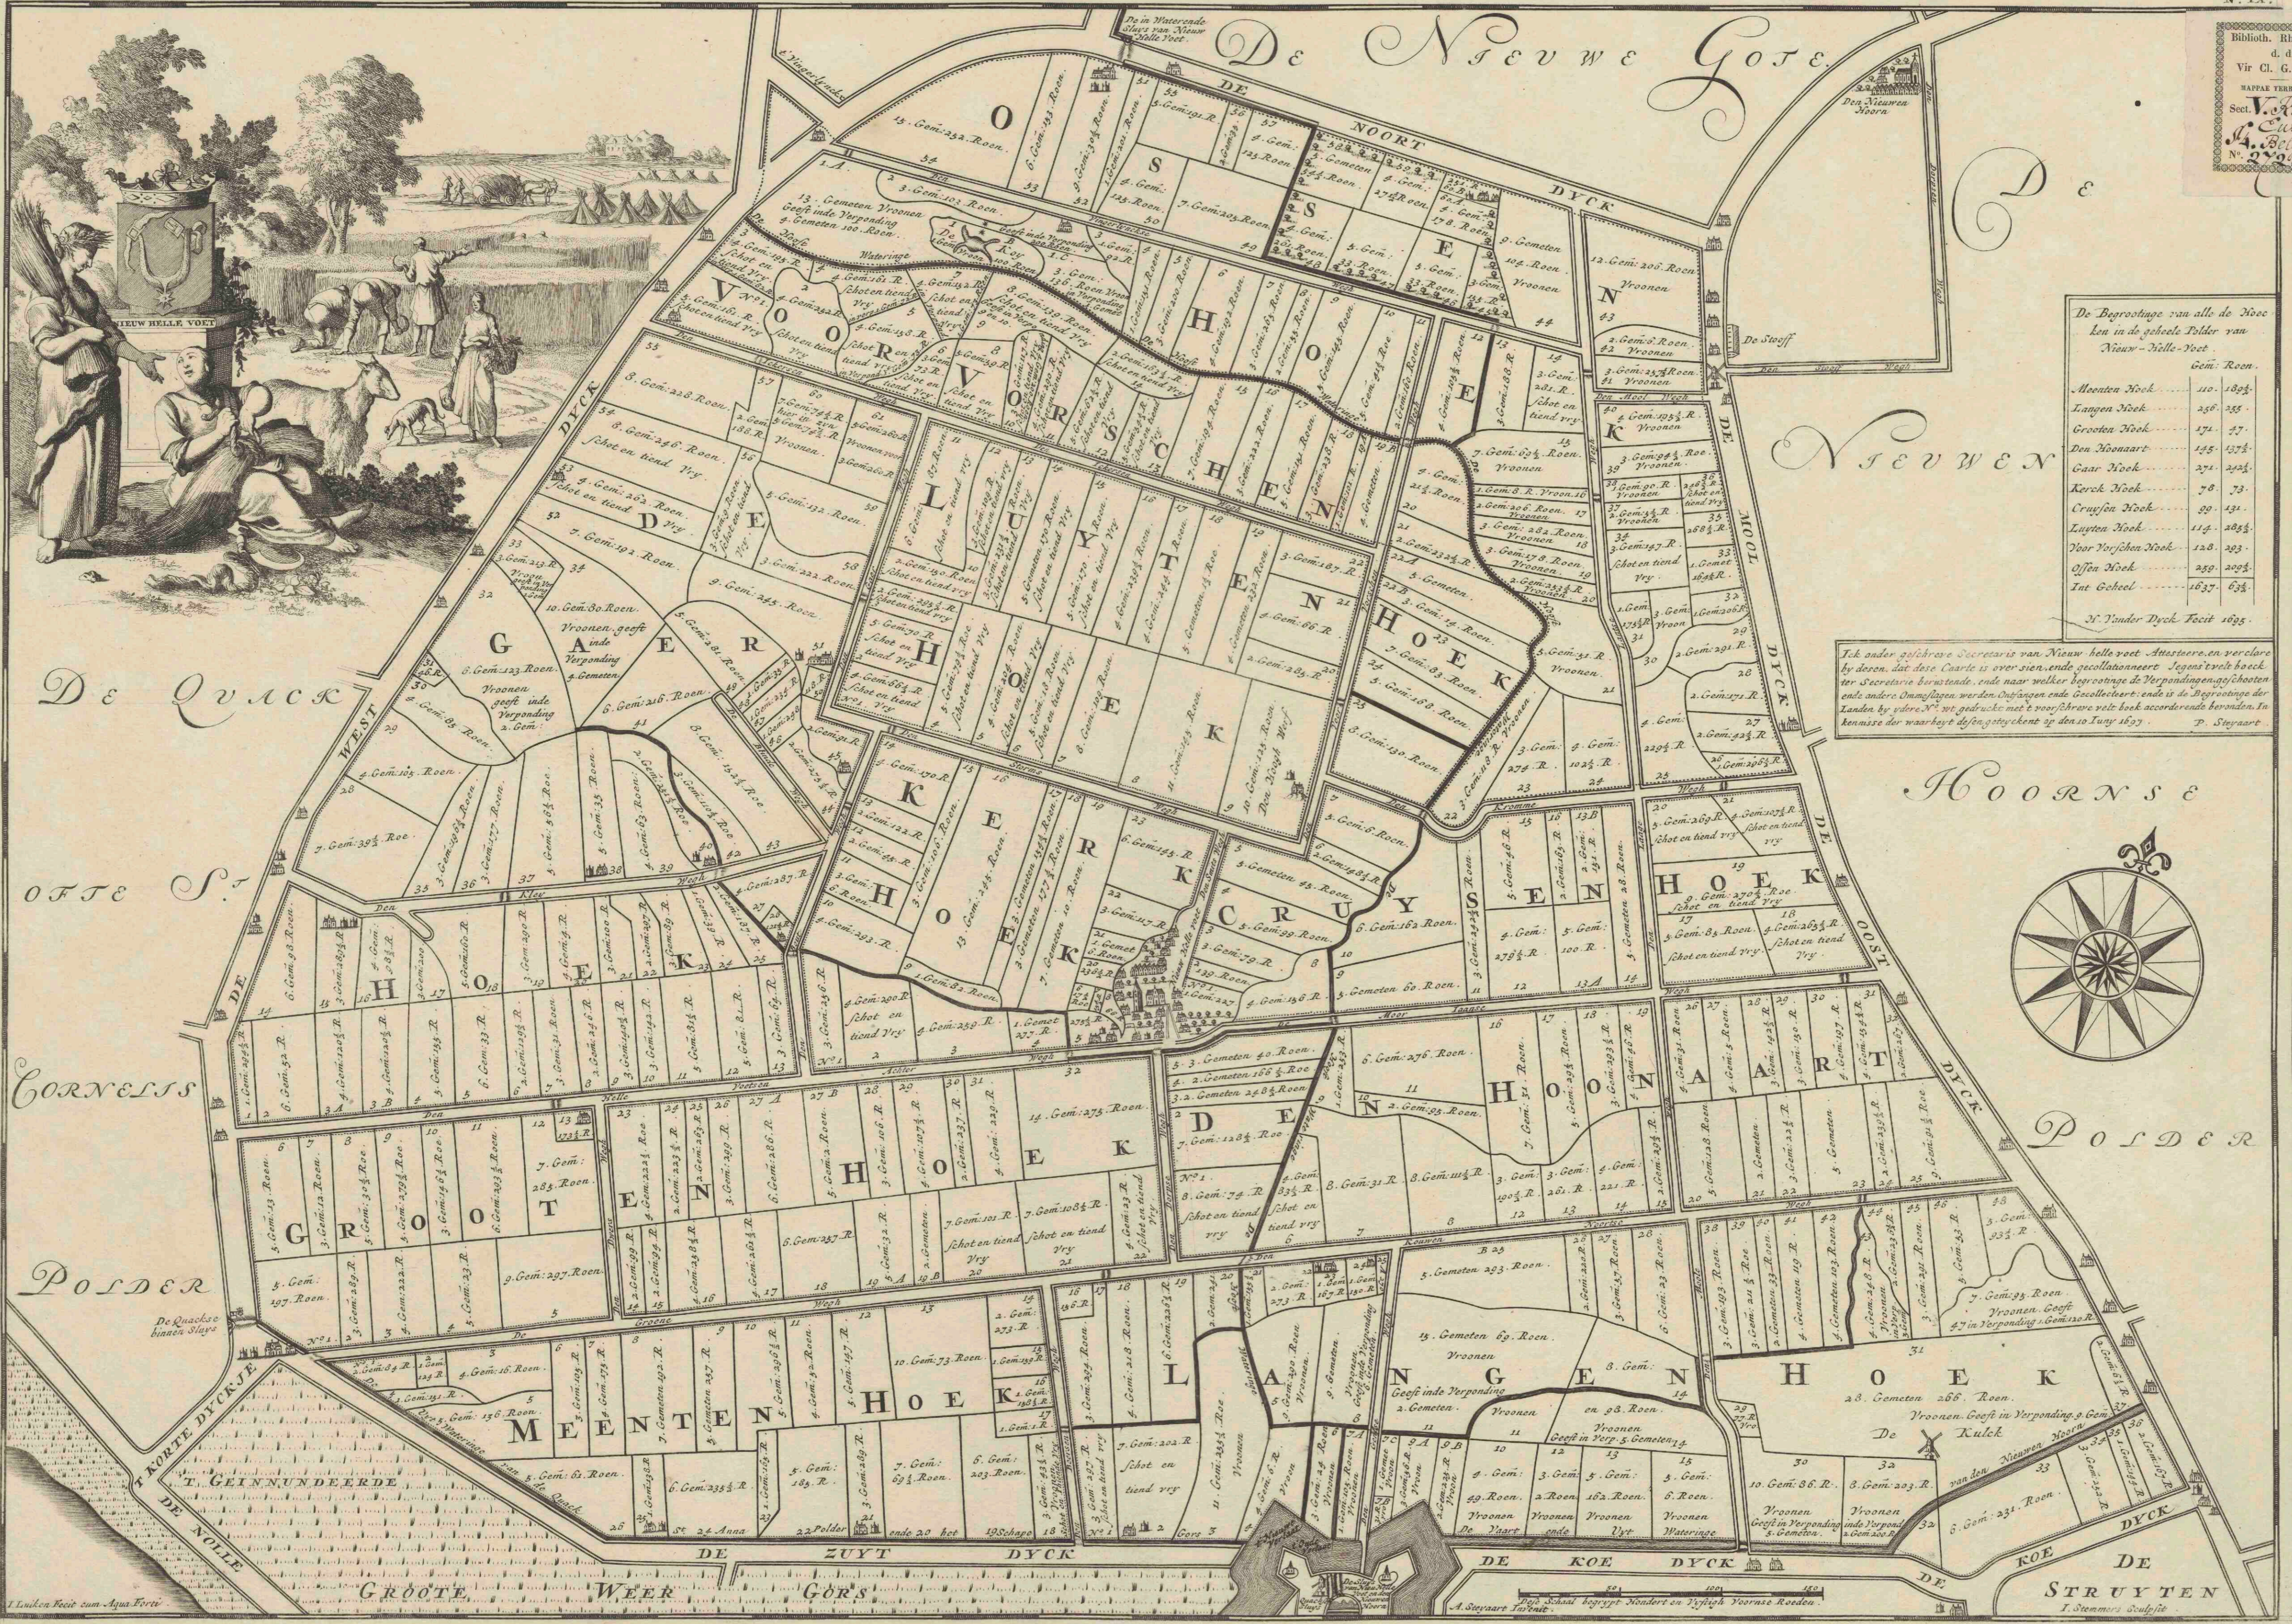

CAARTE VANDE POLDER VAN NIEUW-HELLE-VOET

N° LX.

Biblioth. Rhin.-Traj.
d. d.
Vir Cl. G. Moll.
NAFAR TERRESTRES
Sect. *V. de Gose*
N° 4. B. 1. 10.
N° 2. 1. 10.

De Begrooting van alle de Hoo-
ken in de geheele Polder van
Nieuw-Hellevoet.

	Gen. Roen.
Meenten Hoek	110. 189½
Tangen Hoek	256. 255
Grooten Hoek	171. 27
Den Aboonaart	145. 127½
Gaar Hoek	271. 242½
Kerk Hoek	78. 73
Cruyden Hoek	29. 131
Luyten Hoek	114. 123½
Voor Vorjchen Hoek	120. 202
Offen Hoek	259. 202½
Ine Geheel	1637. 63½

H. Vander Dyck Facit 1695.

Ik onder getyde Secretaris van Nieuw Hellevoet Attesteer en verclare
by desen, dat dese Caarte is over sien ende gecollationeerde Segens'vvelc hoek
ter Secretaris bureau ende naar welker begrooting de Verpandingen geschooten
ende andere Omasslagen worden Oefeningen ende Collectie: ende is de Begrooting der
Landen by ydore N° 10 getyde met de voorjchre vele boek accorderende bevonden. In
kennisse der waarheit desen getyckent op den 10 Juny 1697. P. Steyaert

2184 212