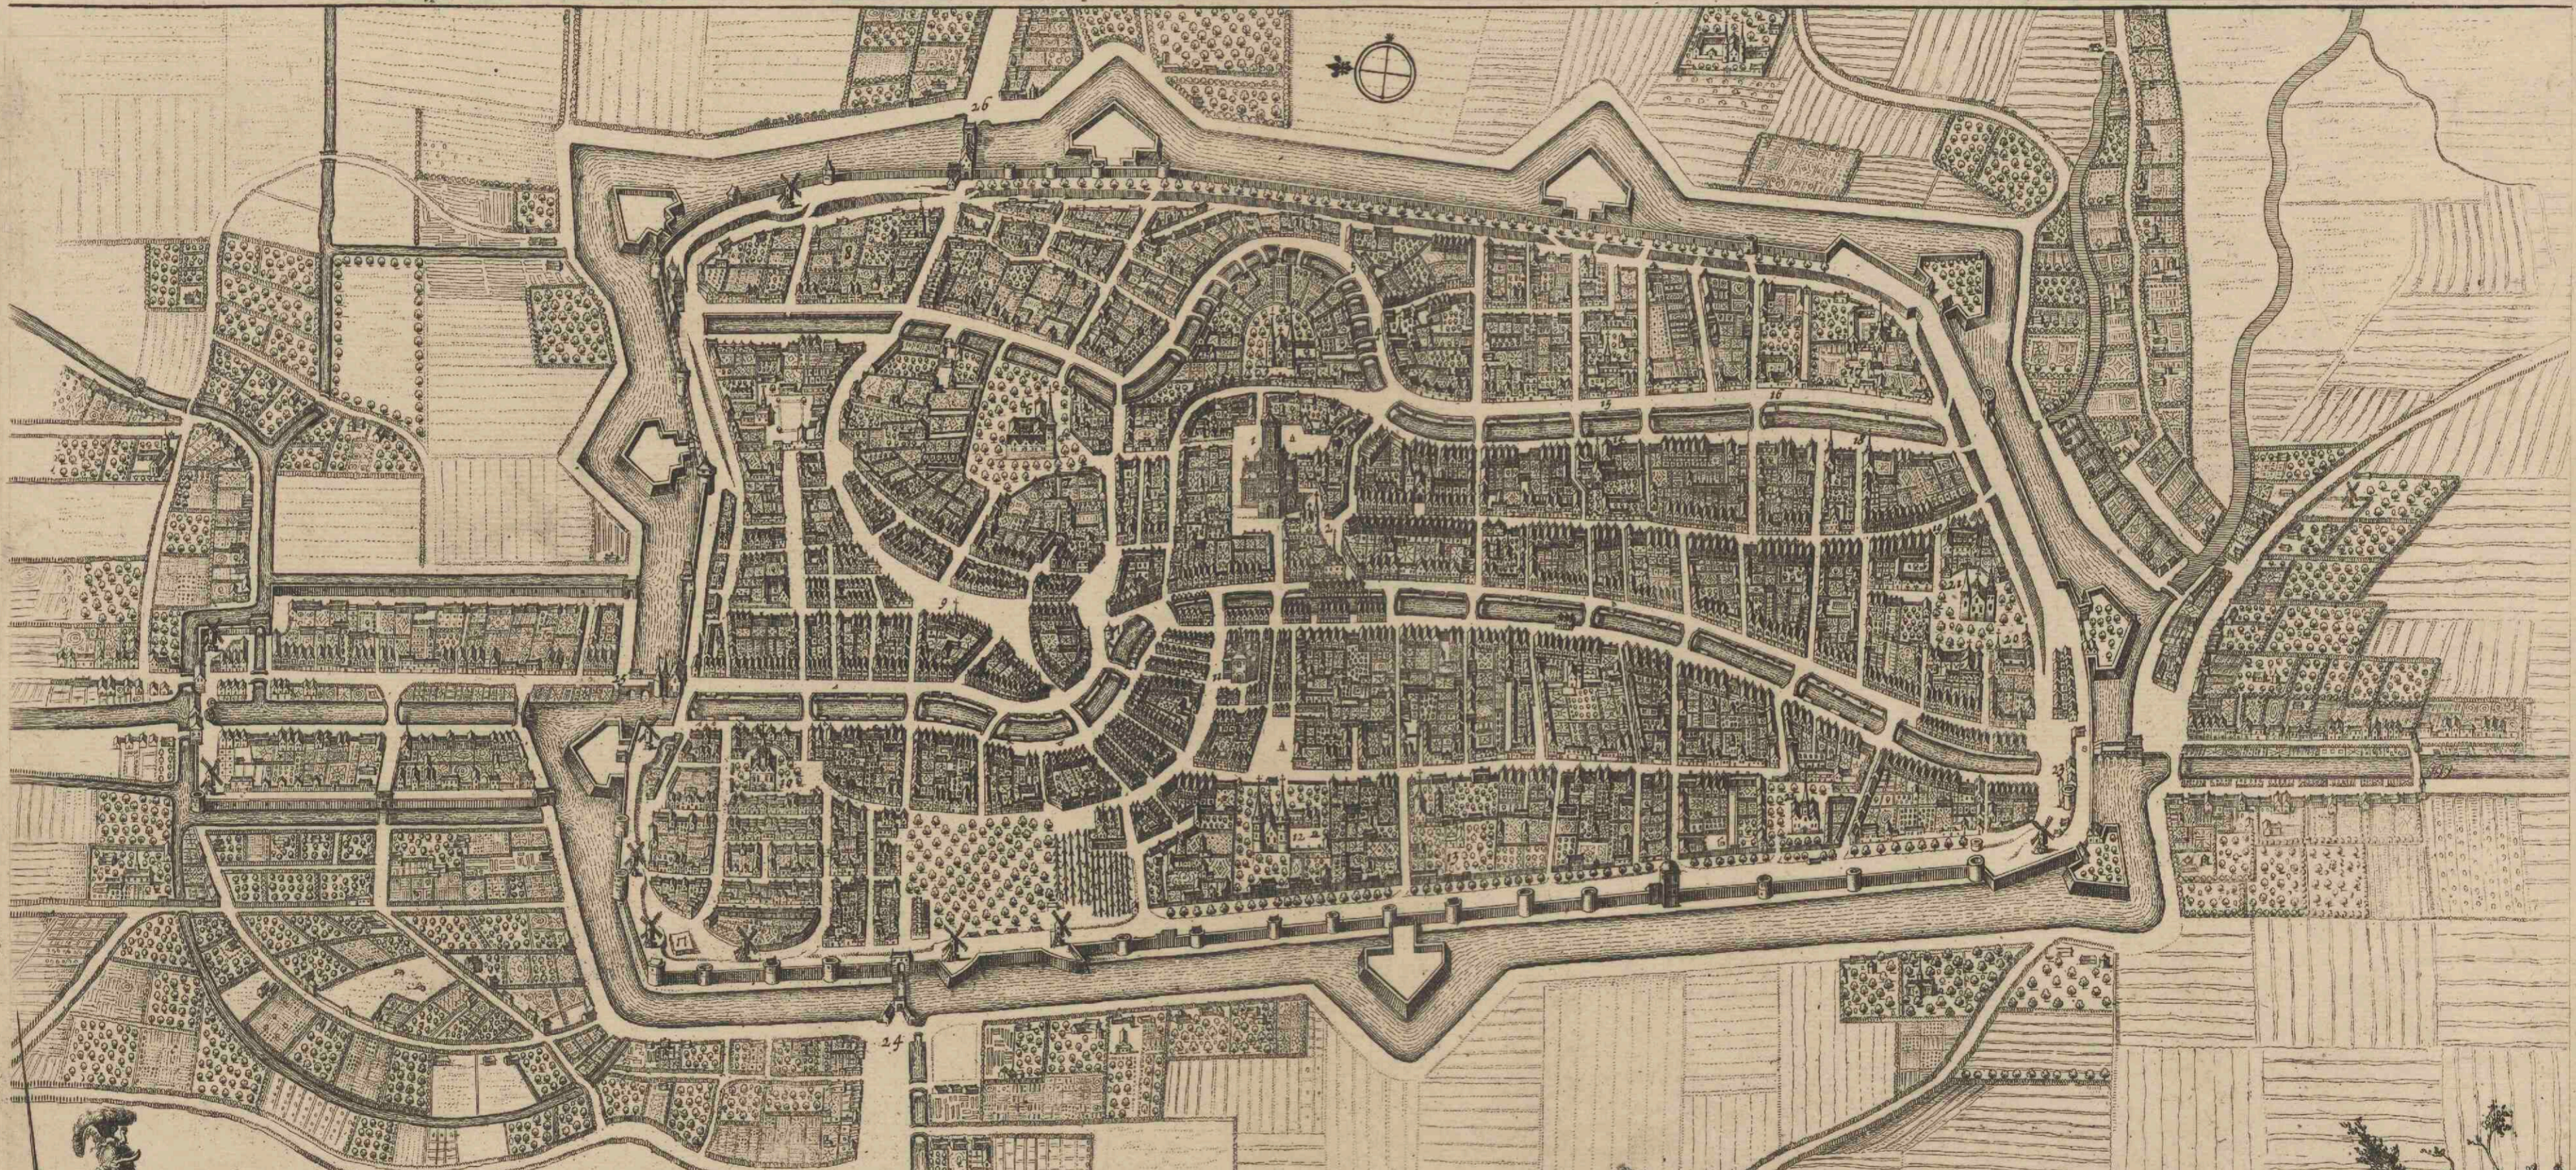

Wtrecht =

<https://hdl.handle.net/1874/350231>

TRAIECTVM

WITRECHT

Biblioth. Rhen.-Traj.
d. d.
Vir Cl. G. Moll.
MAPPAE TOPOGRAPHICAE.
Sect. I. Europa
S. 2. Belg. Sept.
N. 33.

- | | | |
|---------------------------|--------------------------|-------------------------|
| 1. Den Dom. | 10. S. Iacob. | 19. S. Agnes. |
| 2. S. Saluator. | 11. De Buer Kercke. | 20. S. Clasc Closter. |
| 3. S. Peters Collegium. | 12. S. Maria Collegium. | 21. S. Clasc Kerck. |
| 4. Ierusalem. | 13. Deutsche hus. | 22. S. Gerron Kerck. |
| 5. S. Ieronimus. | 14. S. Catherine. | 23. De tallen poort. |
| 6. S. Iohann Collegium. | 15. S. Brigidia Closter. | 24. De Catharine poort. |
| 7. De Amoretten. | 16. S. Magdalena. | 25. Wer poort. |
| 8. Werfse frauen Closter. | 17. S. Sernas Ab. | 26. Weijfswrauen poort. |
| 9. Sicilien Closter. | 18. S. Anna. | |

397

port 10
Kurt A S x 12