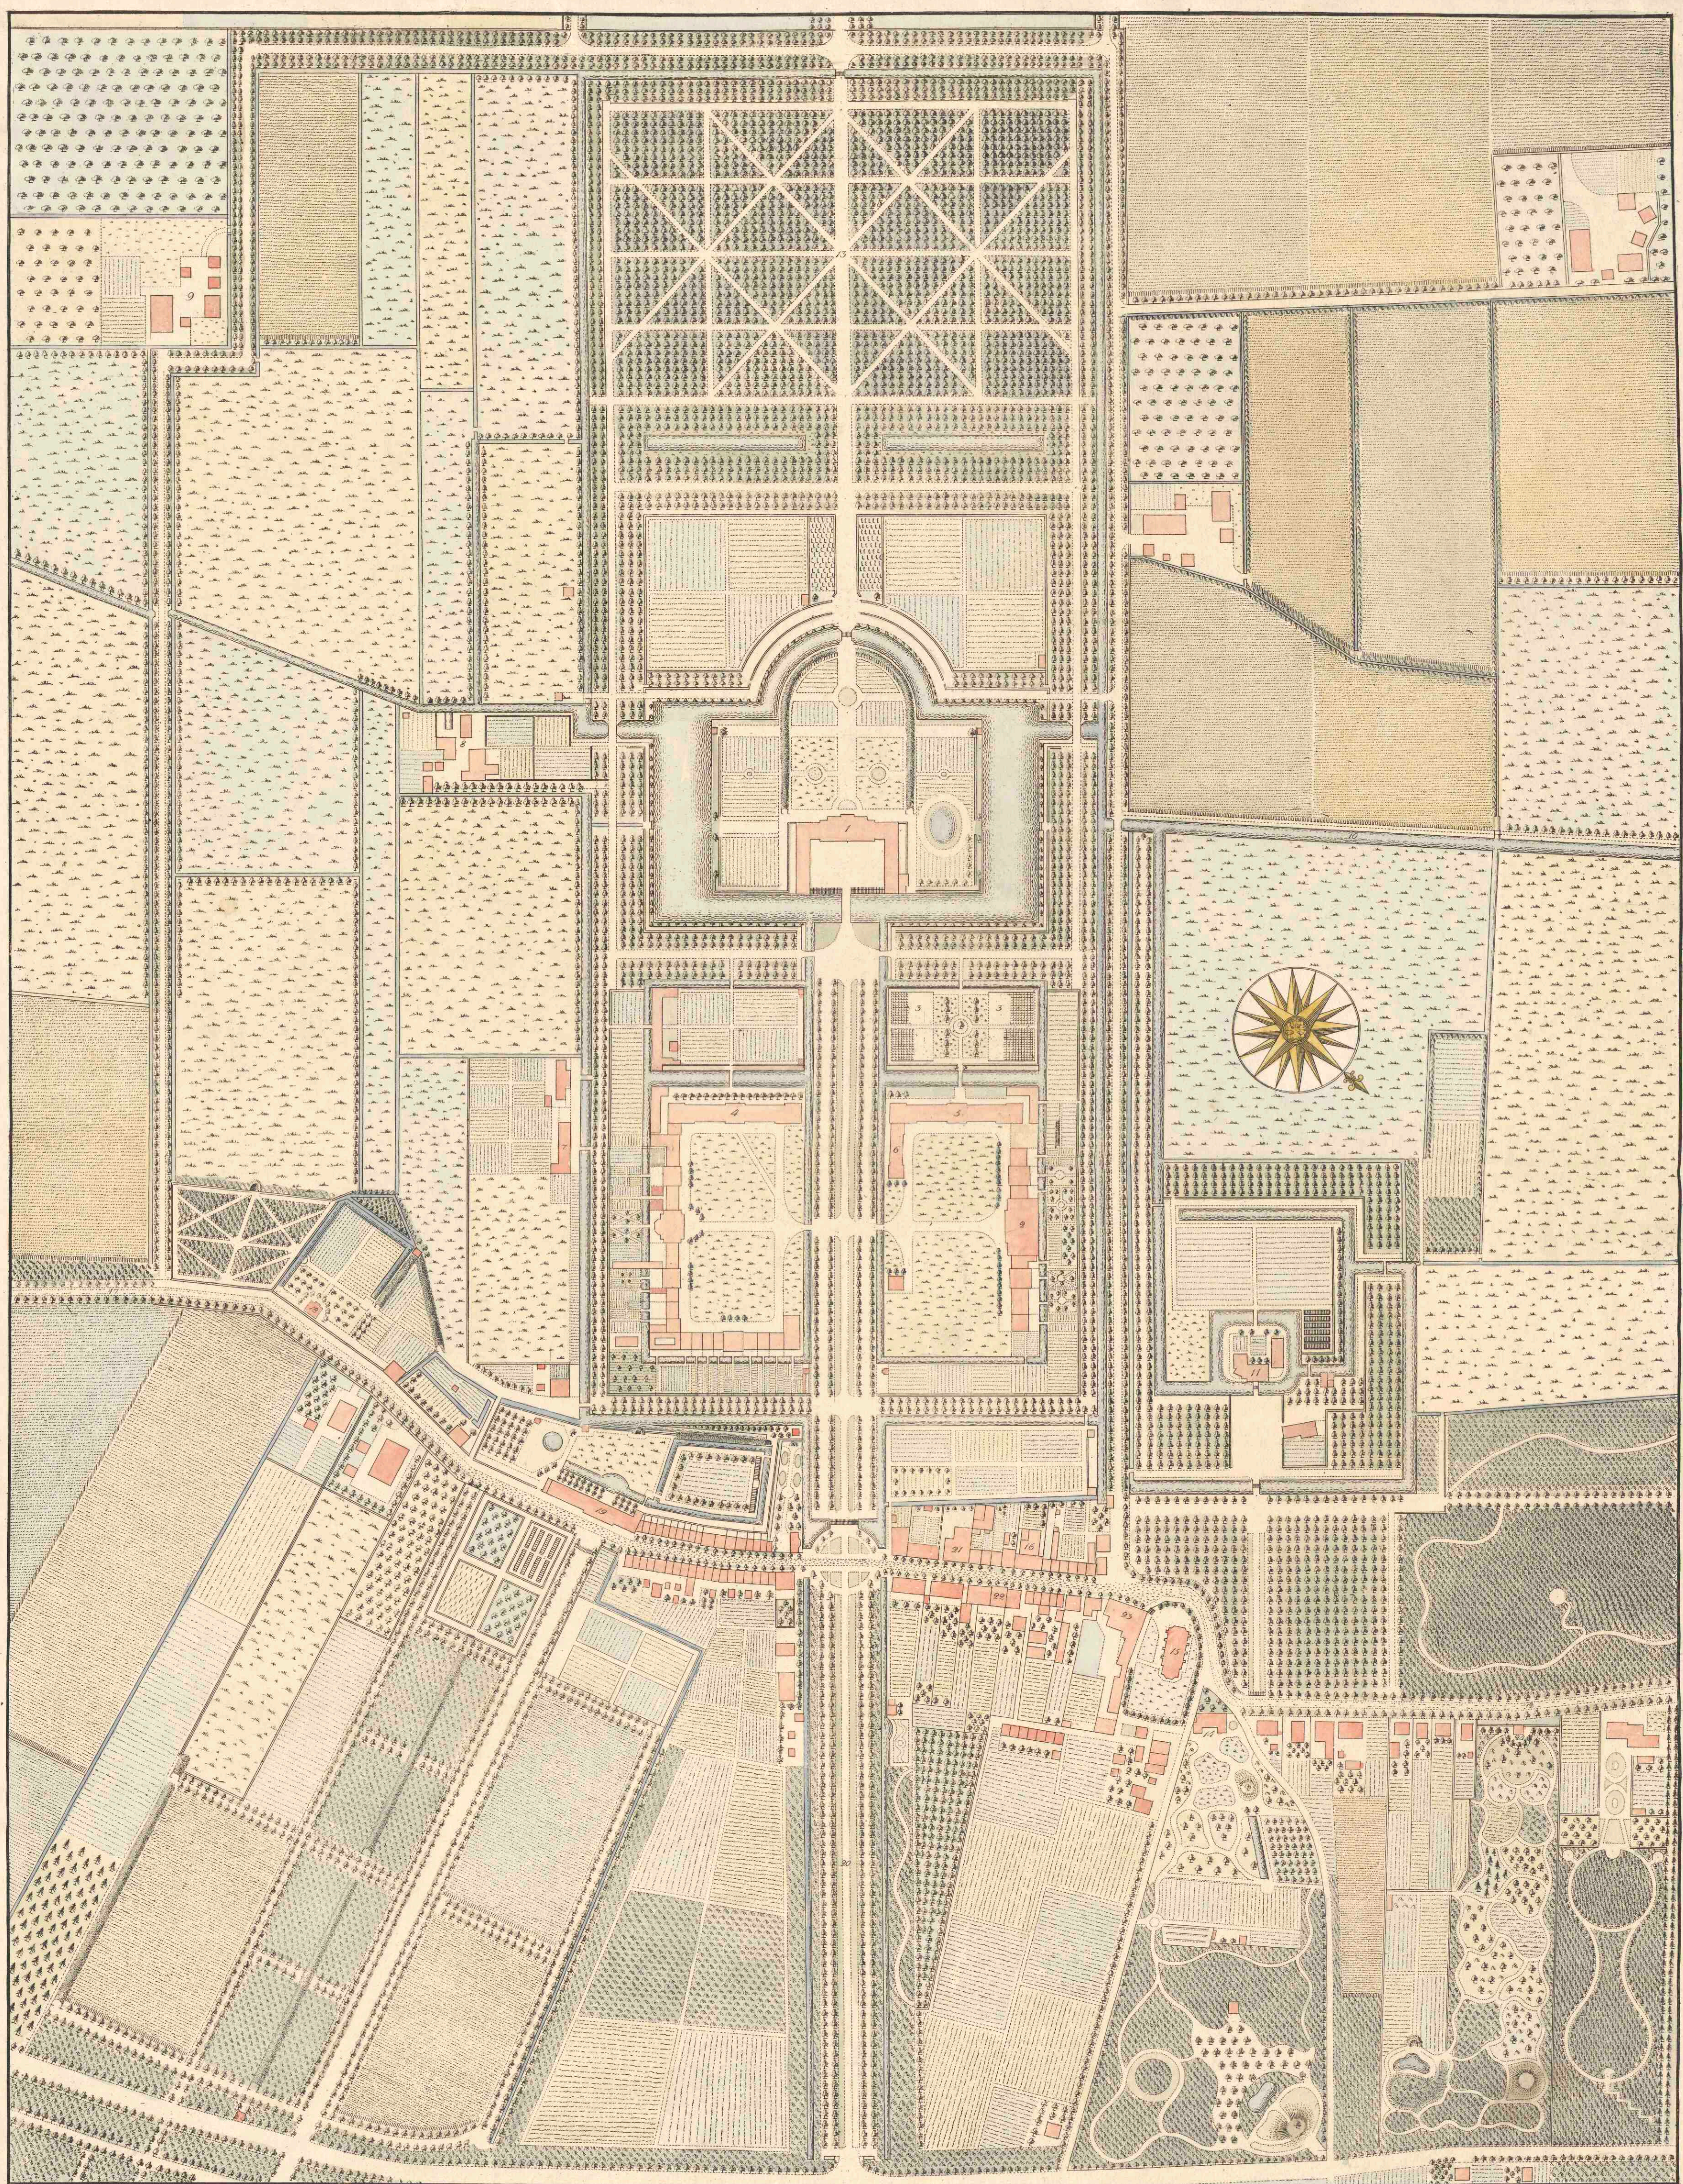

Plan van Zeist

<https://hdl.handle.net/1874/350232>

Biblioth. Rhen.-Traj.
d. d.
Vir Cl. G. Moll.
MAPAE TOPOGRAPHICAE
Sect. *I. Europa*
12. Belg. Sept.
N. 33.

390b

- 1. Plan van de*
- | | |
|-----------------------------------|------------------------|
| 1. Kof Plat | 7. Lyde Fabriek |
| 2. Kerk van de Broedergemeente | 8. Bierbrouwerij |
| 3. Kerkhof van de Broedergemeente | 9. Blikkenburg |
| 4. Broederhuis | 10. Vaart naar Utrecht |
| 5. Hufterhuis | 11. Karsbergen |
| 6. Weduwenhuis | 12. Weg naar Utrecht |

Plan van Leest

Schynlandsche Ploeden

- | | |
|------------------------------------|-------------------------|
| 13. Agter Doek | 19. Beek en Rooyen |
| 14. Doopvaard Lust | 20. Weg naar Amersfoort |
| 15. Gereformeerde Kerk | 21. Nieuwe Logement |
| 16. Huis van den Gensym. Piontkant | 22. Rachtuw |
| 17. Weg naar Driebergen | 23. Logement |
| 18. Haseboom Plaats | 24. Berg Lust |