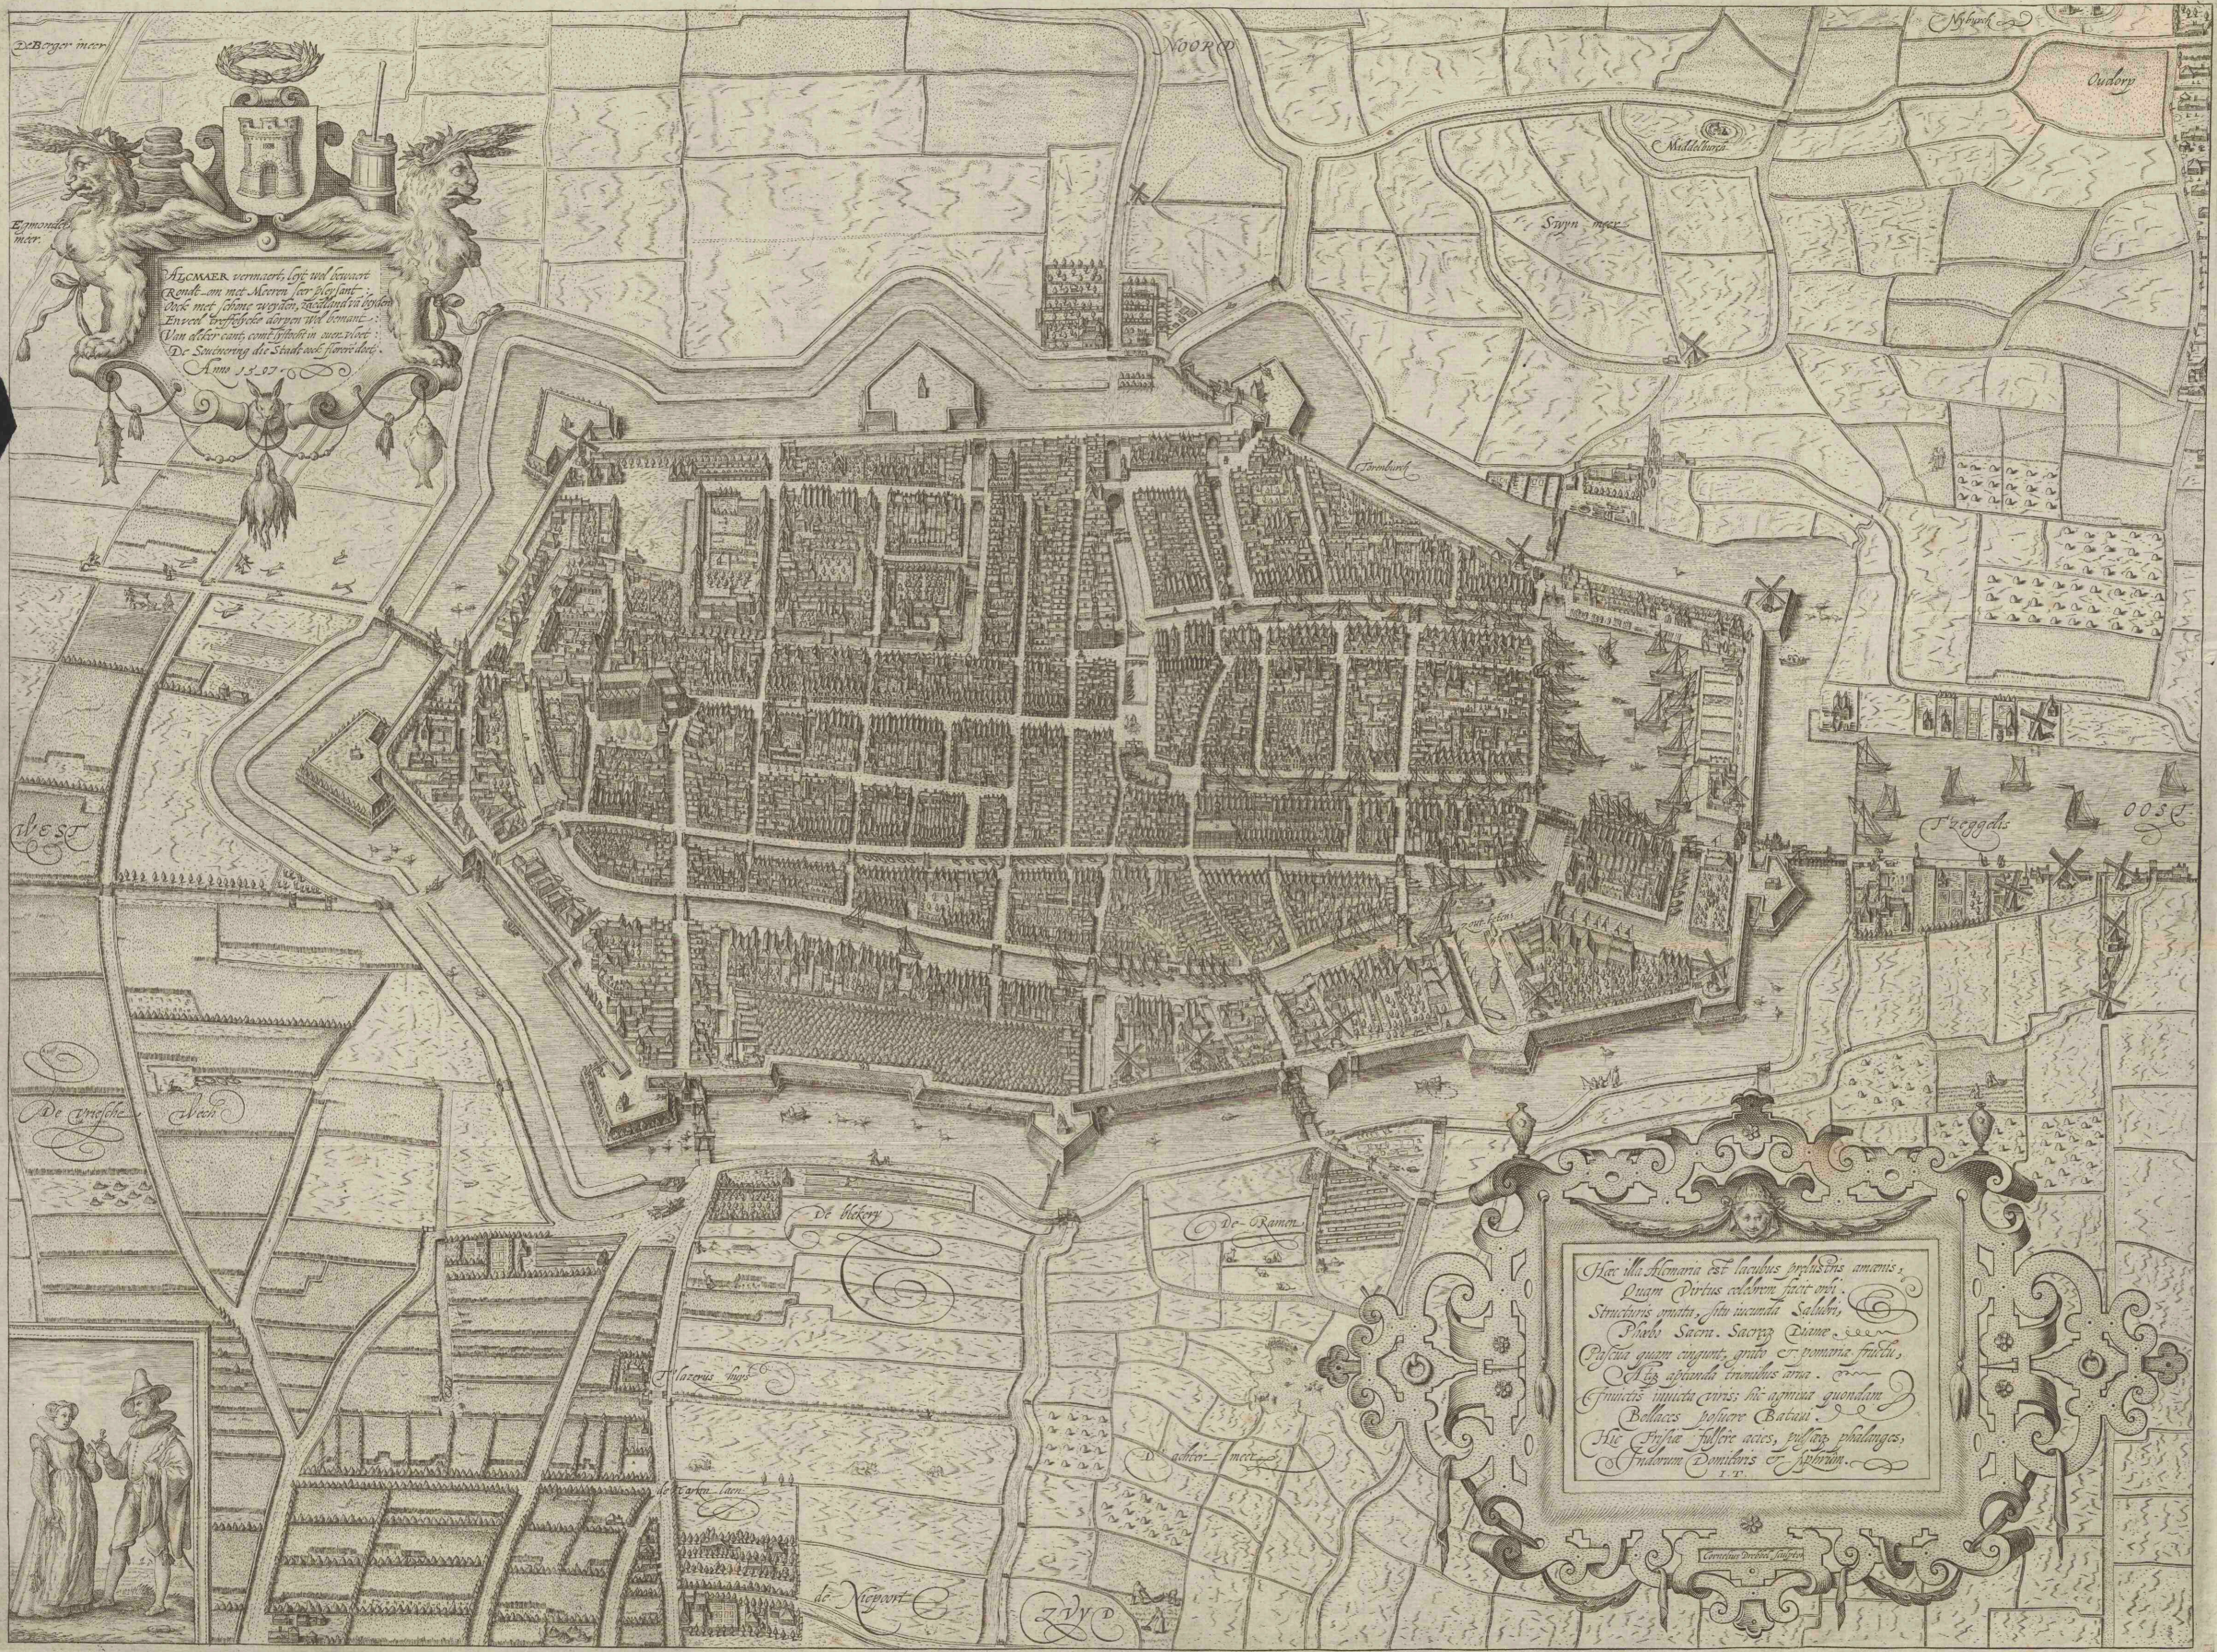

[Alkmaar]

<https://hdl.handle.net/1874/350234>

De Burger mar

Alkmaer vermaert, lye wil bouwert
 Rondt om met Moeren ter plelant
 Ook met sijnre eygen, zachtland in eyden
 Enscel' verffijnde adryen wil boumant
 Van alker eene, comt sijnstet in over vloet
 De Stuerong die Staat woe sijnert doet
 Ann 1587

3 Plate grandeur 4/2 x 2 1/2 in. acc.

N^o 50

Biblioth. Rhen.-Traj.
d. d.
Vir Cl. G. Moll.
MAPPAE TOPOGRAPHICAE
Sect. **I.** Europa
S. 2. Belg. Sept.
N^o 50

323/11
323/11
323/11