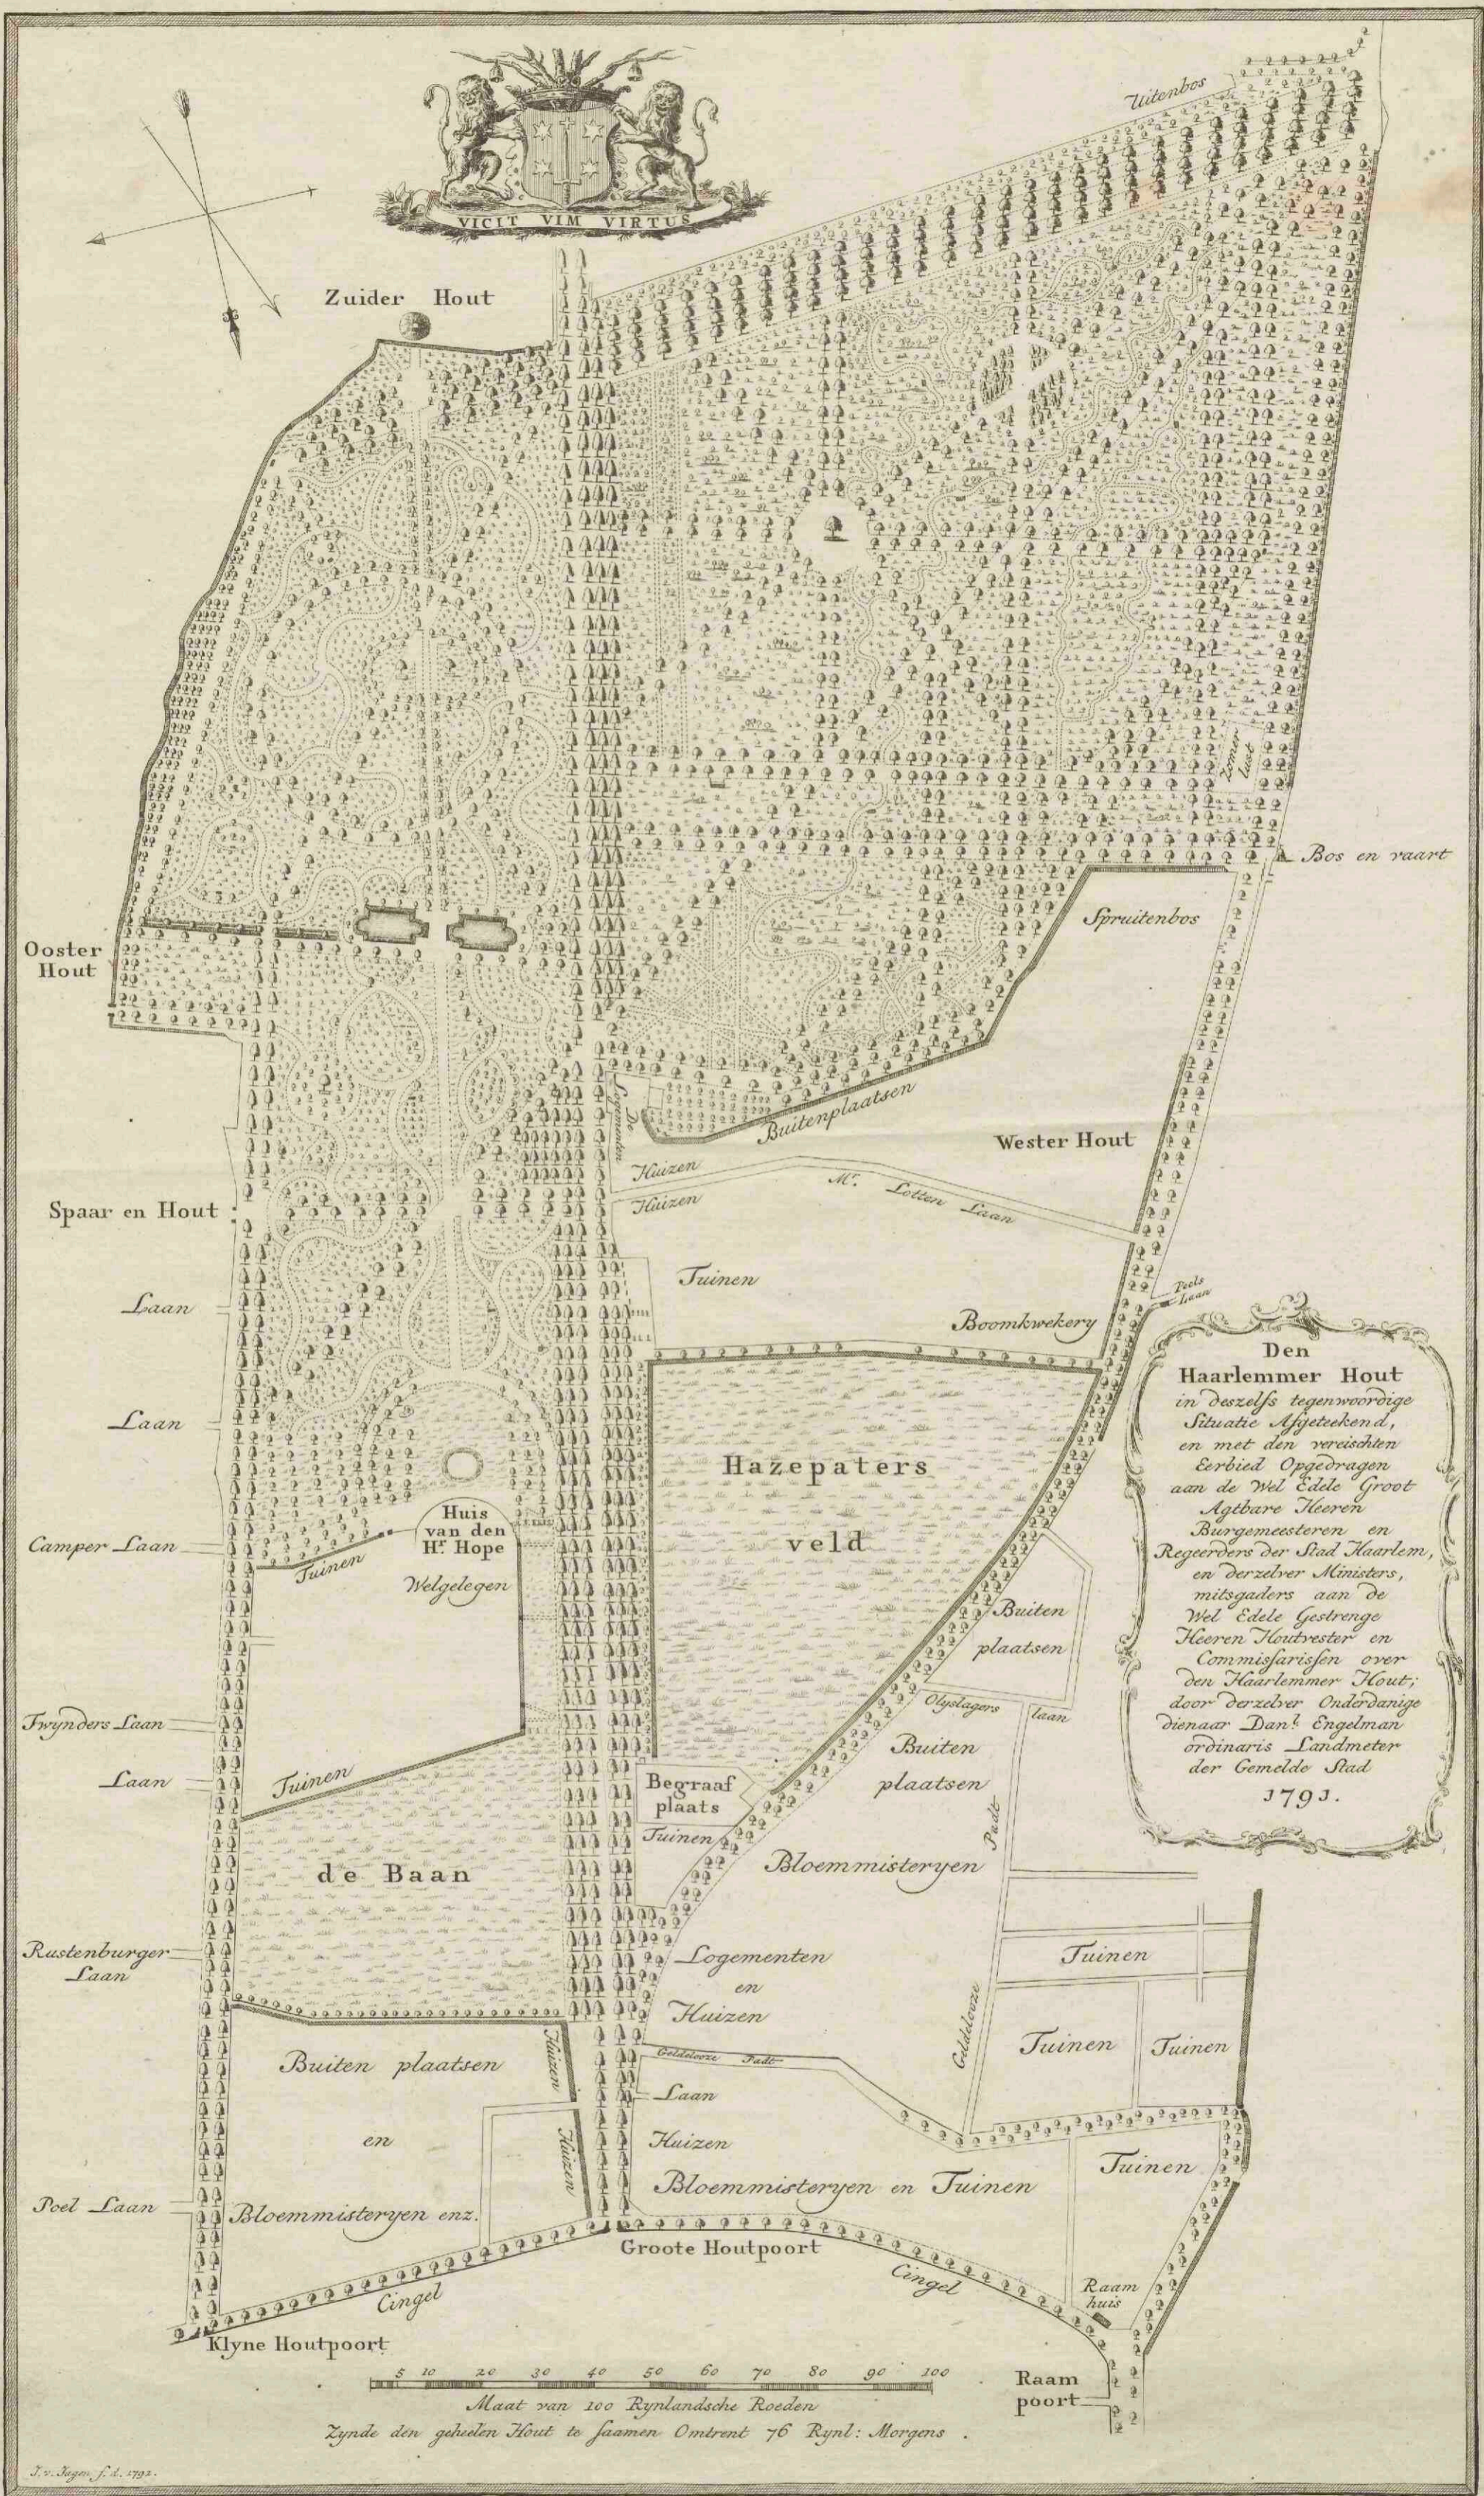

Den Haarlemmer Hout in deszelfs tegenwoordige situatie afgeteekend

<https://hdl.handle.net/1874/350238>

Den Haarlemmer Hout
 in deszelfs tegenwoordige
 Situatie Afgetekend,
 en met den vereischen
 Eerbied Opgedragen
 aan de Wel Edele Groot
 Aetbare Heeren
 Burgemeesteren en
 Regeerders der Stad Haarlem,
 en derzelver Ministers,
 mitsgaders aan de
 Wel Edele Gestrenge
 Heeren Houtrester en
 Commissarissen over
 den Haarlemmer Hout;
 door derzelver Onderdanige
 dienaar Dan! Engelman
 ordinaris Landmeter
 der Gemelde Stad
 1793.

5 10 20 30 40 50 60 70 80 90 100
 Maat van 100 Rylandsche Roeden
 Zynde den gheleden Hout te saamen Omtrent 76 Rynd. Morgens

J. v. Segen, f. d. 1792.

Biblioth. Rhen.-Traj.
d. d.
Vir Cl. G. Moll.
MAPPAE TOPOGRAPHICAE.
Sect. **I. Europa**
S2 Belg. Sept.
N^o. **21.**