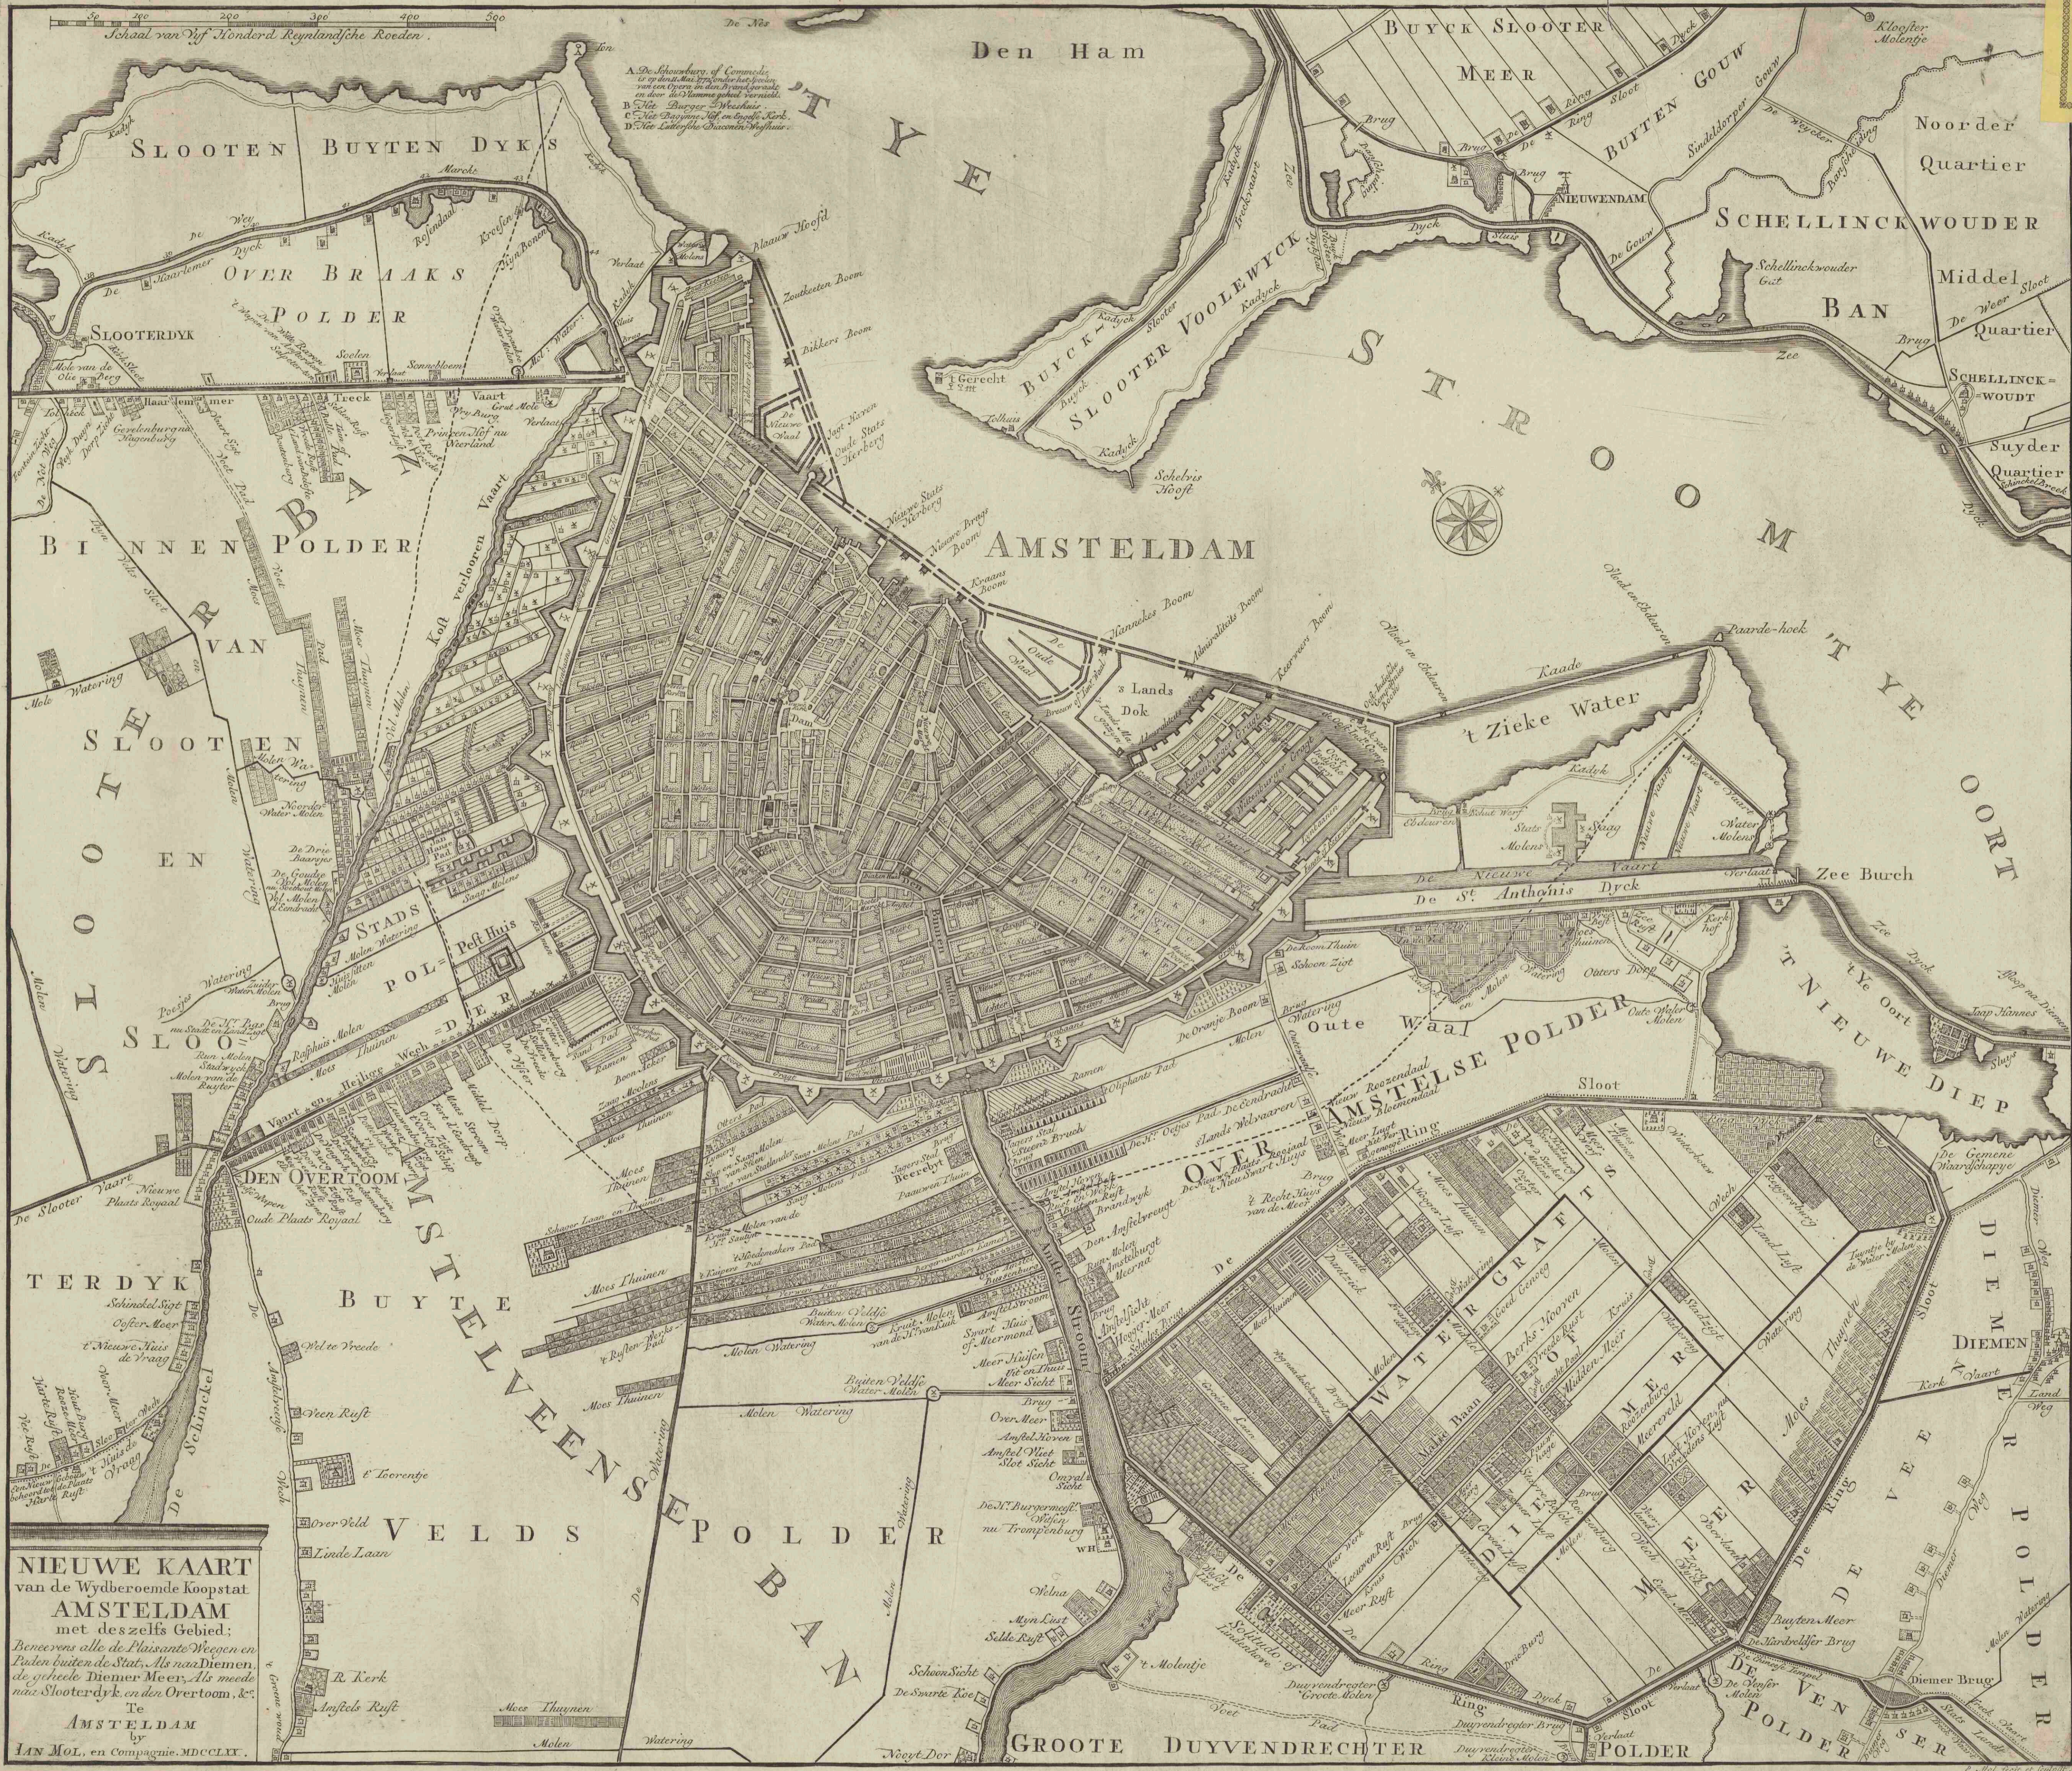

Biblioth. Rhen.-Traj.
d. d.
Vir. Cl. G. Moil.
KAPPAE TIPOGRAPHICAE
Sect. I. Europ.
No. 26.

Schaal van vijf Honderd Reynlandsche Roeden.

NIEUWE KAART
van de Wyderoemde Koopstat
AMSTELDAM
met deszelfs Gebied;
Benevens alle de Plaisante Weegen en
Paden buiten de Stat. Als naar Diemen,
de geheele Diemer Meer, Als mede
naar Slooterdyk, en den Overtoom, &c.
Te
AMSTELDAM
by
IAN MOL, en Compagnie, MDCCLXX.

KS6

407

23